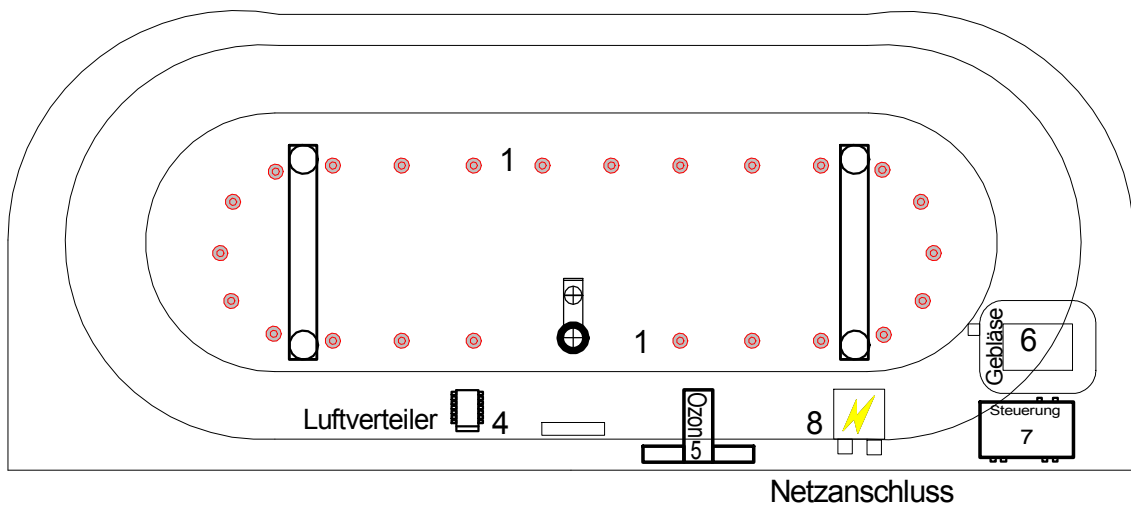

Effektlicht Höhe 25 cm

1	⊙	Whisperdüsen
2	⊙	Effektlicht
3	⊙	Körperschallwandler
4	⊙	Luftverteiler
5	⊙	Ozongenerator
6	⊙	Whispergebläse
7	⊙	Steuerung
8	⊙	Stromanschluß

Alle in der Zeichnung dargestellten Positionen der Aggregate und Düsenanordnungen entsprechen annähernd dem Auslieferungszustand.

	Datum
Stand.	09/2019

Hersteller :
Art.-Bez.: Modena
Abmessung : 1800 x 790 x 440
Komfort - Lightsystem und Silentsystem