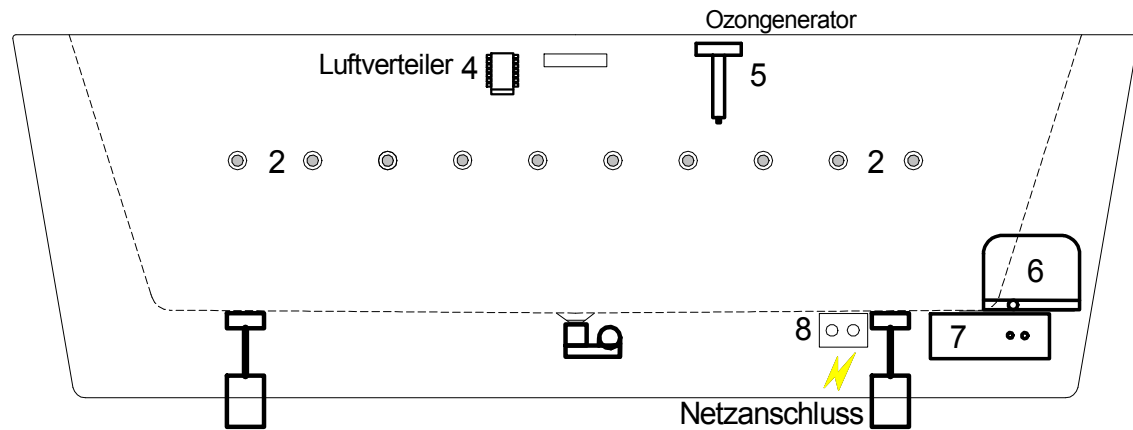

Effektlicht Höhe 25 cm

1	⊙	Whisperdüsen
2	⊙	Effektlicht
3	⊙	Körperschallwandler
4	⊙	Luftverteiler
5	⊙	Ozongenerator
6	⊙	Whispergebläse
7	⊙	Steuerung
8	⊙	Stromanschluß

Alle in der Zeichnung dargestellten Positionen der Aggregate und Düsenanordnungen entsprechen annähernd dem Auslieferungszustand.

	Datum
Stand.	09/2019

Hersteller :
Art.-Bez.: Modena
Abmessung : 1800 x 790 x 440
Komfort - Lightsystem und Silentsystem