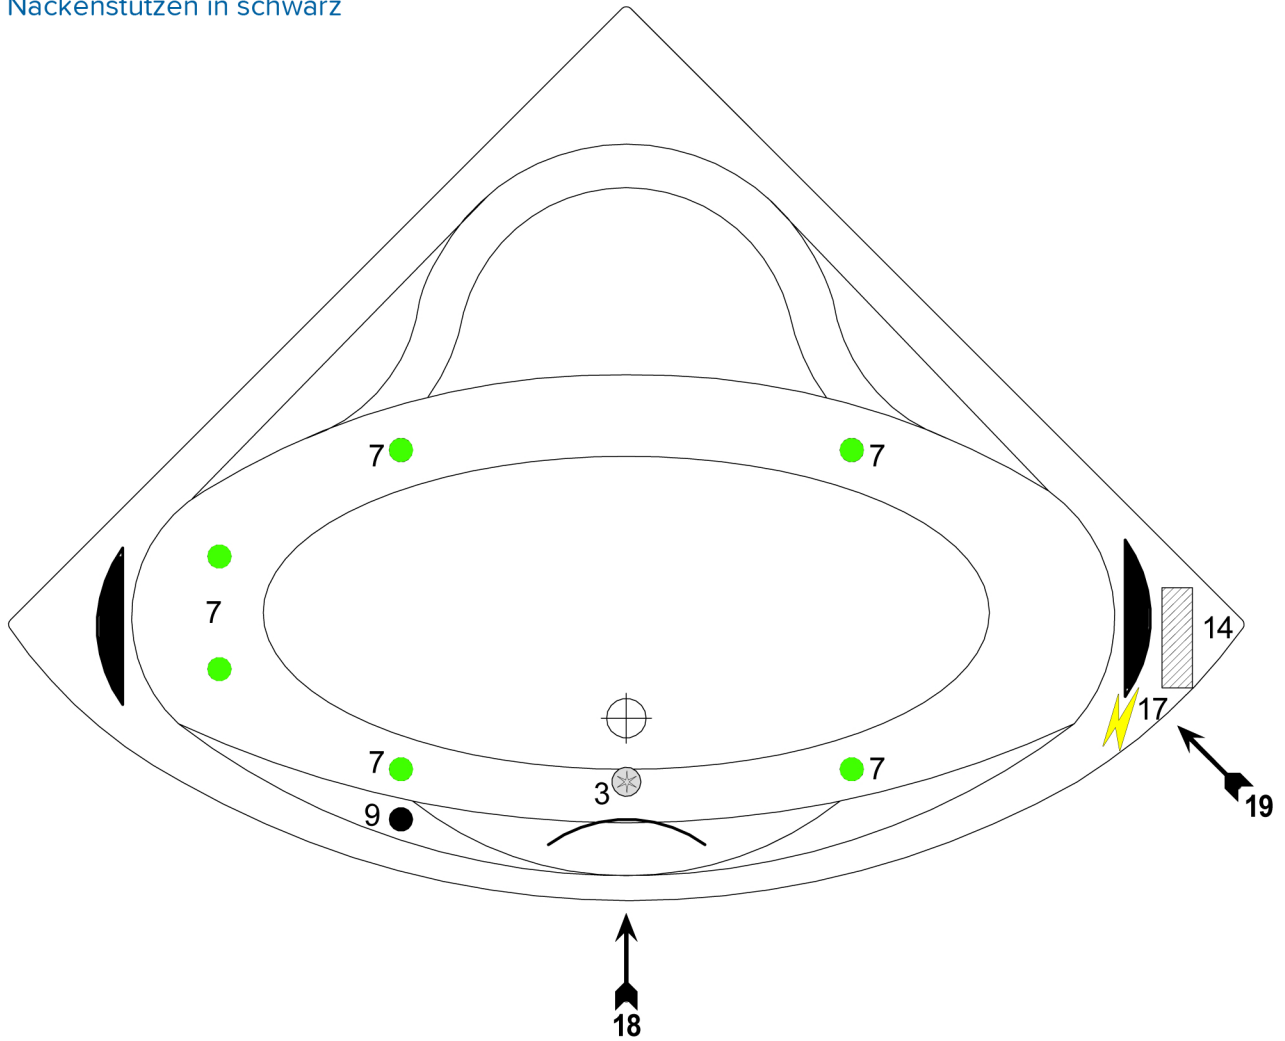

Ottofond Badewanne Siam

- mit Whirlpoolsystem „Typ 1“
- mit Ab- und Überlaufgarnitur
- mit Griff in schwarz
- mit 2 Nackenstützen in schwarz

1		Lichttherapie
2		Luftregler
3		Seitenansaugung
4		Zweiwegeventil
5		Champagner
6		Airdüsen
7		Wasserdüsen
8		Unterwasserscheinwerfer
9		Bedientaster
10		Großes Bedienfeld
11		Rollyjetdüse
12		Microjetdüsen
13		Superjetdüsen
14		Pumpe
15		Gebälse
16		Desinfektionsbehälter
17		Stromanschluß

Bei Whirlpoolsystemen mit Abmauerung ist eine Revisionsöffnung von mindestens 40 x 40 cm zwingend erforderlich. Im Motorbereich mit Lüftungsgitter.

19 Revisionsklappe mit Lüftungsgitter
40 x 40

18 Revisionsklappe
40 x 40

Alle in der Zeichnung dargestellten Positionen der Aggregate und Düsenanordnungen entsprechen annähernd dem Auslieferungszustand.

Hersteller : Ottofond
Art.-Bez.: Siam
Abmessung : 1400 x 1400
Whirlpool - System Typ 1 Art.Nr 68101