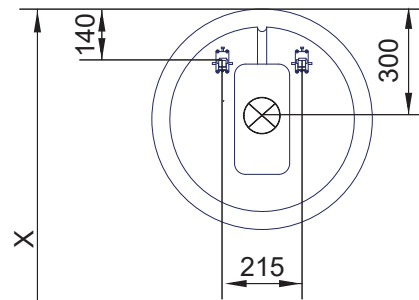

OFF = Oberkante fertiger Fußboden

Mirrors Spiegelemente Bohrmaße
07.12.2017 BJWI01 / CHBE01 / STZI01 S.2/5

Ansicht von hinten

amirrors.ai

Maßangaben in mm.
Änderungen vorbehalten.
Die vorgegebenen Maße sind unverbindlich, vor Ort zu prüfen und stellen nur eine Empfehlung dar.

FAKELMANN GmbH + Co. KG
Sebastian-Fackelmann-Str. 6
91217 Hersbruck • Deutschland
Tel.: 09151/811-0 • FAX: 09151/811-294
Servicetelefon: 09151/811-206
www.fackelmann.de

Mirrors Spiegelemente Rund

Die Spiegel können auch leicht gedreht aufgehängt werden. Jedoch ist in diesem Fall die Aufhängerposition bauseits zu prüfen. Bitte beachten Sie außerdem die Verlagerung des Spiegelschwerpunktes.

Das Maß X kann individuell gewählt werden!

Das Maß X kann individuell gewählt werden!

84565

84564

84365

84364

OFF ▼

Mirrors Spiegelemente Bohrmaße
07.12.2017 BJWI01 / CHBE01 / STZI01 S.3/5