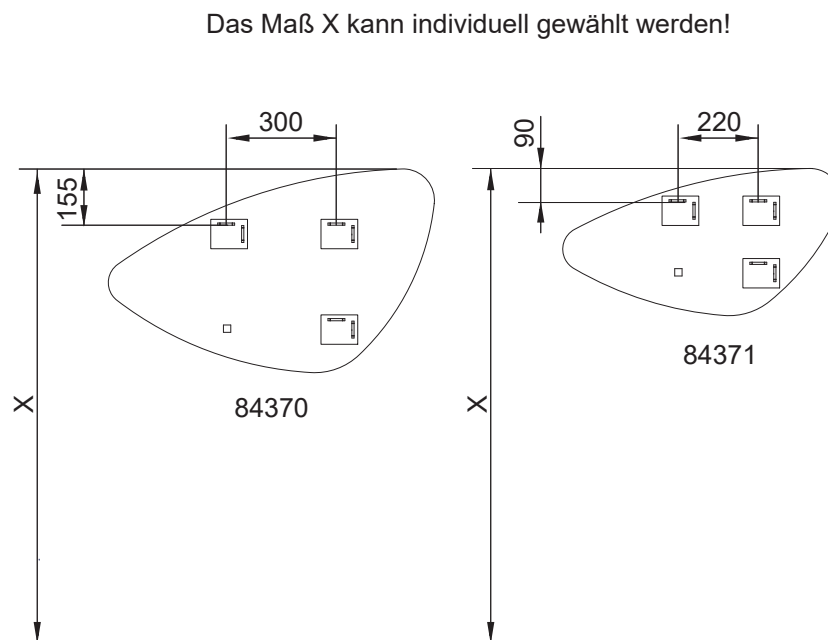

Mirrors Spiegelemente Wandbefestigung

Die Spiegel können auch leicht gedreht aufgehängt werden. Jedoch ist in diesem Fall die Aufhängerposition bauseits zu prüfen. Bitte beachten Sie außerdem die Verlagerung des Spiegelschwerpunktes.

OFF ▼

Mirrors Spiegelemente Bohrmaße
07.12.2017 BJWI01 / CHBE01 / STZI01 S.5/5

Ansicht von hinten

amirrors.ai

Maßangaben in mm.

Änderungen vorbehalten.

Die vorgegebenen Maße sind unverbindlich, vor Ort zu prüfen und stellen nur eine Empfehlung dar.

FACKELMANN GmbH + Co. KG
Sebastian-Fackelmann-Str. 6
91217 Hersbruck • Deutschland
Tel.: 09151/811-0 • FAX: 09151/811-294
Servicetelefon: 09151/811-206
www.fackelmann.de

OFF = Oberkante fertiger Fußboden