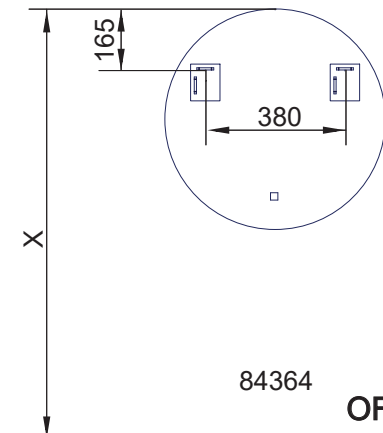

Das Maß X kann individuell gewählt werden!

Das Maß X kann individuell gewählt werden!

84565

84564

84365

84364

OFF ▼

Mirrors Spiegelemente Bohrmaße
07.12.2017 BJWI01 / CHBE01 / STZI01 S.3/5

Ansicht von hinten

amirrors.ai

Maßangaben in mm.

Änderungen vorbehalten.

Die vorgegebenen Maße sind unverbindlich, vor Ort zu prüfen und stellen nur eine Empfehlung dar.

FACKELMANN GmbH + Co. KG
Sebastian-Fackelmann-Str. 6
91217 Hersbruck • Deutschland
Tel.: 09151/811-0 • FAX: 09151/811-294
Servicetelefon: 09151/811-206
www.fackelmann.de

Mirrors Spiegelemente Bohrmaße
07.12.2017 BJWI01 / CHBE01 / STZI01 S.5/5

Ansicht von hinten

amirrors.ai

Maßangaben in mm.

Änderungen vorbehalten.

Die vorgegebenen Maße sind unverbindlich, vor Ort zu prüfen und stellen nur eine Empfehlung dar.