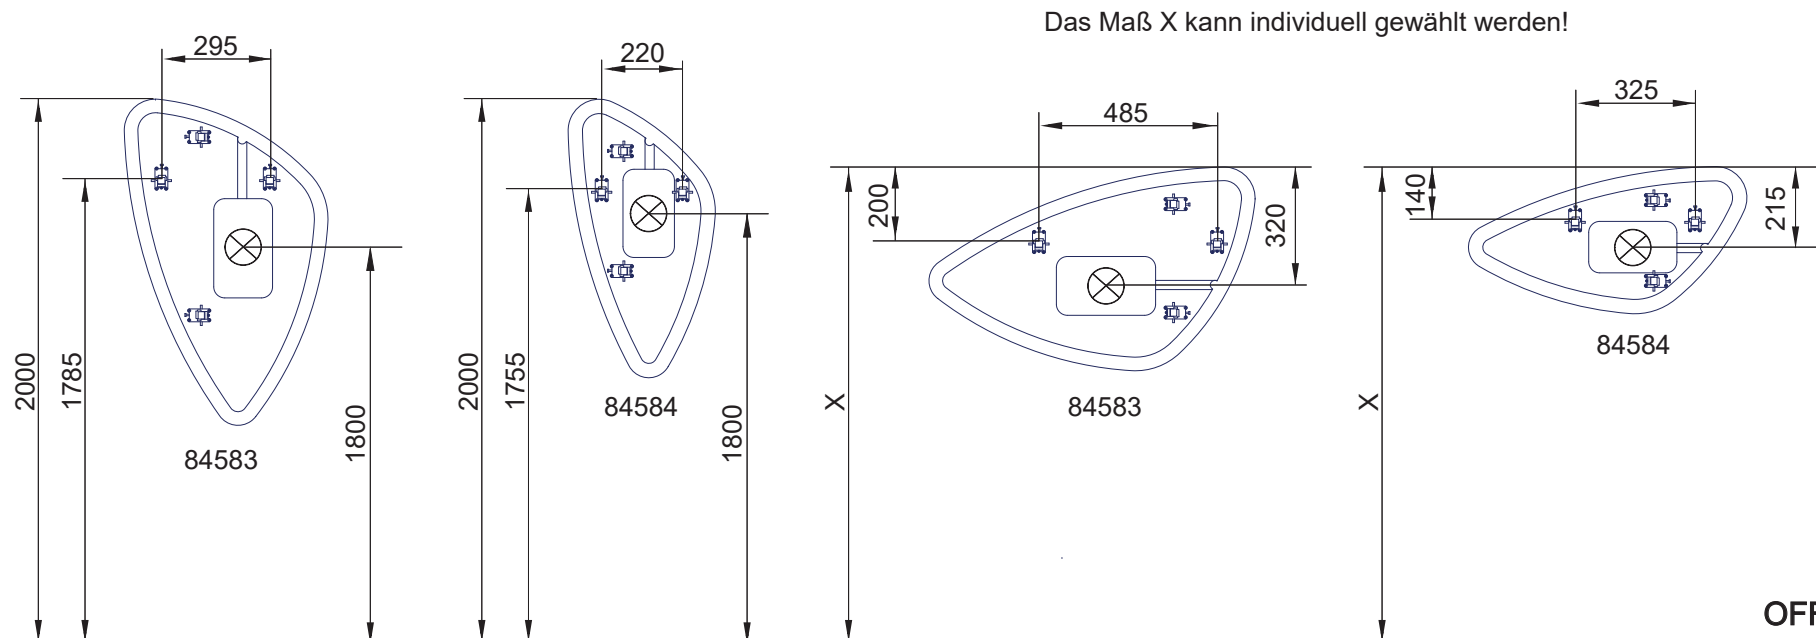

Mirrors Spiegelemente Organic

Die Spiegel können auch leicht gedreht aufgehängt werden. Jedoch ist in diesem Fall die Aufhängerposition bauseits zu prüfen. Bitte beachten Sie außerdem die Verlagerung des Spiegelschwerpunktes.

OFF = Oberkante fertiger Fußboden

Mirrors Spiegelemente Bohrmaße
07.12.2017 BJWI01 / CHBE01 / STZI01 S.4/5

Ansicht von hinten

amirrors.ai

Maßangaben in mm.
Änderungen vorbehalten.
Die vorgegebenen Maße sind unverbindlich, vor Ort zu prüfen und stellen nur eine Empfehlung dar.

FAKELMANN GmbH + Co. KG
Sebastian-Fackelmann-Str. 6
91217 Hersbruck • Deutschland
Tel.: 09151/811-0 • FAX: 09151/811-294
Servicetelefon: 09151/811-206
www.fackelmann.de