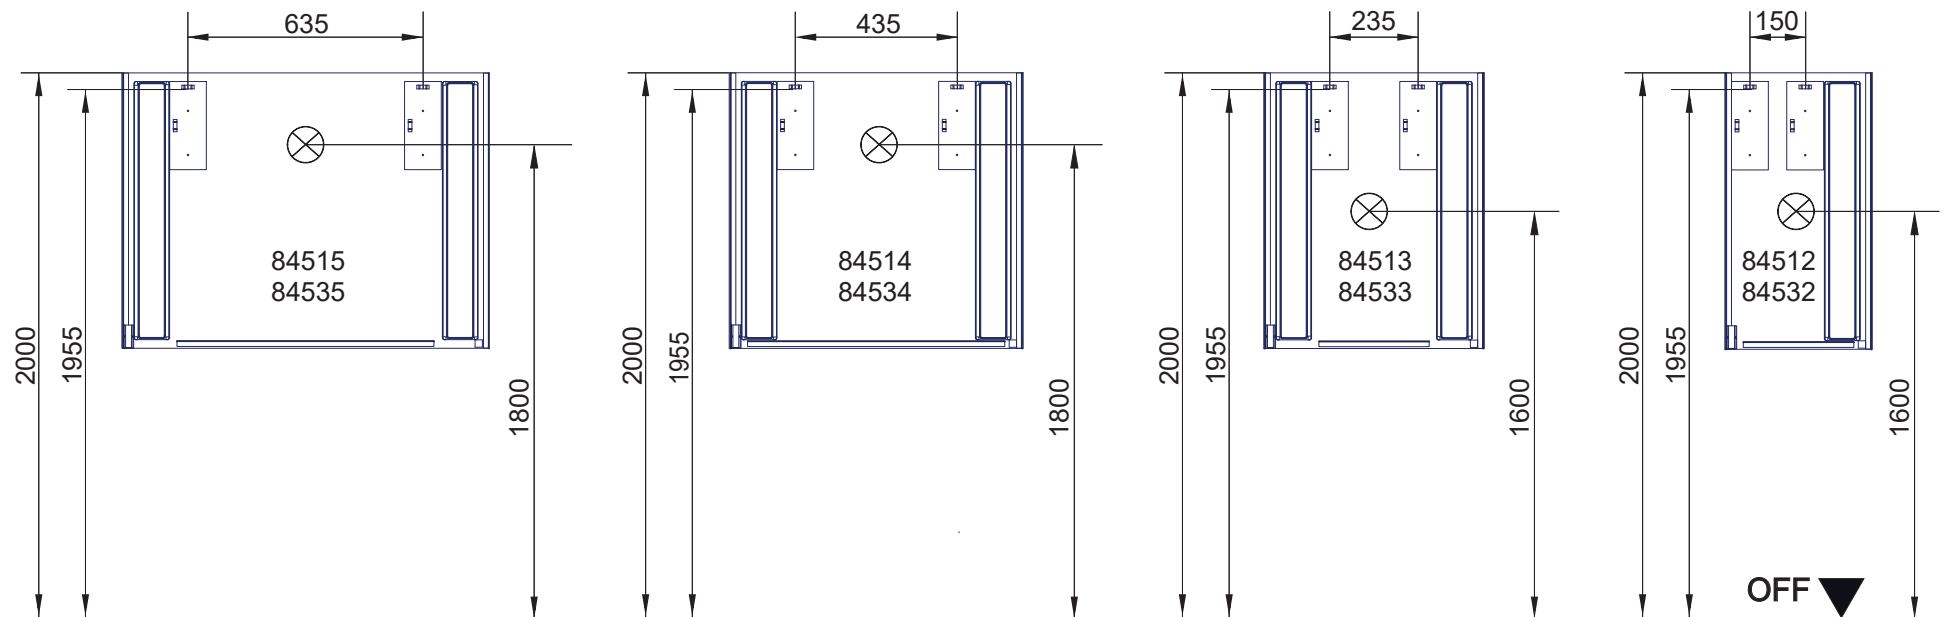

Mirrors Spiegelemente Linear und Karo Light

OFF = Oberkante fertiger Fußboden

Mirrors Spiegelemente Bohrmaße
07.12.2017 BJWI01 / CHBE01 / STZI01 S.1/5

Ansicht von hinten

amirrors.ai

Maßangaben in mm.
Änderungen vorbehalten.
Die vorgegebenen Maße sind unverbindlich, vor Ort zu prüfen und stellen nur eine Empfehlung dar.

OFF = Oberkante fertiger Fußboden

Mirrors Spiegelemente Bohrmaße
07.12.2017 BJWI01 / CHBE01 / STZI01 S.2/5

Ansicht von hinten

amirrors.ai

Maßangaben in mm.
Änderungen vorbehalten.
Die vorgegebenen Maße sind unverbindlich, vor Ort zu prüfen und stellen nur eine Empfehlung dar.