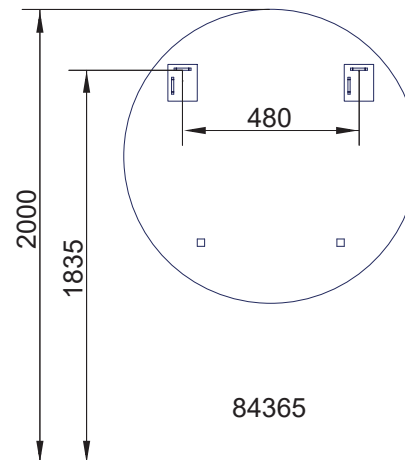

Das Maß X kann individuell gewählt werden!

Das Maß X kann individuell gewählt werden!

84565

84564

84365

84364

OFF ▼

Mirrors Spiegelemente Bohrmaße
07.12.2017 BJWI01 / CHBE01 / STZI01 S.3/5

Ansicht von hinten

amirrors.ai

Maßangaben in mm.

Änderungen vorbehalten.

Die vorgegebenen Maße sind unverbindlich, vor Ort zu prüfen und stellen nur eine Empfehlung dar.

FACKELMANN GmbH + Co. KG
Sebastian-Fackelmann-Str. 6
91217 Hersbruck • Deutschland
Tel.: 09151/811-0 • FAX: 09151/811-294
Servicetelefon: 09151/811-206
www.fackelmann.de

Mirrors Spiegelemente Bohrmaße
07.12.2017 BJWI01 / CHBE01 / STZI01 S.5/5

Ansicht von hinten

amirrors.ai

Maßangaben in mm.

Änderungen vorbehalten.

Die vorgegebenen Maße sind unverbindlich, vor Ort zu prüfen und stellen nur eine Empfehlung dar.