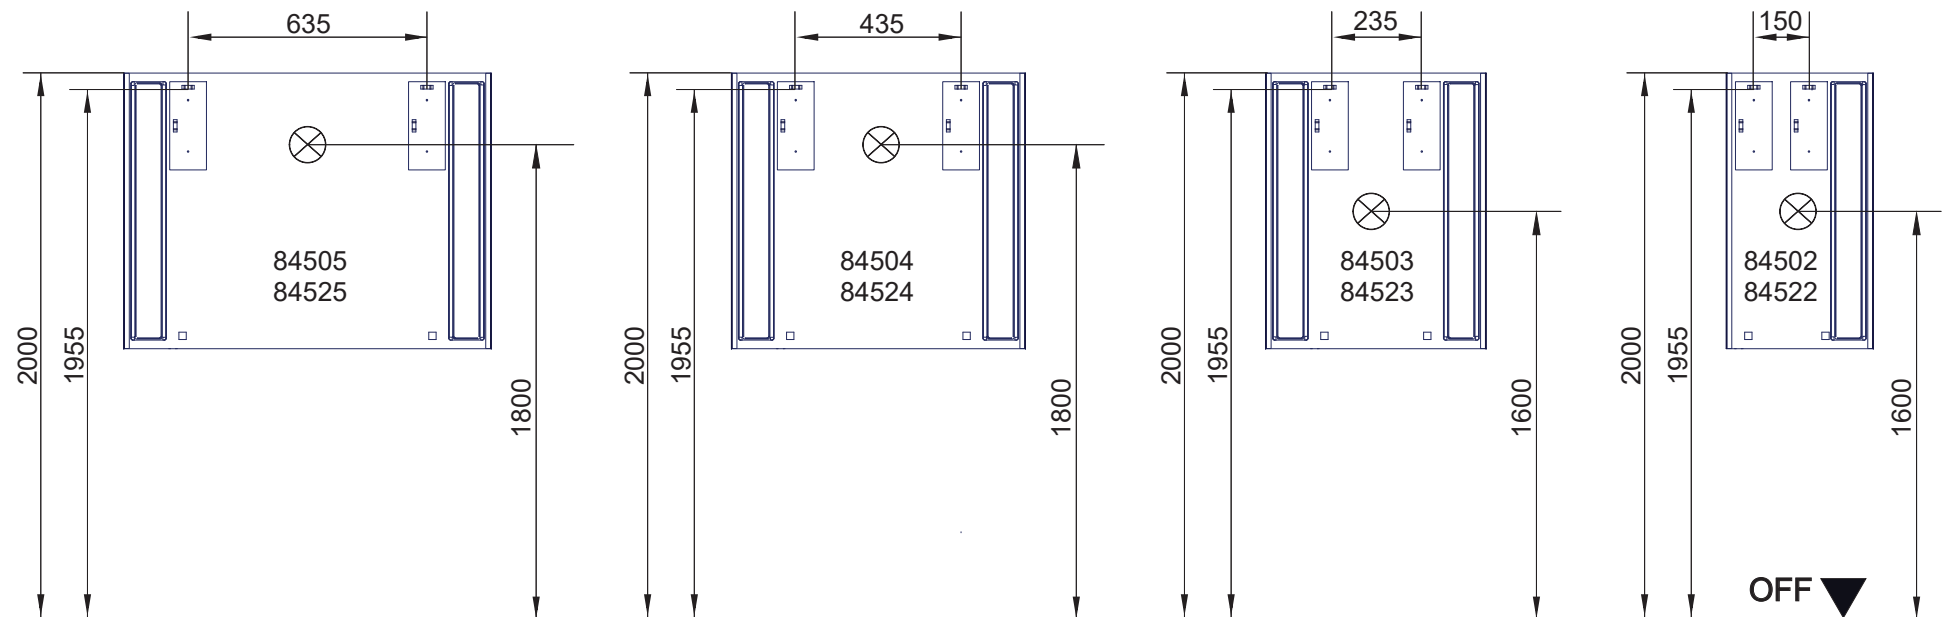

Mirrors Spiegelemente Linear und Karo Light

OFF = Oberkante fertiger Fußboden

Mirrors Spiegelemente Bohrmaße
07.12.2017 BJWI01 / CHBE01 / STZI01 S.1/5

Ansicht von hinten

amirrors.ai

Maßangaben in mm.
Änderungen vorbehalten.
Die vorgegebenen Maße sind unverbindlich, vor Ort zu prüfen und stellen nur eine Empfehlung dar.

OFF = Oberkante fertiger Fußboden

Mirrors Spiegelemente Bohrmaße
07.12.2017 BJWI01 / CHBE01 / STZI01 S.2/5

Ansicht von hinten

amirrors.ai

Maßangaben in mm.
Änderungen vorbehalten.
Die vorgegebenen Maße sind unverbindlich, vor Ort zu prüfen und stellen nur eine Empfehlung dar.