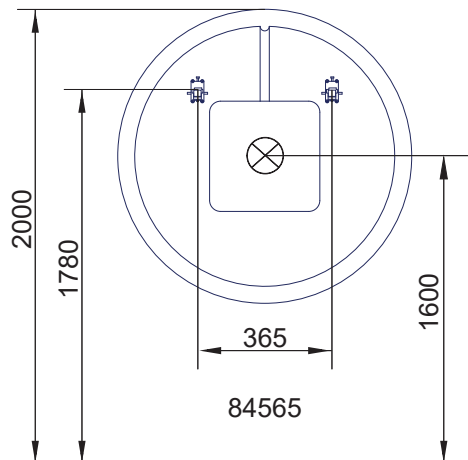

Mirrors Spiegelemente Linear und Karo Light

OFF = Oberkante fertiger Fußboden

Mirrors Spiegelemente Bohrmaße
07.12.2017 BJWI01 / CHBE01 / STZI01 S.1/5

Ansicht von hinten

amirrors.ai

Maßangaben in mm.
Änderungen vorbehalten.
Die vorgegebenen Maße sind unverbindlich, vor Ort zu prüfen und stellen nur eine Empfehlung dar.

OFF = Oberkante fertiger Fußboden

Mirrors Spiegelemente Bohrmaße
07.12.2017 BJWI01 / CHBE01 / STZI01 S.2/5

Ansicht von hinten

amirrors.ai

Maßangaben in mm.
Änderungen vorbehalten.
Die vorgegebenen Maße sind unverbindlich, vor Ort zu prüfen und stellen nur eine Empfehlung dar.

Das Maß X kann individuell gewählt werden!

Das Maß X kann individuell gewählt werden!

84565

84564

84365

84364

OFF ▼

Mirrors Spiegelemente Bohrmaße
07.12.2017 BJWI01 / CHBE01 / STZI01 S.3/5