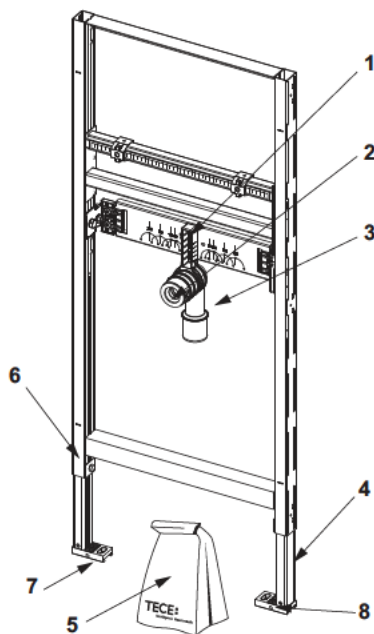

**TECEprofil Waschtischmodul, Bauhöhe 1120 mm**

Artikelnummer: 9310000

LE 1: 1 St.
LE 2: 10 St.
LE 3: 60 St.

Beschreibung:

Zur Befestigung an TECEprofil Profilrohren oder für den Einbau in Metall- oder Holzständerwände und als Vorwand- oder Eckmodul.

Komplett vormontierte Einheit, bestehend aus:

- selbsttragendem Montagerahmen, pulverbeschichtet
- zwei Haltebolzen M 10, höhen- und seitenverstellbares Abstandsmaß
- schallentkoppelte Armaturentaverse zur Befestigung von Wandscheiben
- Anschlussbogen DN 40/50 mit Gummimanschette NW 30/50 (zugleich Dichtung), inklusive Bauschutzstopfen

Vertriebsdaten:

Produktname: TECEprofil Waschtischmodul BH 1120 mm
Warengruppe: 900
Produktgruppe: 2009000010

Maßzeichnungen:

Ersatzteile:

- | | | |
|---|---------|---|
| 1 | 9820034 | Ablaufbogenhalter DN 50 |
| 2 | 9820059 | KA-Gummimanschette NW 30/50 |
| 3 | 9820035 | Ablaufbogen DN 50/DN 40 |
| 4 | 9820335 | C-Profil für Modulfuß |
| 5 | 9820067 | Beipack für WT-Modul (Befestigungsmaterial, etc.) |
| 6 | 9820447 | Fußbremse mit Stahlfeder |
| 7 | 9820332 | Modulfuß mit Knebel links |
| 8 | 9820333 | Modulfuß mit Knebel rechts |