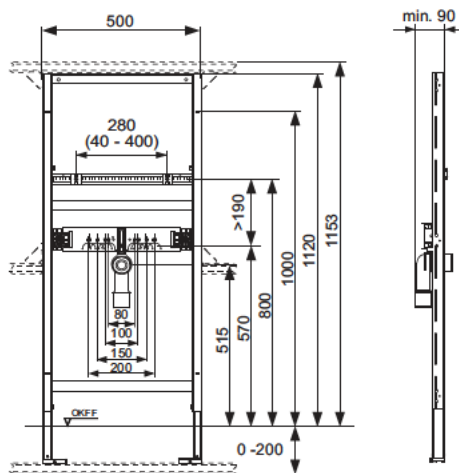

**TECEprofil Waschtischmodul, Bauhöhe 1120 mm**

Artikelnummer: 9310000

LE 1: 1 St.
LE 2: 10 St.
LE 3: 60 St.

Beschreibung:

Zur Befestigung an TECEprofil Profilrohren oder für den Einbau in Metall- oder Holzständerwände und als Vorwand- oder Eckmodul.

Komplett vormontierte Einheit, bestehend aus:

- selbsttragendem Montagerahmen, pulverbeschichtet
- zwei Haltebolzen M 10, höhen- und seitenverstellbares Abstandsmaß
- schallentkoppelte Armaturentaverse zur Befestigung von Wandscheiben
- Anschlussbogen DN 40/50 mit Gummimanschette NW 30/50 (zugleich Dichtung), inklusive Bauschutzstopfen

Vertriebsdaten:

Produktname: TECEprofil Waschtischmodul BH 1120 mm
Warengruppe: 900
Produktgruppe: 2009000010

Maßzeichnungen:

Ersatzteile:

- | | | |
|---|---------|---|
| 1 | 9820034 | Ablaufbogenhalter DN 50 |
| 2 | 9820059 | KA-Gummimanschette NW 30/50 |
| 3 | 9820035 | Ablaufbogen DN 50/DN 40 |
| 4 | 9820335 | C-Profil für Modulfuß |
| 5 | 9820067 | Beipack für WT-Modul (Befestigungsmaterial, etc.) |
| 6 | 9820447 | Fußbremse mit Stahlfeder |
| 7 | 9820332 | Modulfuß mit Knebel links |
| 8 | 9820333 | Modulfuß mit Knebel rechts |