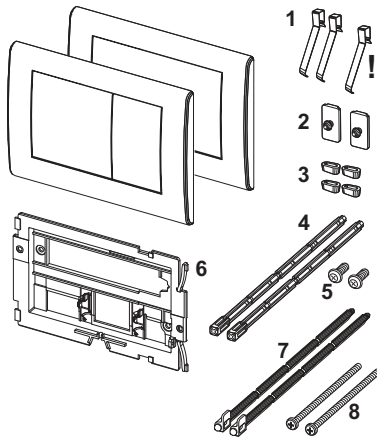

**TECEplanus WC-Betätigungsplatte für Zweimengentechnik**

Artikelnummer: 9240320

Farbe: Edelstahl gebürstet

Ausstellungsmuster: Ja

LE 1: 1 St.

LE 2: 10 St.

**Beschreibung:**

Verdeckt verschraubbare Edelstahl-Betätigungsplatte für TECE-Spülkästen, zur Betätigung von vorne oder von oben, beidseitig gummigepuffertes Anschlag. Inklusive Betätigungsstangen und Befestigungsmaterial. Kompatibel mit Einwurfschacht für Reinigungstabs.

Abmessungen (B x H x T): 214 x 144 x 15 mm

**Vertriebsdaten:**

Produktname: TECEplanus WC-Betätigungsplatte Edelstahl gebürstet Zweimengentechnik

Warengruppe: 904

Produktgruppe: 2009040020

**Maßzeichnungen:**

Ersatzteile:

1	9820020	Tastenfedern, 2er-Set
2	9820021	Arretierungsgummi
3	9820024	Gummipuffer, 2er-Set
4	9820022	Betätigungsstangen
5	9820263	Befestigungsschraube
6	9820327	Befestigungsrahmen
7	9820498	Betätigungsstangen "easy fit"
8	9820497	Befestigungsschrauben "easy fit"