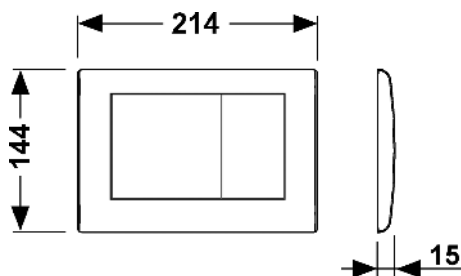

**TECEplanus WC-Betätigungsplatte für Zweimengentechnik**

Artikelnummer: 9240320

Farbe: Edelstahl gebürstet

Ausstellungsmuster: Ja

LE 1: 1 St.

LE 2: 10 St.

**Beschreibung:**

Verdeckt verschraubbare Edelstahl-Betätigungsplatte für TECE-Spülkästen, zur Betätigung von vorne oder von oben, beidseitig gummigepuffertes Anschlag. Inklusive Betätigungsstangen und Befestigungsmaterial. Kompatibel mit Einwurfschacht für Reinigungstabs.

Abmessungen (B x H x T): 214 x 144 x 15 mm

**Vertriebsdaten:**

Produktname: TECEplanus WC-Betätigungsplatte Edelstahl gebürstet Zweimengentechnik

Warengruppe: 904

Produktgruppe: 2009040020

**Maßzeichnungen:**