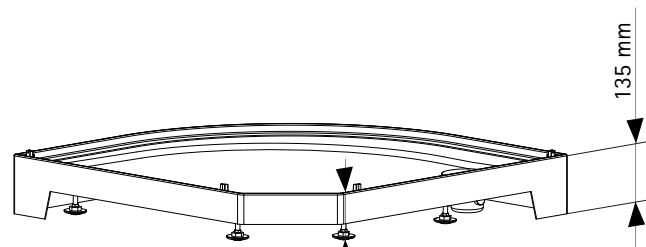

## Wellnesskabine Kreta II

D 193206 Kreta II, light-grün

D 193306 Kreta II, schwarz

Anschlussbereich Kreta II 890 x 890 mm

Verstellbereich der Füße  
min. 130 mm max. 160 mm

### Merkmale:

Maße Duschbecken 880 mm x 880 mm x 135 mm

Höhe komplett 2015 mm

Schlauchlänge 205 mm, G1/2" Anschluß

Brausestange 400 mm höhenverstellbar

Hand und Kopfbrause

Flexibler Brauseschlauch aus Metall, 1500 mm lang

Ablage ist in 1120 mm Höhe von Innen der DW gemessen

Rückwandscheiben light-grün, 4 mm (D193206)

Rückwandscheiben schwarz, 4 mm (D193306)

Zum Reinigen sind die Türscheiben unten abklappbar

Sichtbare Glasmaße der Festteile: 1830 mm x 345 mm x 4 mm

Einstiegsbreite 470 mm

Einstieghöhe 165 mm

Durchgangshöhe: 1800 mm