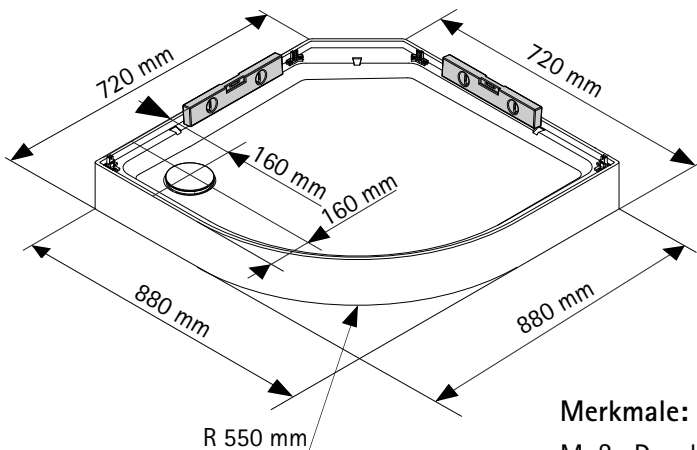

## Wellnesskabine Kreta II

D 193206 Kreta II, light-grün

D 193306 Kreta II, schwarz

Anschlussbereich Kreta II 890 x 890 mm

Verstellbereich der Füße  
min. 130 mm max. 160 mm

### Merkmale:

Maße Duschbecken 880 mm x 880 mm x 135 mm

Höhe komplett 2015 mm

Schlauchlänge 205 mm, G1/2" Anschluß

Brausestange 400 mm höhenverstellbar

Hand und Kopfbrause

Flexibler Brauseschlauch aus Metall, 1500 mm lang

Ablage ist in 1120 mm Höhe von Innen der DW gemessen

Rückwandscheiben light-grün, 4 mm (D193206)

Rückwandscheiben schwarz, 4 mm (D193306)

Zum Reinigen sind die Türscheiben unten abklappbar

Sichtbare Glasmaße der Festteile: 1830 mm x 345 mm x 4 mm

Einstiegsbreite 470 mm

Einstieghöhe 165 mm

Durchgangshöhe: 1800 mm