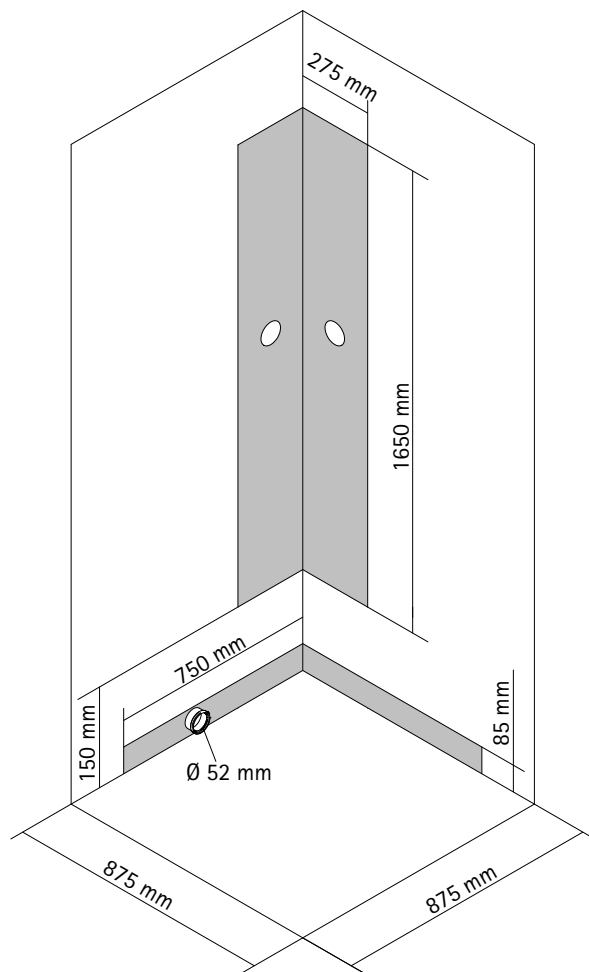

## Wellnesskabine Kreta II

D 193206 Kreta II, light-grün

D 193306 Kreta II, schwarz

Anschlussbereich Kreta II 890 x 890 mm

Verstellbereich der Füße  
min. 130 mm max. 160 mm

### Merkmale:

Maße Duschbecken 880 mm x 880 mm x 135 mm

Höhe komplett 2015 mm

Schlauchlänge 205 mm, G1/2" Anschluß

Brausestange 400 mm höhenverstellbar

Hand und Kopfbrause

Flexibler Brauseschlauch aus Metall, 1500 mm lang

Ablage ist in 1120 mm Höhe von Innen der DW gemessen

Rückwandscheiben light-grün, 4 mm (D193206)

Rückwandscheiben schwarz, 4 mm (D193306)

Zum Reinigen sind die Türscheiben unten abklappbar

Sichtbare Glasmaße der Festteile: 1830 mm x 345 mm x 4 mm

Einstiegsbreite 470 mm

Einstieghöhe 165 mm

Durchgangshöhe: 1800 mm