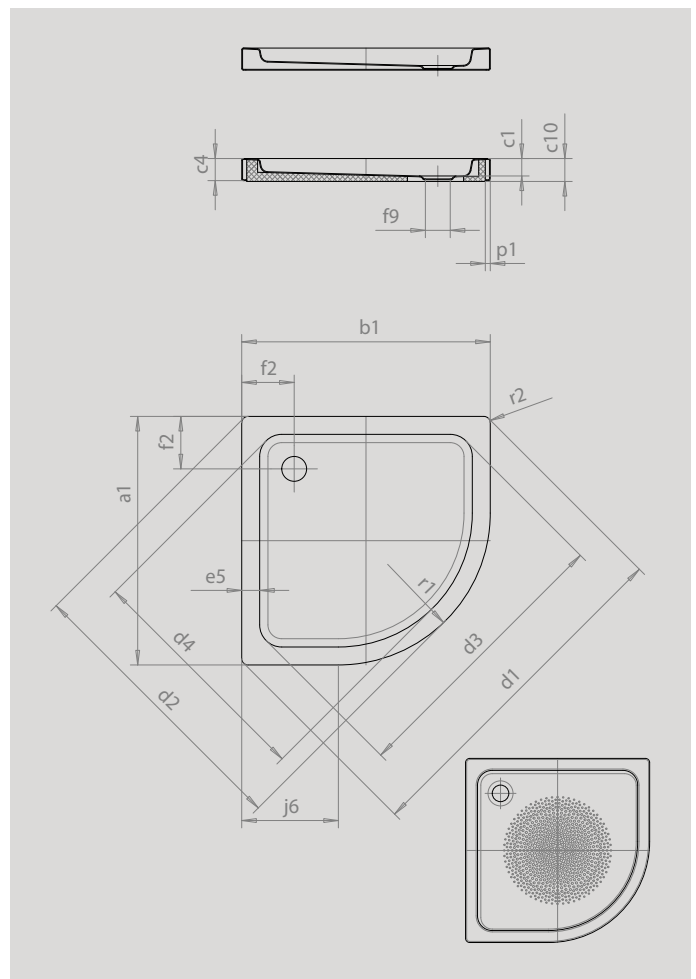

ARRONDO MIT ANGEFORMTER VERKLEIDUNG

- angeformte Verkleidung erspart das Verfliesen der Duschwanne
- Viertelkreisduschwanne mit minimalistischer Formensprache
- großzügige Standfläche mit viel Freiraum beim Duschen
- platzsparende Form
- 55 cm Radius
- aus KALDEWEI Stahl-Emaile
- Ablaufdeckel nahezu bündig in die Duschkante integriert (nur in Kombination mit den Ablaufgarnituren KA 90)

Abbildung ähnlich

Modell	Gesamt-Aufbauhöhe		Bauhöhe	
	880	881	880	881
KA 90 waagrecht	145	145	80	80
KA 90 flach	125	125	60	60
KA 90 senkrecht	49	49	80	80

Modell	880	881
Äußere Länge	a ₁	900
Äußere Breite	b ₁	900
Tiefe Innen	c ₁	65
Randhöhe	c ₄	80
Höhe mit Wannenträger	c ₁₀	83
Eckmaß äußere Länge	d ₁	1254
Eckmaß äußere Breite	d ₂	1035
Eckmaß innere Länge	d ₃	1023
Eckmaß innere Breite	d ₄	855
Randbreite	e ₅	65
Abstand Wannrand bis Mitte Ablaufloch	f ₂	190
Durchmesser Ablaufloch	f ₉	Ø 90
Schenkellänge	j ₆	350
Untertritt	p ₁	25
Äußerer Radius	r ₁	550
Äußerer Radius	r ₂	23
Nettogewicht		25
Antislip Durchmesser		Ø 435
		Ø 588 mm