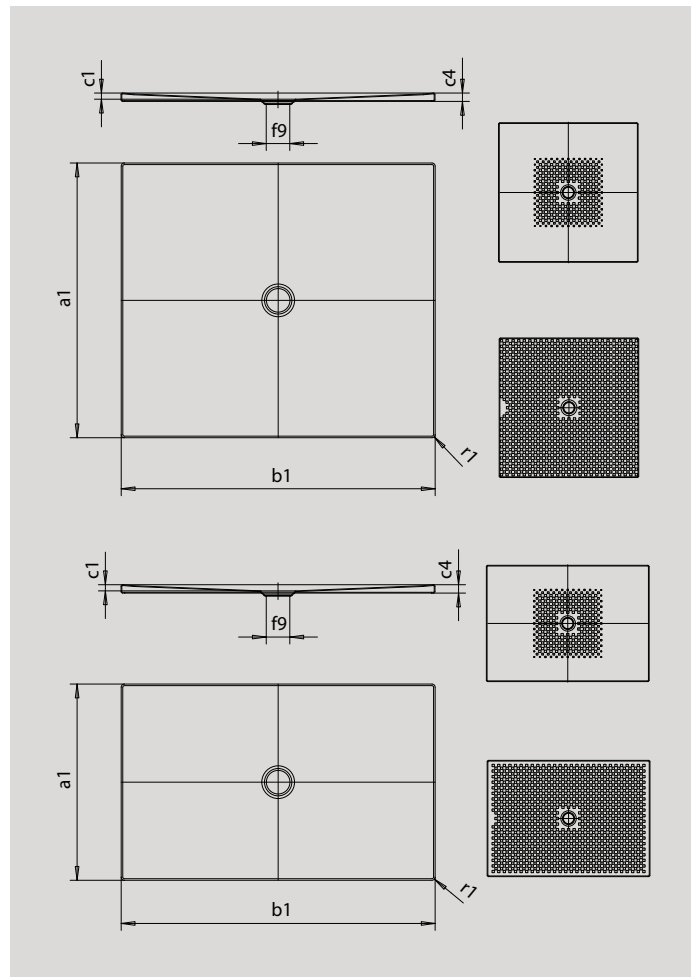

SECURE⁺

Modell	908	911	940	912	941	913
Äußere Länge			a ₁	750	800	900 mm
Äußere Breite			b ₁	800	900	900 mm
Tiefe Innen			c ₁	23	23	23 mm
Randhöhe			c ₄	32	32	32 mm
Durchmesser Ablaufloch			f ₉	Ø 90	Ø 90	Ø 90 mm
Äußerer Radius			r ₁	12	12	12 mm
Nettogewicht				16	17	21 kg
Antislip	492 x 492	492 x 492	492 x 492	492 x 492	492 x 492	492 x 492 mm
Vollantislip	692 x 740	740 x 740	644 x 836	692 x 836	740 x 836	836 x 836 mm
SECURE PLUS	Vollflächig	Vollflächig	Vollflächig	Vollflächig	Vollflächig	Vollflächig

SECURE⁺

Modell	964	965	966	917	918	967
Äußere Länge				800	900	1000 mm
Äußere Breite				1200	1200	1200 mm
Tiefe Innen	23	23	23	23	23	23 mm
Randhöhe	32	32	32	32	32	32 mm
Durchmesser Ablaufloch	Ø 90	Ø 90	Ø 90	Ø 90	Ø 90	Ø 90 mm
Äußerer Radius	12	12	12	12	12	12 mm
Nettogewicht	27	21	23	25	28	30 kg
Antislip	492 x 492	492 x 492	492 x 492	492 x 492	492 x 492	492 x 492 mm
Vollantislip	932 x 1028	644 x 1124	692 x 1124	740 x 1124	836 x 1124	932 x 1124 mm
SECURE PLUS	Vollflächig	Vollflächig	Vollflächig	Vollflächig	Vollflächig	Vollflächig

Abbildung ähnlich

Modell	Gesamt-Aufbauhöhe						Bauhöhe					
	968	969	970	972	974	975	968	969	970	972	974	975
KA 90 waagrecht	103	103	103	103	103	103	80	80	80	80	80	80
KA 90 flach	83	83	83	83	83	83	60	60	60	60	60	60
KA 90 senkrecht	49	49	49	49	49	49	80	80	80	80	80	80