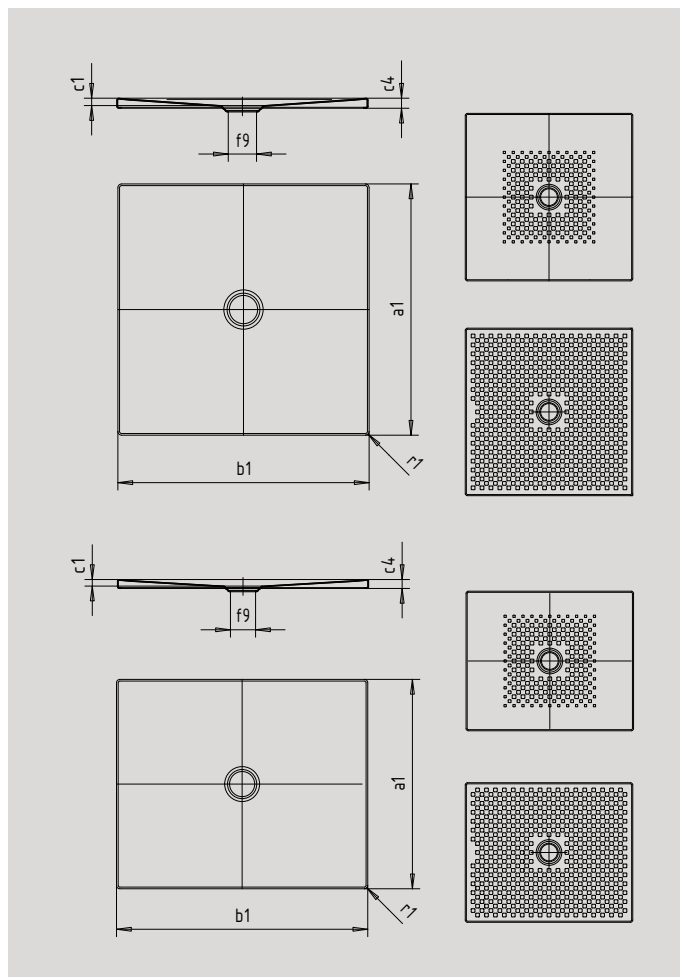

SCONA

- harmonisches Design mit zentriertem Ablauf
- absolut bodeneben einbaubar
- aus KALDEWEI Stahl-Emaille
- Ablaufdeckel nahezu bündig in die Duschkfläche integriert (nur in Kombination mit den Ablaufgamituren KA 90)

Abbildung ähnlich

Modell	Gesamt-Aufbauhöhe					Bauhöhe						
	908	911	912	913	940	941	908	911	912	913	940	941
KA 90 waagrecht	103	103	103	103	103	103	80	80	80	80	80	80
KA 90 flach	83	83	83	83	83	83	60	60	60	60	60	60
KA 90 senkrecht	49	49	49	49	49	49	80	80	80	80	80	80

SECURE⁺

Modell	908	911	940	912	941	913
Äußere Länge			a ₁	750	800	900 mm
Äußere Breite			b ₁	800	900	900 mm
Tiefe Innen			c ₁	23	23	23 mm
Randhöhe			c ₄	32	32	32 mm
Durchmesser Ablaufloch			f ₉	Ø 90	Ø 90	Ø 90 mm
Äußerer Radius			r ₁	12	12	12 mm
Nettogewicht				16	17	21 kg
Antislip	492 x 492	492 x 492	492 x 492	492 x 492	492 x 492	492 x 492 mm
Vollantislip	692 x 740	740 x 740	644 x 836	692 x 836	740 x 836	836 x 836 mm
SECURE PLUS	Vollflächig	Vollflächig	Vollflächig	Vollflächig	Vollflächig	Vollflächig

SECURE⁺

Modell	942	914	915	916	943	963		
Äußere Länge		a_1	750	800	900	1000	800	900 mm
Äußere Breite		b_1	1000	1000	1000	1000	1100	1100 mm
Tiefe Innen		c_1	23	23	23	23	23	23 mm
Randhöhe		c_4	32	32	32	32	32	32 mm
Durchmesser Ablaufloch		f_9	Ø 90	Ø 90	Ø 90	Ø 90	Ø 90	Ø 90 mm
Äußerer Radius		r_1	12	12	12	12	12	12 mm
Nettogewicht			19	21	23	26	23	25 kg
Antislip	492 x 492	492 x 492	492 x 492	492 x 492	492 x 492	492 x 492	492 x 492	492 x 492 mm
Vollantislip	692 x 932	740 x 932	836 x 932	932 x 932	740 x 1028	836 x 1028	836 x 1028	836 x 1028 mm
SECURE PLUS	Vollflächig	Vollflächig	Vollflächig	Vollflächig	Vollflächig	Vollflächig	Vollflächig	Vollflächig