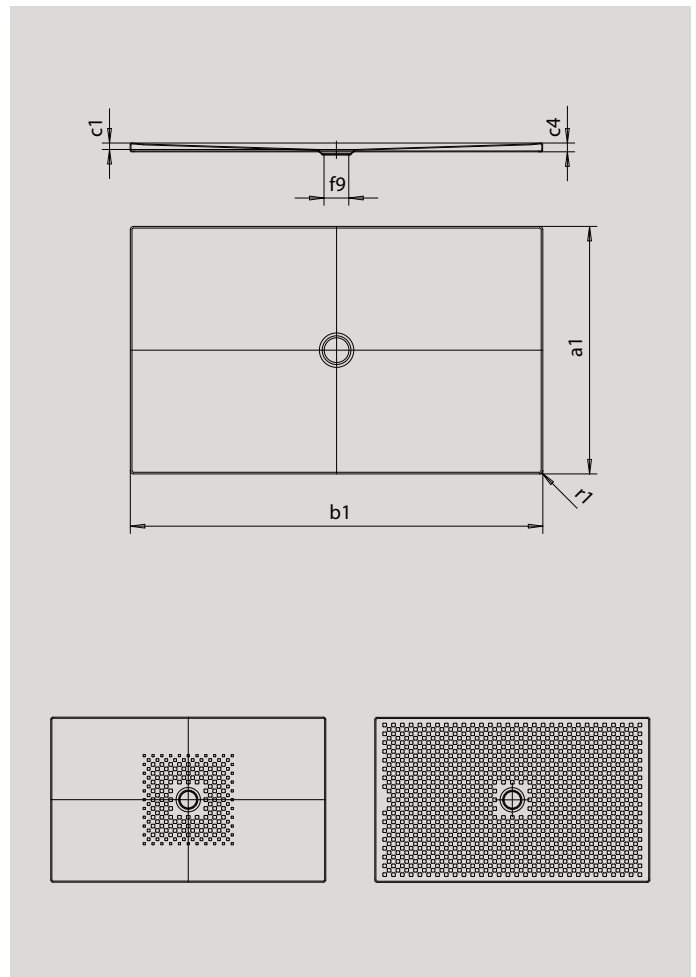

SECURE⁺

Modell	983	984	985	986	987	988	
Äußere Länge	a ₁	900	1000	700	750	800	900 mm
Äußere Breite	b ₁	1500	1500	1600	1600	1600	1600 mm
Tiefe Innen	c ₁	23	23	23	23	23	23 mm
Randhöhe	c ₄	32	32	32	32	32	32 mm
Durchmesser Ablaufloch	f ₉	Ø 90	Ø 90	Ø 90	Ø 90	Ø 90	Ø 90 mm
Äußerer Radius	r ₁	12	12	12	12	12	12 mm
Nettogewicht		35	38	28	30	35	37 kg
Antislip		492 x 492	492 x 492	492 x 492	492 x 492	492 x 492	492 x 492 mm
Vollantislip		836 x 1412	932 x 1412	644 x 1508	692 x 1556	740 x 1556	836 x 1556 mm
SECURE PLUS		Vollflächig	Vollflächig	Vollflächig	Vollflächig	Vollflächig	Vollflächig

SECURE⁺

Modell	989	991	993	994	995	996
Äußere Länge						a_1
Äußere Breite						b_1
Tiefe Innen	23	23	23	23	23	c_1
Randhöhe	32	32	32	32	32	c_4
Durchmesser Ablaufloch	Ø 90	Ø 90	Ø 90	Ø 90	Ø 90	f_9
Äußerer Radius	12	12	12	12	12	r_1
Nettogewicht	40	30	33	40	43	
Antislip	492 x 492	492 x 492	492 x 492	492 x 492	492 x 492	492 x 492 mm
Vollantislip	932 x 1556	644 x 1604	692 x 1652	836 x 1652	932 x 1652	740 x 1748 mm
SECURE PLUS	Vollflächig	Vollflächig	Vollflächig	Vollflächig	Vollflächig	Vollflächig