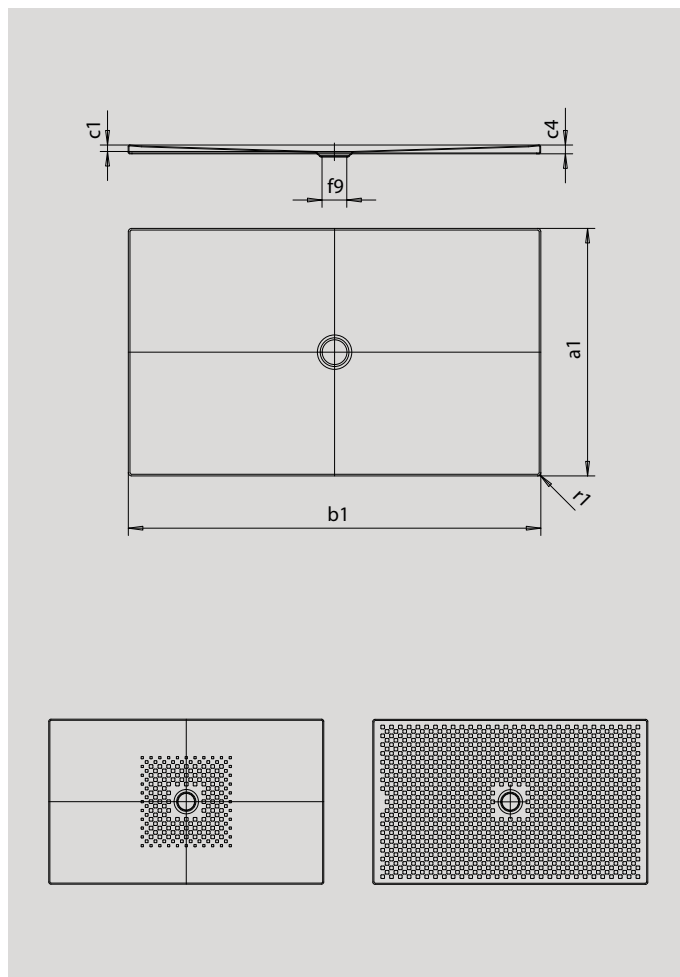

SECURE⁺

Modell	989	991	993	994	995	996
Äußere Länge						a_1
Äußere Breite						b_1
Tiefe Innen	23	23	23	23	23	c_1
Randhöhe	32	32	32	32	32	c_4
Durchmesser Ablaufloch	Ø 90	Ø 90	Ø 90	Ø 90	Ø 90	f_9
Äußerer Radius	12	12	12	12	12	r_1
Nettogewicht	40	30	33	40	43	
Antislip	492 x 492	492 x 492	492 x 492	492 x 492	492 x 492	492 x 492 mm
Vollantislip	932 x 1556	644 x 1604	692 x 1652	836 x 1652	932 x 1652	740 x 1748 mm
SECURE PLUS	Vollflächig	Vollflächig	Vollflächig	Vollflächig	Vollflächig	Vollflächig

Abbildung ähnlich

Modell	Gesamt-Aufbauhöhe		Bauhöhe	
	997	998	997	998
KA 90 waagrecht	103	103	80	80
KA 90 flach	83	83	60	60
KA 90 senkrecht	49	49	80	80

SECURE⁺

Modell	997	998
Äußere Länge	a ₁	900 1000 mm
Äußere Breite	b ₁	1800 1800 mm
Tiefe Innen	c ₁	23 23 mm
Randhöhe	c ₄	32 32 mm
Durchmesser Ablaufloch	f ₉	Ø 90 Ø 90 mm
Äußerer Radius	r ₁	12 12 mm
Nettogewicht		41 44 kg
Antislip		492 x 492 492 x 492 mm
Vollantislip		836 x 1748 932 x 1748 mm
SECURE PLUS		Vollflächig Vollflächig