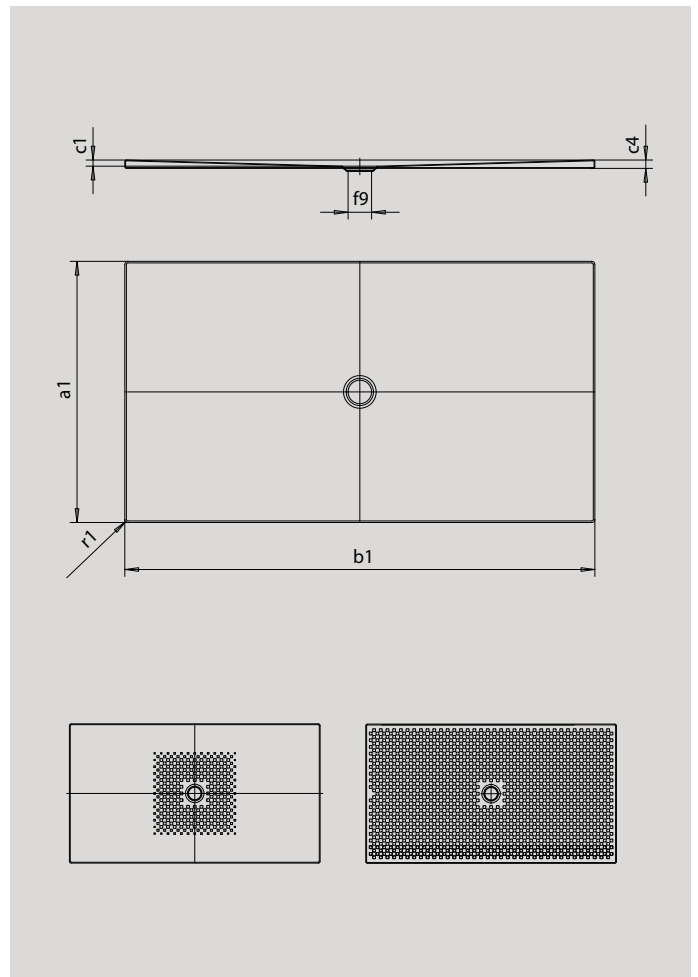

SECURE⁺

Modell	976	919	977	978	979	982	
Äußere Länge	a₁	800	900	1000	700	750	800 mm
Äußere Breite	b₁	1400	1400	1400	1500	1500	1500 mm
Tiefe Innen	c₁	23	23	23	23	23	23 mm
Randhöhe	c₄	32	32	32	32	32	32 mm
Durchmesser Ablaufloch	f₉	Ø 90	Ø 90	Ø 90	Ø 90	Ø 90	Ø 90 mm
Äußerer Radius	r₁	12	12	12	12	12	12 mm
Nettogewicht		29	31	35	28	31	33 kg
Antislip		492 x 492	492 x 492	492 x 492	492 x 492	492 x 492	492 x 492 mm
Vollantislip		740 x 1316	836 x 1316	932 x 1316	644 x 1412	692 x 1412	740 x 1412 mm
SECURE PLUS		Vollflächig	Vollflächig	Vollflächig	Vollflächig	Vollflächig	Vollflächig