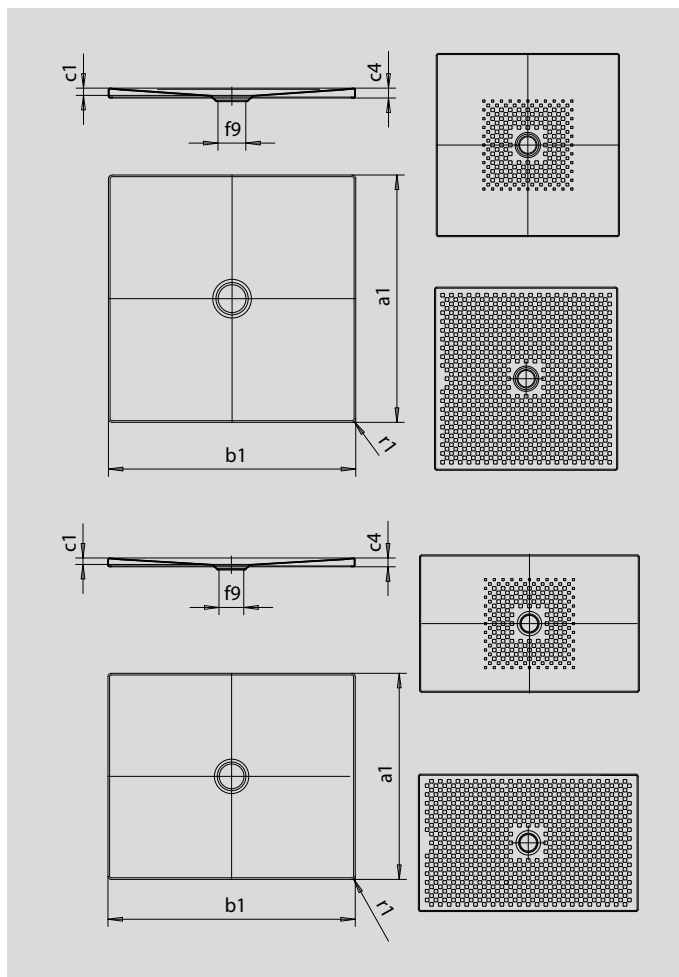

SECURE⁺

Modell	964	965	966	917	918	967
Äußere Länge				800	900	1000 mm
Äußere Breite				1200	1200	1200 mm
Tiefe Innen	23	23	23	23	23	23 mm
Randhöhe	32	32	32	32	32	32 mm
Durchmesser Ablaufloch	Ø 90	Ø 90	Ø 90	Ø 90	Ø 90	Ø 90 mm
Äußerer Radius	12	12	12	12	12	12 mm
Nettogewicht	27	21	23	25	28	30 kg
Antislip	492 x 492	492 x 492	492 x 492	492 x 492	492 x 492	492 x 492 mm
Vollantislip	932 x 1028	644 x 1124	692 x 1124	740 x 1124	836 x 1124	932 x 1124 mm
SECURE PLUS	Vollflächig	Vollflächig	Vollflächig	Vollflächig	Vollflächig	Vollflächig