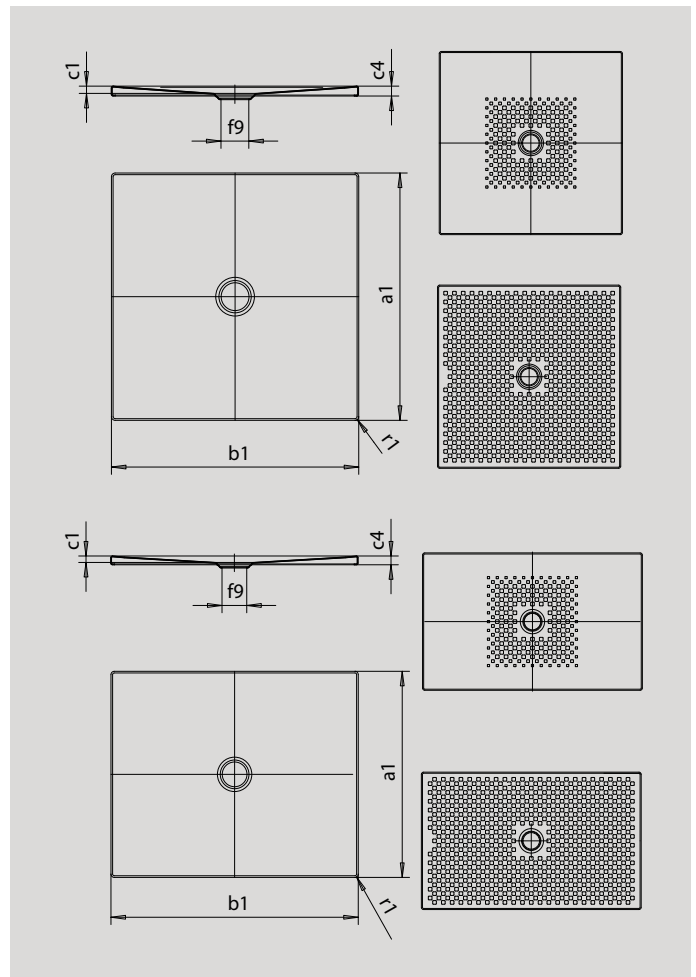

SECURE⁺

Modell	908	911	940	912	941	913
Äußere Länge			a ₁	750	800	900 mm
Äußere Breite			b ₁	800	900	900 mm
Tiefe Innen			c ₁	23	23	23 mm
Randhöhe			c ₄	32	32	32 mm
Durchmesser Ablaufloch			f ₉	Ø 90	Ø 90	Ø 90 mm
Äußerer Radius			r ₁	12	12	12 mm
Nettogewicht				16	17	21 kg
Antislip	492 x 492	492 x 492	492 x 492	492 x 492	492 x 492	492 x 492 mm
Vollantislip	692 x 740	740 x 740	644 x 836	692 x 836	740 x 836	836 x 836 mm
SECURE PLUS	Vollflächig	Vollflächig	Vollflächig	Vollflächig	Vollflächig	Vollflächig

SCONA

- harmonisches Design mit zentriertem Ablauf
- absolut bodeneben einbaubar
- aus KALDEWEI Stahl-Emaille
- Ablaufdeckel nahezu bündig in die Duschlfläche integriert (nur in Kombination mit den Ablaufgarnituren KA 90)

Abbildung ähnlich

Modell	Gesamt-Aufbauhöhe					Bauhöhe						
	914	915	916	942	943	963	914	915	916	942	943	963
KA 90 waagrecht	103	103	103	103	103	103	80	80	80	80	80	80
KA 90 flach	83	83	83	83	83	83	60	60	60	60	60	60
KA 90 senkrecht	49	49	49	49	49	49	80	80	80	80	80	80

SECURE⁺

Modell	942	914	915	916	943	963		
Äußere Länge		a_1	750	800	900	1000	800	900 mm
Äußere Breite		b_1	1000	1000	1000	1000	1100	1100 mm
Tiefe Innen		c_1	23	23	23	23	23	23 mm
Randhöhe		c_4	32	32	32	32	32	32 mm
Durchmesser Ablaufloch		f_9	Ø 90	Ø 90	Ø 90	Ø 90	Ø 90	Ø 90 mm
Äußerer Radius		r_1	12	12	12	12	12	12 mm
Nettogewicht			19	21	23	26	23	25 kg
Antislip	492 x 492	492 x 492	492 x 492	492 x 492	492 x 492	492 x 492	492 x 492	492 x 492 mm
Vollantislip	692 x 932	740 x 932	836 x 932	932 x 932	740 x 1028	836 x 1028	836 x 1028	836 x 1028 mm
SECURE PLUS	Vollflächig	Vollflächig	Vollflächig	Vollflächig	Vollflächig	Vollflächig	Vollflächig	Vollflächig