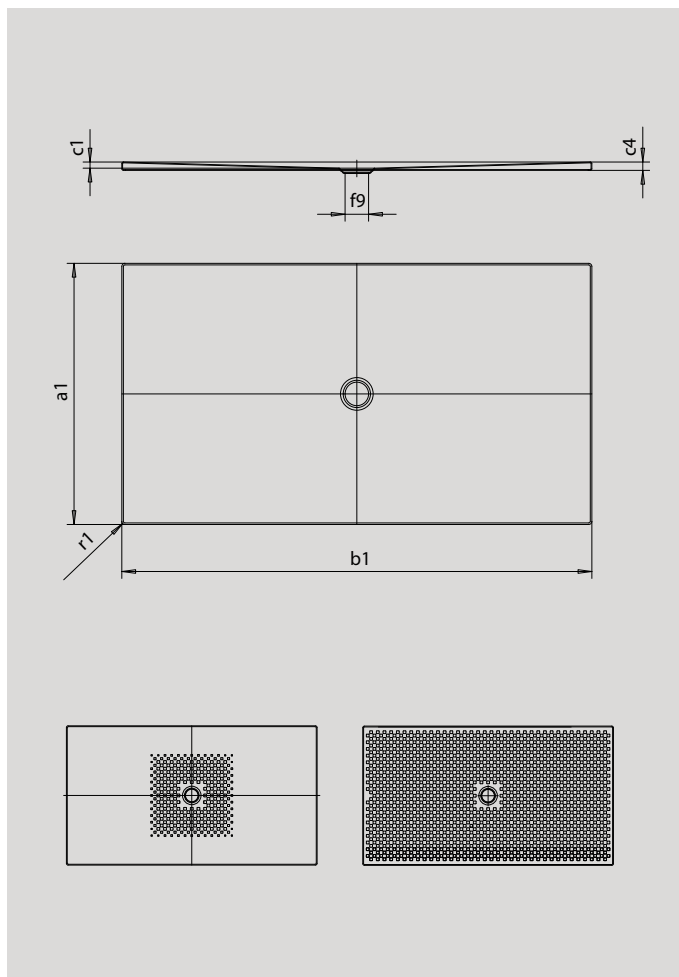

SECURE⁺

Modell	983	984	985	986	987	988	
Äußere Länge	a₁	900	1000	700	750	800	900 mm
Äußere Breite	b₁	1500	1500	1600	1600	1600	1600 mm
Tiefe Innen	c₁	23	23	23	23	23	23 mm
Randhöhe	c₄	32	32	32	32	32	32 mm
Durchmesser Ablaufloch	f₉	Ø 90	Ø 90	Ø 90	Ø 90	Ø 90	Ø 90 mm
Äußerer Radius	r₁	12	12	12	12	12	12 mm
Nettogewicht		35	38	28	30	35	37 kg
Antislip		492 x 492	492 x 492	492 x 492	492 x 492	492 x 492	492 x 492 mm
Vollantislip		836 x 1412	932 x 1412	644 x 1508	692 x 1556	740 x 1556	836 x 1556 mm
SECURE PLUS		Vollflächig	Vollflächig	Vollflächig	Vollflächig	Vollflächig	Vollflächig