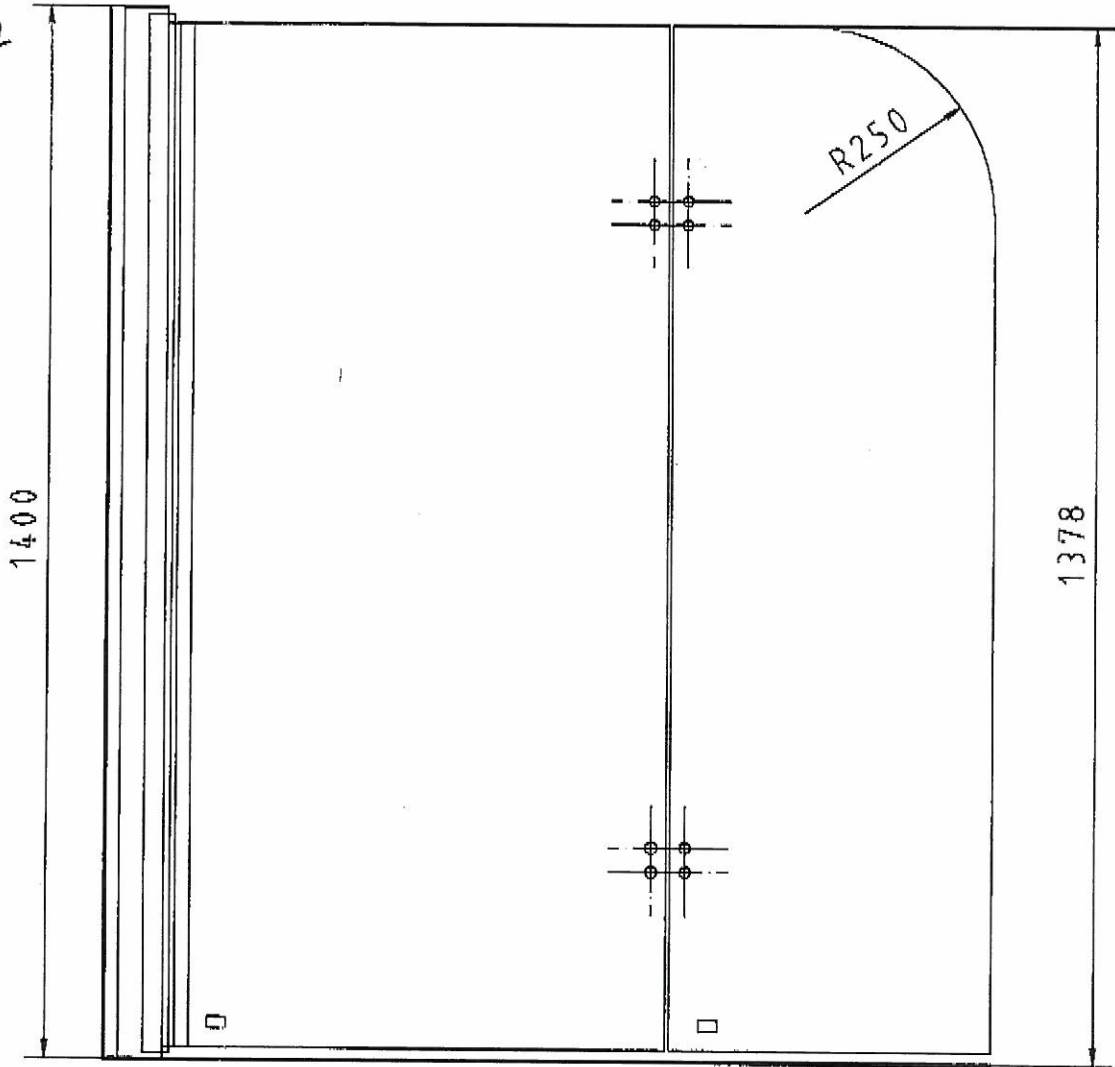

008165-6465021

2-Hd.-Hr. Rust

20 Einrückmaß