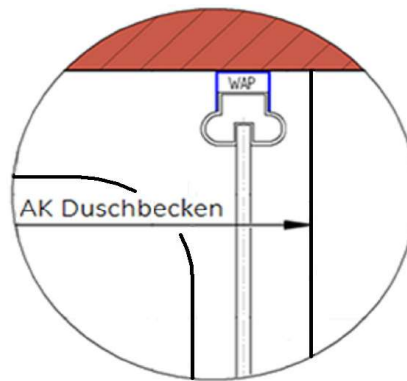

Außenkante Duschbecken für Standard Duschen

08.11.2022

Kunde:

Artikelnr. links **0610014** 800 mm
Produkt: **Runddusche mit Drehtür pendelbar 2-tlg.**
Serie: Elana

Artikelnr. rechts **0610014** 800 mm
Produkt: **Runddusche mit Drehtür pendelbar 2-tlg.**
Serie: Elana

Skizze

A-A