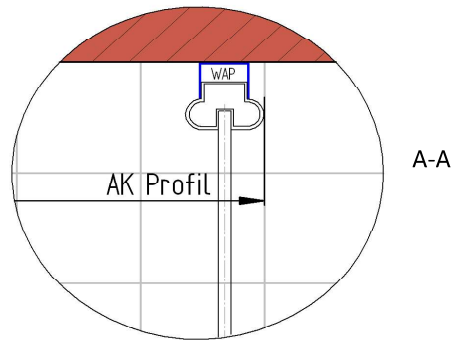

# Außenkante Profil für Standard Duschen

08.11.2022

Kunde:

Artikelnr. links **0610014** 800 mm  
Produkt: Runddusche mit Drehtür pendelbar 2-tlg.  
Serie: Elana

Artikelnr. rechts **0610014** 800 mm  
Produkt: Runddusche mit Drehtür pendelbar 2-tlg.  
Serie: Elana

## Skizze

AK Profil 785 mm, Verstellung - 10 / + 10

Bemerkung: \_\_\_\_\_  
\_\_\_\_\_  
\_\_\_\_\_  
\_\_\_\_\_

# Innenkante Profil für Standard Duschen

08.11.2022

Kunde:

Artikelnr. links **0610014** 800 mm  
Produkt: Runddusche mit Drehtür pendelbar 2-tlg.  
Serie: Elana

Artikelnr. rechts **0610014** 800 mm  
Produkt: Runddusche mit Drehtür pendelbar 2-tlg.  
Serie: Elana

## Skizze

Maß IK Profil 744 mm, Verstellung -10 / +10

Bemerkung:

---

---

---

---

---