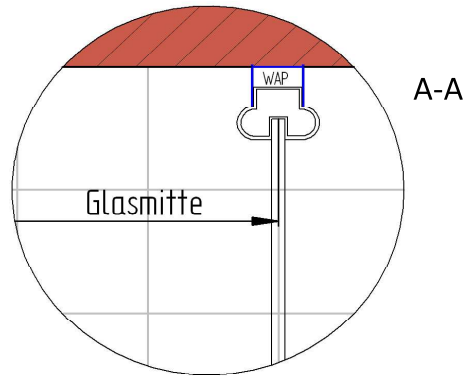

Fliesenmaß für Standard Duschen

Bearbeiter:
Kunde:

08.11.2022

Artikelnr. links **0610014**
Produkt: Runddusche mit Drehtür pendelbar 2-tlg.
Serie: Elana

800 mm

Artikelnr. rechts **0610014**
Produkt: Runddusche mit Drehtür pendelbar 2-tlg.
Serie: Elana

800 mm

Skizze

Fliesenmaß 765 mm, Verstellung - 10 / + 10

Bemerkung: