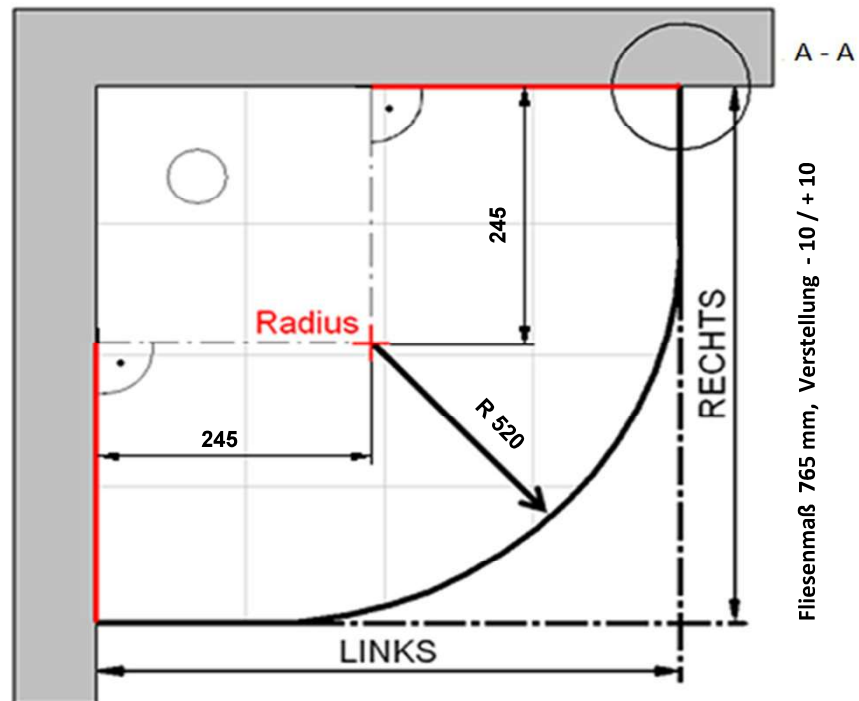

Fliesenmaß für Standard Duschen

Bearbeiter:
Kunde:

08.11.2022

Artikelnr. links **0610014**
Produkt: Runddusche mit Drehtür pendelbar 2-tlg.
Serie: Elana

800 mm

Artikelnr. rechts **0610014**
Produkt: Runddusche mit Drehtür pendelbar 2-tlg.
Serie: Elana

800 mm

Skizze

Fliesenmaß 765 mm, Verstellung - 10 / + 10

Bemerkung: