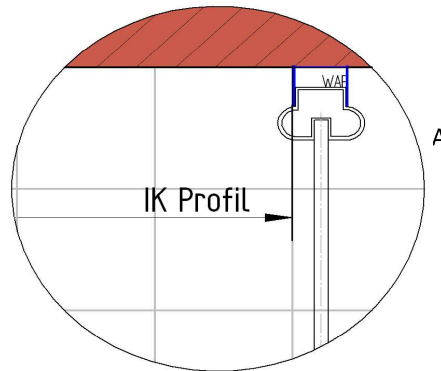

## Skizze

AK Profil 785 mm, Verstellung - 10 / + 10

Bemerkung: \_\_\_\_\_  
\_\_\_\_\_  
\_\_\_\_\_  
\_\_\_\_\_

# Innenkante Profil für Standard Duschen

08.11.2022

Kunde:

Artikelnr. links **0610014** 800 mm  
Produkt: Runddusche mit Drehtür pendelbar 2-tlg.  
Serie: Elana

Artikelnr. rechts **0610014** 800 mm  
Produkt: Runddusche mit Drehtür pendelbar 2-tlg.  
Serie: Elana

## Skizze

Maß IK Profil 744 mm, Verstellung -10 / +10

Bemerkung:

---

---

---

---

---

# Außenkante Duschbecken für Standard Duschen

08.11.2022

Kunde:

Artikelnr. links **0610014** 800 mm  
Produkt: **Runddusche mit Drehtür pendelbar 2-tlg.**  
Serie: Elana

Artikelnr. rechts **0610014** 800 mm  
Produkt: **Runddusche mit Drehtür pendelbar 2-tlg.**  
Serie: Elana