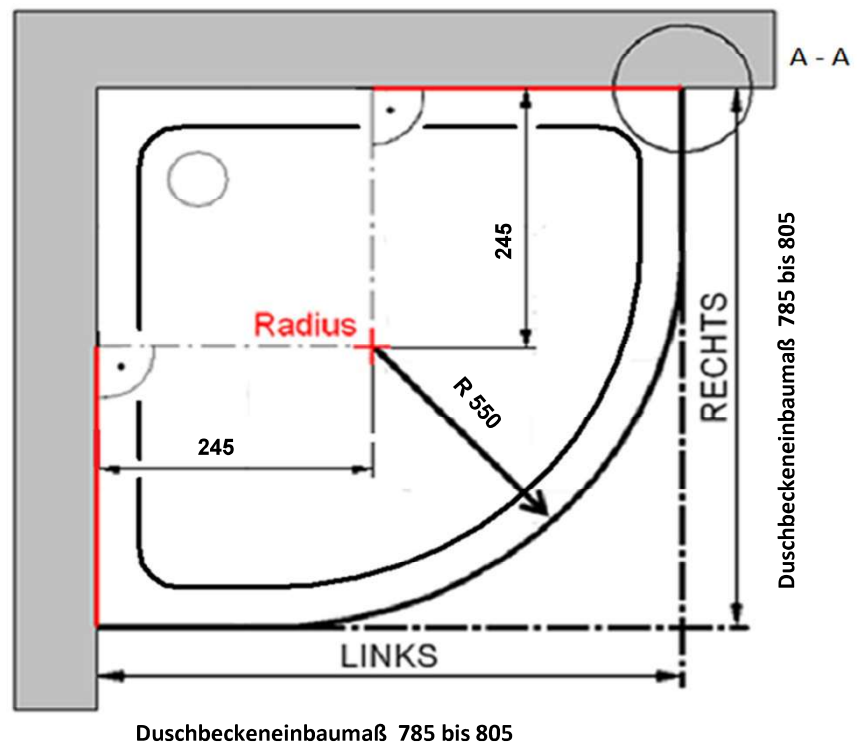

Bemerkung: _____
_____
_____
_____