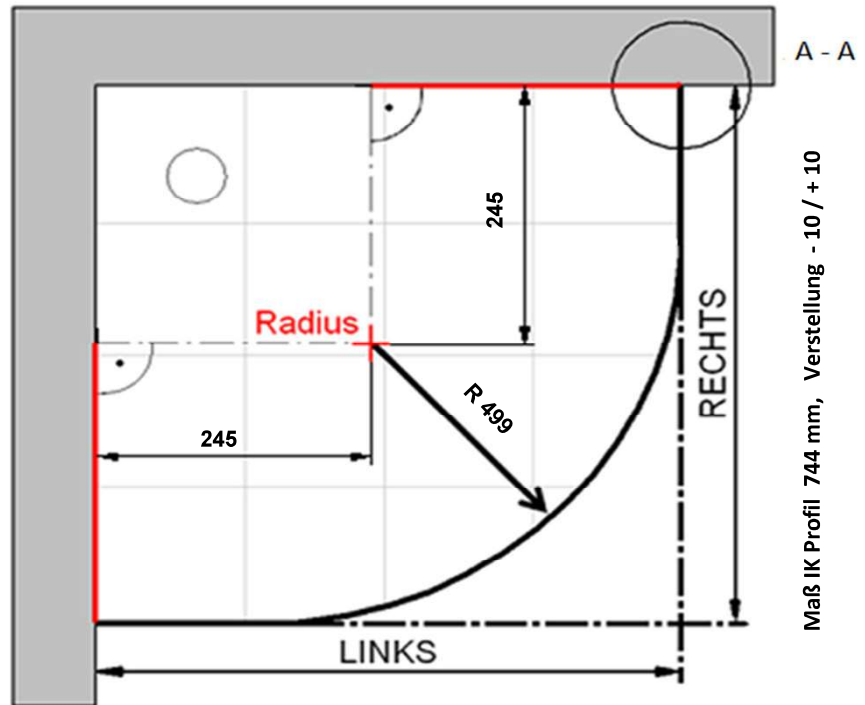

# Außenkante Profil für Standard Duschen

08.11.2022

Kunde:

Artikelnr. links **0610014** 800 mm  
Produkt: Runddusche mit Drehtür pendelbar 2-tlg.  
Serie: Elana

Artikelnr. rechts **0610014** 800 mm  
Produkt: Runddusche mit Drehtür pendelbar 2-tlg.  
Serie: Elana

# Innenkante Profil für Standard Duschen

08.11.2022

Kunde:

Artikelnr. links **0610014** 800 mm  
Produkt: Runddusche mit Drehtür pendelbar 2-tlg.  
Serie: Elana

Artikelnr. rechts **0610014** 800 mm  
Produkt: Runddusche mit Drehtür pendelbar 2-tlg.  
Serie: Elana

## Skizze

Maß IK Profil 744 mm, Verstellung -10 / +10

Bemerkung:

---

---

---

---

---

# Außenkante Duschbecken für Standard Duschen

08.11.2022

Kunde:

Artikelnr. links **0610014** 800 mm  
Produkt: **Runddusche mit Drehtür pendelbar 2-tlg.**  
Serie: Elana

Artikelnr. rechts **0610014** 800 mm  
Produkt: **Runddusche mit Drehtür pendelbar 2-tlg.**  
Serie: Elana