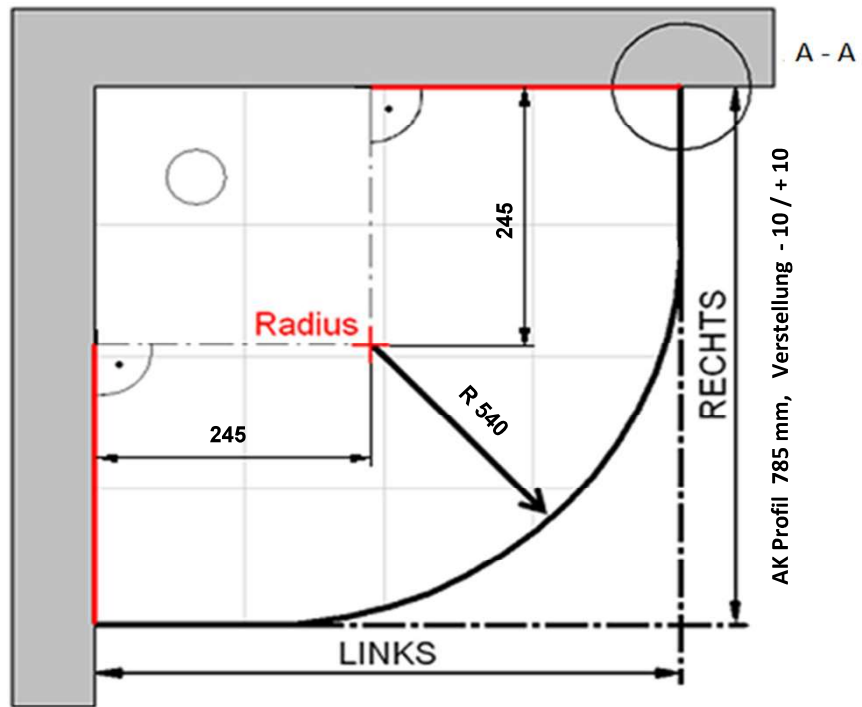

Außenkante Profil für Standard Duschen

08.11.2022

Kunde:

Artikelnr. links **0610014** 800 mm
Produkt: Runddusche mit Drehtür pendelbar 2-tlg.
Serie: Elana

Artikelnr. rechts **0610014** 800 mm
Produkt: Runddusche mit Drehtür pendelbar 2-tlg.
Serie: Elana

Skizze

AK Profil 785 mm, Verstellung - 10 / + 10

Bemerkung: _____
_____
_____
_____