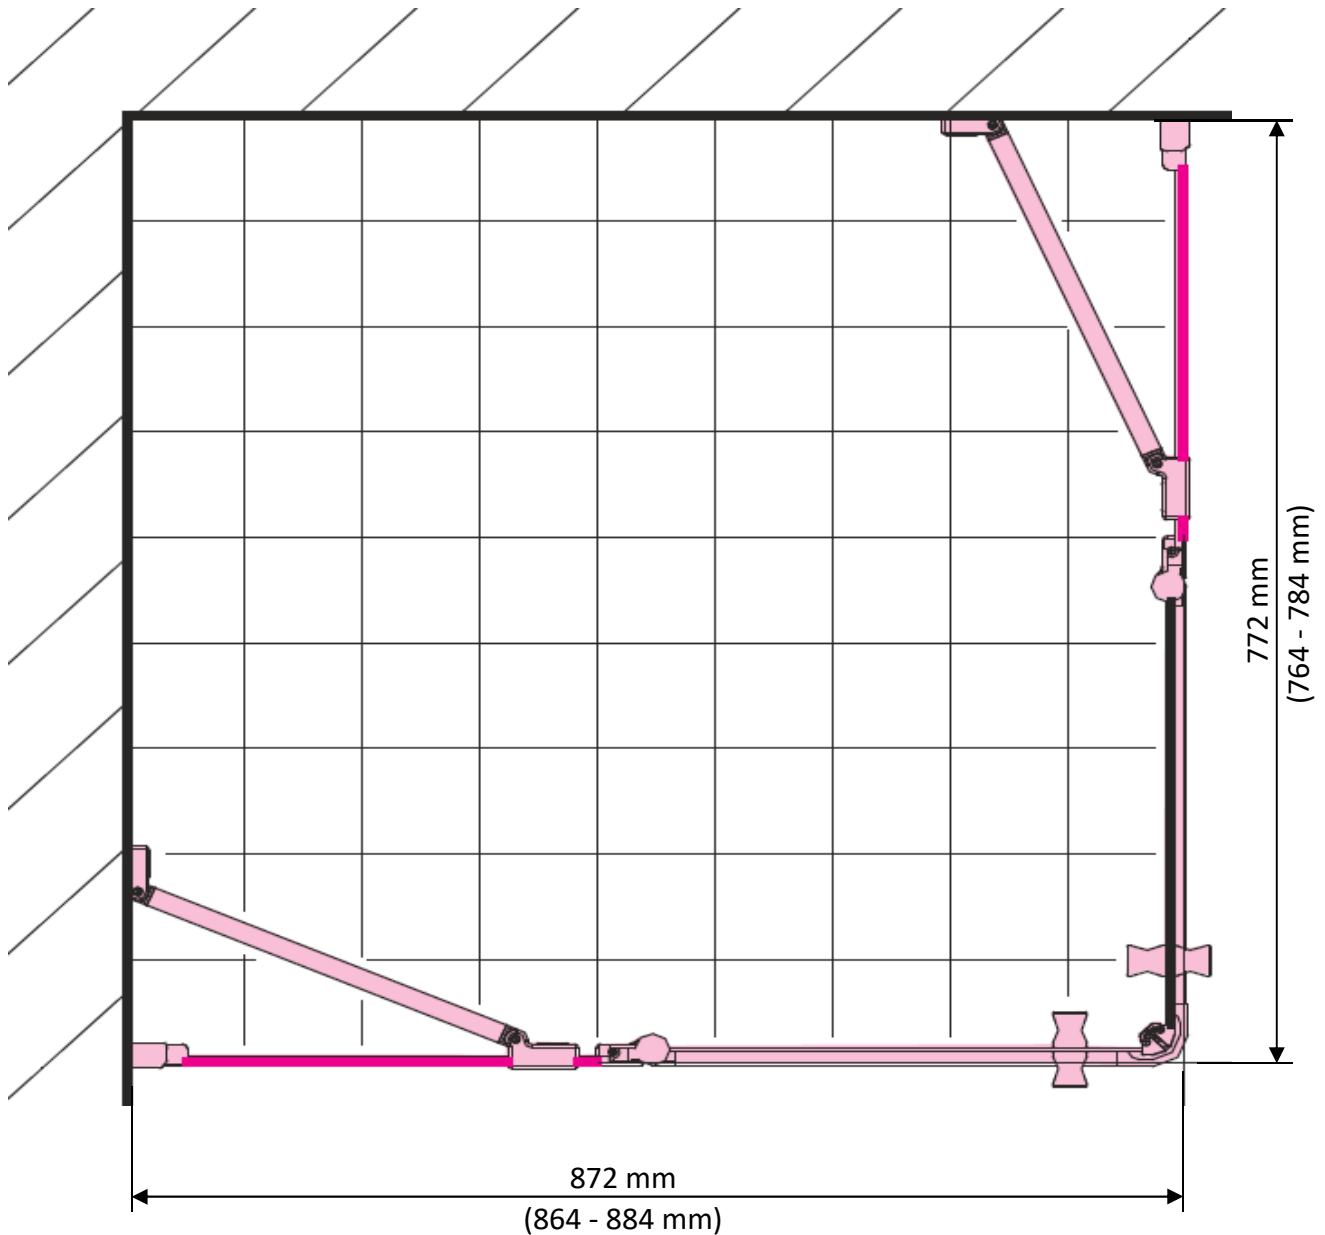

12 EOL 090... K

12 EOR 080... K

**Achtung:**

Kermi Duschkabinen sind zur Montage auf Duschwannen bestimmt. Bei anderweitiger Verwendung ist ein gleichwertiger Duschbereich (Abdichtung zum Estrich, Gefälle, ...) sicherzustellen.

Bei Montage auf Fuge ist **bauseits** sicherzustellen, dass es sich um eine **wartungsfreie wasserdichte Verfugung** handelt. Gegebenenfalls sind bauseits Maßnahmen gegen die Rutschgefahr vor der Duschkabine zu treffen.

Die Montage der Duschkabine erfolgt mit Bodenschwelle (Höhe 16 mm, ♠♠).

Kermi GmbH
Verkauf Innendienst
Tel. 09931/501-10089