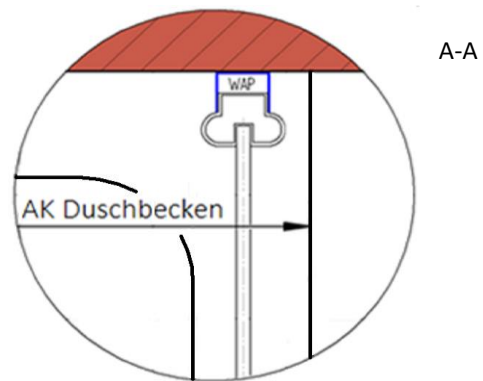

Außenkante Duschbecken für Standard Duschen

26.01.2021

Kunde:

Artikelnr. links **1701004** 900 mm
Produkt: **Drehtür pendelbar für Seitenwand, Anschlag links**
Serie: Elana 8

Artikelnr. rechts **1702004** 900 mm
Produkt: **Seitenwand für Drehtür pendelbar, Anschlag rechts**
Serie: Elana 8

Skizze

Bemerkung: _____
_____
_____
_____