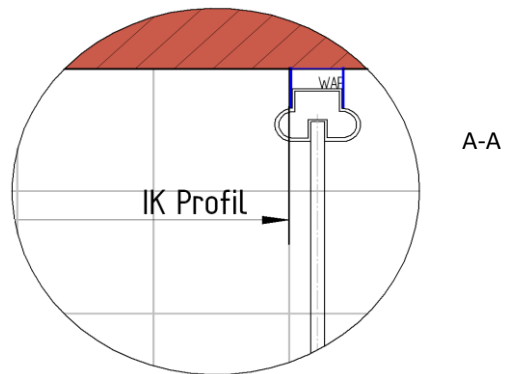

Elana 8

Skizze

Fliesenmaß 856 mm, Verstellung - 7 / + 8

Bemerkung:

Außenkante Profil für Standard Duschen

26.01.2021

Kunde:

Artikelnr. links **1701004** 900 mm
Produkt: Drehtür pendelbar für Seitenwand, Anschlag links
Serie: Elana 8

Artikelnr. rechts **1702004** 900 mm
Produkt: Seitenwand für Drehtür pendelbar, Anschlag rechts
Serie: Elana 8

Skizze

AK Profil 870 mm, Verstellung - 7 / + 8

Bemerkung: _____

Innenkante Profil für Standard Duschen

26.01.2021

Kunde:

Artikelnr. links **1701004** 900 mm
Produkt: Drehtür pendelbar für Seitenwand, Anschlag links
Serie: Elana 8

Artikelnr. rechts **1702004** 900 mm
Produkt: Seitenwand für Drehtür pendelbar, Anschlag rechts
Serie: Elana 8

Skizze

Maß IK Profil 841 mm, Verstellung - 7 / + 8

Bemerkung: _____

Außenkante Duschbecken für Standard Duschen

26.01.2021

Kunde:

Artikelnr. links **1701004** 900 mm
Produkt: **Drehtür pendelbar für Seitenwand, Anschlag links**
Serie: Elana 8