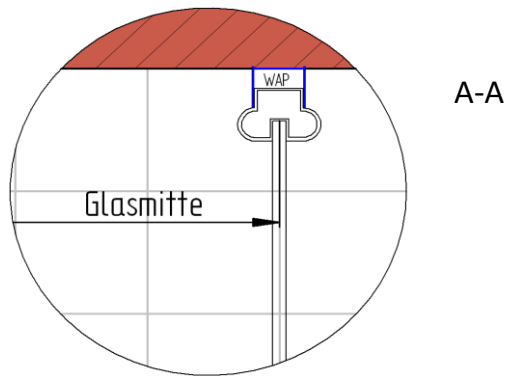

Fliesenmaß für Standard Duschen

Bearbeiter:

26.01.2021

Artikelnr. links

1701004

900 mm

Produkt:

Drehtür pendelbar für Seitenwand, Anschlag links

Serie:

Elana 8

Artikelnr. rechts

1702004

900 mm

Produkt:

Seitenwand für Drehtür pendelbar, Anschlag rechts

Serie:

Elana 8

Skizze

Fliesenmaß 856 mm, Verstellung - 7 / + 8

Bemerkung:

Außenkante Profil für Standard Duschen

26.01.2021

Kunde:

Artikelnr. links **1701004** 900 mm
Produkt: Drehtür pendelbar für Seitenwand, Anschlag links
Serie: Elana 8

Artikelnr. rechts **1702004** 900 mm
Produkt: Seitenwand für Drehtür pendelbar, Anschlag rechts
Serie: Elana 8

Skizze

AK Profil 870 mm, Verstellung - 7 / + 8

Bemerkung: _____

Innenkante Profil für Standard Duschen