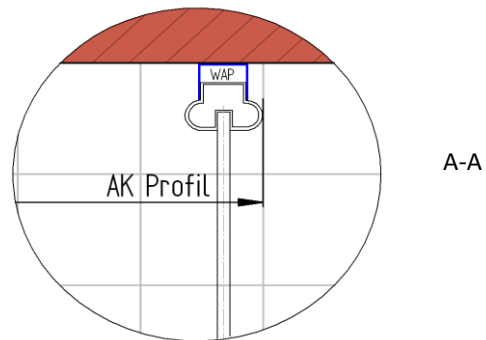

Fliesenmaß für Standard Duschen

Bearbeiter:

26.01.2021

Artikelnr. links

1701004

900 mm

Produkt:

Drehtür pendelbar für Seitenwand, Anschlag links

Elana 8

Skizze

Fliesenmaß 856 mm, Verstellung - 7 / + 8

Bemerkung:

Außenkante Profil für Standard Duschen

26.01.2021

Kunde:

Artikelnr. links **1701004** 900 mm
Produkt: Drehtür pendelbar für Seitenwand, Anschlag links
Serie: Elana 8

Artikelnr. rechts **1702004** 900 mm
Produkt: Seitenwand für Drehtür pendelbar, Anschlag rechts
Serie: Elana 8

Skizze

AK Profil 870 mm, Verstellung - 7 / + 8

Bemerkung: _____

Innenkante Profil für Standard Duschen

Skizze

Maß IK Profil 841 mm, Verstellung - 7 / + 8

Bemerkung: _____

Außenkante Duschbecken für Standard Duschen

26.01.2021

Kunde:

Artikelnr. links **1701004** 900 mm
Produkt: **Drehtür pendelbar für Seitenwand, Anschlag links**
Serie: Elana 8