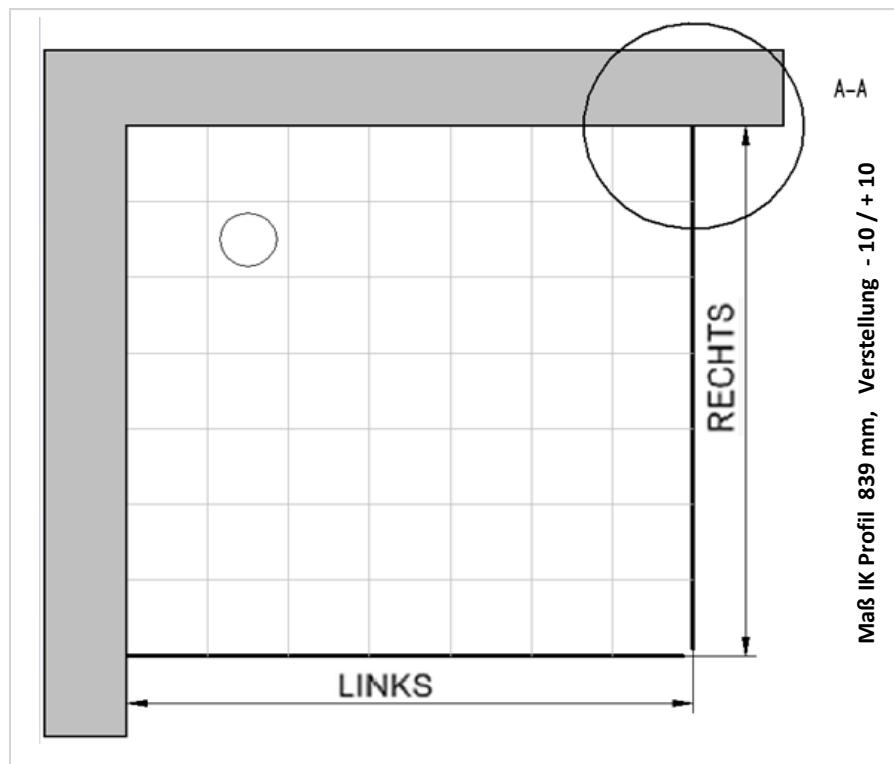

Elana 8

Skizze

Fliesenmaß 856 mm, Verstellung - 7 / + 8

Bemerkung:

Außenkante Profil für Standard Duschen

26.01.2021

Kunde:

Artikelnr. links **1701004** 900 mm
Produkt: Drehtür pendelbar für Seitenwand, Anschlag links
Serie: Elana 8

Artikelnr. rechts **1702004** 900 mm
Produkt: Seitenwand für Drehtür pendelbar, Anschlag rechts
Serie: Elana 8

Skizze

AK Profil 870 mm, Verstellung - 7 / + 8

Bemerkung: _____

Innenkante Profil für Standard Duschen

26.01.2021

Kunde:

Artikelnr. links **1701004** 900 mm
Produkt: Drehtür pendelbar für Seitenwand, Anschlag links
Serie: Elana 8

Artikelnr. rechts **1702004** 900 mm
Produkt: Seitenwand für Drehtür pendelbar, Anschlag rechts
Serie: Elana 8

Skizze

Maß IK Profil 841 mm, Verstellung - 7 / + 8

Bemerkung: _____

Außenkante Duschbecken für Standard Duschen

26.01.2021

Kunde:

Artikelnr. links **1701004** 900 mm
Produkt: **Drehtür pendelbar für Seitenwand, Anschlag links**
Serie: Elana 8