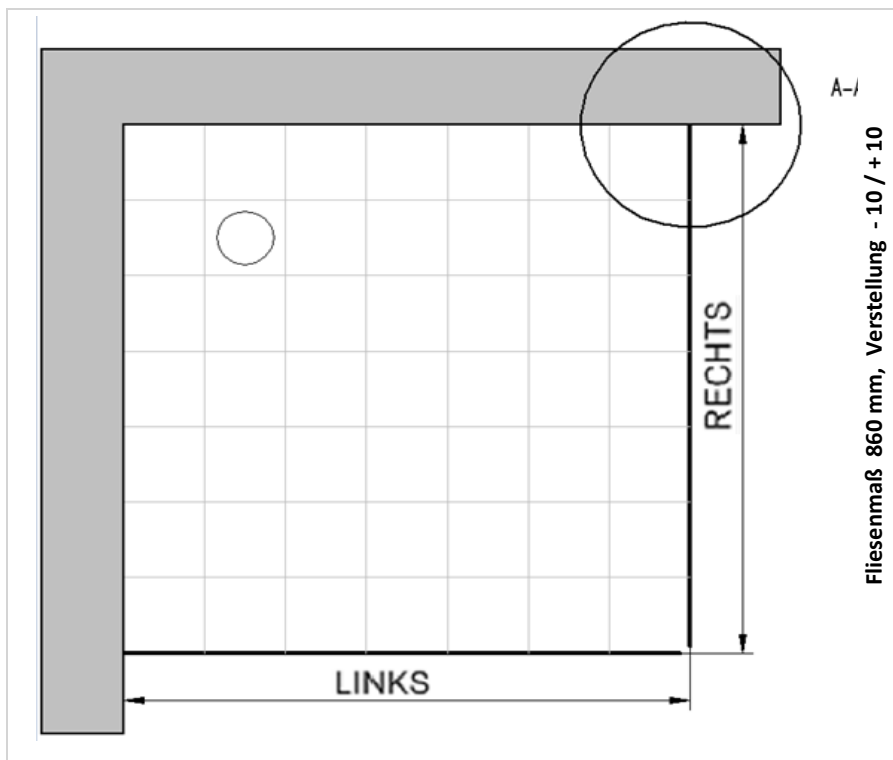

Fliesenmaß für Standard Duschen

Bearbeiter:

26.01.2021

Artikelnr. links

1701004

900 mm

Produkt:

Drehtür pendelbar für Seitenwand, Anschlag links

Serie:

Elana 8

Artikelnr. rechts

1702004

900 mm

Produkt:

Seitenwand für Drehtür pendelbar, Anschlag rechts

Serie:

Elana 8

Skizze

Fliesenmaß 856 mm, Verstellung - 7 / + 8

Bemerkung:

Außenkante Profil für Standard Duschen

26.01.2021

Kunde:

Artikelnr. links **1701004** 900 mm
Produkt: Drehtür pendelbar für Seitenwand, Anschlag links
Serie: Elana 8

Artikelnr. rechts **1702004** 900 mm
Produkt: Seitenwand für Drehtür pendelbar, Anschlag rechts
Serie: Elana 8

Skizze

AK Profil 870 mm, Verstellung - 7 / + 8

Bemerkung: _____

Innenkante Profil für Standard Duschen