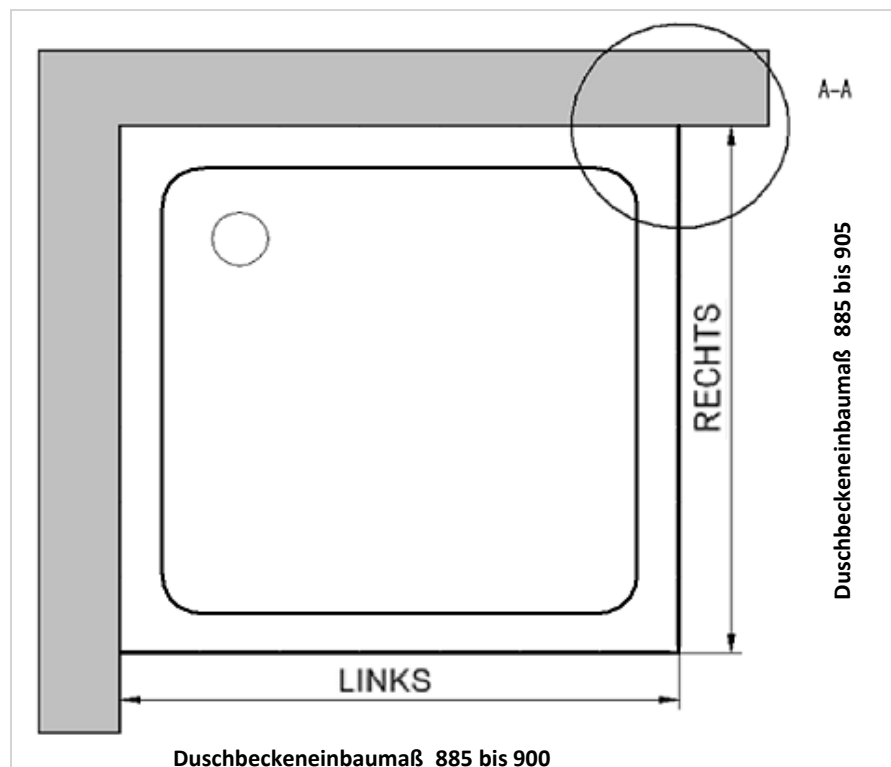

Artikelnr. rechts **1702004** 900 mm
Produkt: Seitenwand für Drehtür pendelbar, Anschlag rechts
Serie: Elana 8

Skizze

AK Profil 870 mm, Verstellung - 7 / + 8

Bemerkung: _____

Innenkante Profil für Standard Duschen

26.01.2021

Kunde:

Artikelnr. links **1701004** 900 mm
Produkt: Drehtür pendelbar für Seitenwand, Anschlag links
Serie: Elana 8

Artikelnr. rechts **1702004** 900 mm
Produkt: Seitenwand für Drehtür pendelbar, Anschlag rechts
Serie: Elana 8

Skizze

Maß IK Profil 841 mm, Verstellung - 7 / + 8

Bemerkung: _____

Außenkante Duschbecken für Standard Duschen

26.01.2021

Kunde:

Artikelnr. links **1701004** 900 mm
Produkt: **Drehtür pendelbar für Seitenwand, Anschlag links**
Serie: Elana 8

Artikelnr. rechts **1702004** 900 mm
Produkt: **Seitenwand für Drehtür pendelbar, Anschlag rechts**
Serie: Elana 8

Skizze

Bemerkung: _____