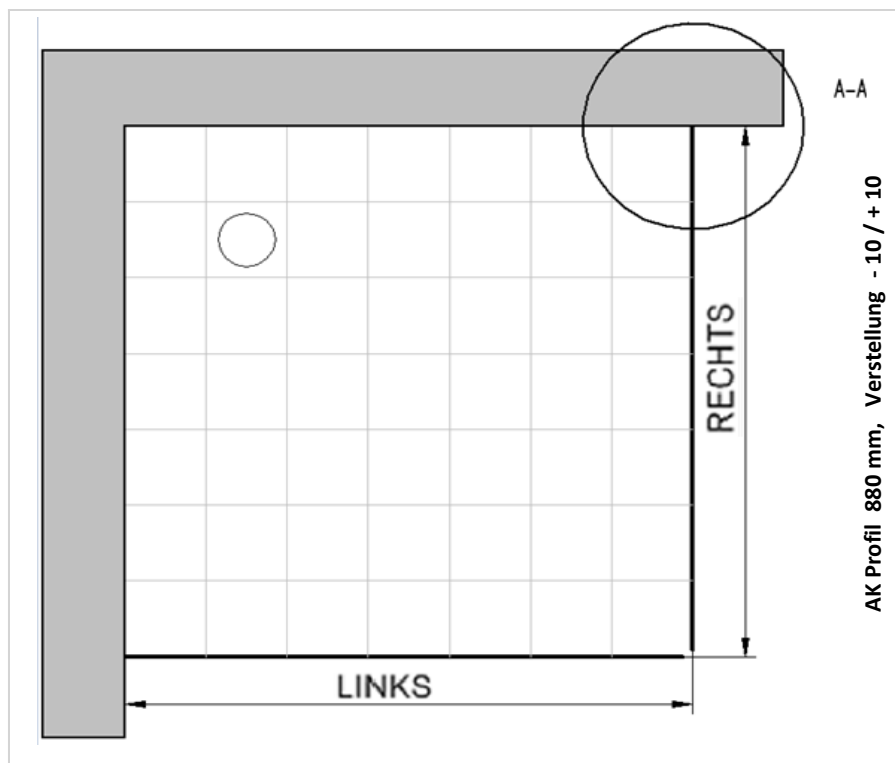

Fliesenmaß für Standard Duschen

Bearbeiter:

26.01.2021

Artikelnr. links

1701004

900 mm

Produkt:

Drehtür pendelbar für Seitenwand, Anschlag links

Elana 8

Skizze

Fliesenmaß 856 mm, Verstellung - 7 / + 8

Bemerkung:

Außenkante Profil für Standard Duschen

26.01.2021

Kunde:

Artikelnr. links **1701004** 900 mm
Produkt: Drehtür pendelbar für Seitenwand, Anschlag links
Serie: Elana 8

Artikelnr. rechts **1702004** 900 mm
Produkt: Seitenwand für Drehtür pendelbar, Anschlag rechts
Serie: Elana 8

Skizze

AK Profil 870 mm, Verstellung - 7 / + 8

Bemerkung: _____

Innenkante Profil für Standard Duschen

Skizze

Maß IK Profil 841 mm, Verstellung - 7 / + 8

Bemerkung: _____

Außenkante Duschbecken für Standard Duschen

26.01.2021

Kunde:

Artikelnr. links **1701004** 900 mm
Produkt: **Drehtür pendelbar für Seitenwand, Anschlag links**
Serie: Elana 8