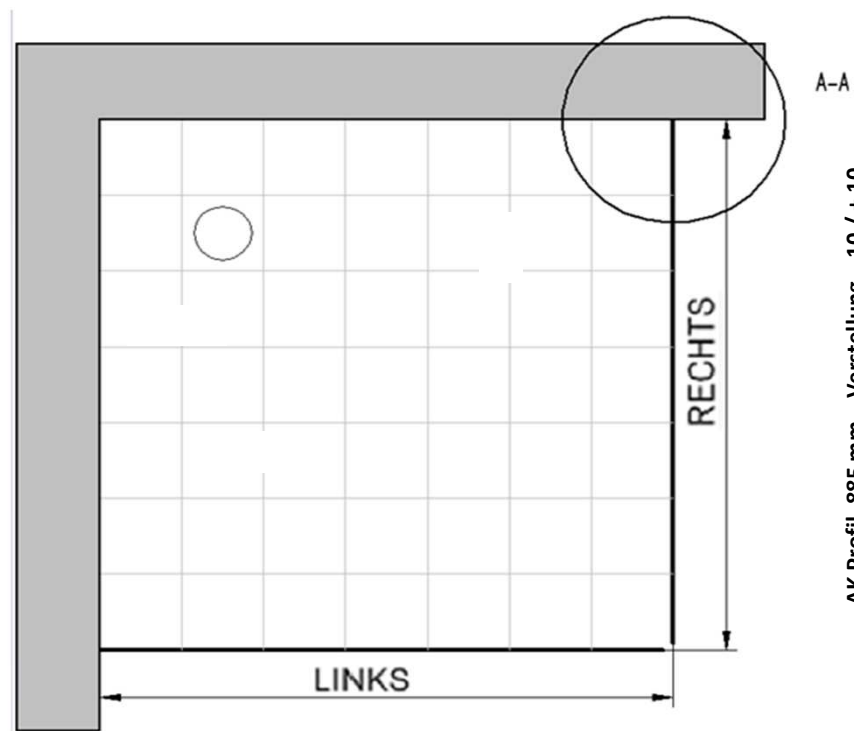

Seitenwand für Drehtür

Serie:

Elana

# Außenkante Profil für Standard Duschen

27.06.2016

Kunde:

Artikelnr. links **0602004** 900 mm  
Produkt: Drehtür für Seitenwand  
Serie: Elana x

Artikelnr. rechts **0603004**  
Produkt: Seitenwand für Drehtür  
Serie: Elana

## Skizze

AK Profil 885 mm, Verstellung - 10 / + 10

AK Profil 909 mm, Verstellung - 20 / + 20

Bemerkung: \_\_\_\_\_  
\_\_\_\_\_  
\_\_\_\_\_  
\_\_\_\_\_

# Innenkante Profil für Standard Duschen

27.06.2016

Kunde:

Artikelnr. links **0602004** 900 mm  
Produkt: Drehtür für Seitenwand  
Serie: Elana x

Artikelnr. rechts **0603004**  
Produkt: Seitenwand für Drehtür  
Serie: Elana