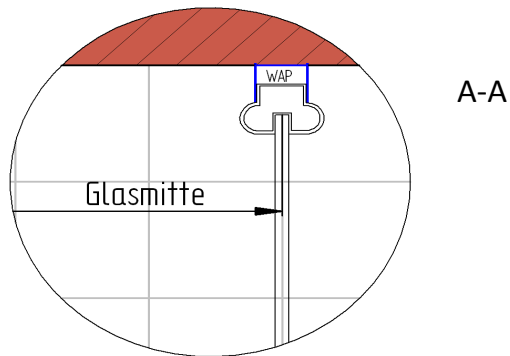

Fliesenmaß für Standard Duschen

Bearbeiter:

27.06.2016

Kunde:

0

Artikelnr. links

0602004

900 mm

Produkt:

Drehtür für Seitenwand

Serie:

Elana

x

Artikelnr. rechts

0603004

Produkt:

Seitenwand für Drehtür

Serie:

Elana

Skizze

Fliesenmaß 889 mm, Verstellung - 20 / + 20

Bemerkung: