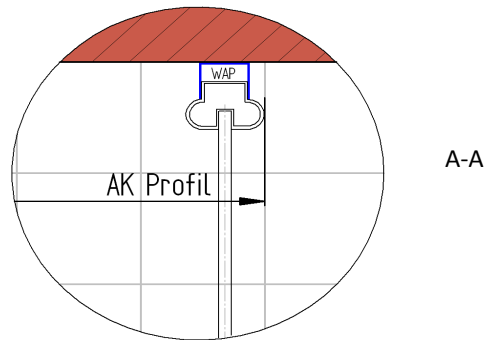

## Skizze

Fliesenmaß 889 mm, Verstellung - 20 / + 20

Bemerkung:

---

---

---

---

---

# Außenkante Profil für Standard Duschen

27.06.2016

Kunde:

Artikelnr. links **0602004** 900 mm  
Produkt: Drehtür für Seitenwand  
Serie: Elana x

Artikelnr. rechts **0603004**  
Produkt: Seitenwand für Drehtür  
Serie: Elana

## Skizze

AK Profil 885 mm, Verstellung - 10 / + 10

AK Profil 909 mm, Verstellung - 20 / + 20

Bemerkung: \_\_\_\_\_  
\_\_\_\_\_  
\_\_\_\_\_  
\_\_\_\_\_

# Innenkante Profil für Standard Duschen

27.06.2016

Kunde:

Artikelnr. links **0602004** 900 mm  
Produkt: Drehtür für Seitenwand  
Serie: Elana x

Artikelnr. rechts **0603004**  
Produkt: Seitenwand für Drehtür  
Serie: Elana