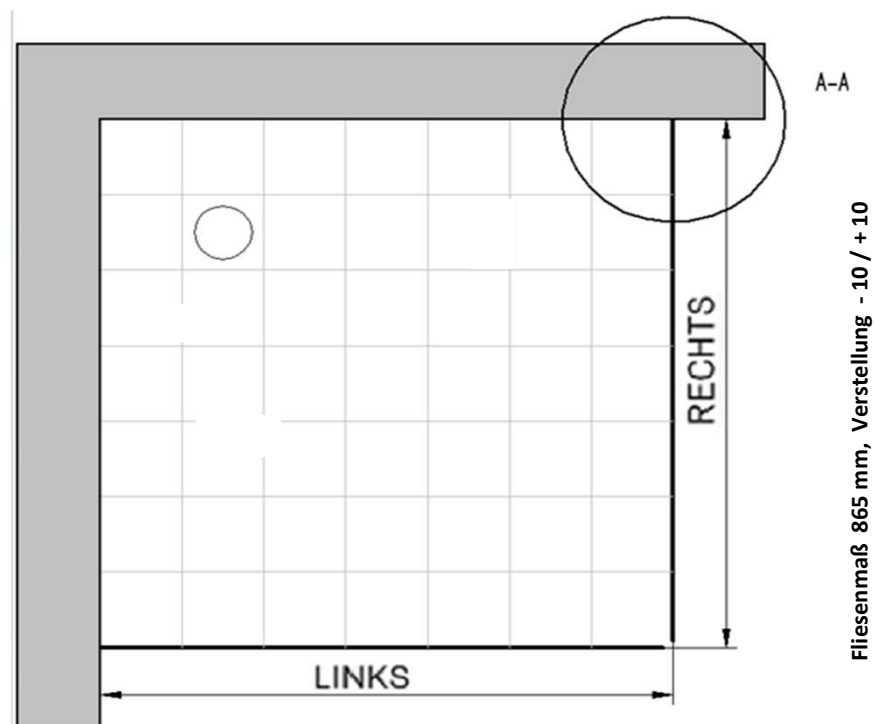

Fliesenmaß für Standard Duschen

Bearbeiter:

27.06.2016

Kunde:

0

Artikelnr. links

0602004

900 mm

Produkt:

Drehtür für Seitenwand

Serie:

Elana

x

Artikelnr. rechts

0603004

Produkt:

Seitenwand für Drehtür

Serie:

Elana

Skizze

Fliesenmaß 889 mm, Verstellung - 20 / + 20

Bemerkung: