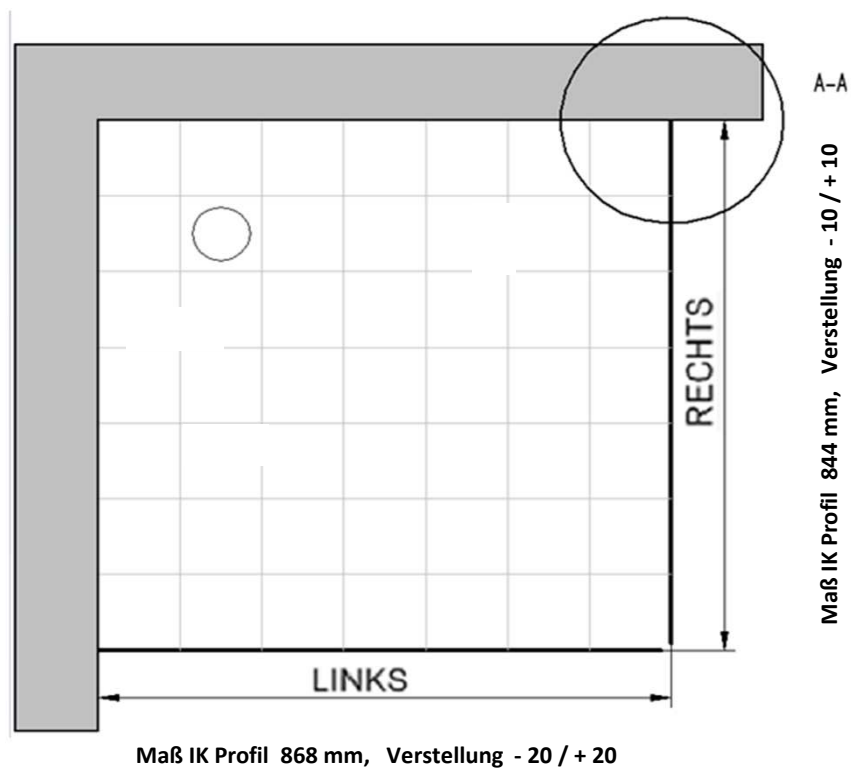

Innenkante Profil für Standard Duschen

27.06.2016

Kunde:

Artikelnr. links **0602004** 900 mm
Produkt: Drehtür für Seitenwand
Serie: Elana x

Artikelnr. rechts **0603004**
Produkt: Seitenwand für Drehtür
Serie: Elana

Skizze

Bemerkung: _____
_____
_____
_____