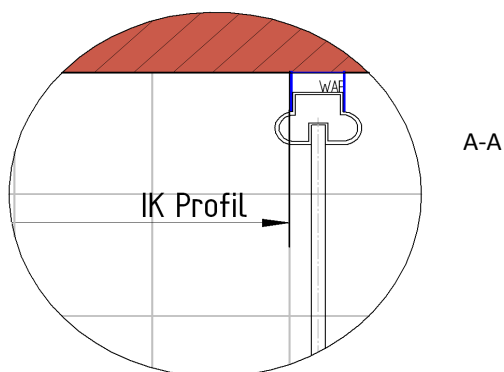

Innenkante Profil für Standard Duschen

27.06.2016

Kunde:

Artikelnr. links **0602004** 900 mm
Produkt: Drehtür für Seitenwand
Serie: Elana x

Artikelnr. rechts **0603004**
Produkt: Seitenwand für Drehtür
Serie: Elana

Skizze

Bemerkung: _____
_____
_____
_____