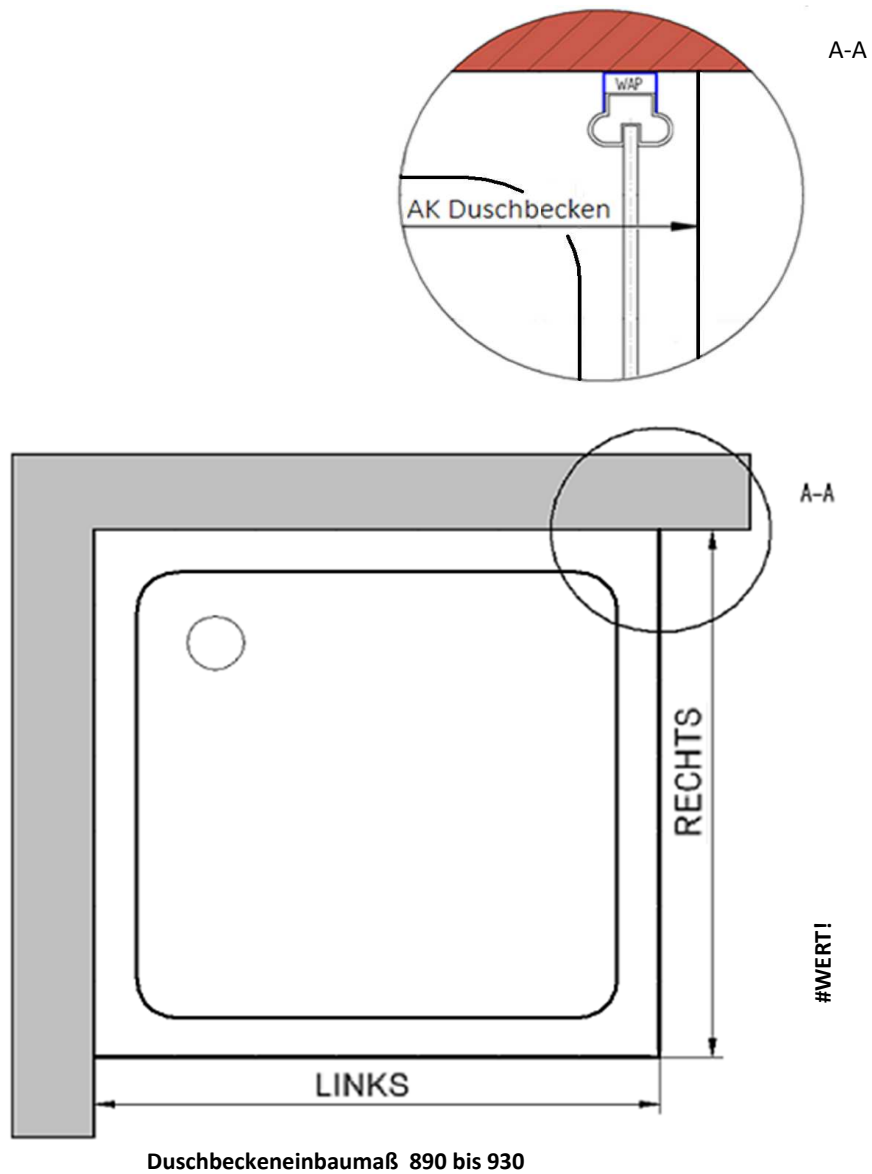

Außenkante Duschbecken für Standard Duschen

27.06.2016

Kunde:

Artikelnr. links **0602004** 900 mm

Produkt: **Drehtür für Seitenwand**

Serie: Elana 0 mm

Artikelnr. rechts **0603004**
Produkt: Seitenwand für Drehtür
Serie: Elana

Skizze

Bemerkung: _____
_____
_____
_____