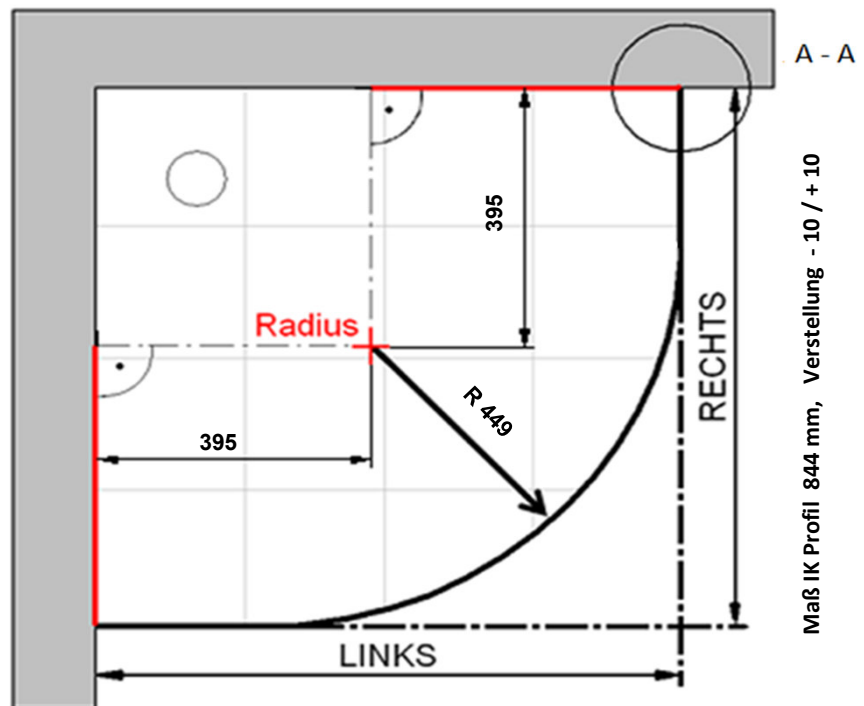

Fliesenmaß 865 mm, Verstellung - 10 / + 10

Bemerkung:

Außenkante Profil für Standard Duschen

14.12.2022

Kunde:

Artikelnr. links **0** 900 mm

Produkt: #NV

Serie: #NV

Artikelnr. rechts **0608017** 900 mm

Produkt: Runddusche mit Drehtür pendelbar 2-tlg.

Serie: #NV

Skizze

AK Profil 885 mm, Verstellung - 10 / + 10

Bemerkung: _____

Innenkante Profil für Standard Duschen

14.12.2022

Kunde:

Artikelnr. links 900 mm

Produkt: #NV

Serie: #NV

Artikelnr. rechts **0608017** 900 mm

Produkt: Runddusche mit Drehtür pendelbar 2-tlg.

Serie: #NV

Skizze

Maß IK Profil 844 mm, Verstellung -10 / +10

Bemerkung: _____

Außenkante Duschbecken für Standard Duschen

14.12.2022

Kunde:

Artikelnr. links 900 mm

Produkt: #NV

Serie: #NV