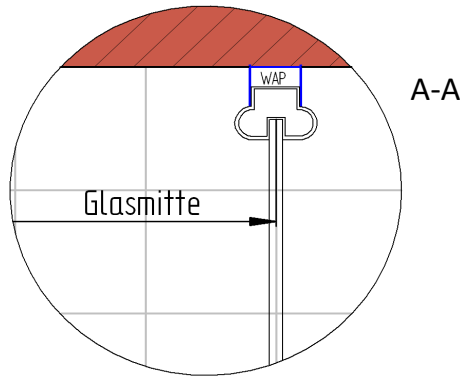

Fliesenmaß für Standard Duschen

Bearbeiter:
 Kunde:

14.12.2022

Artikelnr. links
 Produkt: #NV
 Serie: #NV

900 mm

Artikelnr. rechts
 Produkt: Runddusche mit Drehtür pendelbar 2-tlg.
 Serie: #NV

900 mm

Skizze

Fliesenmaß 865 mm, Verstellung - 10 / + 10

Bemerkung:

Außenkante Profil für Standard Duschen

14.12.2022

Kunde:

Artikelnr. links **0** 900 mm

Produkt: #NV

Serie: #NV

Artikelnr. rechts **0608017** 900 mm

Produkt: Runddusche mit Drehtür pendelbar 2-tlg.

Serie: #NV

Skizze

AK Profil 885 mm, Verstellung - 10 / + 10

Bemerkung: _____

Innenkante Profil für Standard Duschen

14.12.2022

Kunde:

Artikelnr. links 900 mm

Produkt: #NV

Serie: #NV

Artikelnr. rechts **0608017** 900 mm

Produkt: Runddusche mit Drehtür pendelbar 2-tlg.

Serie: #NV

Skizze