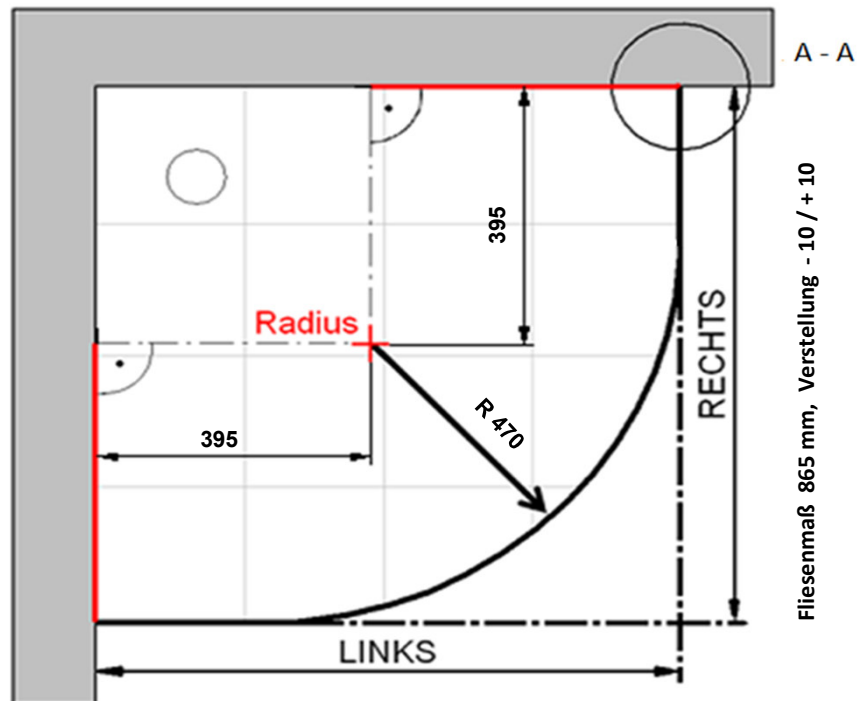

Fliesenmaß für Standard Duschen

Bearbeiter:
 Kunde:

14.12.2022

Artikelnr. links
 Produkt: #NV
 Serie: #NV

900 mm

Artikelnr. rechts
 Produkt: Runddusche mit Drehtür pendelbar 2-tlg.
 Serie: #NV

900 mm

Skizze

Fliesenmaß 865 mm, Verstellung - 10 / + 10

Bemerkung:

Außenkante Profil für Standard Duschen

14.12.2022

Kunde:

Artikelnr. links **0** 900 mm

Produkt: #NV

Serie: #NV

Artikelnr. rechts **0608017** 900 mm

Produkt: Runddusche mit Drehtür pendelbar 2-tlg.

Serie: #NV

Skizze

AK Profil 885 mm, Verstellung - 10 / + 10

Bemerkung: _____

Innenkante Profil für Standard Duschen

14.12.2022

Kunde:

Artikelnr. links 900 mm

Produkt: #NV

Serie: #NV

Artikelnr. rechts **0608017** 900 mm

Produkt: Runddusche mit Drehtür pendelbar 2-tlg.

Serie: #NV

Skizze