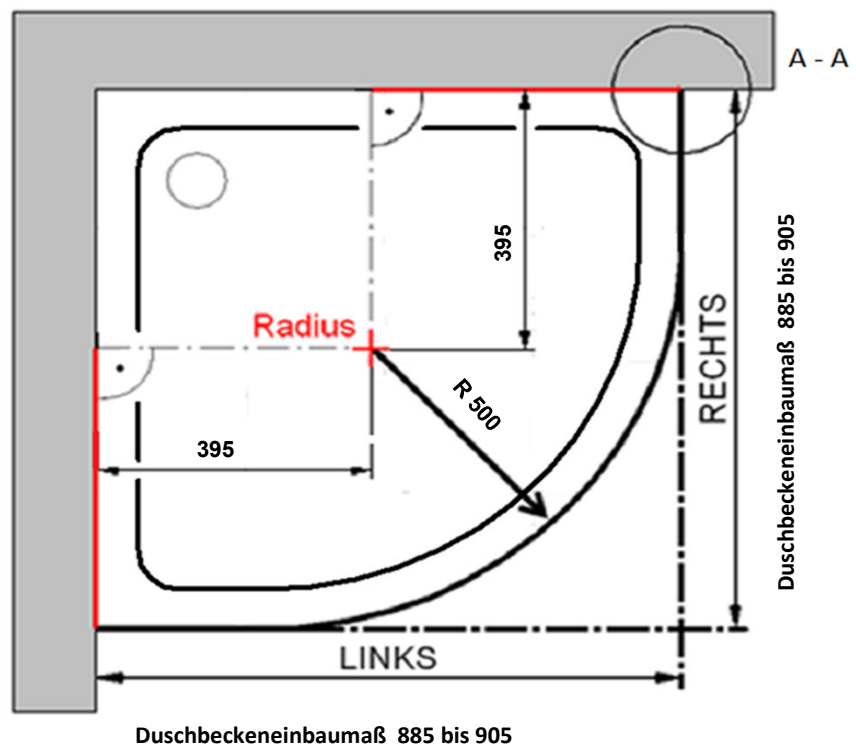

Artikelnr. rechts **0608017** 900 mm

Produkt: Runddusche mit Drehtür pendelbar 2-tlg.

Serie: #NV

Skizze

AK Profil 885 mm, Verstellung - 10 / + 10

Bemerkung: _____

Innenkante Profil für Standard Duschen

14.12.2022

Kunde:

Artikelnr. links 900 mm

Produkt: #NV

Serie: #NV

Artikelnr. rechts **0608017** 900 mm

Produkt: Runddusche mit Drehtür pendelbar 2-tlg.

Serie: #NV

Skizze

Maß IK Profil 844 mm, Verstellung -10 / +10

Bemerkung: _____

Außenkante Duschbecken für Standard Duschen

14.12.2022

Kunde:

Artikelnr. links 900 mm

Produkt: #NV

Serie: #NV

Artikelnr. rechts **0608017**

Produkt: Runddusche mit Drehtür pendelbar 2-tlg. 900 mm

Serie: #NV

Skizze

A-A

Bemerkung: _____