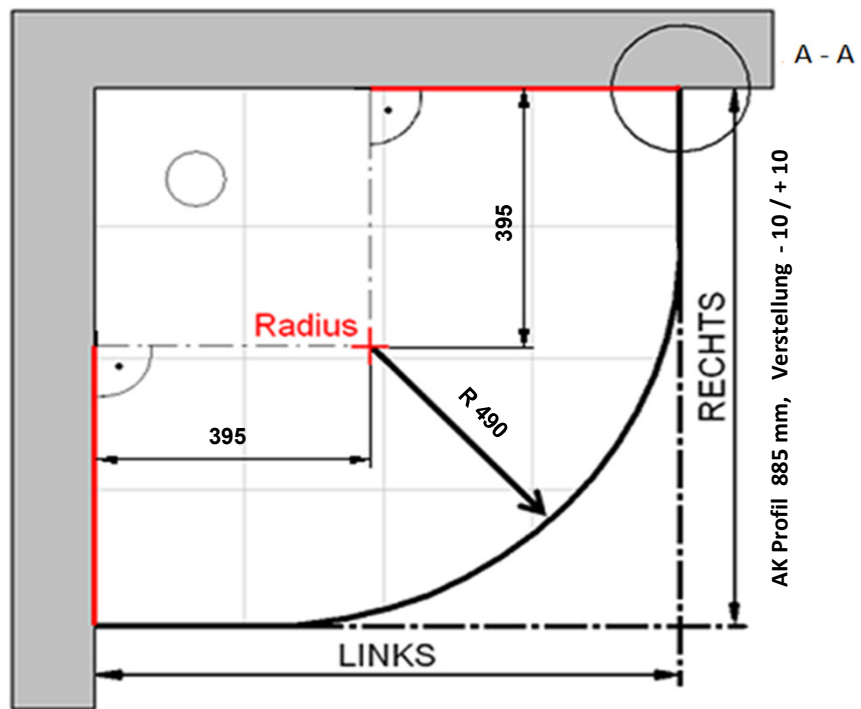

Fliesenmaß für Standard Duschen

Bearbeiter:
 Kunde:

14.12.2022

Artikelnr. links
 Produkt: #NV
 Serie: #NV

900 mm

Artikelnr. rechts
 Produkt: Runddusche mit Drehtür pendelbar 2-tlg.
 Serie: #NV

900 mm

Skizze

Fliesenmaß 865 mm, Verstellung - 10 / + 10

Bemerkung:

Außenkante Profil für Standard Duschen

14.12.2022

Kunde:

Artikelnr. links **0** 900 mm

Produkt: #NV

Serie: #NV

Artikelnr. rechts **0608017** 900 mm

Produkt: Runddusche mit Drehtür pendelbar 2-tlg.

Serie: #NV

Skizze

AK Profil 885 mm, Verstellung - 10 / + 10

Bemerkung: _____

Innenkante Profil für Standard Duschen

14.12.2022

Kunde:

Artikelnr. links 900 mm

Produkt: #NV

Serie: #NV

Artikelnr. rechts **0608017** 900 mm

Produkt: Runddusche mit Drehtür pendelbar 2-tlg.

Serie: #NV

Skizze