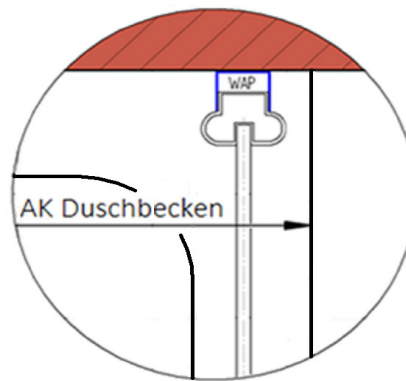

Artikelnr. rechts **0608017** 900 mm

Produkt: Runddusche mit Drehtür pendelbar 2-tlg.

Serie: #NV

Skizze

AK Profil 885 mm, Verstellung - 10 / + 10

Bemerkung: _____

Innenkante Profil für Standard Duschen

14.12.2022

Kunde:

Artikelnr. links 900 mm

Produkt: #NV

Serie: #NV

Artikelnr. rechts **0608017** 900 mm

Produkt: Runddusche mit Drehtür pendelbar 2-tlg.

Serie: #NV

Skizze

Maß IK Profil 844 mm, Verstellung -10 / +10

Bemerkung: _____

Außenkante Duschbecken für Standard Duschen

14.12.2022

Kunde:

Artikelnr. links 900 mm

Produkt: #NV

Serie: #NV

Artikelnr. rechts **0608017**

Produkt: Runddusche mit Drehtür pendelbar 2-tlg. 900 mm

Serie: #NV

Skizze

A-A

Bemerkung: _____