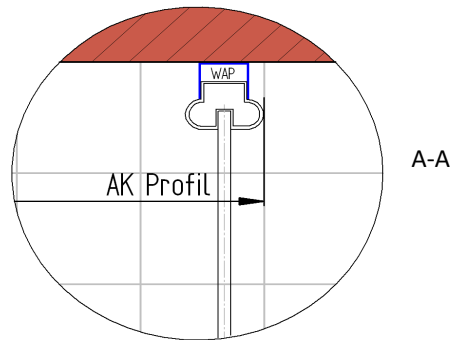

Fliesenmaß für Standard Duschen

Bearbeiter:
 Kunde:

14.12.2022

Artikelnr. links
 Produkt: #NV
 Serie: #NV

900 mm

Artikelnr. rechts
 Produkt: Runddusche mit Drehtür pendelbar 2-tlg.
 Serie: #NV

900 mm

Skizze

Fliesenmaß 865 mm, Verstellung - 10 / + 10

Bemerkung:

Außenkante Profil für Standard Duschen

14.12.2022

Kunde:

Artikelnr. links **0** 900 mm

Produkt: #NV

Serie: #NV

Artikelnr. rechts **0608017** 900 mm

Produkt: Runddusche mit Drehtür pendelbar 2-tlg.

Serie: #NV

Skizze

AK Profil 885 mm, Verstellung - 10 / + 10

Bemerkung: _____

Innenkante Profil für Standard Duschen

14.12.2022

Kunde:

Artikelnr. links 900 mm

Produkt: #NV

Serie: #NV

Artikelnr. rechts **0608017** 900 mm

Produkt: Runddusche mit Drehtür pendelbar 2-tlg.

Serie: #NV

Skizze