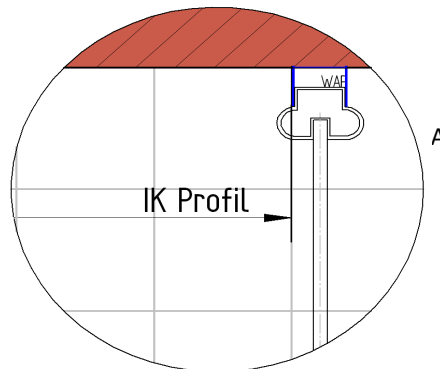

Fliesenmaß 865 mm, Verstellung - 10 / + 10

Bemerkung:

Außenkante Profil für Standard Duschen

14.12.2022

Kunde:

Artikelnr. links **0** 900 mm

Produkt: #NV

Serie: #NV

Artikelnr. rechts **0608017** 900 mm

Produkt: Runddusche mit Drehtür pendelbar 2-tlg.

Serie: #NV

Skizze

AK Profil 885 mm, Verstellung - 10 / + 10

Bemerkung: _____

Innenkante Profil für Standard Duschen

14.12.2022

Kunde:

Artikelnr. links 900 mm

Produkt: #NV

Serie: #NV

Artikelnr. rechts **0608017** 900 mm

Produkt: Runddusche mit Drehtür pendelbar 2-tlg.

Serie: #NV

Skizze

Maß IK Profil 844 mm, Verstellung -10 / +10

Bemerkung: _____

Außenkante Duschbecken für Standard Duschen

14.12.2022

Kunde:

Artikelnr. links 900 mm

Produkt: #NV

Serie: #NV