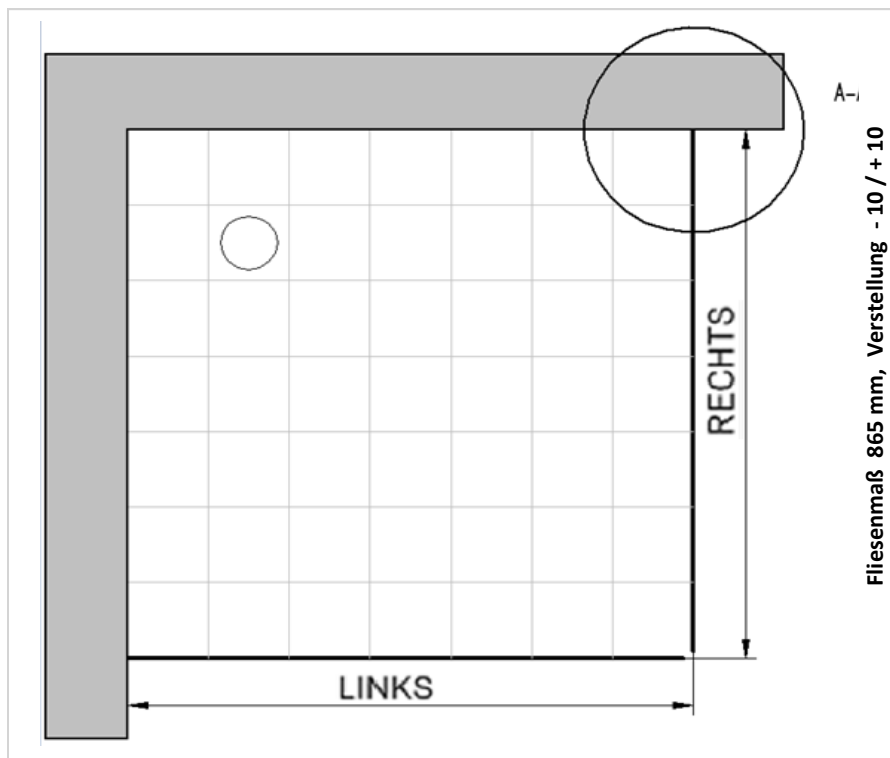

Fliesenmaß für Standard Duschen

Bearbeiter:

26.02.2020

Artikelnr. links

3381017

900 mm

Produkt:

EckEinstieg mit Drehfalttür 4-tlg.

Fliesenmaß 865 mm, Verstellung - 10 / + 10

Bemerkung:

Außenkante Profil für Standard Duschen

26.02.2020

Kunde:

Artikelnr. links **3381017** 900 mm
Produkt: Eckeinstieg mit Drehfalлтür 4-tlg.
Serie: Panorama ab 01.18

Artikelnr. rechts 900 mm
Produkt:
Serie:

Skizze

AK Profil 885 mm, Verstellung - 10 / + 10

Bemerkung: _____

Innenkante Profil für Standard Duschen

26.02.2020

Kunde:

Artikelnr. links **3381017** 900 mm
Produkt: Ekeinstieg mit Drehfalttür 4-tlg.
Serie: Panorama ab 01.18

Artikelnr. rechts 900 mm
Produkt:
Serie:

Skizze

Maß IK Profil 844 mm, Verstellung - 10 / + 10

Bemerkung: _____

Außenkante Duschbecken für Standard Duschen

26.02.2020

Kunde:

Artikelnr. links **3381017** 900 mm