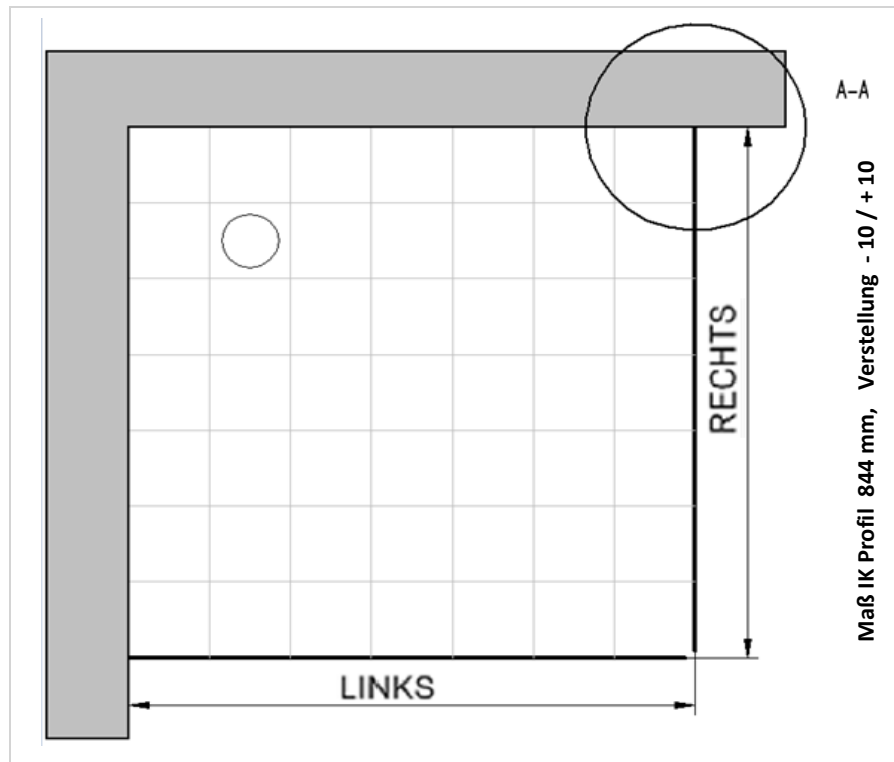

Fliesenmaß für Standard Duschen

Bearbeiter:

26.02.2020

Artikelnr. links

3381017

900 mm

Produkt:

EckEinstieg mit Drehfalttür 4-tlg.

Fliesenmaß 865 mm, Verstellung - 10 / + 10

Bemerkung:

Außenkante Profil für Standard Duschen

26.02.2020

Kunde:

Artikelnr. links **3381017** 900 mm
Produkt: Eckeinstieg mit Drehfalлтür 4-tlg.
Serie: Panorama ab 01.18

Artikelnr. rechts 900 mm
Produkt:
Serie:

Skizze

AK Profil 885 mm, Verstellung - 10 / + 10

Bemerkung: _____

Innenkante Profil für Standard Duschen

26.02.2020

Kunde:

Artikelnr. links **3381017** 900 mm
Produkt: Ekeinstieg mit Drehfalttür 4-tlg.
Serie: Panorama ab 01.18

Artikelnr. rechts 900 mm
Produkt:
Serie:

Skizze

Maß IK Profil 844 mm, Verstellung - 10 / + 10

Bemerkung: _____

Außenkante Duschbecken für Standard Duschen

26.02.2020

Kunde:

Artikelnr. links **3381017** 900 mm