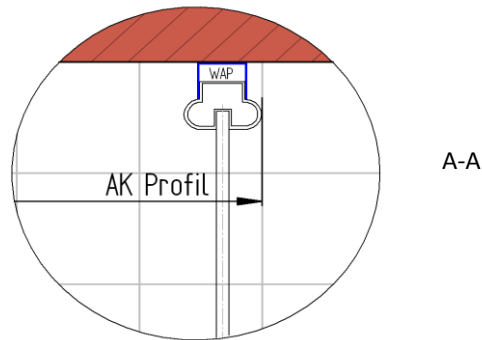

Fliesenmaß für Standard Duschen

Bearbeiter:

26.02.2020

Artikelnr. links

3381017

900 mm

Produkt:

EckEinstieg mit Drehfalttür 4-tlg.

Fliesenmaß 865 mm, Verstellung - 10 / + 10

Bemerkung:

Außenkante Profil für Standard Duschen

26.02.2020

Kunde:

Artikelnr. links **3381017** 900 mm
Produkt: Eckeinstieg mit Drehfalлтür 4-tlg.
Serie: Panorama ab 01.18

Artikelnr. rechts 900 mm
Produkt:
Serie:

Skizze

AK Profil 885 mm, Verstellung - 10 / + 10

Bemerkung: _____

Innenkante Profil für Standard Duschen

26.02.2020

Kunde:

Artikelnr. links **3381017** 900 mm
Produkt: Ekeinstieg mit Drehfalttür 4-tlg.
Serie: Panorama ab 01.18

Artikelnr. rechts 900 mm
Produkt:
Serie:

Skizze

Maß IK Profil 844 mm, Verstellung - 10 / + 10

Bemerkung: _____

Außenkante Duschbecken für Standard Duschen

26.02.2020

Kunde:

Artikelnr. links **3381017** 900 mm