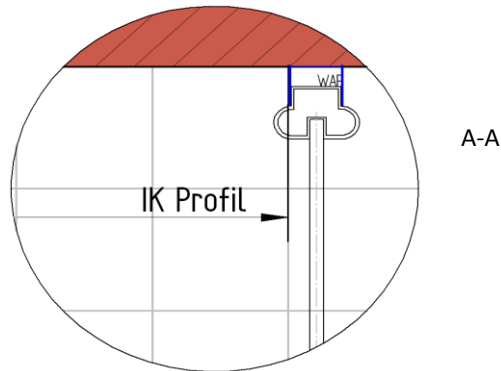

Fliesenmaß für Standard Duschen

Bearbeiter:

26.02.2020

Artikelnr. links

3381017

900 mm

Produkt:

EckEinstieg mit Drehfalttür 4-tlg.

Fliesenmaß 865 mm, Verstellung - 10 / + 10

Bemerkung:

Außenkante Profil für Standard Duschen

26.02.2020

Kunde:

Artikelnr. links **3381017** 900 mm
Produkt: Eckeinstieg mit Drehfalлтür 4-tlg.
Serie: Panorama ab 01.18

Artikelnr. rechts 900 mm
Produkt:
Serie:

Skizze

AK Profil 885 mm, Verstellung - 10 / + 10

Bemerkung: _____

Innenkante Profil für Standard Duschen

26.02.2020

Kunde:

Artikelnr. links **3381017** 900 mm
Produkt: Ekeinstieg mit Drehfalttür 4-tlg.
Serie: Panorama ab 01.18

Artikelnr. rechts 900 mm
Produkt:
Serie:

Skizze

Maß IK Profil 844 mm, Verstellung - 10 / + 10

Bemerkung: _____

Außenkante Duschbecken für Standard Duschen

26.02.2020

Kunde:

Artikelnr. links **3381017** 900 mm