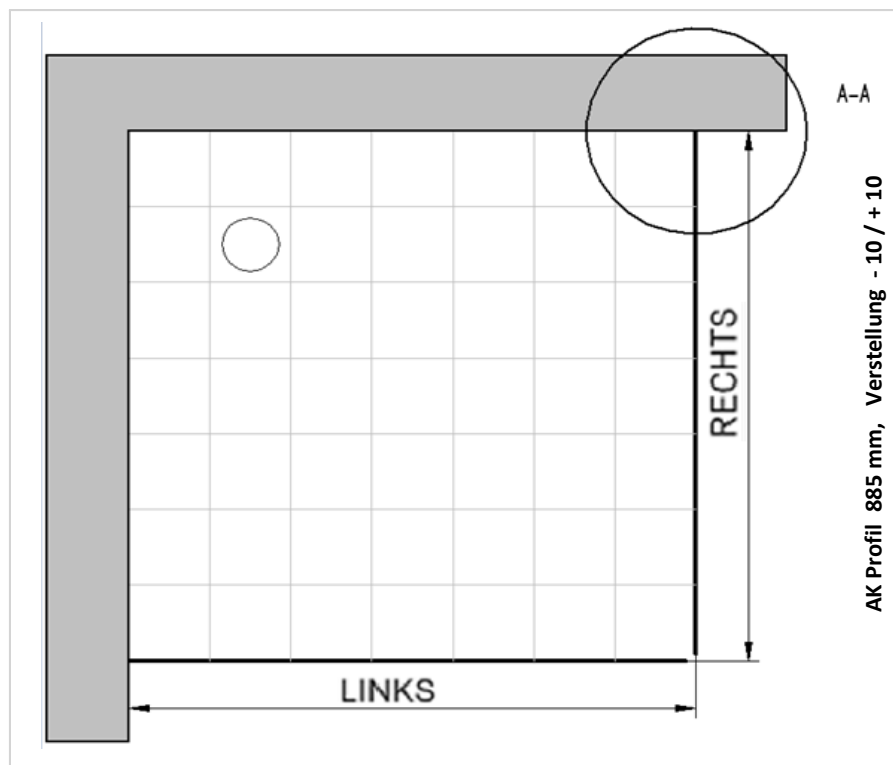

Fliesenmaß für Standard Duschen

Bearbeiter:

26.02.2020

Artikelnr. links

3381017

900 mm

Produkt:

EckEinstieg mit Drehfalttür 4-tlg.

Fliesenmaß 865 mm, Verstellung - 10 / + 10

Bemerkung:

Außenkante Profil für Standard Duschen

26.02.2020

Kunde:

Artikelnr. links **3381017** 900 mm
Produkt: Eckeinstieg mit Drehfalлтür 4-tlg.
Serie: Panorama ab 01.18

Artikelnr. rechts 900 mm
Produkt:
Serie:

Skizze

AK Profil 885 mm, Verstellung - 10 / + 10

Bemerkung: _____

Innenkante Profil für Standard Duschen

26.02.2020

Kunde:

Artikelnr. links **3381017** 900 mm
Produkt: Ekeinstieg mit Drehfalttür 4-tlg.
Serie: Panorama ab 01.18

Artikelnr. rechts 900 mm
Produkt:
Serie:

Skizze

Maß IK Profil 844 mm, Verstellung - 10 / + 10

Bemerkung: _____

Außenkante Duschbecken für Standard Duschen

26.02.2020

Kunde:

Artikelnr. links **3381017** 900 mm