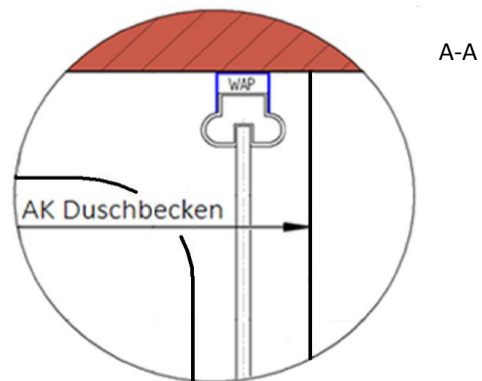

Fliesenmaß für Standard Duschen

Bearbeiter:

26.02.2020

Artikelnr. links

3381017

900 mm

Produkt:

EckEinstieg mit Drehfalttür 4-tlg.

Artikelnr. rechts 900 mm
Produkt:
Serie:

Skizze

AK Profil 885 mm, Verstellung - 10 / + 10

Bemerkung: _____

Innenkante Profil für Standard Duschen

26.02.2020

Kunde:

Artikelnr. links **3381017** 900 mm
Produkt: Ekeinstieg mit Drehfalttür 4-tlg.
Serie: Panorama ab 01.18

Artikelnr. rechts 900 mm
Produkt:
Serie:

Skizze

Maß IK Profil 844 mm, Verstellung - 10 / + 10

Bemerkung: _____

Außenkante Duschbecken für Standard Duschen

26.02.2020

Kunde:

Artikelnr. links **3381017** 900 mm

Produkt: **Eckeinstieg mit Drehfalttür 4-tlg.**

Serie: Panorama ab 01.18

Artikelnr. rechts

Produkt: 900 mm

Serie:

Skizze

Bemerkung: _____