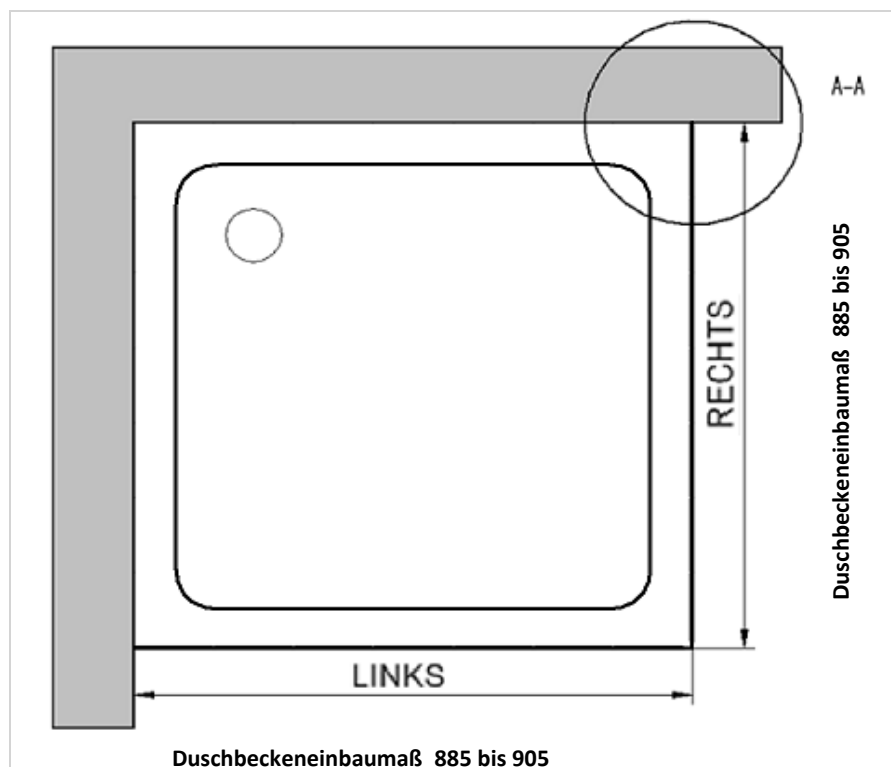

Fliesenmaß für Standard Duschen

Bearbeiter:

26.02.2020

Artikelnr. links

3381017

900 mm

Produkt:

EckEinstieg mit Drehfalttür 4-tlg.

Artikelnr. rechts 900 mm
Produkt:
Serie:

Skizze

AK Profil 885 mm, Verstellung - 10 / + 10

Bemerkung: _____

Innenkante Profil für Standard Duschen

26.02.2020

Kunde:

Artikelnr. links **3381017** 900 mm
Produkt: Ekeinstieg mit Drehfalttür 4-tlg.
Serie: Panorama ab 01.18

Artikelnr. rechts 900 mm
Produkt:
Serie:

Skizze

Maß IK Profil 844 mm, Verstellung - 10 / + 10

Bemerkung: _____

Außenkante Duschbecken für Standard Duschen

26.02.2020

Kunde:

Artikelnr. links **3381017** 900 mm

Produkt: **Eckeinstieg mit Drehfalttür 4-tlg.**

Serie: Panorama ab 01.18

Artikelnr. rechts

Produkt: 900 mm

Serie:

Skizze

Bemerkung: _____