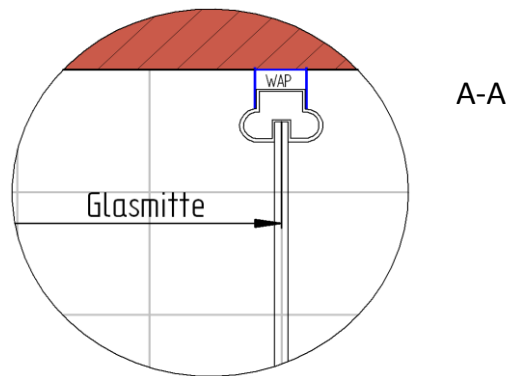

Serie:

Panorama ab 01.18

Artikelnr. rechts

0

900 mm

Produkt:

Serie:

Skizze

Fliesenmaß 865 mm, Verstellung - 10 / + 10

Bemerkung:

Außenkante Profil für Standard Duschen

26.02.2020

Kunde:

Artikelnr. links **3381017** 900 mm
Produkt: Eckeinstieg mit Drehfalлтür 4-tlg.
Serie: Panorama ab 01.18

Artikelnr. rechts 900 mm
Produkt:
Serie:

Skizze

AK Profil 885 mm, Verstellung - 10 / + 10

Bemerkung: _____

Innenkante Profil für Standard Duschen

26.02.2020

Kunde:

Artikelnr. links **3381017** 900 mm
Produkt: Ekeinstieg mit Drehfalttür 4-tlg.
Serie: Panorama ab 01.18

Artikelnr. rechts 900 mm
Produkt:
Serie:

Skizze

Maß IK Profil 844 mm, Verstellung - 10 / + 10

Bemerkung: _____

Außenkante Duschbecken für Standard Duschen

26.02.2020

Kunde:

Artikelnr. links **3381017** 900 mm