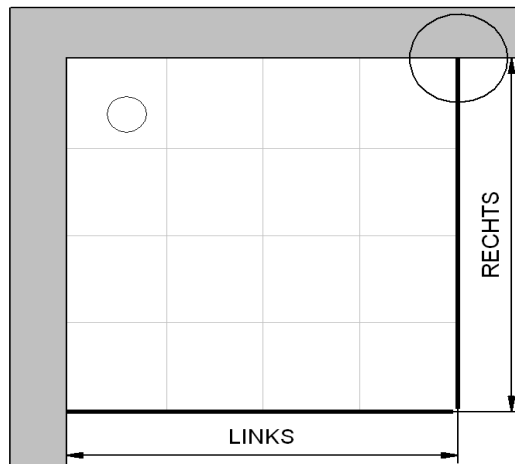

12.04.2016 Fliesenmaß für Standard Duschen

Kunde: _____
Kommission _____
Bearbeiter: _____

Artikelnr. **D326006**
Produkt: ECKEINSTIEG MIT DREHTÜR 4-TEILIG
Serie: 2.0 Alexa Style

Links 900 mm x Rechts 900 mm

Skizze

A-A

Fliesenmaß 862 mm, Verstellung - 8 / + 10

12.04.2016 Außenkante Profil für Standard Duschen

Kunde:
Kommission:
Bearbeiter:

Artikelnr. **D326006**
Produkt: Eckeinstieg mit Drehtür 4-teilig
Serie: 2.0 Alexa Style

Links **900 mm** x **900 mm** Rechts

Skizze

A-A

AK Profil 873 mm, Verstellung - 8 / + 10

AK Profil 873 mm, Verstellung - 8 / + 10

12.04.2016 Innenkante Profil für Standard Duschen

Kunde:
Kommission
Bearbeiter:

Artikelnr. **D326006**
Produkt: Ekeinstieg mit Drehtür 4-teilig
Serie: 2.0 Alexa Style

Links 900 mm x Rechts 900 mm

Skizze

A-A

Maß IK Profil 854 mm, Verstellung - 8 / + 10

Maß IK Profil 854 mm, Verstellung - 8 / + 10