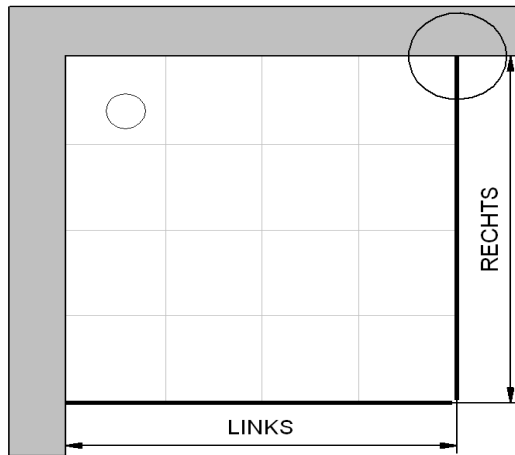

12.04.2016 Fliesenmaß für Standard Duschen

Kunde: _____
Kommission _____
Bearbeiter: _____

Artikelnr. **D326006**
Produkt: ECKEINSTIEG MIT DREHTÜR 4-TEILIG
Serie: 2.0 Alexa Style

Links 900 mm x Rechts 900 mm

Skizze

A-A

Fliesenmaß 862 mm, Verstellung - 8 / + 10

12.04.2016 Außenkante Profil für Standard Duschen

Kunde:
Kommission:
Bearbeiter:

Artikelnr. **D326006**
Produkt: Eckeinstieg mit Drehtür 4-teilig
Serie: 2.0 Alexa Style

Links **900 mm** x **900 mm** Rechts

Skizze

A-A

AK Profil 873 mm, Verstellung - 8 / + 10

AK Profil 873 mm, Verstellung - 8 / + 10

12.04.2016 Innenkante Profil für Standard Duschen

Kunde:
Kommission
Bearbeiter:

Artikelnr. **D326006**
Produkt: Ekeinstieg mit Drehtür 4-teilig
Serie: 2.0 Alexa Style

Links 900 mm x Rechts 900 mm

Skizze

A-A

Maß IK Profil 854 mm, Verstellung - 8 / + 10

Maß IK Profil 854 mm, Verstellung - 8 / + 10