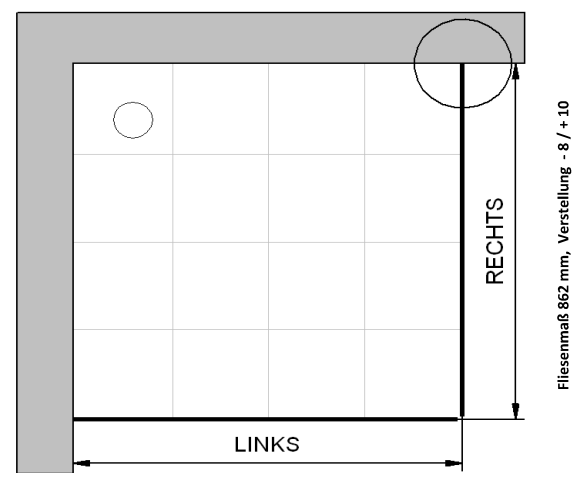

12.04.2016 Fliesenmaß für Standard Duschen

Kunde: _____
Kommission _____
Bearbeiter: _____

Artikelnr. **D326006**
Produkt: ECKEINSTIEG MIT DREHTÜR 4-TEILIG
Serie: 2.0 Alexa Style

Links 900 mm x Rechts 900 mm

Skizze

A-A

Fliesenmaß 862 mm, Verstellung - 8 / + 10

12.04.2016 Außenkante Profil für Standard Duschen

Kunde:
Kommission:
Bearbeiter:

Artikelnr. **D326006**
Produkt: Eckeinstieg mit Drehtür 4-teilig
Serie: 2.0 Alexa Style

Links **900 mm** x **900 mm** Rechts

Skizze

A-A

AK Profil 873 mm, Verstellung - 8 / + 10

AK Profil 873 mm, Verstellung - 8 / + 10

12.04.2016 Innenkante Profil für Standard Duschen

Kunde:
Kommission
Bearbeiter:

Artikelnr. **D326006**
Produkt: Ekeinstieg mit Drehtür 4-teilig
Serie: 2.0 Alexa Style

Links 900 mm x Rechts 900 mm

Skizze

A-A

Maß IK Profil 854 mm, Verstellung - 8 / + 10

Maß IK Profil 854 mm, Verstellung - 8 / + 10