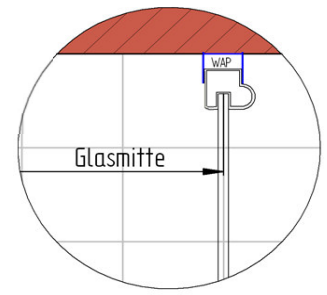

12.04.2016 Fliesenmaß für Standard Duschen

Kunde: _____
Kommission _____
Bearbeiter: _____

Artikelnr. **D326006**
Produkt: ECKEINSTIEG MIT DREHTÜR 4-TEILIG
Serie: 2.0 Alexa Style

Links 900 mm x Rechts 900 mm

Skizze

A-A

Fliesenmaß 862 mm, Verstellung - 8 / + 10

12.04.2016 Außenkante Profil für Standard Duschen

Kunde:
Kommission:
Bearbeiter:

Artikelnr. **D326006**
Produkt: Eckeinstieg mit Drehtür 4-teilig
Serie: 2.0 Alexa Style

Links **900 mm** x **900 mm** Rechts

Skizze

A-A

AK Profil 873 mm, Verstellung - 8 / + 10

AK Profil 873 mm, Verstellung - 8 / + 10

12.04.2016 Innenkante Profil für Standard Duschen

Kunde:
Kommission
Bearbeiter:

Artikelnr. **D326006**
Produkt: Ekeinstieg mit Drehtür 4-teilig
Serie: 2.0 Alexa Style

Links 900 mm x Rechts 900 mm

Skizze

A-A

Maß IK Profil 854 mm, Verstellung - 8 / + 10

Maß IK Profil 854 mm, Verstellung - 8 / + 10