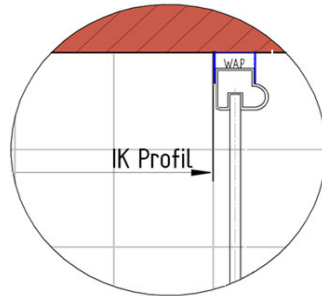

12.04.2016 Fliesenmaß für Standard Duschen

Kunde: _____
Kommission _____
Bearbeiter: _____

Artikelnr. **D326006**
Produkt: ECKEINSTIEG MIT DREHTÜR 4-TEILIG
Serie: 2.0 Alexa Style

Links 900 mm x Rechts 900 mm

Skizze

A-A

Fliesenmaß 862 mm, Verstellung - 8 / + 10

12.04.2016 Außenkante Profil für Standard Duschen

Kunde:
Kommission:
Bearbeiter:

Artikelnr. **D326006**
Produkt: Eckeinstieg mit Drehtür 4-teilig
Serie: 2.0 Alexa Style

Links **900 mm** x **900 mm** Rechts

Skizze

A-A

AK Profil 873 mm, Verstellung - 8 / + 10

AK Profil 873 mm, Verstellung - 8 / + 10

12.04.2016 Innenkante Profil für Standard Duschen

Kunde:
Kommission
Bearbeiter:

Artikelnr. **D326006**
Produkt: Ekeinstieg mit Drehtür 4-teilig
Serie: 2.0 Alexa Style

Links 900 mm x Rechts 900 mm

Skizze

A-A

Maß IK Profil 854 mm, Verstellung - 8 / + 10

Maß IK Profil 854 mm, Verstellung - 8 / + 10