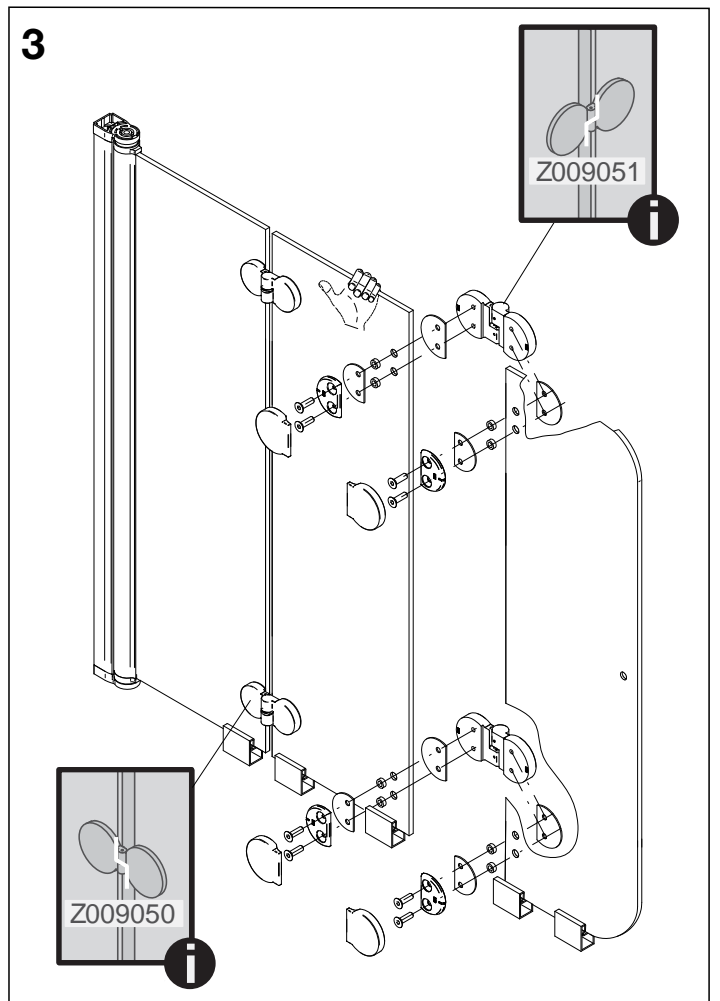

Montageanleitung Installation instructions Instructions de montage Montagehandleiding

4

5

6

7

8

9

10

11

12

D Wichtiger Hinweis:
Duschkabinen bitte vor dem Einbau auf Transportschäden und Vollständigkeit prüfen, da Beanstandungen nach dem Aufbau nicht mehr anerkannt werden können.

GB Important information:
Please check the shower enclosure for transport damage and completeness before installation. Complaints made following installation cannot be accepted.

F Remarque importante:
avant de procéder au montage, vérifiez que le pare douche est complet et qu'il n'a pas été endommagé lors du transport. Aucune réclamation ne pourra être admise après le montage.