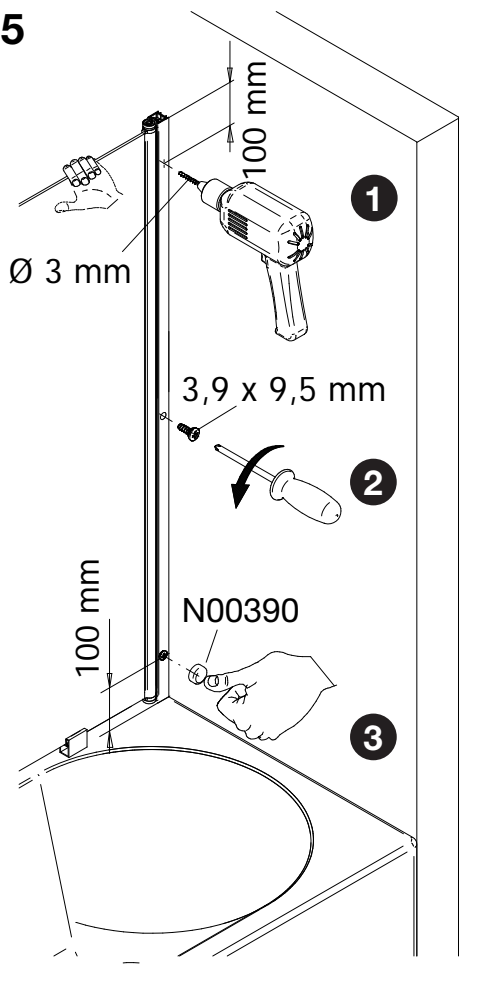

Montageanleitung Installation instructions Instructions de montage Montagehandleiding

4

5

6

7

8

9

10

11

12

D Wichtiger Hinweis:
Duschkabinen bitte vor dem Einbau auf Transportschäden und Vollständigkeit prüfen, da Beanstandungen nach dem Aufbau nicht mehr anerkannt werden können.

GB Important information:
Please check the shower enclosure for transport damage and completeness before installation. Complaints made following installation cannot be accepted.

F Remarque importante:
avant de procéder au montage, vérifiez que le pare douche est complet et qu'il n'a pas été endommagé lors du transport. Aucune réclamation ne pourra être admise après le montage.