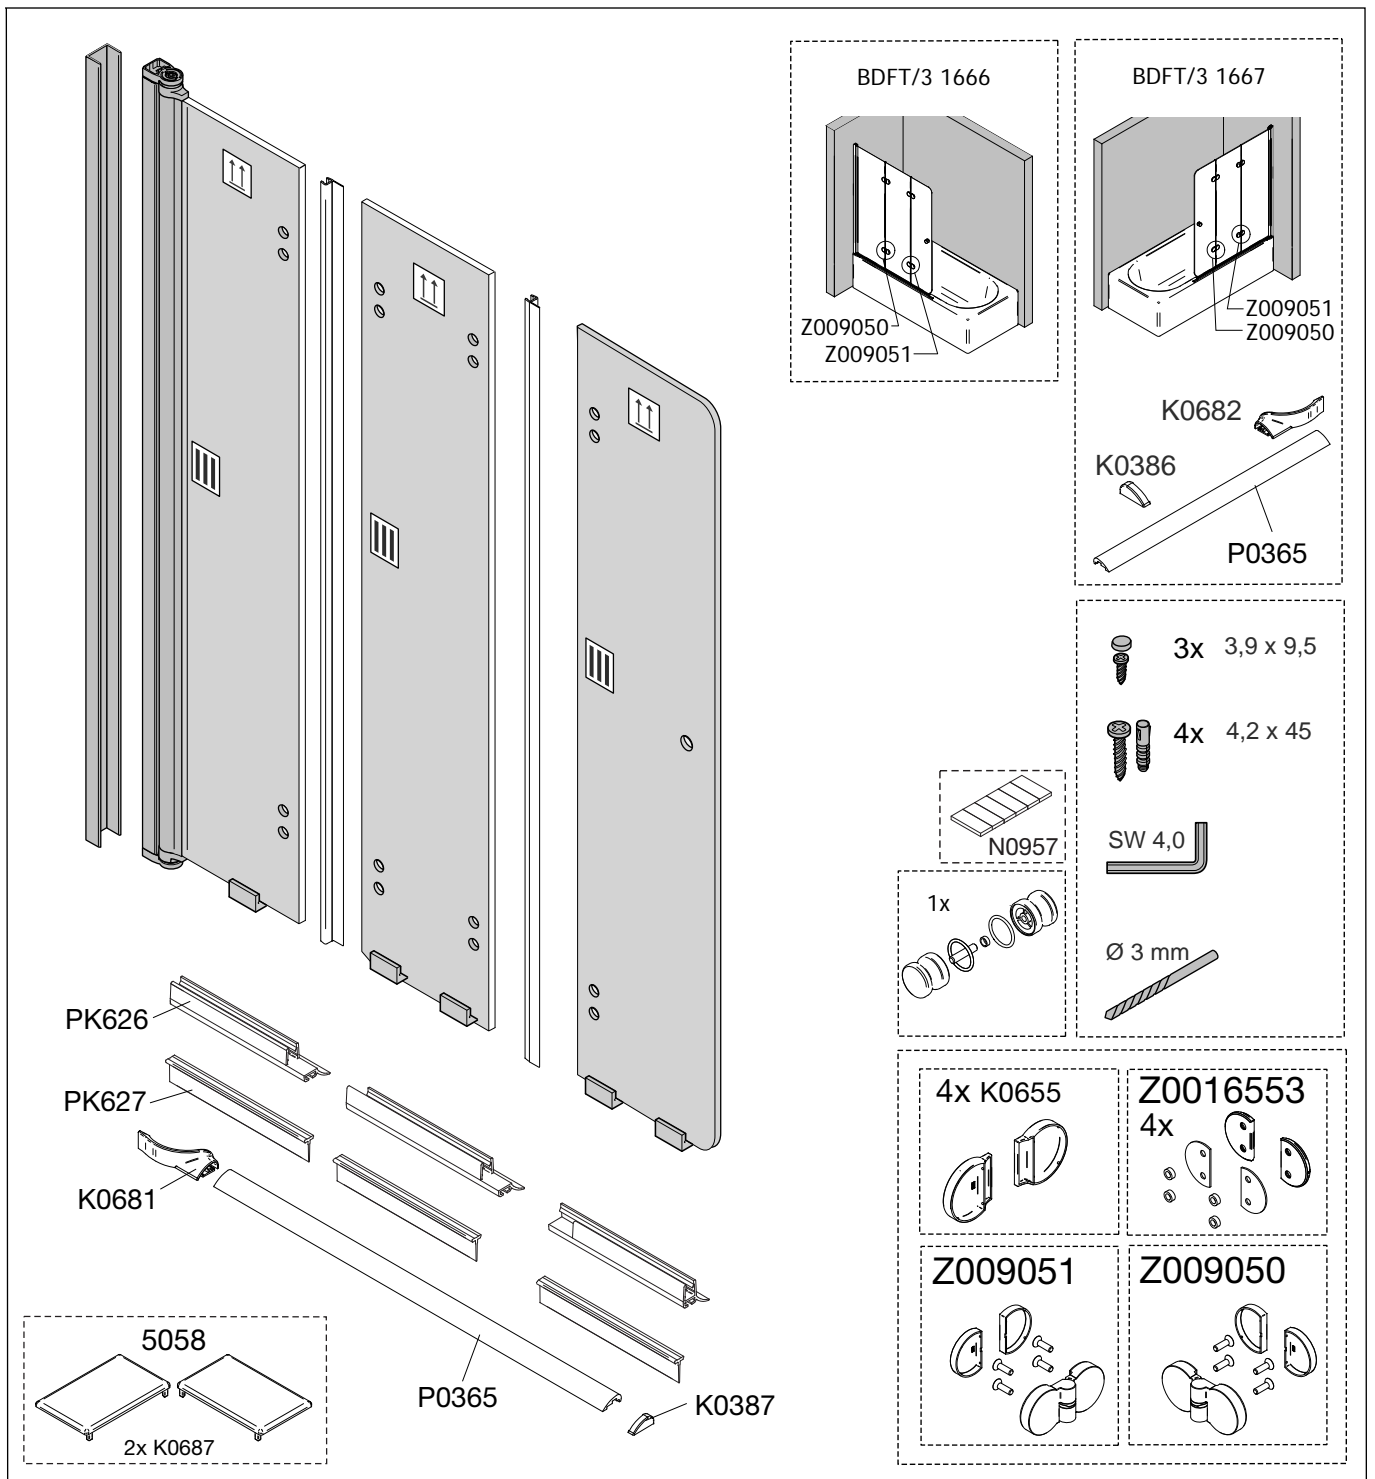

Montageanleitung Installation instructions Instructions de montage Montagehandleiding

4

5

6

7

8

9

10

F Remarque importante:
avant de procéder au montage, vérifiez que le pare douche est complet et qu'il n'a pas été endommagé lors du transport. Aucune réclamation ne pourra être admise après le montage.