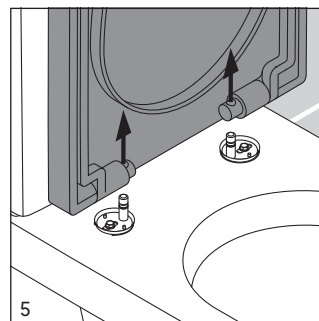

Technische Verbesserungen und optische Veränderungen an den abgebildeten Produkten behalten wir uns vor.
We reserve the right to make technical improvements and enhance the appearance of the products shown.
Nous nous réservons le droit d'apporter des améliorations techniques et de modifier l'apparence visuelle des produits présentés.
Technische verbeteringen en optische wijzigingen ten opzichte van de afgebeelde producten voorbehouden.
Con riserva di apportare modifiche tecniche.
Nos reservamos el derecho de realizar modificaciones técnicas y de aspecto de los productos representados.
Reservamo-nos o direito de efectuar melhorias técnicas e alterações visuais que beneficiem os produtos apresentados.
Belirtilen ürünlerinde teknik iyileştirme ve görsel değişiklik yapma haklarımız saklıdır.
由于技术改进, 我们保留改变产品规格说明的权利。