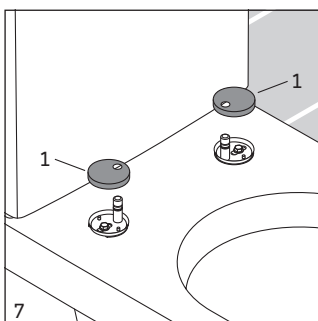

Technische Verbesserungen und optische Veränderungen an den abgebildeten Produkten behalten wir uns vor.
We reserve the right to make technical improvements and enhance the appearance of the products shown.
Nous nous réservons le droit d'apporter des améliorations techniques et de modifier l'apparence visuelle des produits présentés.
Technische verbeteringen en optische wijzigingen ten opzichte van de afgebeelde producten voorbehouden.
Con riserva di apportare modifiche tecniche.
Nos reservamos el derecho de realizar modificaciones técnicas y de aspecto de los productos representados.
Reservamo-nos o direito de efectuar melhorias técnicas e alterações visuais que beneficiem os produtos apresentados.
Belirtilen ürünlerinde teknik iyileştirme ve görsel değişiklik yapma haklarımız saklıdır.
由于技术改进, 我们保留改变产品规格说明的权利。