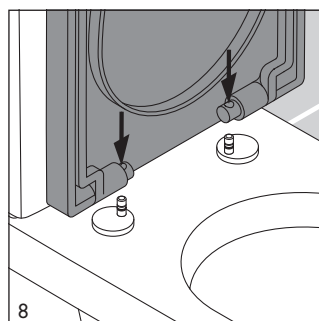

Technische Verbesserungen und optische Veränderungen an den abgebildeten Produkten behalten wir uns vor.
We reserve the right to make technical improvements and enhance the appearance of the products shown.
Nous nous réservons le droit d'apporter des améliorations techniques et de modifier l'apparence visuelle des produits présentés.
Technische verbeteringen en optische wijzigingen ten opzichte van de afgebeelde producten voorbehouden.
Con riserva di apportare modifiche tecniche.
Nos reservamos el derecho de realizar modificaciones técnicas y de aspecto de los productos representados.
Reservamo-nos o direito de efectuar melhorias técnicas e alterações visuais que beneficiem os produtos apresentados.
Belirtilen ürünlerinde teknik iyileştirme ve görsel değişiklik yapma haklarımız saklıdır.
由于技术改进, 我们保留改变产品规格说明的权利。