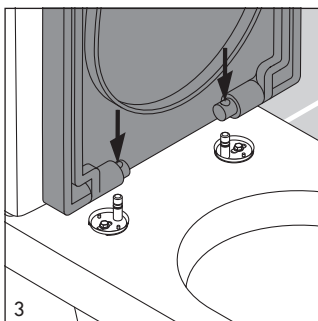

Technische Verbesserungen und optische Veränderungen an den abgebildeten Produkten behalten wir uns vor.
We reserve the right to make technical improvements and enhance the appearance of the products shown.
Nous nous réservons le droit d'apporter des améliorations techniques et de modifier l'apparence visuelle des produits présentés.
Technische verbeteringen en optische wijzigingen ten opzichte van de afgebeelde producten voorbehouden.
Con riserva di apportare modifiche tecniche.
Nos reservamos el derecho de realizar modificaciones técnicas y de aspecto de los productos representados.
Reservamo-nos o direito de efectuar melhorias técnicas e alterações visuais que beneficiem os produtos apresentados.
Belirtilen ürünlerinde teknik iyileştirme ve görsel değişiklik yapma haklarımız saklıdır.
由于技术改进, 我们保留改变产品规格说明的权利。