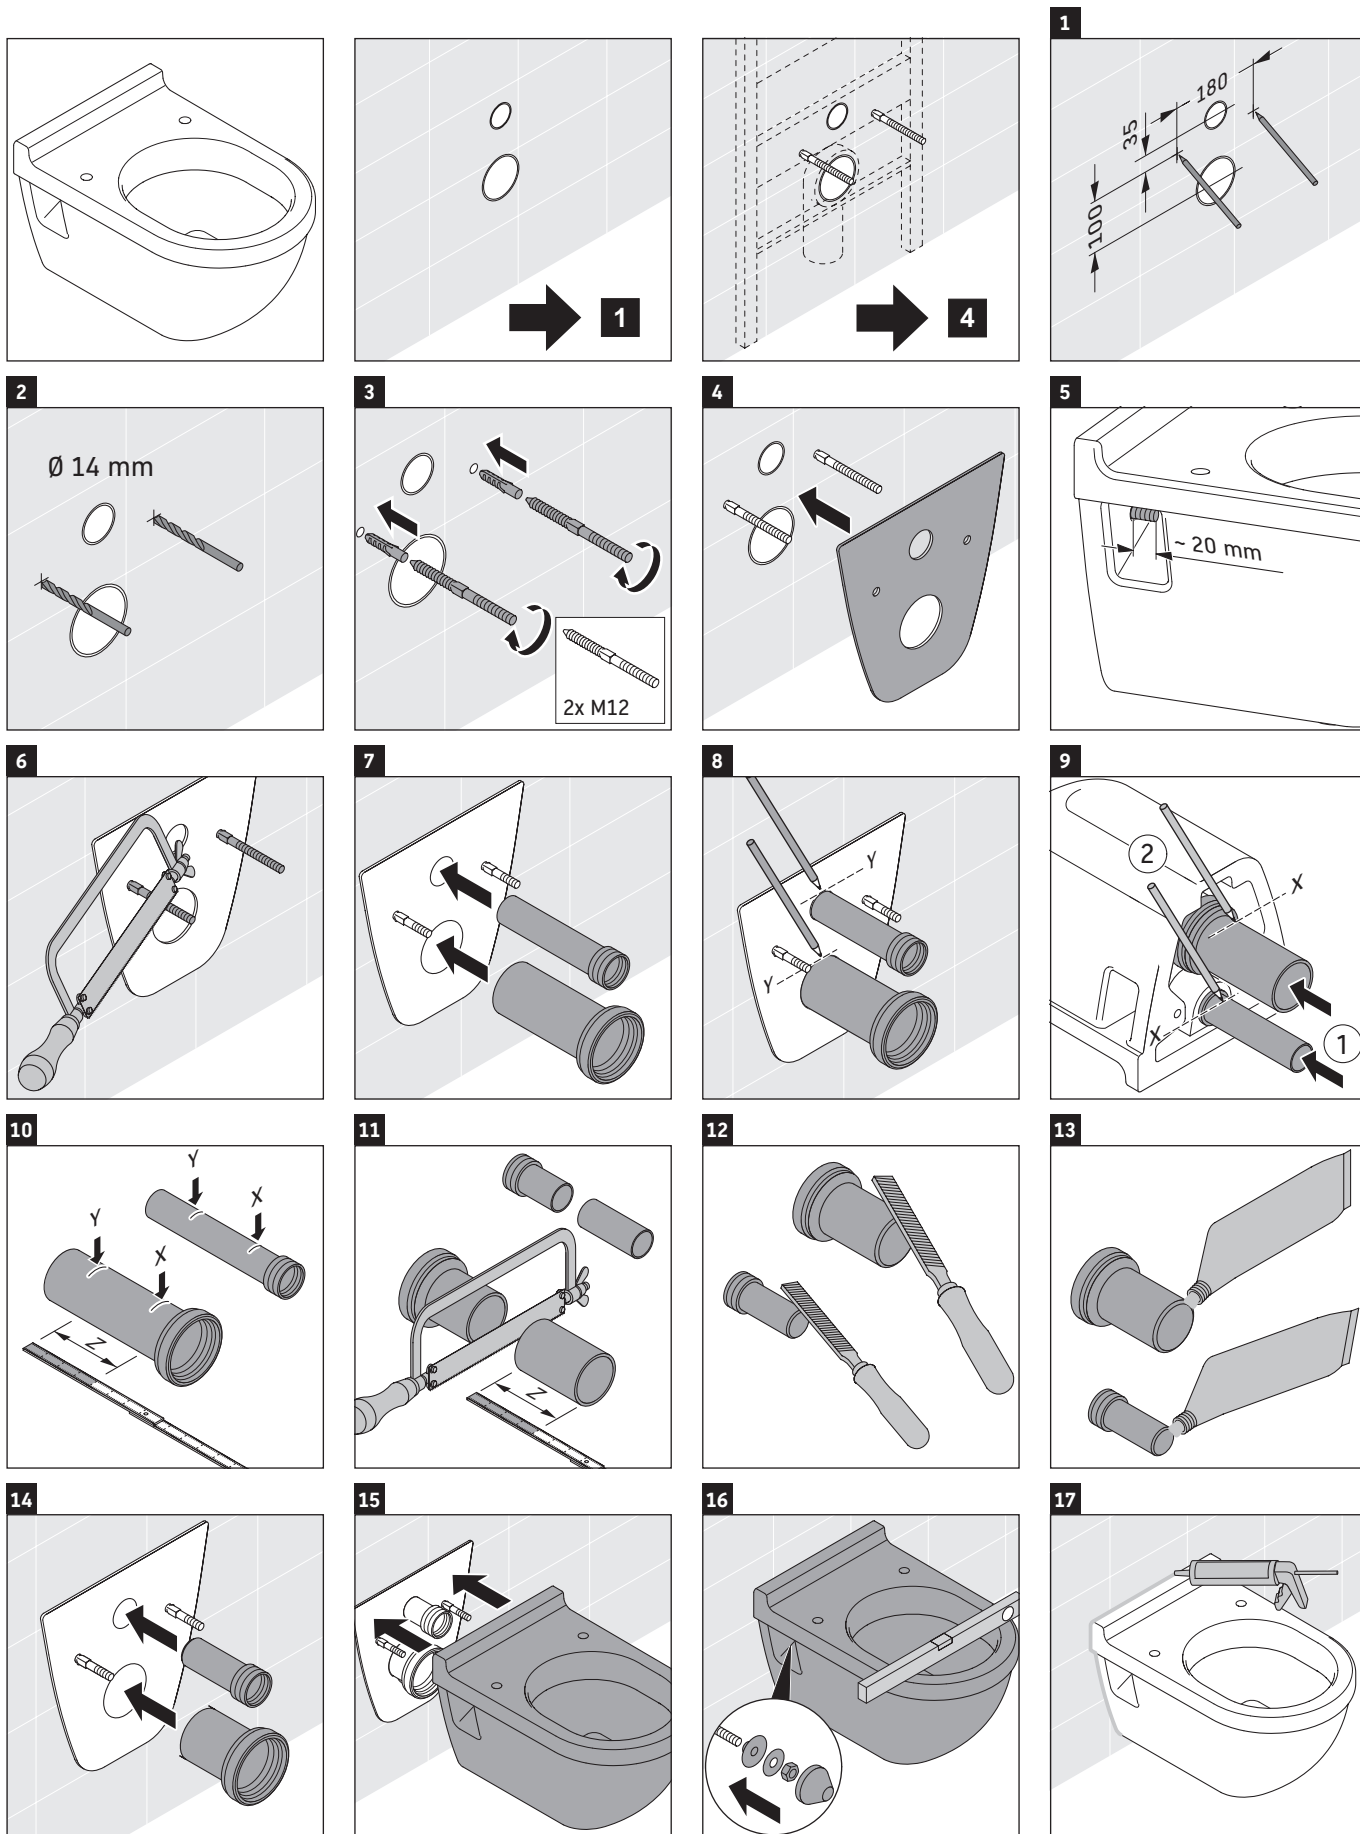

---

|                                 |                                    |
|---------------------------------|------------------------------------|
| <b>Montageanleitung</b>         | Wand-WC                            |
| <b>Mounting instructions</b>    | Wall-mounted toilet                |
| <b>Notice de montage</b>        | Cuvette suspendue                  |
| <b>Montagehandleiding</b>       | Wand-WC                            |
| <b>Instrucciones de montaje</b> | Inodoro suspendido                 |
| <b>Istruzioni di montaggio</b>  | Vaso sospeso                       |
| <b>Instruções de montagem</b>   | Bacia WC suspensa                  |
| <b>Monteringsvejledning</b>     | Væghængt toilet                    |
| <b>Asennusohje</b>              | Seinäasennettava WC-laite          |
| <b>Monteringsanvisning</b>      | Vegghengt toalett                  |
| <b>Monteringsanvisning</b>      | Vägg-WC                            |
| <b>Paigaldusjuhend</b>          | Seina WC-pott                      |
| <b>Instrukcja montażu</b>       | miska toaletowa wisząca            |
| <b>Инструкция по монтажу</b>    | Унитаз подвесной                   |
| <b>Montážní návod</b>           | Závěsný klozet                     |
| <b>Návod na montáž</b>          | Závesné WC                         |
| <b>Szerelési útmutató</b>       | Fali WC                            |
| <b>Upute za montažu</b>         | Zidna WC-školjka                   |
| <b>Instrucțiuni de montaj</b>   | Vas WC suspendat                   |
| <b>Navodila za montažo</b>      | Stenska WC-školjka                 |
| <b>Ръководство за монтаж</b>    | Конзолна тоалетна чиния            |
| <b>Montāžas instrukcija</b>     | Pie sienas uzstādāms tualetes pods |
| <b>Montavimo instrukcija</b>    | Pakabinamas unitazas               |
| <b>Montaj kılavuzu</b>          | Asma klozet                        |
| 安装说明                            | 壁挂式座便器                             |
| 설치 설명서                          | 벽면 설치형 양변기                         |
| 取り付け説明書                         | 壁掛け式トイレ                            |
| دليل التركيب                    | مرحاض معلق على الحائط              |