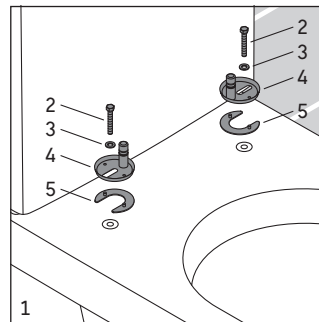

Technische Verbesserungen und optische Veränderungen an den abgebildeten Produkten behalten wir uns vor.
We reserve the right to make technical improvements and enhance the appearance of the products shown.
Nous nous réservons le droit d'apporter des améliorations techniques et de modifier l'apparence visuelle des produits présentés.
Technische verbeteringen en optische wijzigingen ten opzichte van de afgebeelde producten voorbehouden.
Con riserva di apportare modifiche tecniche.
Nos reservamos el derecho de realizar modificaciones técnicas y de aspecto de los productos representados.
Reservamo-nos o direito de efectuar melhorias técnicas e alterações visuais que beneficiem os produtos apresentados.
Belirtilen ürünlerinde teknik iyileştirme ve görsel değişiklik yapma haklarımız saklıdır.
由于技术改进, 我们保留改变产品规格说明的权利。