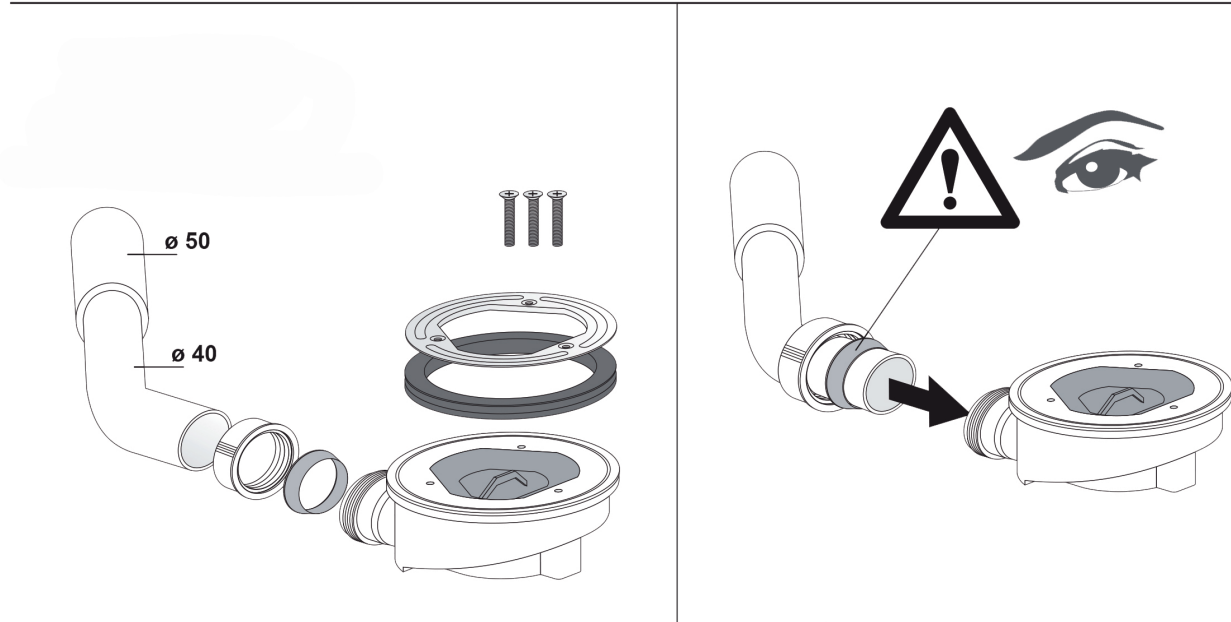

Montageanleitung

Tasso SF60 superflach ohne verchr. Abdeckung (196611)

Montageanleitung

Tasso SF60 superflach ohne verchr. Abdeckung (196611)