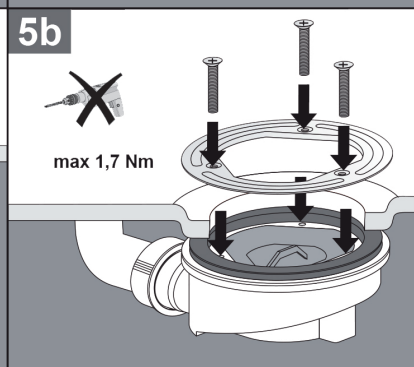

Montageanleitung

Tasso SF60 superflach ohne verchr. Abdeckung (196611)

Montageanleitung

Tasso SF60 superflach ohne verchr. Abdeckung (196611)