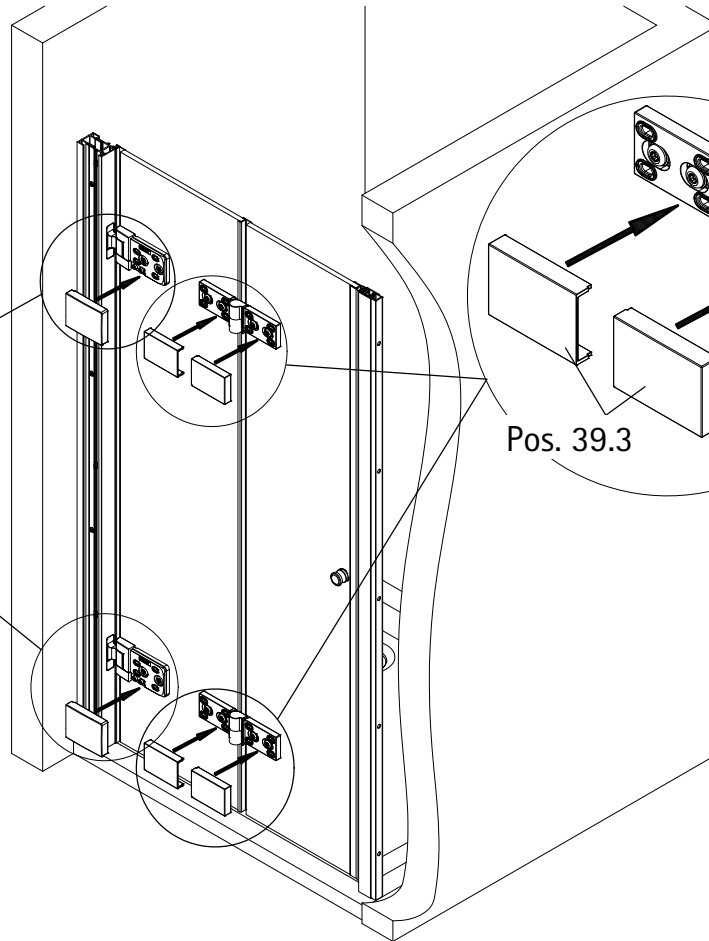

16

optional, en option, optioneel

#Pos. 19

#Pos. 19

17

Pos. 29

Pos. 39.3