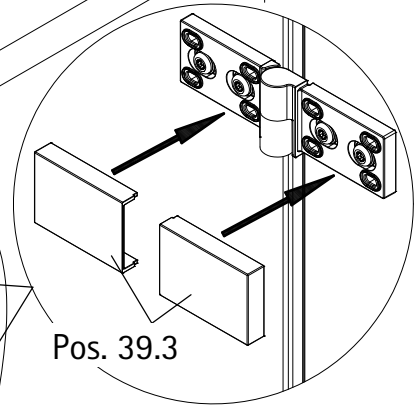

16

optional, en option, optioneel

#Pos. 19

#Pos. 19

17

Pos. 29

Pos. 39.3