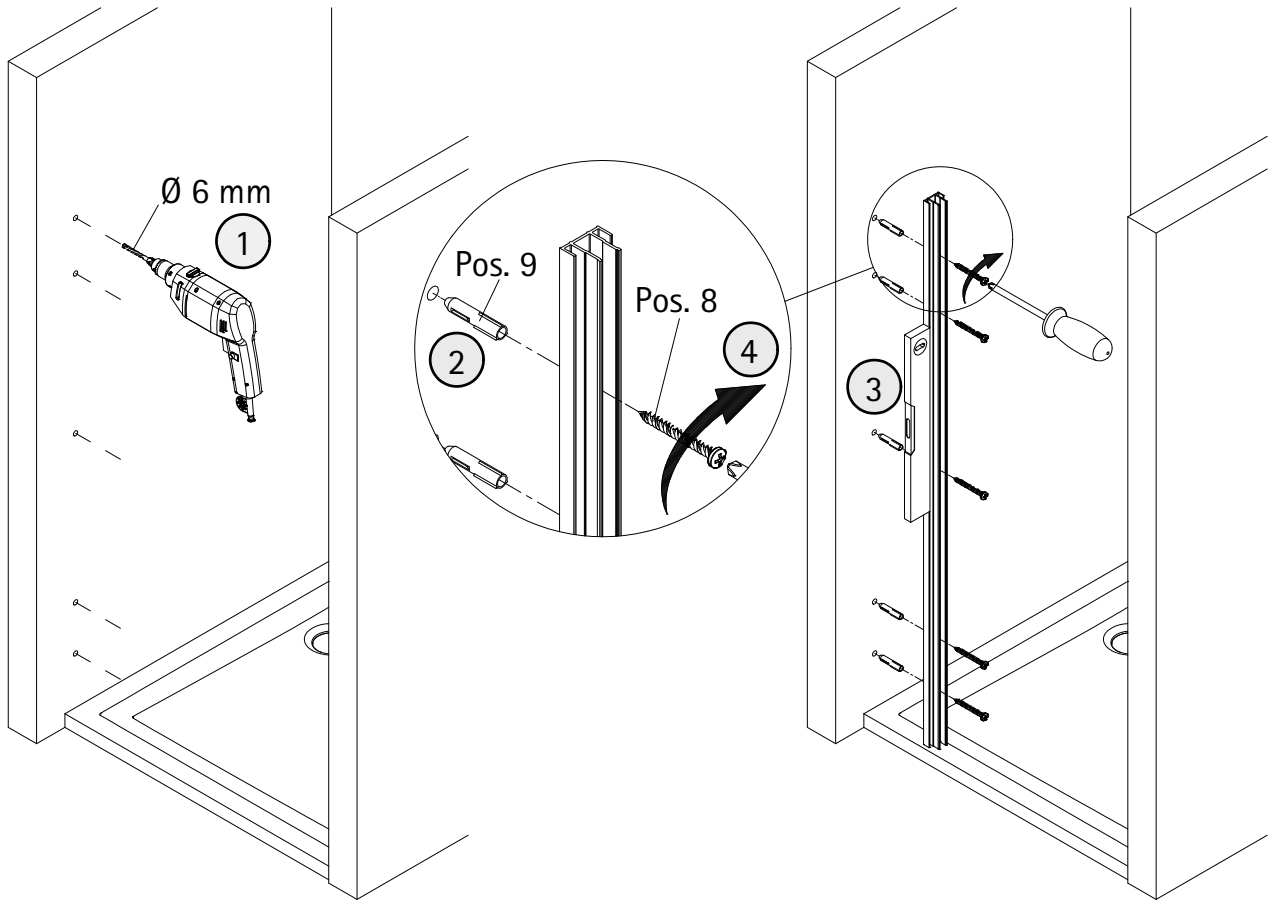

- Montageanleitung
- Assembly instructions
- Notice de montage
- Montagehandleiding
- Návod na montáž
- Instrucțiune de montaj
- Navodila za namestitev
- Installationstruktioener

1988-1

Pos.	Stück	Bezeichnung	Ersatzteil-Nr.	Preis	Pos.	Stück	Bezeichnung	Ersatzteil-Nr.	Preis
1	1x	Wandanschlussprofil	E71230	Stück 79,95 €	28*	1x	Abdeckkappe		
2	1x	Dichtprofil vertikal	E71065	Stück 19,95 €	29	2x	Blende Scharnier	E71293	Stück 16,95 €
3	2x	Blendprofil	E71249-1	Stück 29,00 €	30	1x	Magnetaufnahmeprofil	E71236	Stück 59,95 €
4	1x	Magnet 90°	E71056-1	Stück 14,98 €	31*	4x	Senkkopfschraube M5 x 17 mm		
8*	10x	Schraube 4,2 x 45 mm			32	1x	Wandanschlussprofil	E71232	Stück 79,95 €
9*	10x	Dübel S6			33*	1x	Abdeckkappe		
11*	8x	Schraube 3,5 x 9,5 mm			36*	4x	Arretierung (Kork)		
12*	10x	Klemme			39	2x	Scharnier komplett		
13	2x	Endkappe Wasserleiste			39.1	2x	Scharnier Festteil		
14	1x	Wasserleiste (inkl. Pos. 13, 23)	E71050	Set 34,95 €	39.2	2x	Scharnier Türteil		
16	1x	Einschubdichtung	E71067	Stück 11,95 €	39.3	4x	Blende Scharnier	E71293-2	Stück 16,95 €
17	1x	Wasserabweisprofil (inkl. Pos. 16)	E71058	Set 34,95 €	41	1x	Türteil inkl. Scharnier		
19#	1x	Griff	E71140-45	Stück 79,95 €	43	1x	h - Dichtung	E71065-2	Stück 19,95 €
	1x	Griff Lang - Kurz	E71140-76	Stück 79,95 €	44	1x	Magnet flach	E71056-1	Stück 14,98 €
23*	1x	Klebestreifen			46	1x	Tür (inkl. Scharnier und Profil und Scharnier)		
25	4x	Montageklotz	E71201	Stück 7,50 €					

*Schrauben- und Abdeckkappenset E71200 35,95 €

i

a

b

A	B
800 mm	780 - 800 mm
900 mm	880 - 900 mm
1000 mm	980 - 1000 mm

1a

i

2a