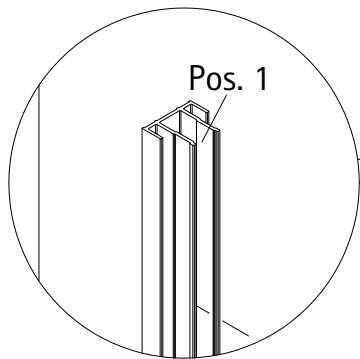

- Montageanleitung
- Assembly instructions
- Notice de montage
- Montagehandleiding
- Návod na montáž
- Instrucțiune de montaj
- Navodila za namestitev
- Installationstruktioener

1988-1

Pos.	Stück	Bezeichnung	Ersatzteil-Nr.	Preis	Pos.	Stück	Bezeichnung	Ersatzteil-Nr.	Preis
1	1x	Wandanschlussprofil	E71230	Stück 79,95 €	28*	1x	Abdeckkappe		
2	1x	Dichtprofil vertikal	E71065	Stück 19,95 €	29	2x	Blende Scharnier	E71293	Stück 16,95 €
3	2x	Blendprofil	E71249-1	Stück 29,00 €	30	1x	Magnetaufnahmeprofil	E71236	Stück 59,95 €
4	1x	Magnet 90°	E71056-1	Stück 14,98 €	31*	4x	Senkkopfschraube M5 x 17 mm		
8*	10x	Schraube 4,2 x 45 mm			32	1x	Wandanschlussprofil	E71232	Stück 79,95 €
9*	10x	Dübel S6			33*	1x	Abdeckkappe		
11*	8x	Schraube 3,5 x 9,5 mm			36*	4x	Arretierung (Kork)		
12*	10x	Klemme			39	2x	Scharnier komplett		
13	2x	Endkappe Wasserleiste			39.1	2x	Scharnier Festteil		
14	1x	Wasserleiste (inkl. Pos. 13, 23)	E71050	Set 34,95 €	39.2	2x	Scharnier Türteil		
16	1x	Einschubdichtung	E71067	Stück 11,95 €	39.3	4x	Blende Scharnier	E71293-2	Stück 16,95 €
17	1x	Wasserabweisprofil (inkl. Pos. 16)	E71058	Set 34,95 €	41	1x	Türteil inkl. Scharnier		
19#	1x	Griff	E71140-45	Stück 79,95 €	43	1x	h - Dichtung	E71065-2	Stück 19,95 €
	1x	Griff Lang - Kurz	E71140-76	Stück 79,95 €	44	1x	Magnet flach	E71056-1	Stück 14,98 €
23*	1x	Klebestreifen			46	1x	Tür (inkl. Scharnier und Profil und Scharnier)		
25	4x	Montageklotz	E71201	Stück 7,50 €					

*Schrauben- und Abdeckkappenset E71200 35,95 €

i

a

b

A	B
800 mm	780 - 800 mm
900 mm	880 - 900 mm
1000 mm	980 - 1000 mm

1a

i

2a