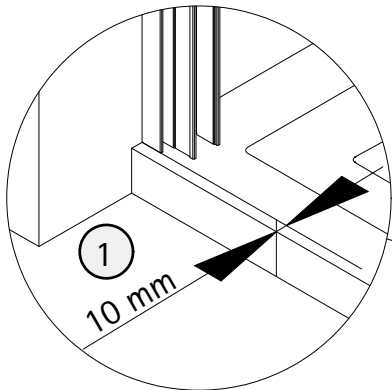

- Montageanleitung
- Assembly instructions
- Notice de montage
- Montagehandleiding
- Návod na montáž
- Instrucțiune de montaj
- Navodila za namestitev
- Installationstruktioener

1988-1

Pos.	Stück	Bezeichnung	Ersatzteil-Nr.	Preis	Pos.	Stück	Bezeichnung	Ersatzteil-Nr.	Preis
1	1x	Wandanschlussprofil	E71230	Stück 79,95 €	28*	1x	Abdeckkappe		
2	1x	Dichtprofil vertikal	E71065	Stück 19,95 €	29	2x	Blende Scharnier	E71293	Stück 16,95 €
3	2x	Blendprofil	E71249-1	Stück 29,00 €	30	1x	Magnetaufnahmeprofil	E71236	Stück 59,95 €
4	1x	Magnet 90°	E71056-1	Stück 14,98 €	31*	4x	Senkkopfschraube M5 x 17 mm		
8*	10x	Schraube 4,2 x 45 mm			32	1x	Wandanschlussprofil	E71232	Stück 79,95 €
9*	10x	Dübel S6			33*	1x	Abdeckkappe		
11*	8x	Schraube 3,5 x 9,5 mm			36*	4x	Arretierung (Kork)		
12*	10x	Klemme			39	2x	Scharnier komplett		
13	2x	Endkappe Wasserleiste			39.1	2x	Scharnier Festteil		
14	1x	Wasserleiste (inkl. Pos. 13, 23)	E71050	Set 34,95 €	39.2	2x	Scharnier Türteil		
16	1x	Einschubdichtung	E71067	Stück 11,95 €	39.3	4x	Blende Scharnier	E71293-2	Stück 16,95 €
17	1x	Wasserabweisprofil (inkl. Pos. 16)	E71058	Set 34,95 €	41	1x	Türteil inkl. Scharnier		
19#	1x	Griff	E71140-45	Stück 79,95 €	43	1x	h - Dichtung	E71065-2	Stück 19,95 €
	1x	Griff Lang - Kurz	E71140-76	Stück 79,95 €	44	1x	Magnet flach	E71056-1	Stück 14,98 €
23*	1x	Klebestreifen			46	1x	Tür (inkl. Scharnier und Profil und Scharnier)		
25	4x	Montageklotz	E71201	Stück 7,50 €					

*Schrauben- und Abdeckkappenset E71200 35,95 €

i

a

b

A	B
800 mm	780 - 800 mm
900 mm	880 - 900 mm
1000 mm	980 - 1000 mm

1a

i

2a