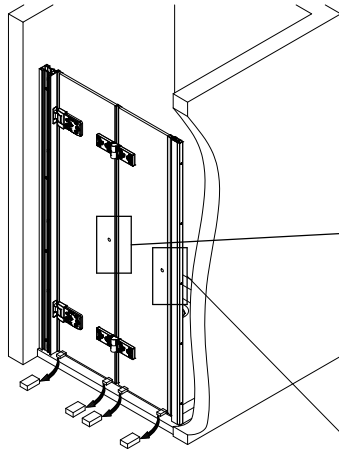

16

optional, en option, optioneel