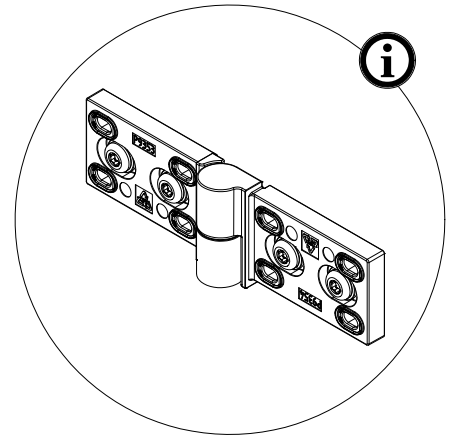

- Montageanleitung
- Assembly instructions
- Notice de montage
- Montagehandleiding
- Návod na montáž
- Instrucțiune de montaj
- Navodila za namestitev
- Installationstruktioener

1988-1

Pos.	Stück	Bezeichnung	Ersatzteil-Nr.	Preis	Pos.	Stück	Bezeichnung	Ersatzteil-Nr.	Preis
1	1x	Wandanschlussprofil	E71230	Stück 79,95 €	28*	1x	Abdeckkappe		
2	1x	Dichtprofil vertikal	E71065	Stück 19,95 €	29	2x	Blende Scharnier	E71293	Stück 16,95 €
3	2x	Blendprofil	E71249-1	Stück 29,00 €	30	1x	Magnetaufnahmeprofil	E71236	Stück 59,95 €
4	1x	Magnet 90°	E71056-1	Stück 14,98 €	31*	4x	Senkkopfschraube M5 x 17 mm		
8*	10x	Schraube 4,2 x 45 mm			32	1x	Wandanschlussprofil	E71232	Stück 79,95 €
9*	10x	Dübel S6			33*	1x	Abdeckkappe		
11*	8x	Schraube 3,5 x 9,5 mm			36*	4x	Arretierung (Kork)		
12*	10x	Klemme			39	2x	Scharnier komplett		
13	2x	Endkappe Wasserleiste			39.1	2x	Scharnier Festteil		
14	1x	Wasserleiste (inkl. Pos. 13, 23)	E71050	Set 34,95 €	39.2	2x	Scharnier Türteil		
16	1x	Einschubdichtung	E71067	Stück 11,95 €	39.3	4x	Blende Scharnier	E71293-2	Stück 16,95 €
17	1x	Wasserabweisprofil (inkl. Pos. 16)	E71058	Set 34,95 €	41	1x	Türteil inkl. Scharnier		
19#	1x	Griff	E71140-45	Stück 79,95 €	43	1x	h - Dichtung	E71065-2	Stück 19,95 €
	1x	Griff Lang - Kurz	E71140-76	Stück 79,95 €	44	1x	Magnet flach	E71056-1	Stück 14,98 €
23*	1x	Klebestreifen			46	1x	Tür (inkl. Scharnier und Profil und Scharnier)		
25	4x	Montageklotz	E71201	Stück 7,50 €					

7

8

9

- Die Schraube etwas zurück drehen.
- untighten the screw a little bit.
- Dévissez légèrement.
- Draai schroef licht terug.

10

11

12

13