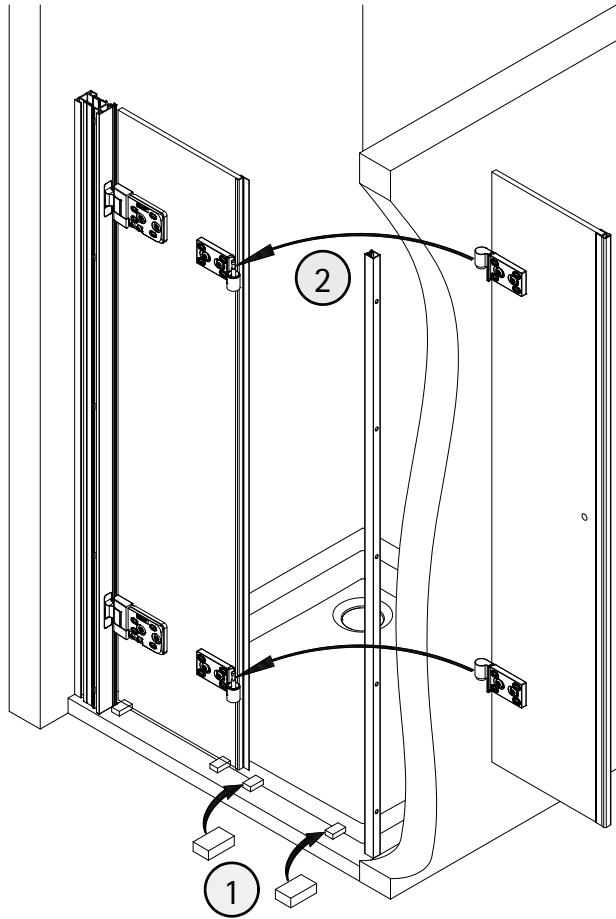

8

9

- -Die Schraube etwas zurück drehen.
- -untighten the screw a little bit.
- -Dévissez légèrement.
- -Draai schroef licht terug.