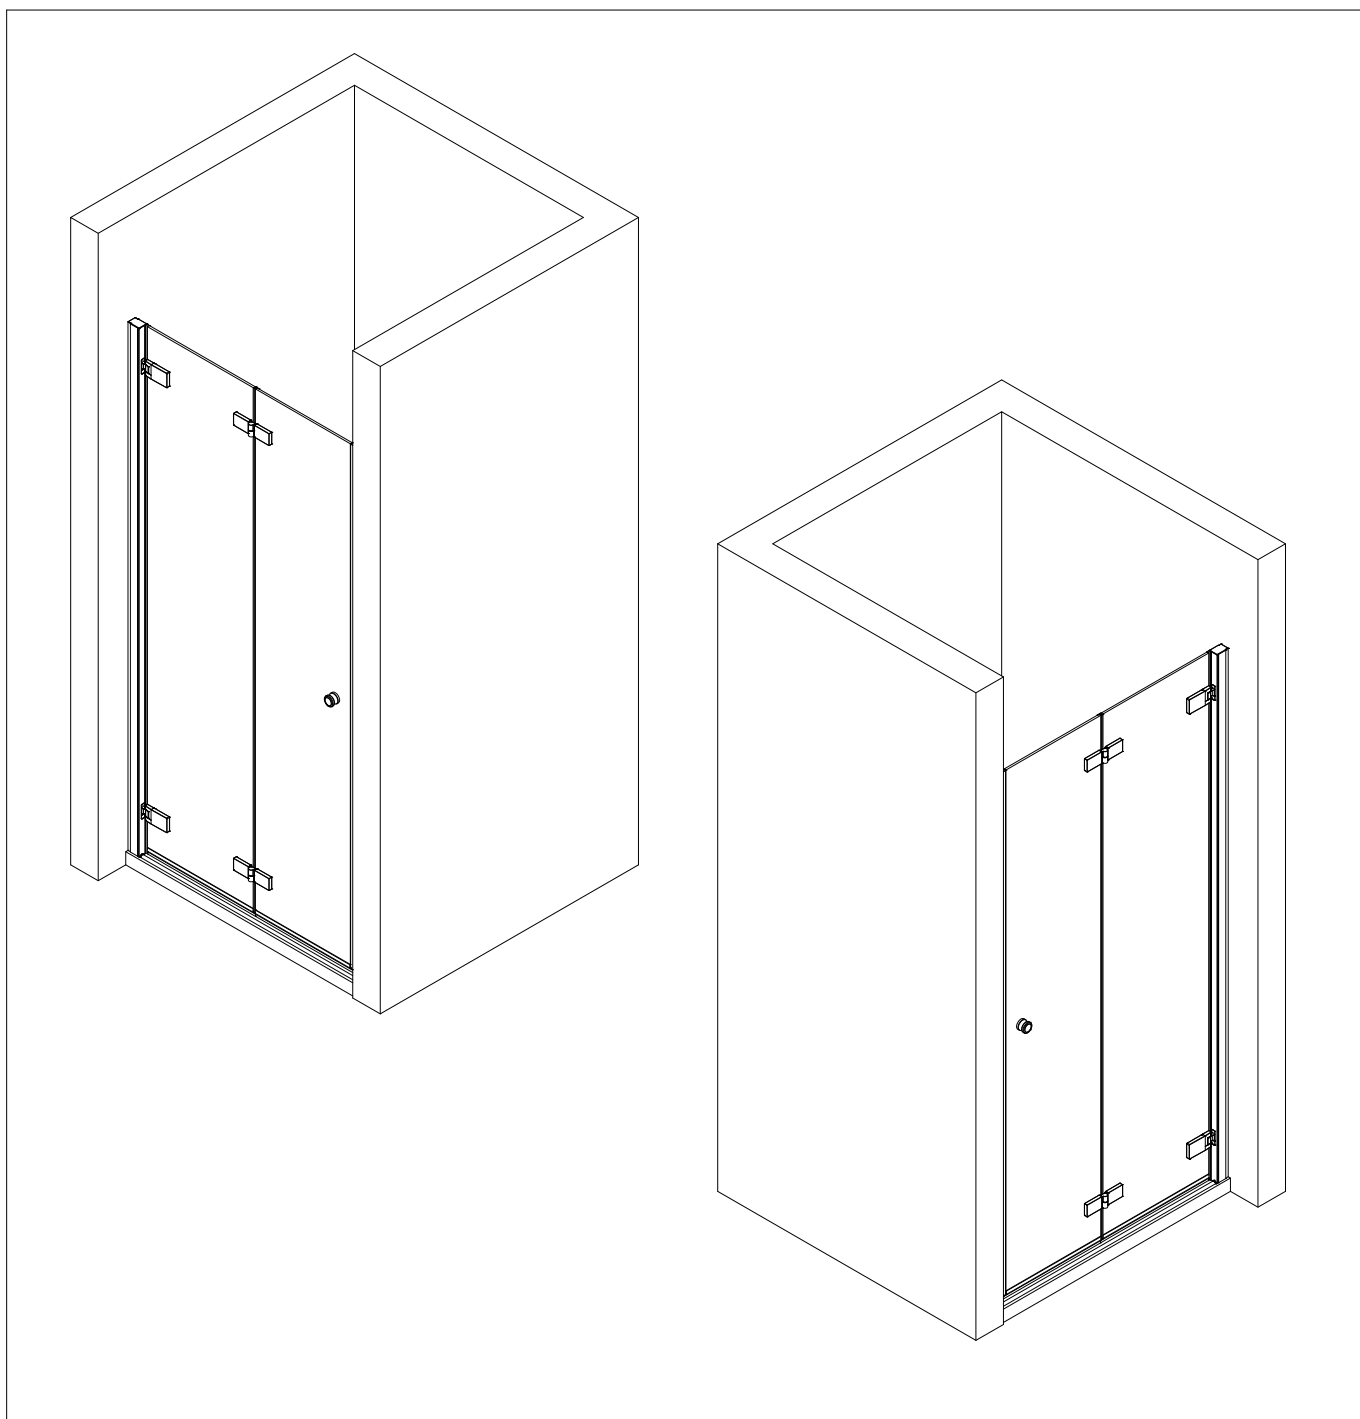

- Montageanleitung
- Assembly instructions
- Notice de montage
- Montagehandleiding
- Návod na montáž
- Instrucțiune de montaj
- Navodila za namestitev
- Installationstruktioener

1988-1

Pos.	Stück	Bezeichnung	Ersatzteil-Nr.	Preis	Pos.	Stück	Bezeichnung	Ersatzteil-Nr.	Preis
1	1x	Wandanschlussprofil	E71230	Stück 79,95 €	28*	1x	Abdeckkappe		
2	1x	Dichtprofil vertikal	E71065	Stück 19,95 €	29	2x	Blende Scharnier	E71293	Stück 16,95 €
3	2x	Blendprofil	E71249-1	Stück 29,00 €	30	1x	Magnetaufnahmeprofil	E71236	Stück 59,95 €
4	1x	Magnet 90°	E71056-1	Stück 14,98 €	31*	4x	Senkkopfschraube M5 x 17 mm		
8*	10x	Schraube 4,2 x 45 mm			32	1x	Wandanschlussprofil	E71232	Stück 79,95 €
9*	10x	Dübel S6			33*	1x	Abdeckkappe		
11*	8x	Schraube 3,5 x 9,5 mm			36*	4x	Arretierung (Kork)		
12*	10x	Klemme			39	2x	Scharnier komplett		
13	2x	Endkappe Wasserleiste			39.1	2x	Scharnier Festteil		
14	1x	Wasserleiste (inkl. Pos. 13, 23)	E71050	Set 34,95 €	39.2	2x	Scharnier Türteil		
16	1x	Einschubdichtung	E71067	Stück 11,95 €	39.3	4x	Blende Scharnier	E71293-2	Stück 16,95 €
17	1x	Wasserabweisprofil (inkl. Pos. 16)	E71058	Set 34,95 €	41	1x	Türteil inkl. Scharnier		
19#	1x	Griff	E71140-45	Stück 79,95 €	43	1x	h - Dichtung	E71065-2	Stück 19,95 €
	1x	Griff Lang - Kurz	E71140-76	Stück 79,95 €	44	1x	Magnet flach	E71056-1	Stück 14,98 €
23*	1x	Klebestreifen			46	1x	Tür (inkl. Scharnier und Profil und Scharnier)		
25	4x	Montageklotz	E71201	Stück 7,50 €					

*Schrauben- und Abdeckkappenset E71200 35,95 €

i

a

b

A	B
800 mm	780 - 800 mm
900 mm	880 - 900 mm
1000 mm	980 - 1000 mm

1a

i

2a