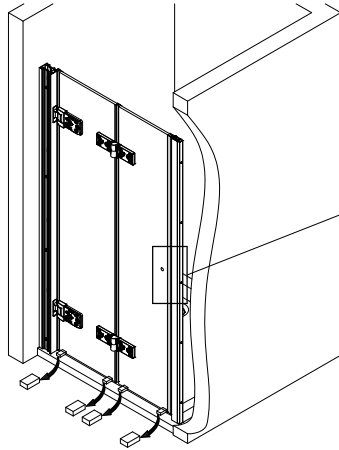

16

optional, en option, optioneel

#Pos. 19

#Pos. 19

17

Pos. 29

Pos. 39.3