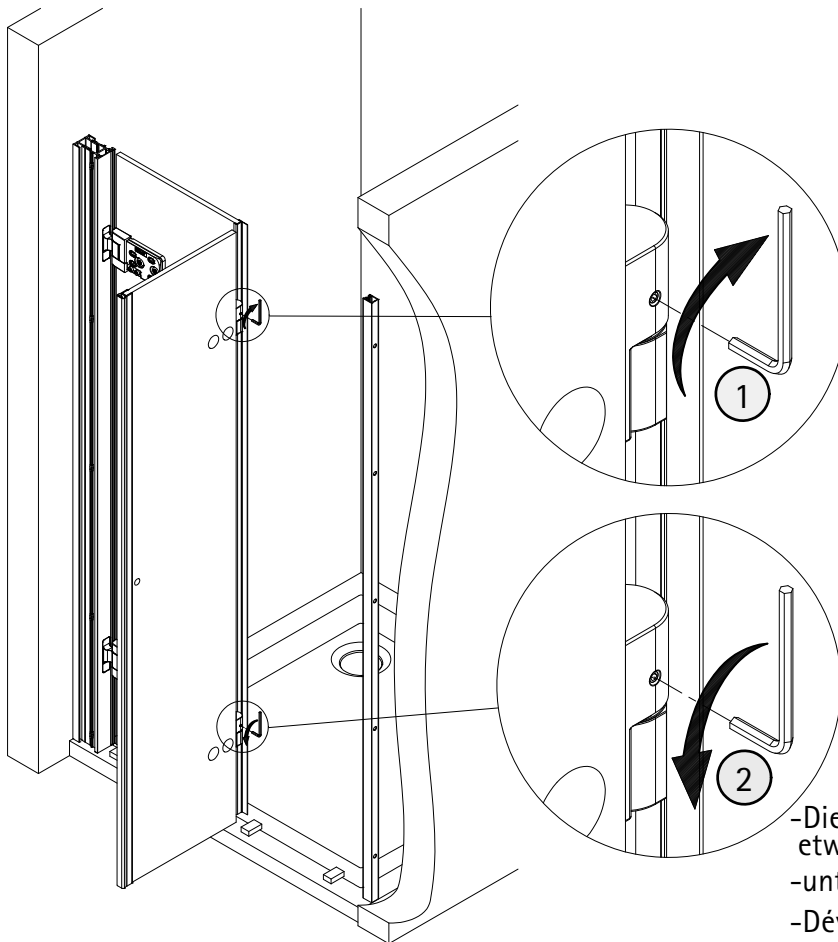

8

9

- -Die Schraube etwas zurück drehen.
- -untighten the screw a little bit.
- -Dévissez légèrement.
- -Draai schroef licht terug.