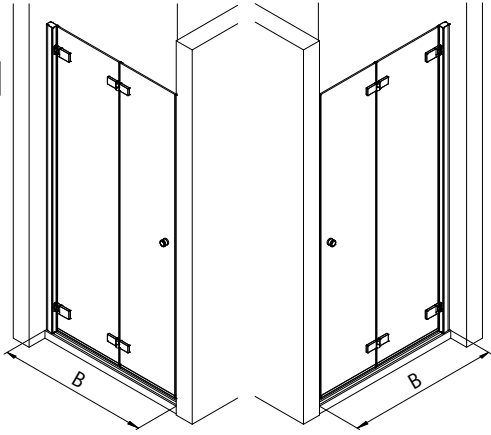

- Montageanleitung
- Assembly instructions
- Notice de montage
- Montagehandleiding
- Návod na montáž
- Instrucțiune de montaj
- Navodila za namestitev
- Installationstruktioener

1988-1

Pos.	Stück	Bezeichnung	Ersatzteil-Nr.	Preis	Pos.	Stück	Bezeichnung	Ersatzteil-Nr.	Preis
1	1x	Wandanschlussprofil	E71230	Stück 79,95 €	28*	1x	Abdeckkappe		
2	1x	Dichtprofil vertikal	E71065	Stück 19,95 €	29	2x	Blende Scharnier	E71293	Stück 16,95 €
3	2x	Blendprofil	E71249-1	Stück 29,00 €	30	1x	Magnetaufnahmeprofil	E71236	Stück 59,95 €
4	1x	Magnet 90°	E71056-1	Stück 14,98 €	31*	4x	Senkkopfschraube M5 x 17 mm		
8*	10x	Schraube 4,2 x 45 mm			32	1x	Wandanschlussprofil	E71232	Stück 79,95 €
9*	10x	Dübel S6			33*	1x	Abdeckkappe		
11*	8x	Schraube 3,5 x 9,5 mm			36*	4x	Arretierung (Kork)		
12*	10x	Klemme			39	2x	Scharnier komplett		
13	2x	Endkappe Wasserleiste			39.1	2x	Scharnier Festteil		
14	1x	Wasserleiste (inkl. Pos. 13, 23)	E71050	Set 34,95 €	39.2	2x	Scharnier Türteil		
16	1x	Einschubdichtung	E71067	Stück 11,95 €	39.3	4x	Blende Scharnier	E71293-2	Stück 16,95 €
17	1x	Wasserabweisprofil (inkl. Pos. 16)	E71058	Set 34,95 €	41	1x	Türteil inkl. Scharnier		
19#	1x	Griff	E71140-45	Stück 79,95 €	43	1x	h - Dichtung	E71065-2	Stück 19,95 €
	1x	Griff Lang - Kurz	E71140-76	Stück 79,95 €	44	1x	Magnet flach	E71056-1	Stück 14,98 €
23*	1x	Klebestreifen			46	1x	Tür (inkl. Scharnier und Profil und Scharnier)		
25	4x	Montageklotz	E71201	Stück 7,50 €					

*Schrauben- und Abdeckkappenset E71200 35,95 €

i

a

b

A	B
800 mm	780 - 800 mm
900 mm	880 - 900 mm
1000 mm	980 - 1000 mm

1a

i

2a