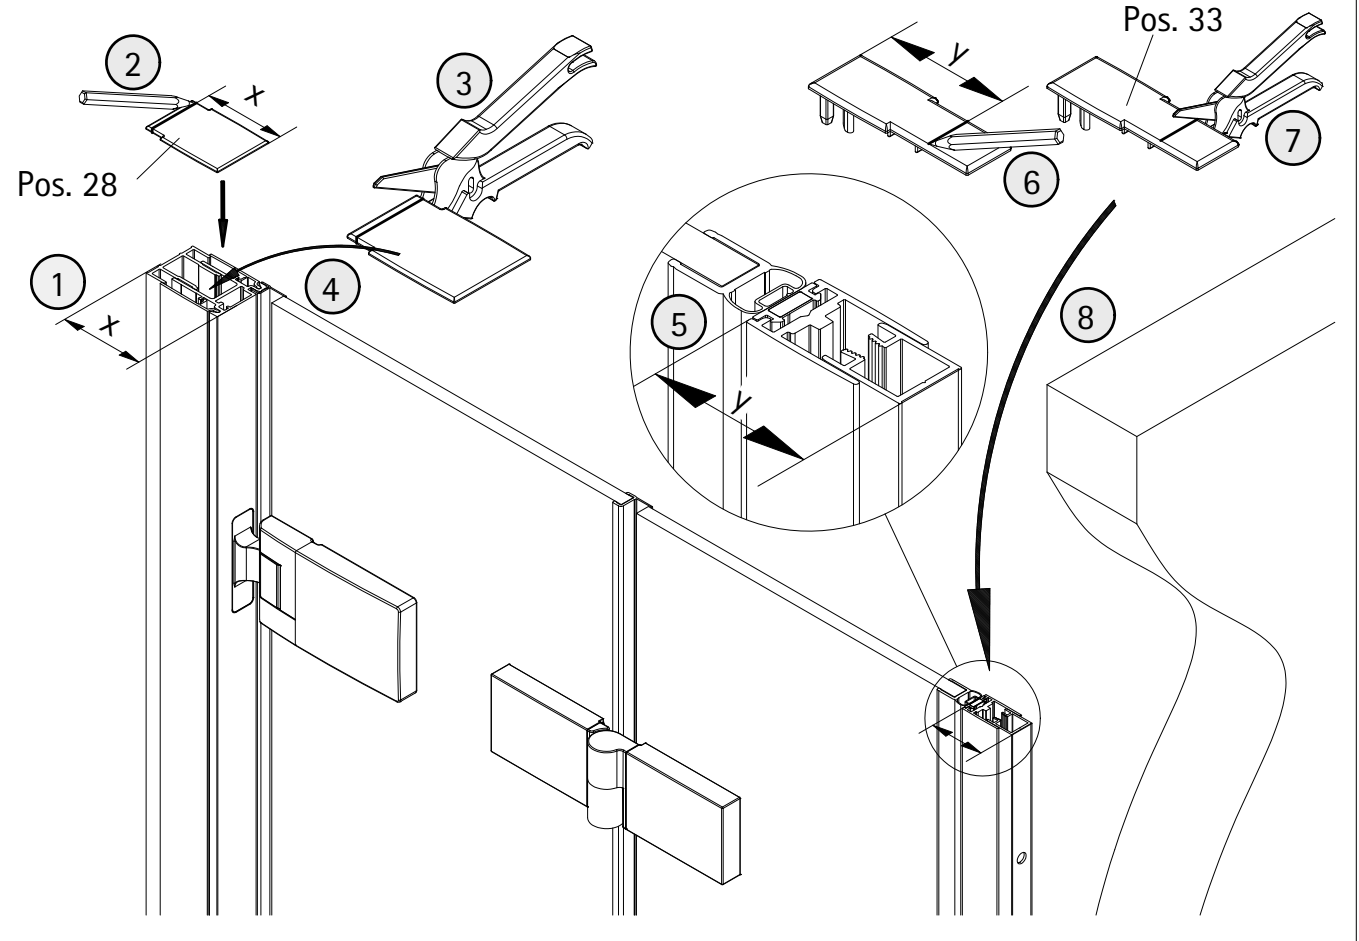

25

1988-1

Kontrollbeleg
Control Receipt

Prüfnummer/ Inspection number

Duschservice
Zum Hohlen Morgen 22
59939 Olsberg
Deutschland / Germany / Allemagne / Duitsland

Ersatzteilbestellung:
Fax 02962 / 972-4260