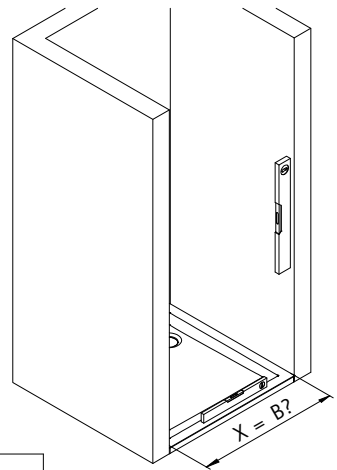

- Montageanleitung
- Assembly instructions
- Notice de montage
- Montagehandleiding
- Návod na montáž
- Instrucțiune de montaj
- Navodila za namestitev
- Installationstruktioener

1988-1

Pos.	Stück	Bezeichnung	Ersatzteil-Nr.	Preis	Pos.	Stück	Bezeichnung	Ersatzteil-Nr.	Preis
1	1x	Wandanschlussprofil	E71230	Stück 79,95 €	28*	1x	Abdeckkappe		
2	1x	Dichtprofil vertikal	E71065	Stück 19,95 €	29	2x	Blende Scharnier	E71293	Stück 16,95 €
3	2x	Blendprofil	E71249-1	Stück 29,00 €	30	1x	Magnetaufnahmeprofil	E71236	Stück 59,95 €
4	1x	Magnet 90°	E71056-1	Stück 14,98 €	31*	4x	Senkkopfschraube M5 x 17 mm		
8*	10x	Schraube 4,2 x 45 mm			32	1x	Wandanschlussprofil	E71232	Stück 79,95 €
9*	10x	Dübel S6			33*	1x	Abdeckkappe		
11*	8x	Schraube 3,5 x 9,5 mm			36*	4x	Arretierung (Kork)		
12*	10x	Klemme			39	2x	Scharnier komplett		
13	2x	Endkappe Wasserleiste			39.1	2x	Scharnier Festteil		
14	1x	Wasserleiste (inkl. Pos. 13, 23)	E71050	Set 34,95 €	39.2	2x	Scharnier Türteil		
16	1x	Einschubdichtung	E71067	Stück 11,95 €	39.3	4x	Blende Scharnier	E71293-2	Stück 16,95 €
17	1x	Wasserabweisprofil (inkl. Pos. 16)	E71058	Set 34,95 €	41	1x	Türteil inkl. Scharnier		
19#	1x	Griff	E71140-45	Stück 79,95 €	43	1x	h - Dichtung	E71065-2	Stück 19,95 €
	1x	Griff Lang - Kurz	E71140-76	Stück 79,95 €	44	1x	Magnet flach	E71056-1	Stück 14,98 €
23*	1x	Klebestreifen			46	1x	Tür (inkl. Scharnier und Profil und Scharnier)		
25	4x	Montageklotz	E71201	Stück 7,50 €					

*Schrauben- und Abdeckkappenset E71200 35,95 €

i

a

b

A	B
800 mm	780 - 800 mm
900 mm	880 - 900 mm
1000 mm	980 - 1000 mm

1a

i

2a