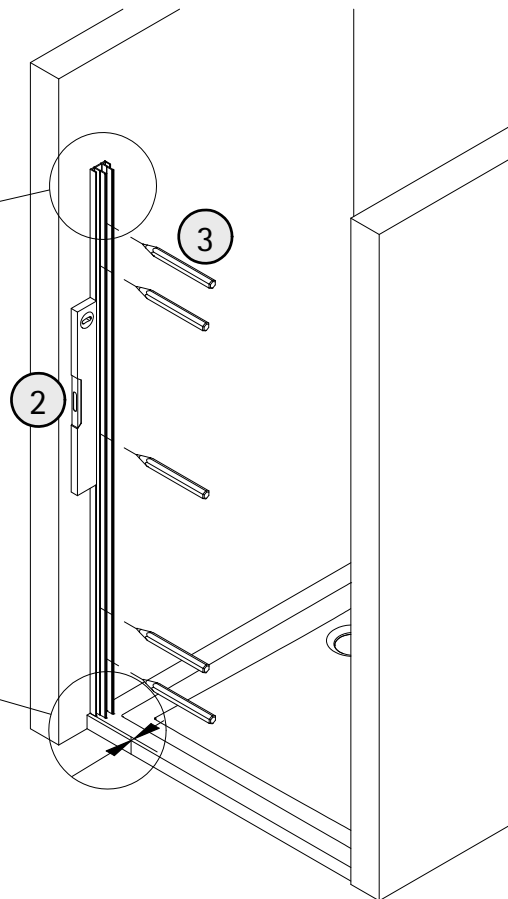

- Montageanleitung
- Assembly instructions
- Notice de montage
- Montagehandleiding
- Návod na montáž
- Instrucțiune de montaj
- Navodila za namestitev
- Installationstruktioener

1988-1

Pos.	Stück	Bezeichnung	Ersatzteil-Nr.	Preis	Pos.	Stück	Bezeichnung	Ersatzteil-Nr.	Preis
1	1x	Wandanschlussprofil	E71230	Stück 79,95 €	28*	1x	Abdeckkappe		
2	1x	Dichtprofil vertikal	E71065	Stück 19,95 €	29	2x	Blende Scharnier	E71293	Stück 16,95 €
3	2x	Blendprofil	E71249-1	Stück 29,00 €	30	1x	Magnetaufnahmeprofil	E71236	Stück 59,95 €
4	1x	Magnet 90°	E71056-1	Stück 14,98 €	31*	4x	Senkkopfschraube M5 x 17 mm		
8*	10x	Schraube 4,2 x 45 mm			32	1x	Wandanschlussprofil	E71232	Stück 79,95 €
9*	10x	Dübel S6			33*	1x	Abdeckkappe		
11*	8x	Schraube 3,5 x 9,5 mm			36*	4x	Arretierung (Kork)		
12*	10x	Klemme			39	2x	Scharnier komplett		
13	2x	Endkappe Wasserleiste			39.1	2x	Scharnier Festteil		
14	1x	Wasserleiste (inkl. Pos. 13, 23)	E71050	Set 34,95 €	39.2	2x	Scharnier Türteil		
16	1x	Einschubdichtung	E71067	Stück 11,95 €	39.3	4x	Blende Scharnier	E71293-2	Stück 16,95 €
17	1x	Wasserabweisprofil (inkl. Pos. 16)	E71058	Set 34,95 €	41	1x	Türteil inkl. Scharnier		
19#	1x	Griff	E71140-45	Stück 79,95 €	43	1x	h - Dichtung	E71065-2	Stück 19,95 €
	1x	Griff Lang - Kurz	E71140-76	Stück 79,95 €	44	1x	Magnet flach	E71056-1	Stück 14,98 €
23*	1x	Klebestreifen			46	1x	Tür (inkl. Scharnier und Profil und Scharnier)		
25	4x	Montageklotz	E71201	Stück 7,50 €					

*Schrauben- und Abdeckkappenset E71200 35,95 €

i

a

b

A	B
800 mm	780 - 800 mm
900 mm	880 - 900 mm
1000 mm	980 - 1000 mm

1a

i

2a