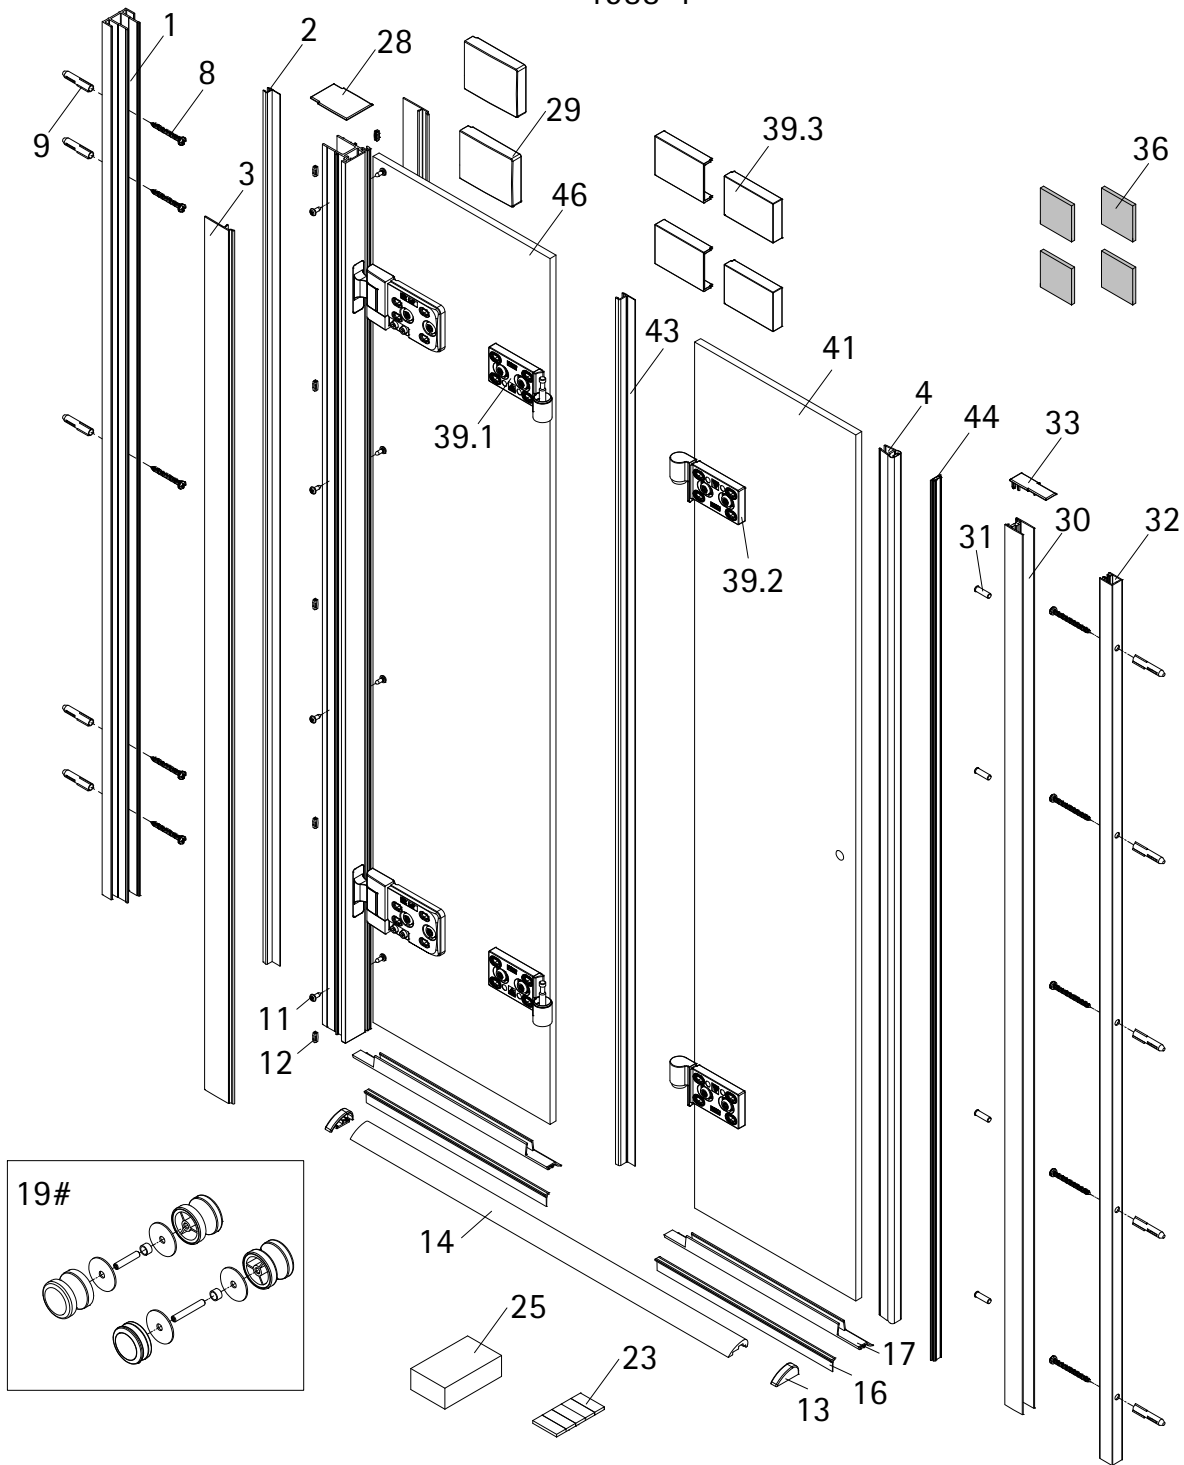

- Montageanleitung
- Assembly instructions
- Notice de montage
- Montagehandleiding
- Návod na montáž
- Instrucțiune de montaj
- Navodila za namestitev
- Installationstruktioener

1988-1

Pos.	Stück	Bezeichnung	Ersatzteil-Nr.	Preis	Pos.	Stück	Bezeichnung	Ersatzteil-Nr.	Preis
1	1x	Wandanschlussprofil	E71230	Stück 79,95 €	28*	1x	Abdeckkappe		
2	1x	Dichtprofil vertikal	E71065	Stück 19,95 €	29	2x	Blende Scharnier	E71293	Stück 16,95 €
3	2x	Blendprofil	E71249-1	Stück 29,00 €	30	1x	Magnetaufnahmeprofil	E71236	Stück 59,95 €
4	1x	Magnet 90°	E71056-1	Stück 14,98 €	31*	4x	Senkkopfschraube M5 x 17 mm		
8*	10x	Schraube 4,2 x 45 mm			32	1x	Wandanschlussprofil	E71232	Stück 79,95 €
9*	10x	Dübel S6			33*	1x	Abdeckkappe		
11*	8x	Schraube 3,5 x 9,5 mm			36*	4x	Arretierung (Kork)		
12*	10x	Klemme			39	2x	Scharnier komplett		
13	2x	Endkappe Wasserleiste			39.1	2x	Scharnier Festteil		
14	1x	Wasserleiste (inkl. Pos. 13, 23)	E71050	Set 34,95 €	39.2	2x	Scharnier Türteil		
16	1x	Einschubdichtung	E71067	Stück 11,95 €	39.3	4x	Blende Scharnier	E71293-2	Stück 16,95 €
17	1x	Wasserabweisprofil (inkl. Pos. 16)	E71058	Set 34,95 €	41	1x	Türteil inkl. Scharnier		
19#	1x	Griff	E71140-45	Stück 79,95 €	43	1x	h - Dichtung	E71065-2	Stück 19,95 €
	1x	Griff Lang - Kurz	E71140-76	Stück 79,95 €	44	1x	Magnet flach	E71056-1	Stück 14,98 €
23*	1x	Klebestreifen			46	1x	Tür (inkl. Scharnier und Profil und Scharnier)		
25	4x	Montageklotz	E71201	Stück 7,50 €					

*Schrauben- und Abdeckkappenset E71200 35,95 €

i

a

b

A	B
800 mm	780 - 800 mm
900 mm	880 - 900 mm
1000 mm	980 - 1000 mm

1a

i

2a