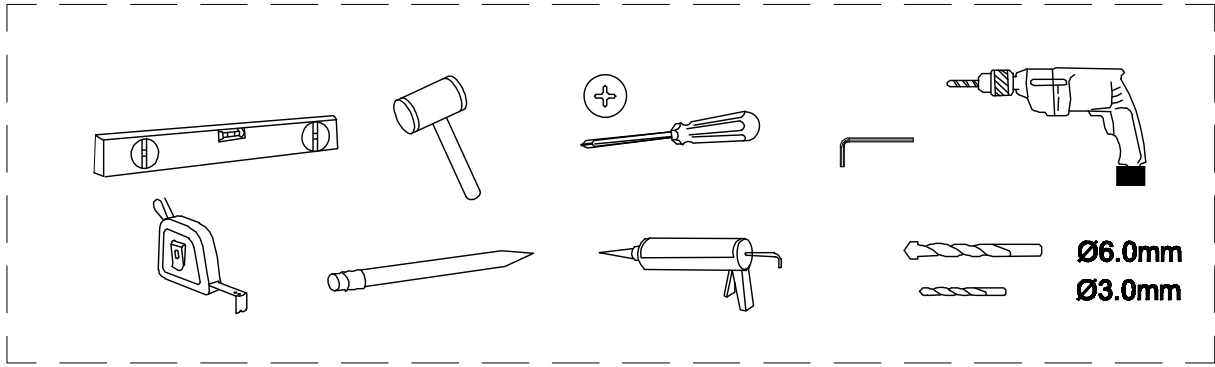

Item	Description	LABEL	Image	QTY
AURL 1012	WallPlug	A		6
AURL 1012	Screw ST4 ×30	A1		4
AURL 1012	Screw ST4 ×16	B1		2
AURL 1013	Screw Cup1	B2		2
AURL 1013	Screw Cup2	B3		2
AURL 1014	Screw ST4 ×35	C1		2
AURL 1014	Hingel	C2		1
AURL 1014	Hinge2	C3		1
AURL 1015	Screw ST4 ×30	D1		2
AURL 1015	Support Arm	D2		1
AURL 1015	AllenWrench	D3		1
AURL 1016	Screw ST4 ×8	F1		2
AURL 1016	Screw ST4×25	F2		2
AURL 1016	Plastic parts	F3		2
AURL 565	WallProfile	①		1
	Fixedglass	②		1
	Moving glass	③		1
AURL 1016	Aluminum handle	④		1
AURL 551	Seal 1	⑤		1
AURL 552	Seal 2	⑥		1

1

LH

RH

3

C1

ST4x35 x2

C2

x1