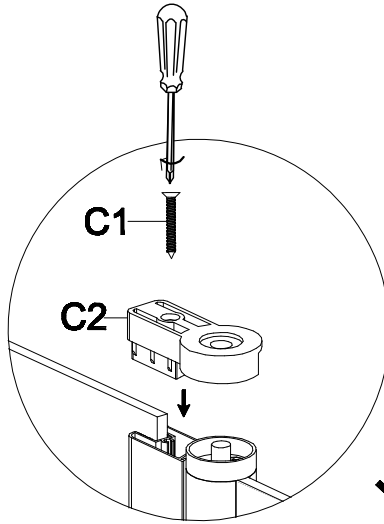

3

C1

ST4x35 x2

C2

x1

C3

x1

LH

RH