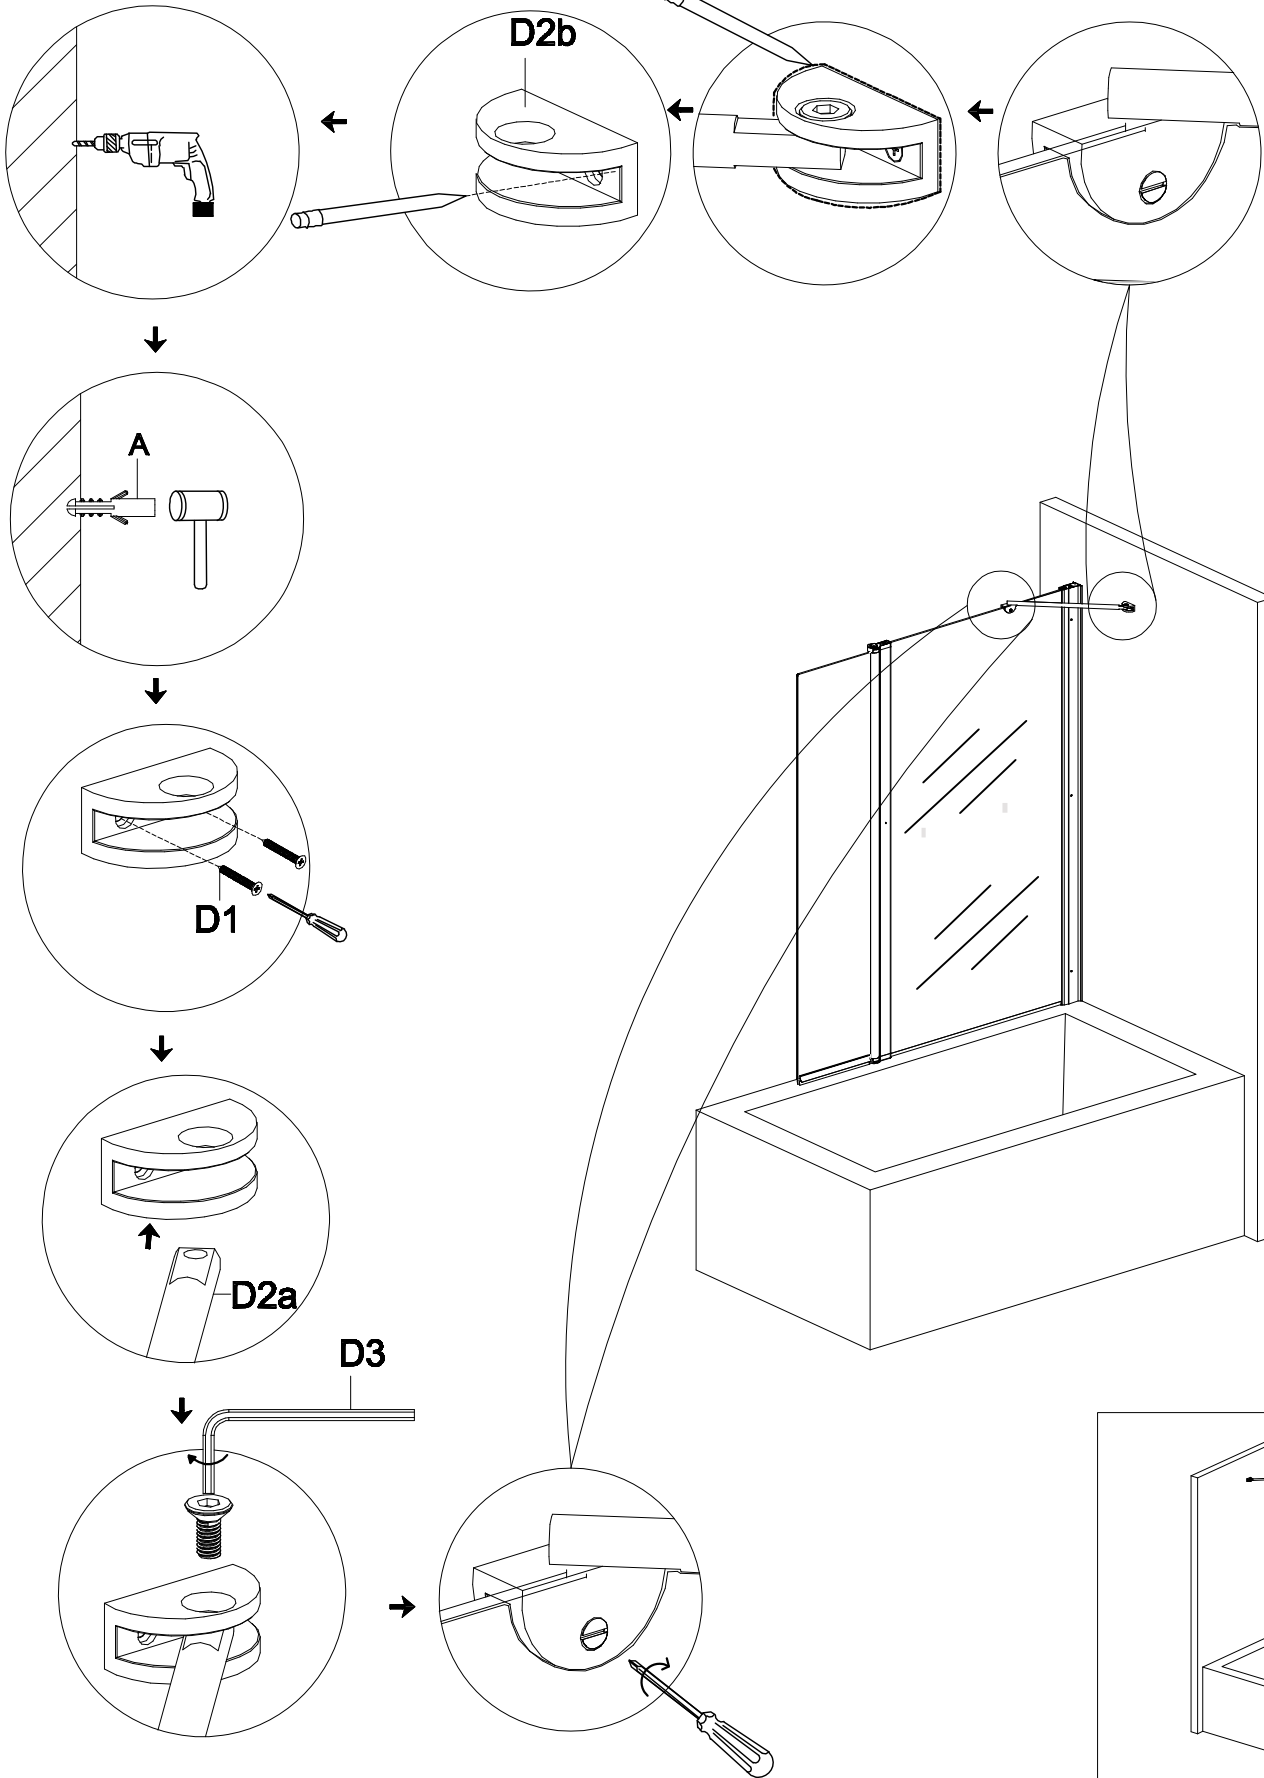

6

A

x2

D1

ST4x30 x2

D3

x1

D2

x1

D2a

x1

D2b

x1

D2c

x1

LH

RH