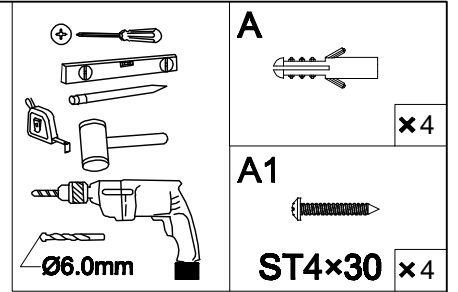

Item	Description	LABEL	Image	QTY
AURL 1012	WallPlug	A		6
AURL 1012	Screw ST4 ×30	A1		4
AURL 1012	Screw ST4 ×16	B1		2
AURL 1013	Screw Cup1	B2		2
AURL 1013	Screw Cup2	B3		2
AURL 1014	Screw ST4 ×35	C1		2
AURL 1014	Hingel	C2		1
AURL 1014	Hinge2	C3		1
AURL 1015	Screw ST4 ×30	D1		2
AURL 1015	Support Arm	D2		1
AURL 1015	AllenWrench	D3		1
AURL 1016	Screw ST4 ×8	F1		2
AURL 1016	Screw ST4×25	F2		2
AURL 1016	Plastic parts	F3		2
AURL 565	WallProfile	①		1
	Fixedglass	②		1
	Moving glass	③		1
AURL 1016	Aluminum handle	④		1
AURL 551	Seal 1	⑤		1
AURL 552	Seal 2	⑥		1

1

LH

RH

3

C1

ST4x35 x2

C2

x1