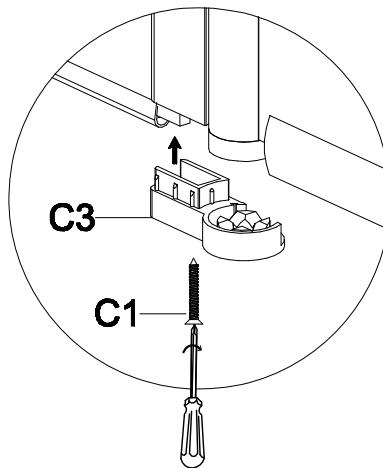

3

C1

ST4x35 x2

C2

x1

C3

x1

LH

RH