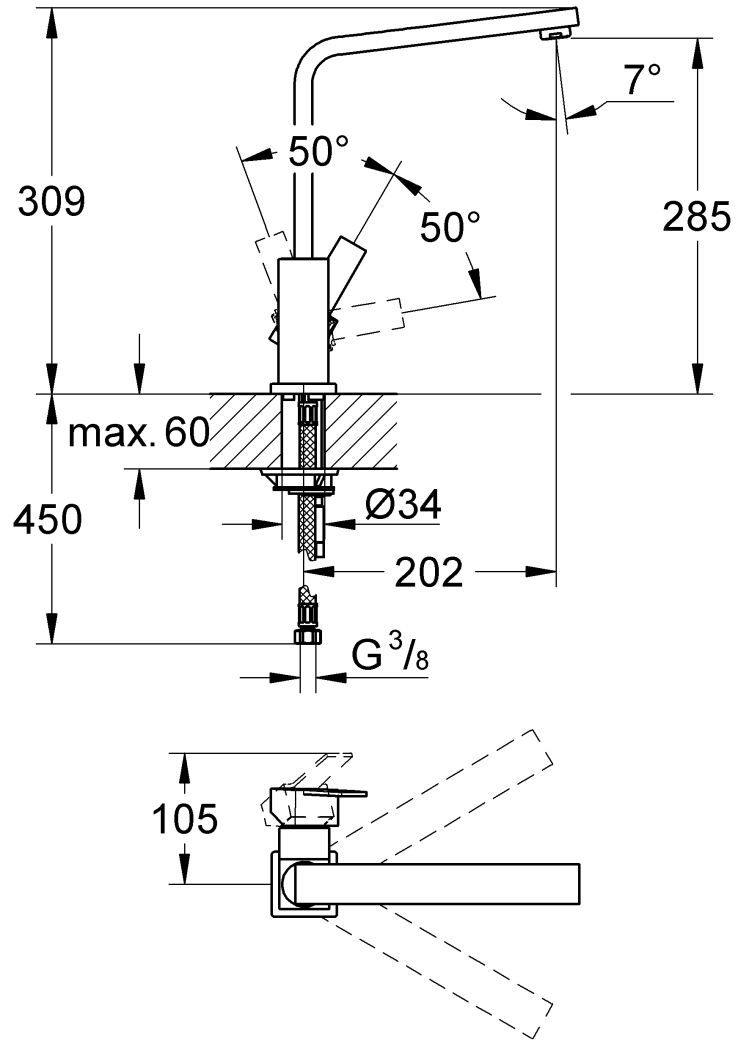

31 393

.....1

.....3

.....4

.....2

.....3

.....5