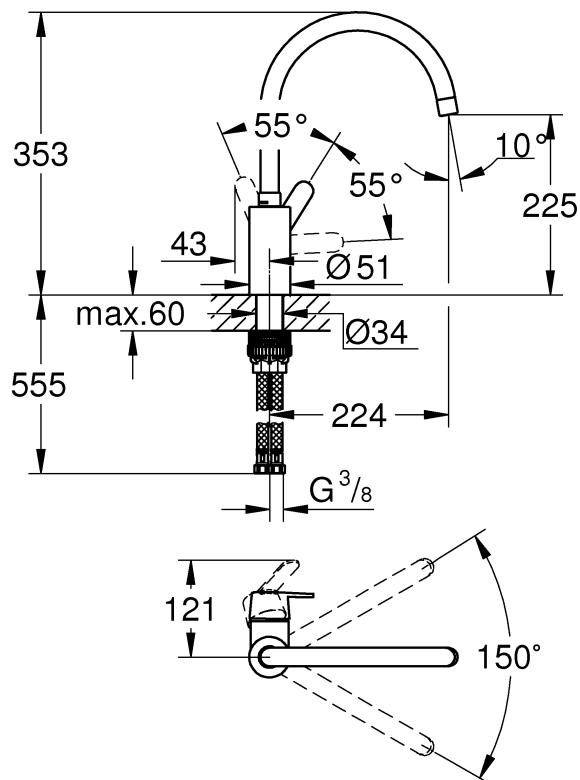

Feel

Feel

Get

DIN
1988

DIN EN
806

 **bar**

max. 10
0,5  5
1 

 °C

max. 70°  max. 60°

32mm

*19 332

1

2

3

Pure Freude
an Wasser

GROHE