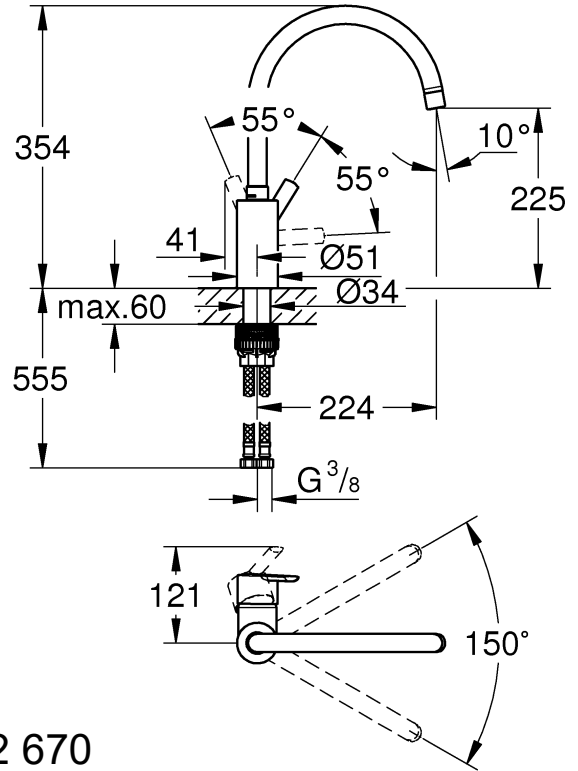

Feel

Feel

Get

DIN
1988

DIN EN
806

 **bar**

max. 10
0,5  5
1 

 °C

max. 70°  max. 60°

32mm

*19 332

1

2

3

Pure Freude
an Wasser

GROHE