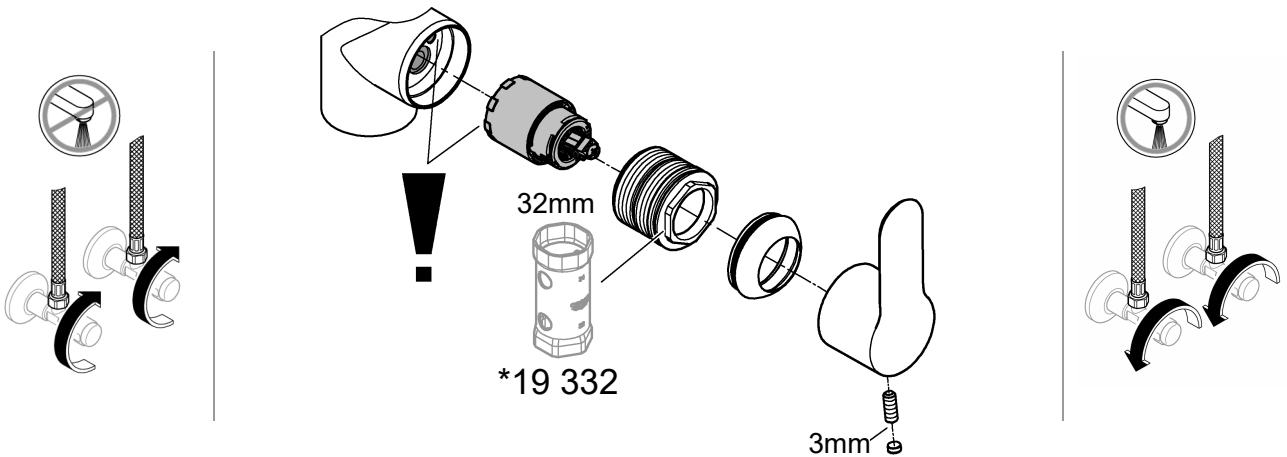

max. 70°  max. 60°

32mm

*19 332

1

2

3

Pure Freude
an Wasser

GROHE