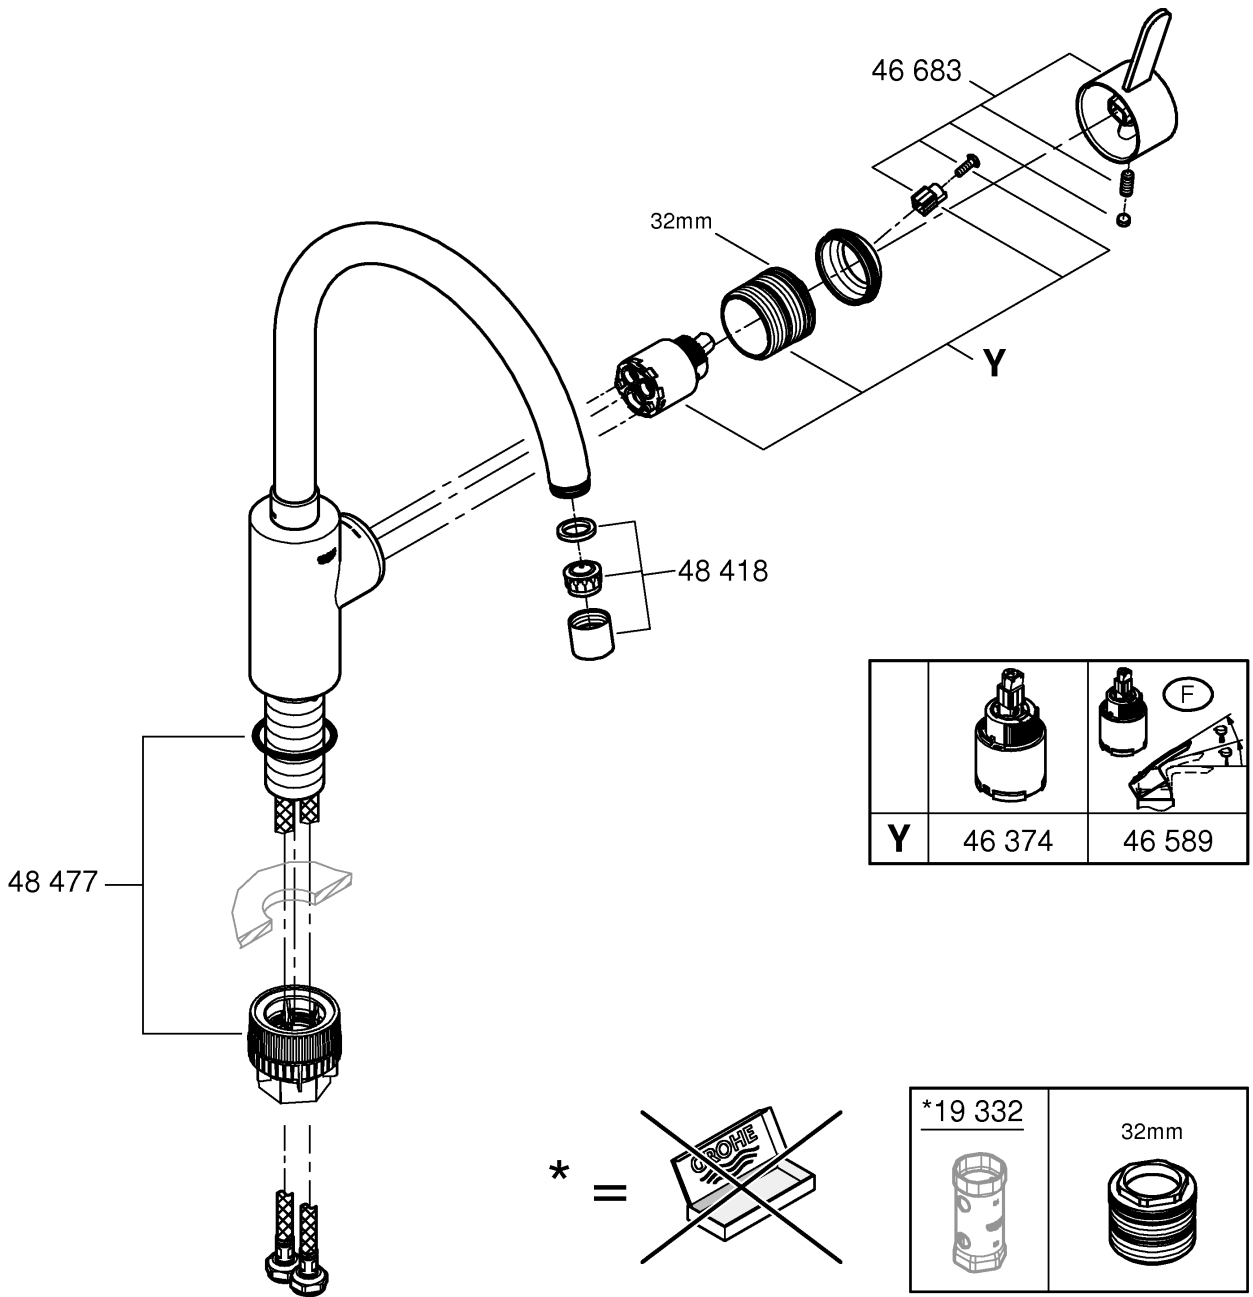

Feel

Feel

Get

DIN
1988

DIN EN
806

 **bar**

max. 10
0,5  5
1 

 °C

max. 70°  max. 60°

32mm

*19 332

1

2

3

Pure Freude
an Wasser

GROHE