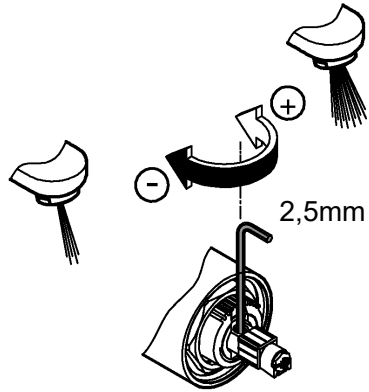

Feel

Feel

Get

DIN
1988

DIN EN
806

 **bar**

max. 10
0,5  5
1 

 °C

max. 70°  max. 60°

32mm

*19 332

1

2

3

Pure Freude
an Wasser

GROHE