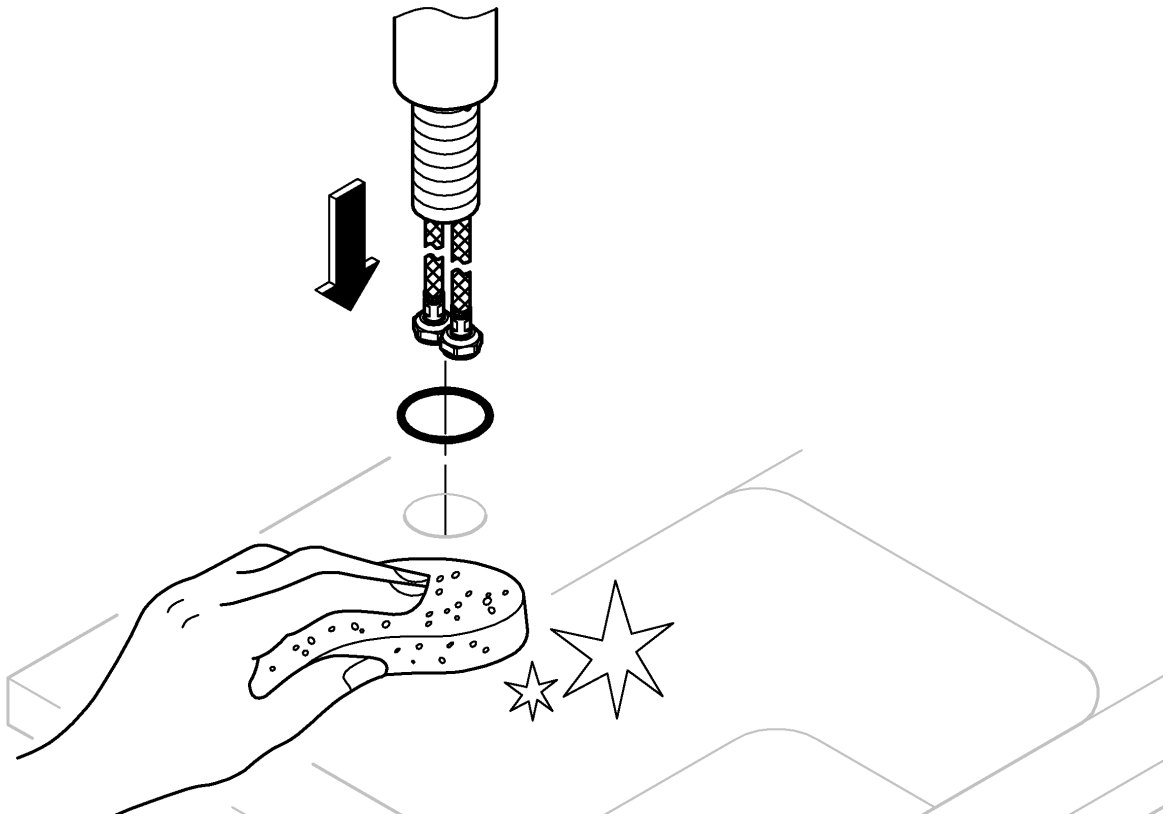

max. 70°  max. 60°

32mm

*19 332

1

2

3

Pure Freude
an Wasser

GROHE