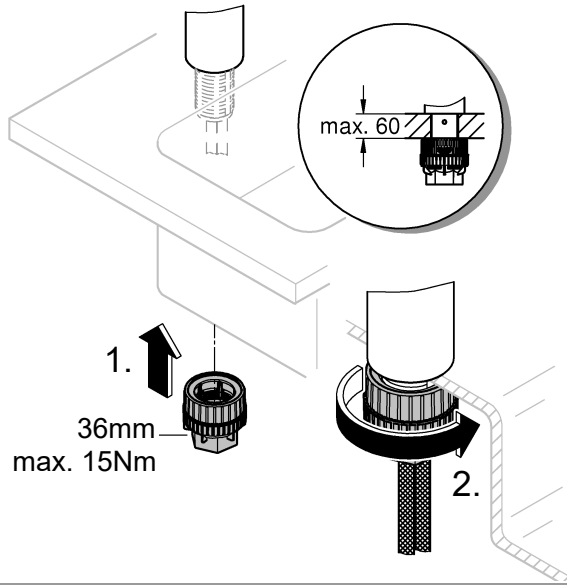

Feel

Feel

Get

DIN
1988

DIN EN
806

 **bar**

max. 10
0,5  5
1 

 °C

max. 70°  max. 60°

32mm

*19 332

1

2

3

Pure Freude
an Wasser

GROHE