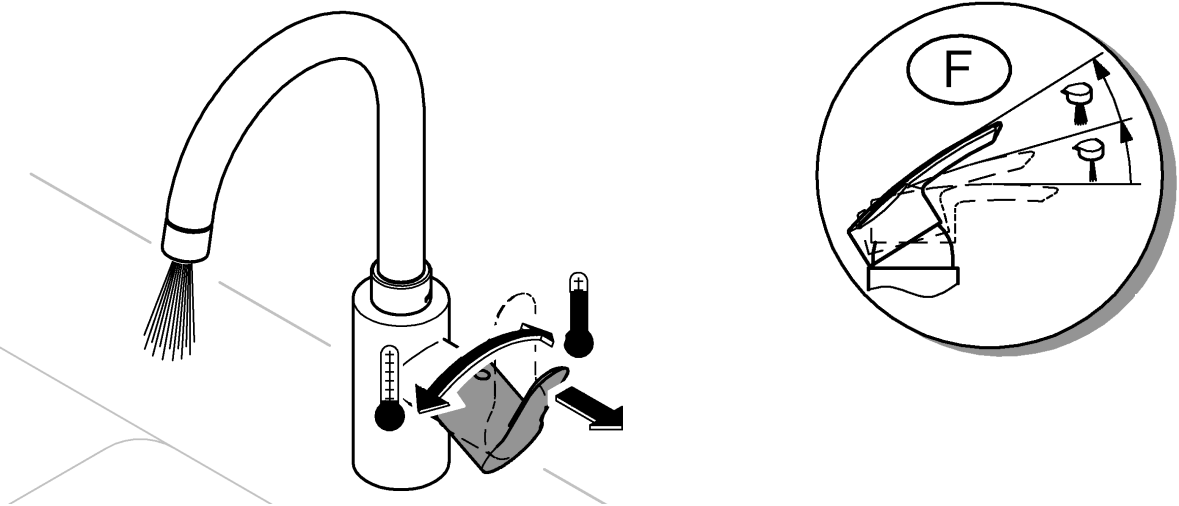

max. 70°  max. 60°

32mm

*19 332

1

2

3

Pure Freude
an Wasser

GROHE