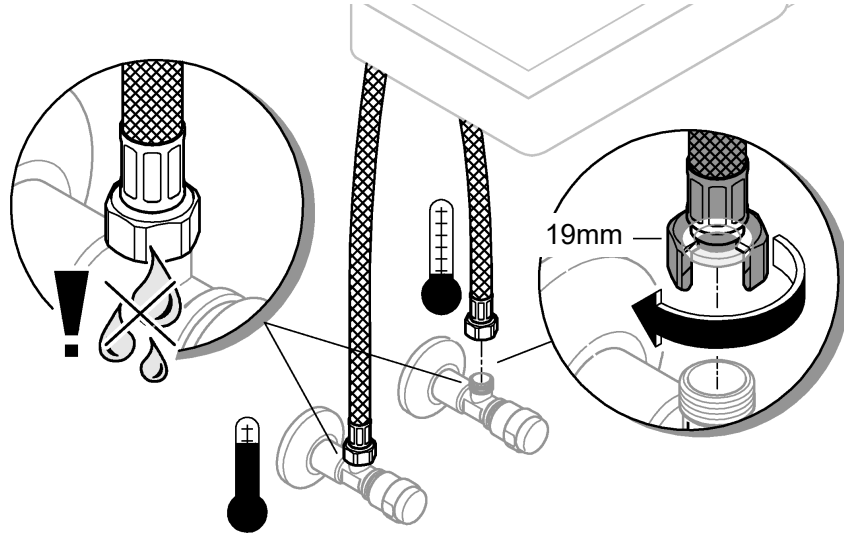

max. 70°  max. 60°

32mm

*19 332

1

2

3

Pure Freude
an Wasser

GROHE