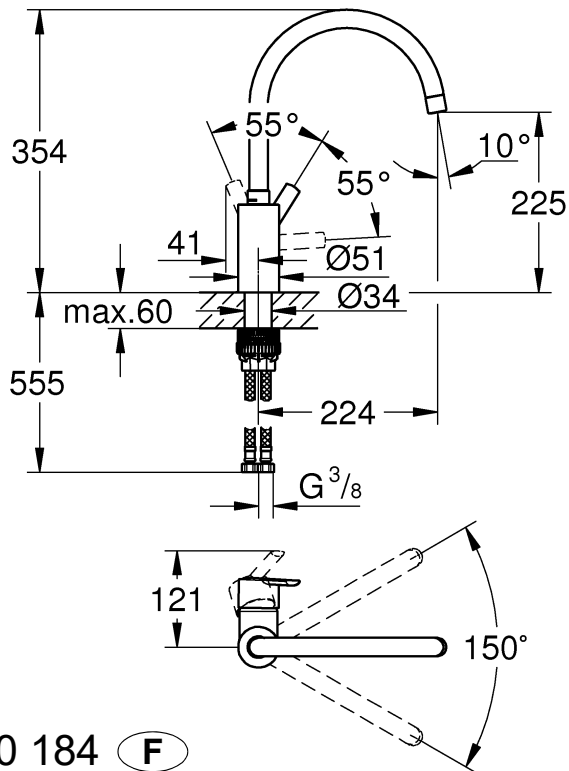

Feel

Feel

Get

DIN
1988

DIN EN
806

 **bar**

max. 10
0,5  5
1 

 °C

max. 70°  max. 60°

32mm

*19 332

1

2

3

Pure Freude
an Wasser

GROHE