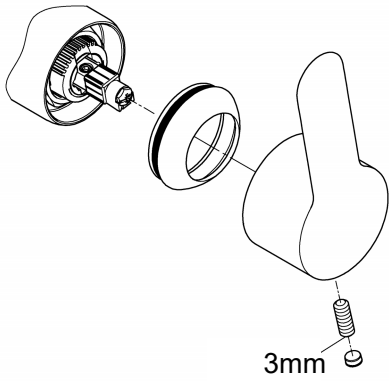

max. 70°  max. 60°

32mm

*19 332

1

2

3

Pure Freude
an Wasser

GROHE