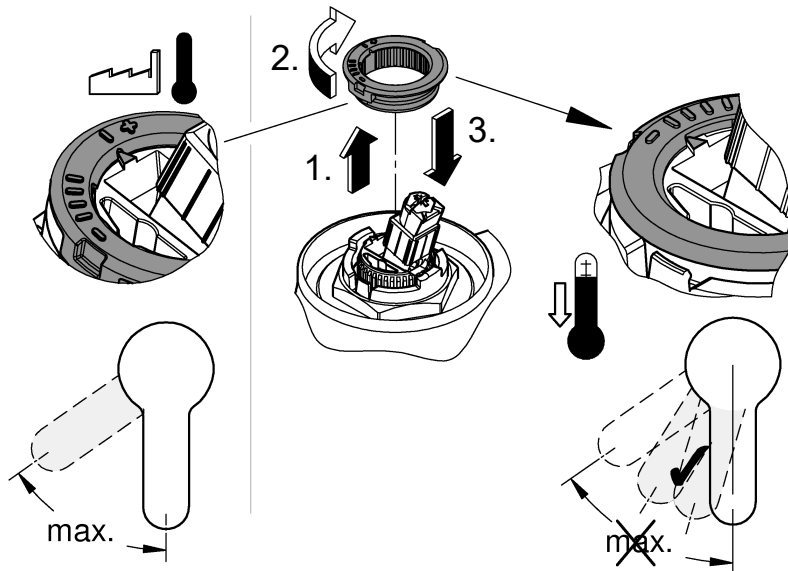

Feel

Feel

Get

DIN
1988

DIN EN
806

 **bar**

max. 10
0,5  5
1 

 °C

max. 70°  max. 60°

32mm

*19 332

1

2

3

Pure Freude
an Wasser

GROHE