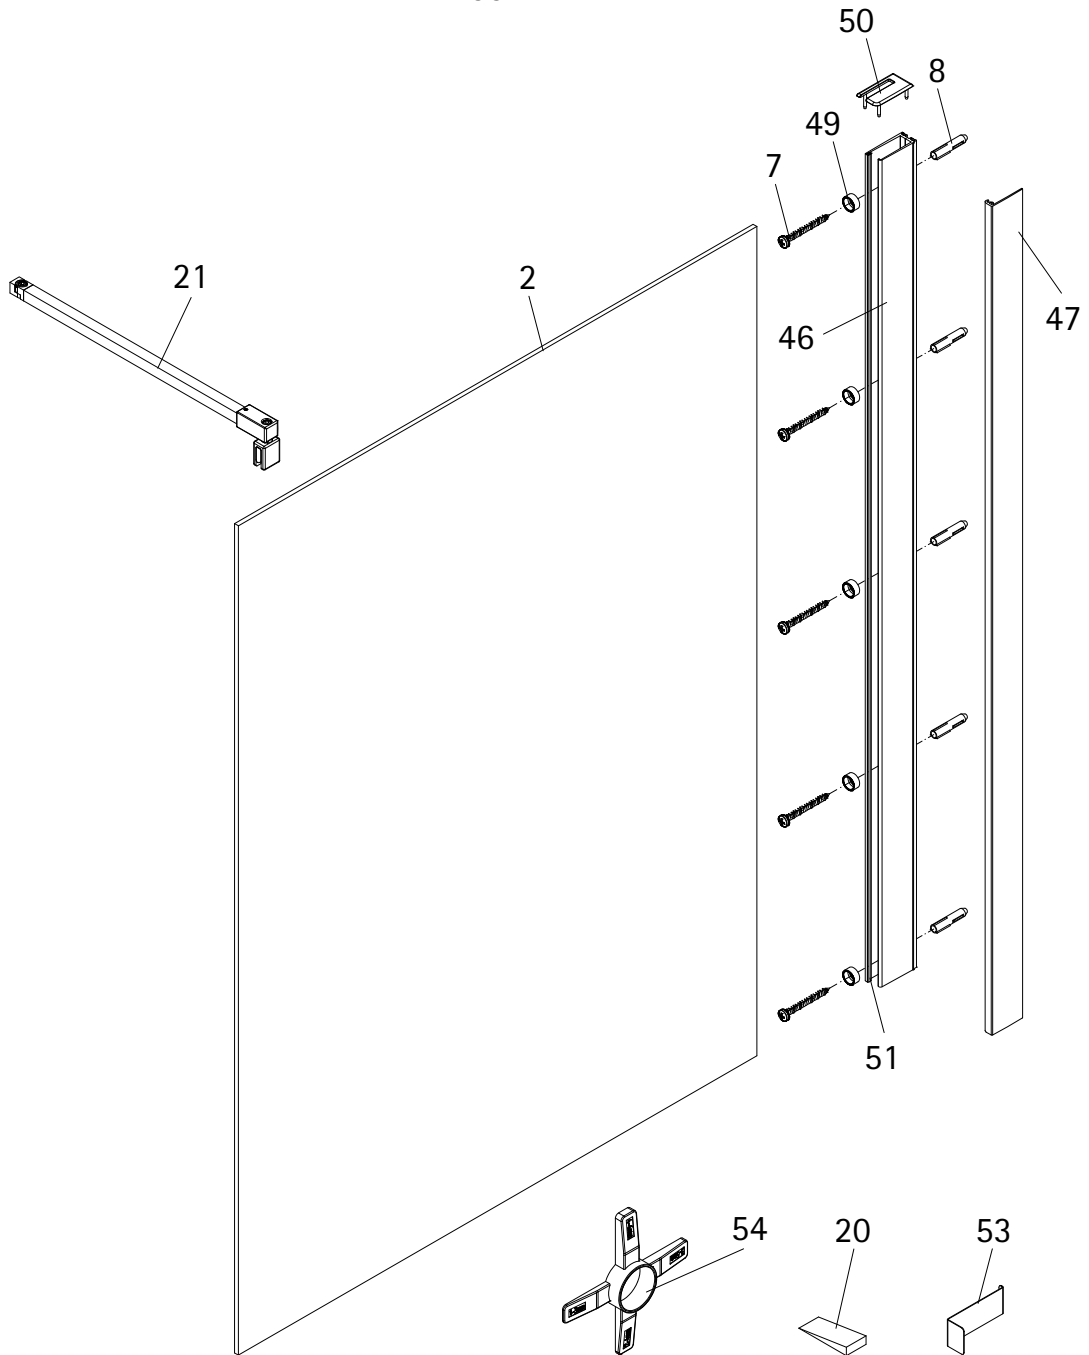

- Montageanleitung
- Assembly instructions
- Notice de montage
- Montagehandleiding
- Návod na montáž
- Instrucțiune de montaj
- Navodila za namestitev
- Installationstruktioener

1991-1

Pos.	Bezeichnung	Ersatzteil-Nr.	Preis
2	1x Frontscheibe		
7*	5x Blechschraube 4,2 x 45 mm		
8*	5x Dübel S6		
20*	1x Silikonkeile (6 Stück)	E100203	Set 16,95 €
21	1x Stabilisationsbügel, komplett	E100340	Stück 66,00 €
46	1x Wandanschlußprofil (inkl. Pos. 51)	E100248-44	Stück 76,00 €
47	1x Clipsprofil	E100249-44-8	Stück 36,00 €

Pos.	Bezeichnung	Ersatzteil-Nr.	Preis
49*	5x Glasschutz		
50	1x Abdeckkappe	E71205-2	Set 11,95 €
51	1x Klemmdichtprofil (vormontiert)		
53*	1x Demontagehebel	E100201-1	Stück 30,95 €
54*	1x Montagekeil	E100201-2	Stück 10,95 €
	* Schrauben- und Abdeckkappenset	E71200-2	16,95 €

i

1

A

B

800 mm	785 - 818 mm
900 mm	885 - 918 mm
1000 mm	985 - 1018 mm
1200 mm	1185 - 1218 mm

2

3

4