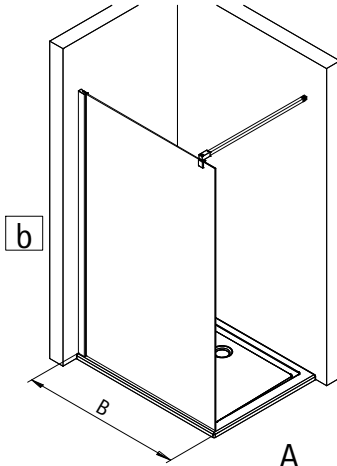

- Montageanleitung
- Assembly instructions
- Notice de montage
- Montagehandleiding
- Návod na montáž
- Instrucțiune de montaj
- Navodila za namestitev
- Installationstruktioener

1991-1

Pos.	Bezeichnung	Ersatzteil-Nr.	Preis
2	1x Frontscheibe		
7*	5x Blechschraube 4,2 x 45 mm		
8*	5x Dübel S6		
20*	1x Silikonkeile (6 Stück)	E100203	Set 16,95 €
21	1x Stabilisationsbügel, komplett	E100340	Stück 66,00 €
46	1x Wandanschlußprofil (inkl. Pos. 51)	E100248-44	Stück 76,00 €
47	1x Clipsprofil	E100249-44-8	Stück 36,00 €

i

1

A

B

800 mm	785 - 818 mm
900 mm	885 - 918 mm
1000 mm	985 - 1018 mm
1200 mm	1185 - 1218 mm

2

3

4