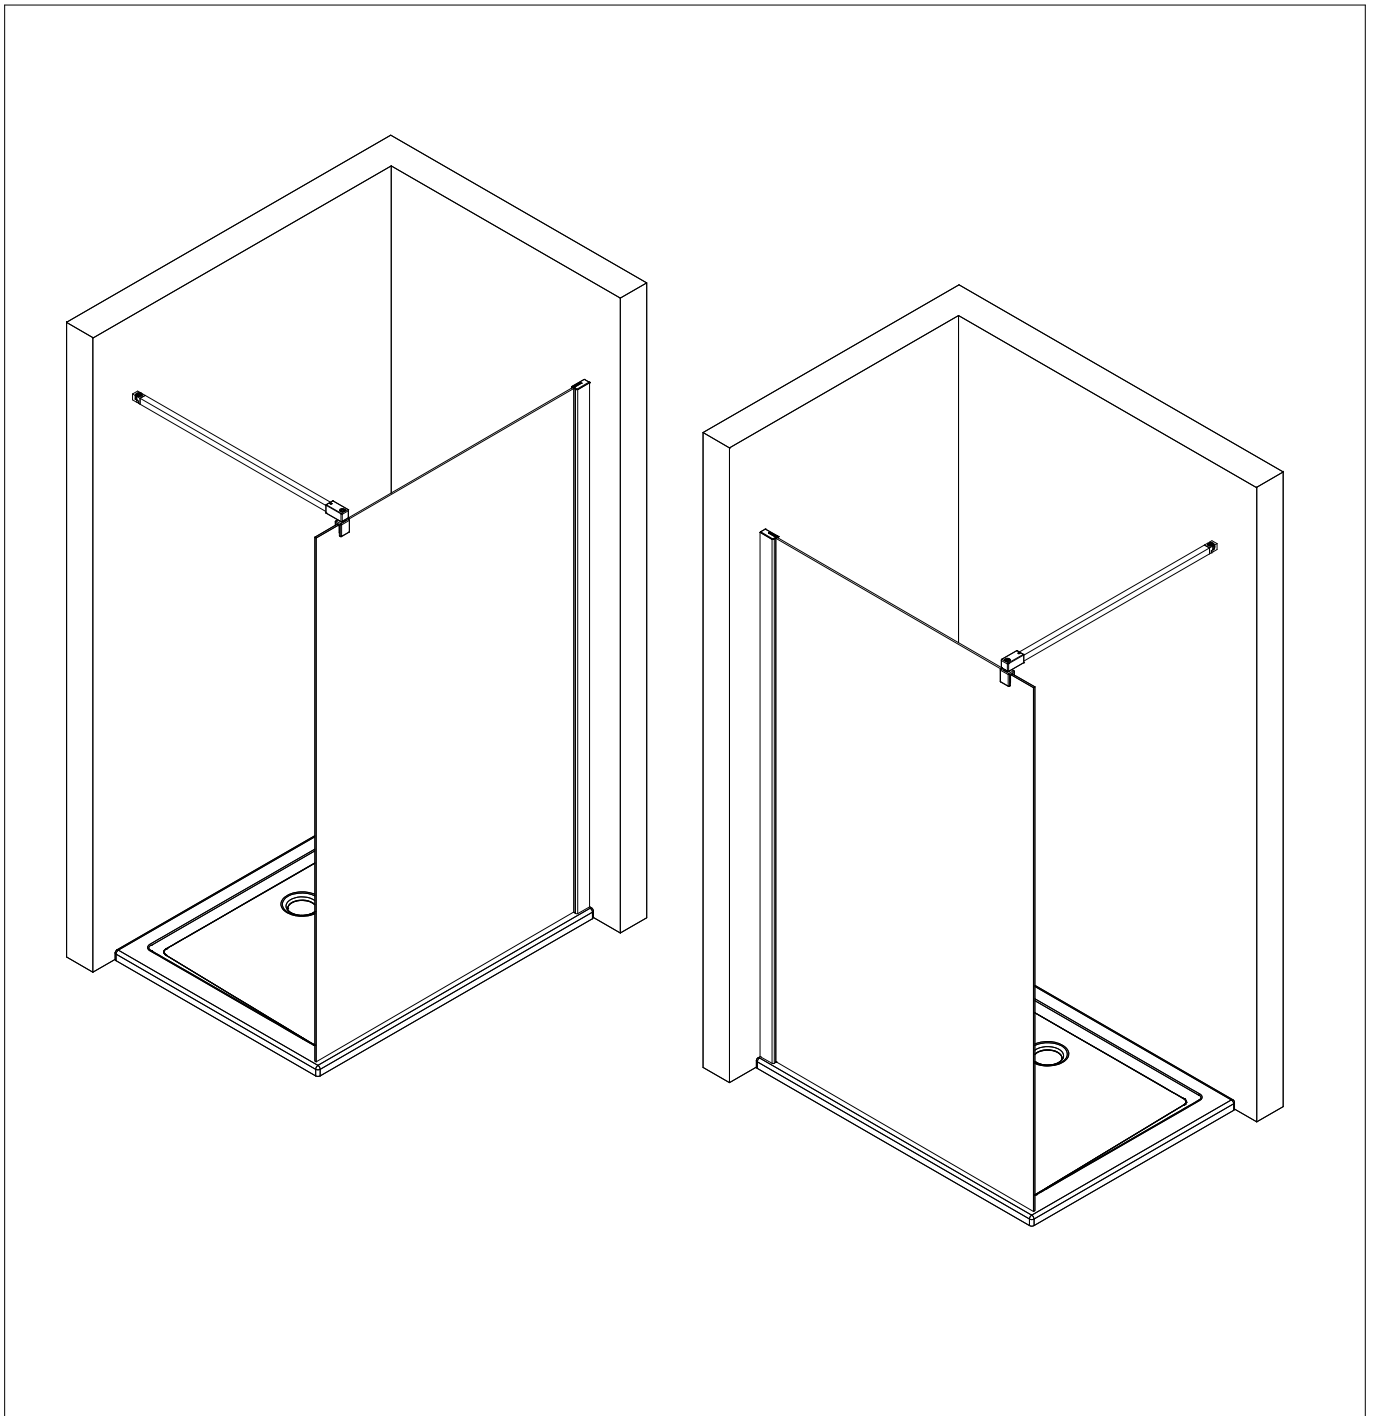

- Montageanleitung
- Assembly instructions
- Notice de montage
- Montagehandleiding
- Návod na montáž
- Instrucțiune de montaj
- Navodila za namestitev
- Installationstruktioener

1991-1

Pos.	Bezeichnung	Ersatzteil-Nr.	Preis
2	1x Frontscheibe		
7*	5x Blechschraube 4,2 x 45 mm		
8*	5x Dübel S6		
20*	1x Silikonkeile (6 Stück)	E100203	Set 16,95 €
21	1x Stabilisationsbügel, komplett	E100340	Stück 66,00 €
46	1x Wandanschlußprofil (inkl. Pos. 51)	E100248-44	Stück 76,00 €
47	1x Clipsprofil	E100249-44-8	Stück 36,00 €

Pos.	Bezeichnung	Ersatzteil-Nr.	Preis
49*	5x Glasschutz		
50	1x Abdeckkappe	E71205-2	Set 11,95 €
51	1x Klemmdichtprofil (vormontiert)		
53*	1x Demontagehebel	E100201-1	Stück 30,95 €
54*	1x Montagekeil	E100201-2	Stück 10,95 €
	* Schrauben- und Abdeckkappenset	E71200-2	16,95 €

i

1

A

B

800 mm	785 - 818 mm
900 mm	885 - 918 mm
1000 mm	985 - 1018 mm
1200 mm	1185 - 1218 mm

2

3

4