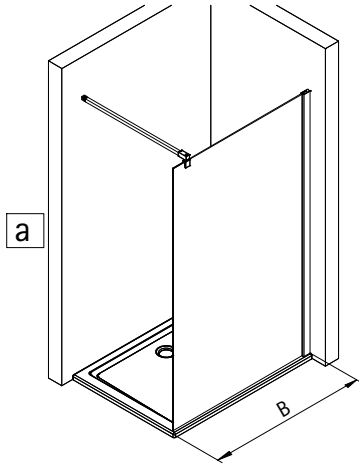

- Montageanleitung
- Assembly instructions
- Notice de montage
- Montagehandleiding
- Návod na montáž
- Instrucțiune de montaj
- Navodila za namestitev
- Installationstruktioener

1991-1

Pos.	Bezeichnung	Ersatzteil-Nr.	Preis
2	1x Frontscheibe		
7*	5x Blechschraube 4,2 x 45 mm		
8*	5x Dübel S6		
20*	1x Silikonkeile (6 Stück)	E100203	Set 16,95 €
21	1x Stabilisationsbügel, komplett	E100340	Stück 66,00 €
46	1x Wandanschlußprofil (inkl. Pos. 51)	E100248-44	Stück 76,00 €
47	1x Clipsprofil	E100249-44-8	Stück 36,00 €

i

1

A

B

800 mm	785 - 818 mm
900 mm	885 - 918 mm
1000 mm	985 - 1018 mm
1200 mm	1185 - 1218 mm

2

3

4