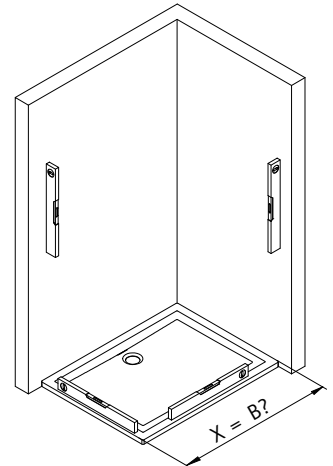

- Montageanleitung
- Assembly instructions
- Notice de montage
- Montagehandleiding
- Návod na montáž
- Instrucțiune de montaj
- Navodila za namestitev
- Installationstruktioener

1991-1

Pos.	Bezeichnung	Ersatzteil-Nr.	Preis
2	1x Frontscheibe		
7*	5x Blechschraube 4,2 x 45 mm		
8*	5x Dübel S6		
20*	1x Silikonkeile (6 Stück)	E100203	Set 16,95 €
21	1x Stabilisationsbügel, komplett	E100340	Stück 66,00 €
46	1x Wandanschlußprofil (inkl. Pos. 51)	E100248-44	Stück 76,00 €
47	1x Clipsprofil	E100249-44-8	Stück 36,00 €

i

1

A

B

800 mm	785 - 818 mm
900 mm	885 - 918 mm
1000 mm	985 - 1018 mm
1200 mm	1185 - 1218 mm

2

3

4