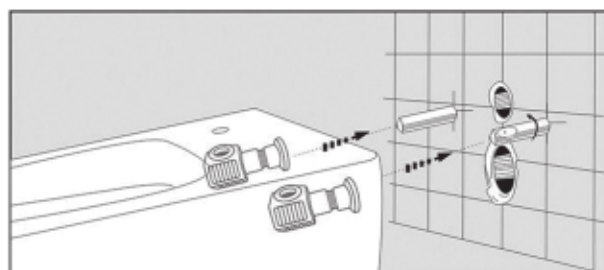

NAKIA

Wand-WC

Lieferumfang

ACHTUNG: Bitte vor Montage Wasser abstellen.

NOTICE: Make sure water supply valve is shut off before installation.

DUSCHMEISTER

Der Spezialist für Dusche und Bad