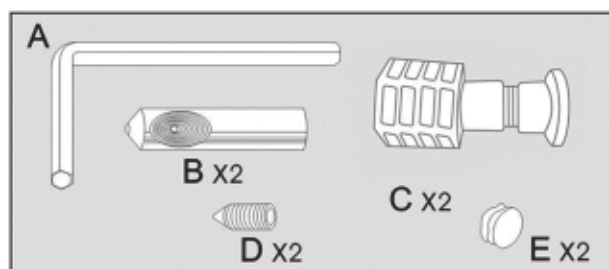

NAKIA

Wand-WC

Lieferumfang

ACHTUNG: Bitte vor Montage Wasser abstellen.

NOTICE: Make sure water supply valve is shut off before installation.

DUSCHMEISTER

Der Spezialist für Dusche und Bad