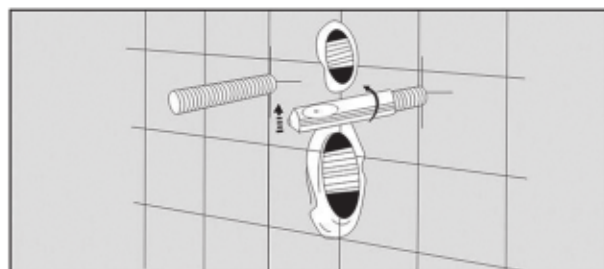

NAKIA

Wand-WC

Lieferumfang

ACHTUNG: Bitte vor Montage Wasser abstellen.

NOTICE: Make sure water supply valve is shut off before installation.

DUSCHMEISTER

Der Spezialist für Dusche und Bad