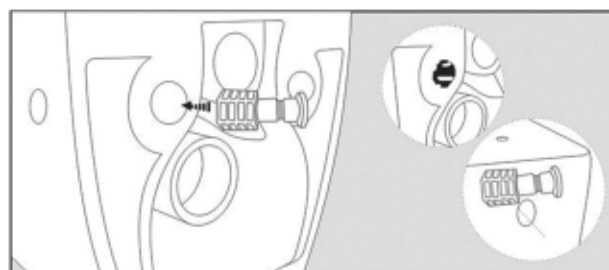

NAKIA

Wand-WC

Lieferumfang

ACHTUNG: Bitte vor Montage Wasser abstellen.

NOTICE: Make sure water supply valve is shut off before installation.

DUSCHMEISTER

Der Spezialist für Dusche und Bad