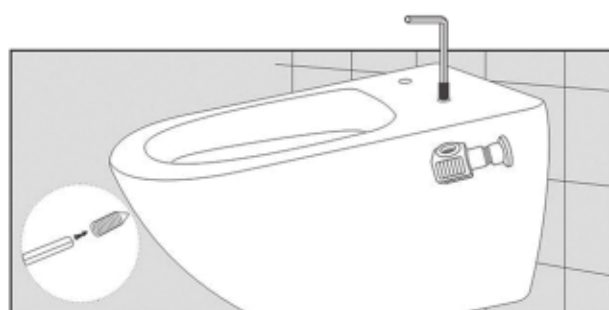

NAKIA

Wand-WC

Lieferumfang

ACHTUNG: Bitte vor Montage Wasser abstellen.

NOTICE: Make sure water supply valve is shut off before installation.

DUSCHMEISTER

Der Spezialist für Dusche und Bad