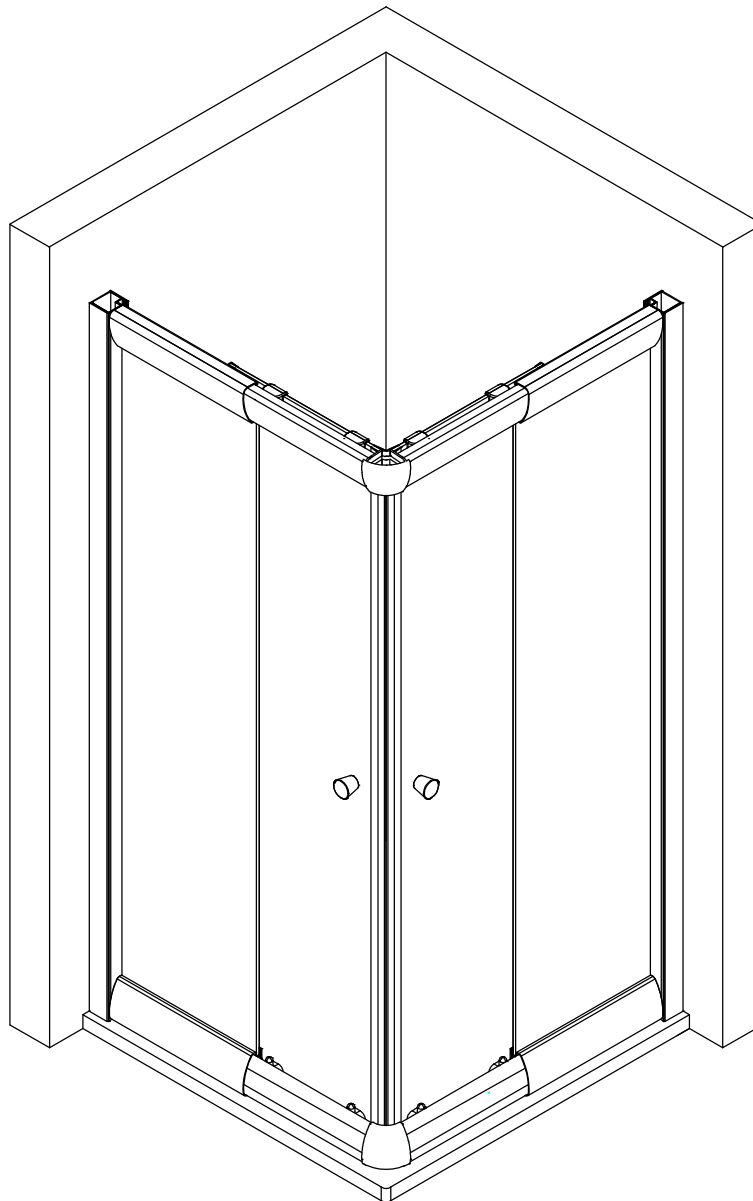

6750-0

03/19

V0067500050011

Montageanleitung Installation instructions Instructions de montage Montagehandleiding

EE 4-tlg.

* 6 x 3,5 x 32 mm	* 4 x 3,5 x 9,5 mm	4 x			
* 10 x 3,5 x 9,5 mm	* 8 x	4 x			Ø 3 mm

D Dieser universelle Schraubenbeutel wird für verschiedene Arten von Duschabtrennungen eingesetzt. Die eventuell überzähligen Teile sind deshalb nicht Fehler Ihres Montagevorganges. Wir bitten um Ihr Verständnis.

Ø 6 mm

A	B	C
800 mm	Variabel verstelbaar	Variabel verstelbaar
900 mm	Variabel verstelbaar	Variabel verstelbaar

1

2

3

4

5

5