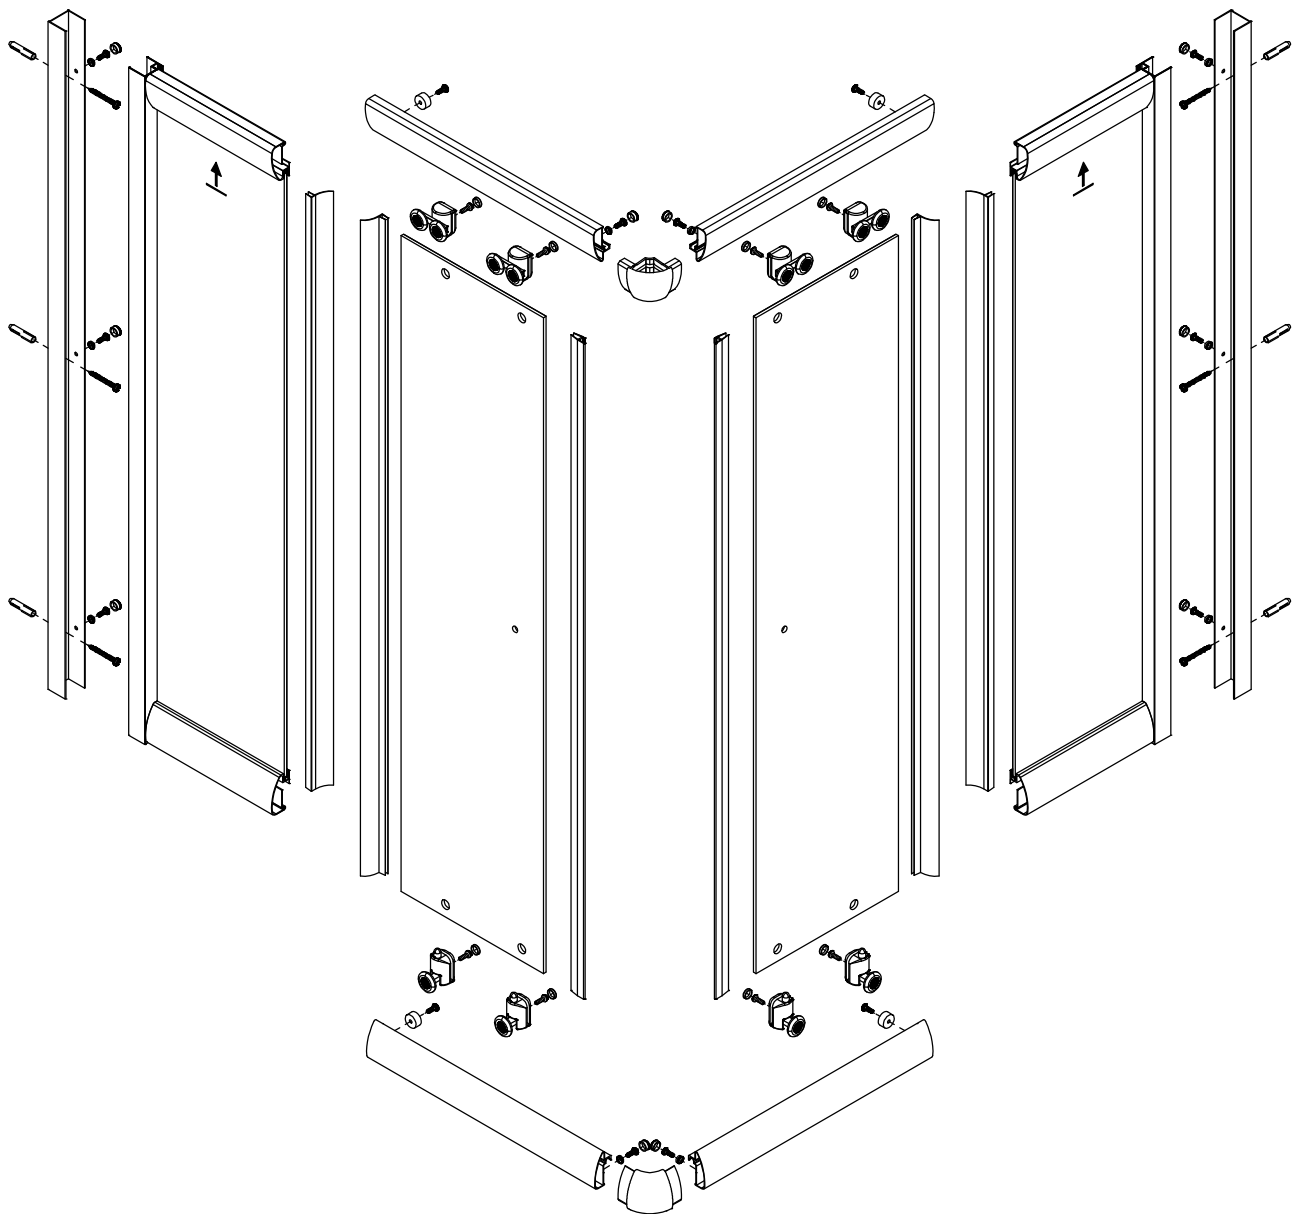

6750-0

03/19

V0067500050011

Montageanleitung Installation instructions Instructions de montage Montagehandleiding

EE 4-tlg.

* 6 x 3,5 x 32 mm	* 4 x 3,5 x 9,5 mm	4 x			
* 10 x 3,5 x 9,5 mm	* 8 x	4 x			Ø 3 mm

D Dieser universelle Schraubenbeutel wird für verschiedene Arten von Duschabtrennungen eingesetzt. Die eventuell überzähligen Teile sind deshalb nicht Fehler Ihres Montagevorganges. Wir bitten um Ihr Verständnis.

GB This is a universal set of screws, which is used for various models of our showercubicles. It can occur that you will have more parts in this packet than you need for the assembly of your model. Consequently, if you have parts left, it does not mean that you have made a mistake during assembly. We thank you for your understanding.

Ø 6 mm

A	B	C
800 mm	Variabel verstelbaar	Variabel verstelbaar
900 mm	Variabel verstelbaar	Variabel verstelbaar

1

2

3

4

5

5