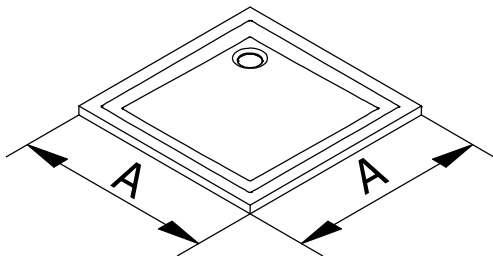

6750-0

03/19

V0067500050011

Montageanleitung Installation instructions Instructions de montage Montagehandleiding

EE 4-tlg.

* 6 x 3,5 x 32 mm	* 4 x 3,5 x 9,5 mm	4 x			
* 10 x 3,5 x 9,5 mm	* 8 x	4 x			Ø 3 mm

D Dieser universelle Schraubenbeutel wird für verschiedene Arten von Duschabtrennungen eingesetzt. Die eventuell überzähligen Teile sind deshalb nicht Fehler Ihres Montagevorganges. Wir bitten um Ihr Verständnis.

Ø 6 mm

A	B	C
800 mm	Variabel verstelbaar	Variabel verstelbaar
900 mm	Variabel verstelbaar	Variabel verstelbaar

1

2

3

4

5

5