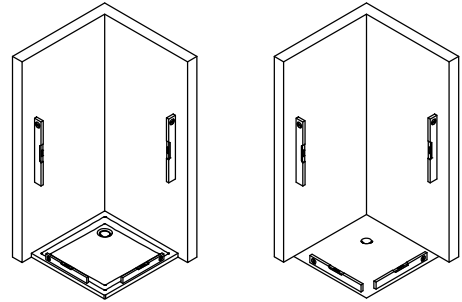

6750-0

03/19

V0067500050011

Montageanleitung Installation instructions Instructions de montage Montagehandleiding

EE 4-tlg.

* 6 x 3,5 x 32 mm	* 4 x 3,5 x 9,5 mm	4 x			
* 10 x 3,5 x 9,5 mm	* 8 x	4 x			Ø 3 mm

D Dieser universelle Schraubenbeutel wird für verschiedene Arten von Duschabtrennungen eingesetzt. Die eventuell überzähligen Teile sind deshalb nicht Fehler Ihres Montagevorganges. Wir bitten um Ihr Verständnis.

Ø 6 mm

A	B	C
800 mm	Variabel verstelbaar	Variabel verstelbaar
900 mm	Variabel verstelbaar	Variabel verstelbaar

1

2

3

4

5

5