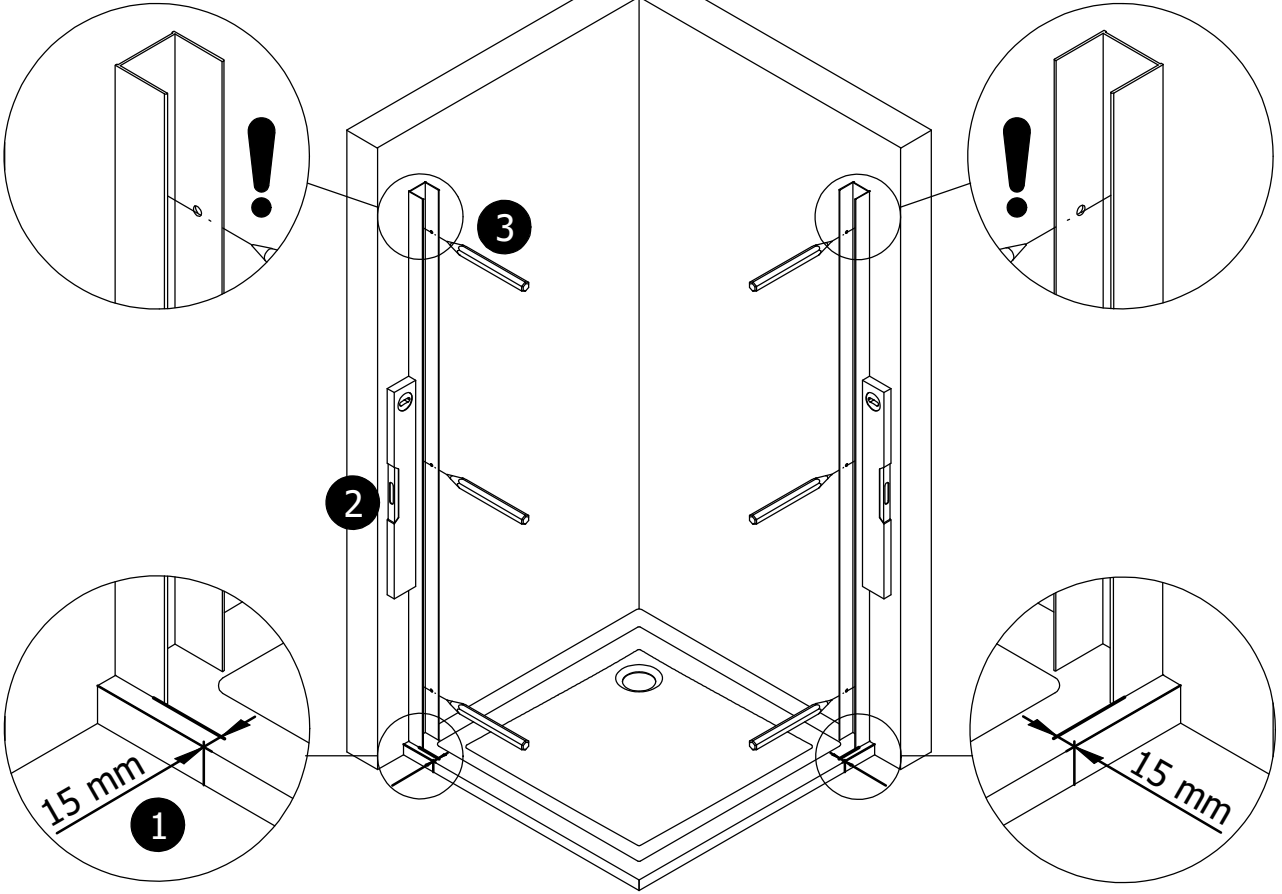

F Le sachet de visserie universel est composé de différents types de pare-douches. Les éventuelles pièces restantes ne proviennent donc pas d'une erreur de montage de votre part. Nous comptons sur votre compréhension.

Ø 6 mm

A	B	C
800 mm	Variabel verstelbaar	Variabel verstelbaar
900 mm	Variabel verstelbaar	Variabel verstelbaar

1

2

3

4

5

5