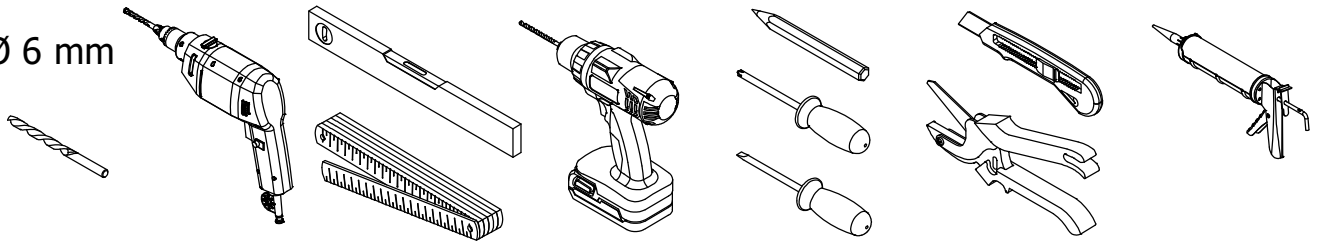

6750-0

03/19

V0067500050011

Montageanleitung Installation instructions Instructions de montage Montagehandleiding

EE 4-tlg.

* 6 x 3,5 x 32 mm	* 4 x 3,5 x 9,5 mm	4 x			
* 10 x 3,5 x 9,5 mm	* 8 x	4 x			Ø 3 mm

D Dieser universelle Schraubenbeutel wird für verschiedene Arten von Duschabtrennungen eingesetzt. Die eventuell überzähligen Teile sind deshalb nicht Fehler Ihres Montagevorganges. Wir bitten um Ihr Verständnis.

GB This is a universal set of screws, which is used for various models of our showercubicles. It can occur that you will have more parts in this packet than you need for the assembly of your model. Consequently, if you have parts left, it does not mean that you have made a mistake during assembly. We thank you for your understanding.

Ø 6 mm

A	B	C
800 mm	Variabel verstelbaar	Variabel verstelbaar
900 mm	Variabel verstelbaar	Variabel verstelbaar

1

2

3

4

5

5