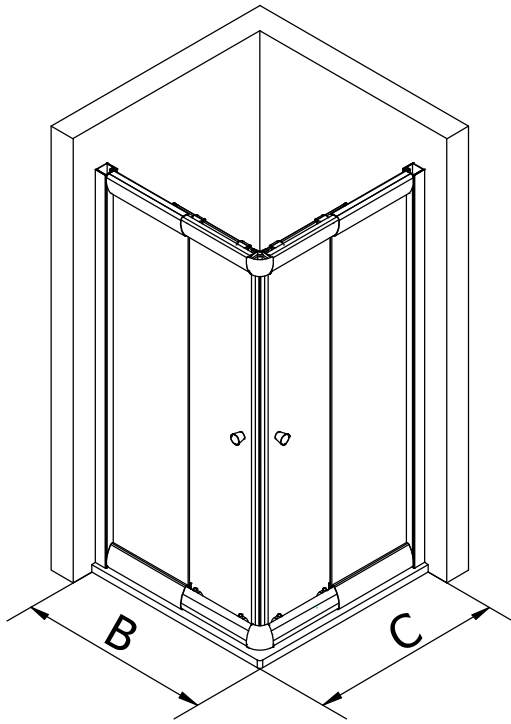

6750-0

03/19

V0067500050011

Montageanleitung Installation instructions Instructions de montage Montagehandleiding

EE 4-tlg.

* 6 x 3,5 x 32 mm	* 4 x 3,5 x 9,5 mm	4 x			
* 10 x 3,5 x 9,5 mm	* 8 x	4 x			Ø 3 mm

D Dieser universelle Schraubenbeutel wird für verschiedene Arten von Duschabtrennungen eingesetzt. Die eventuell überzähligen Teile sind deshalb nicht Fehler Ihres Montagevorganges. Wir bitten um Ihr Verständnis.

Ø 6 mm

A	B	C
800 mm	Variabel verstelbaar	Variabel verstelbaar
900 mm	Variabel verstelbaar	Variabel verstelbaar

1

2

3

4

5

5