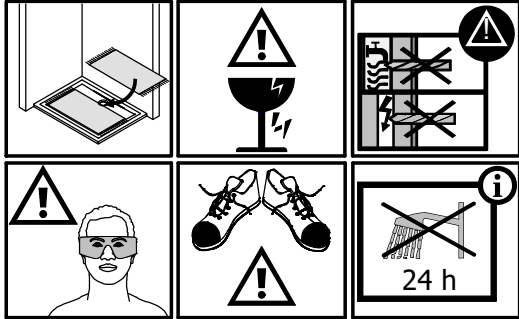

Ø 6 mm

A	B	C
800 mm	Variabel verstelbaar	Variabel verstelbaar
900 mm	Variabel verstelbaar	Variabel verstelbaar