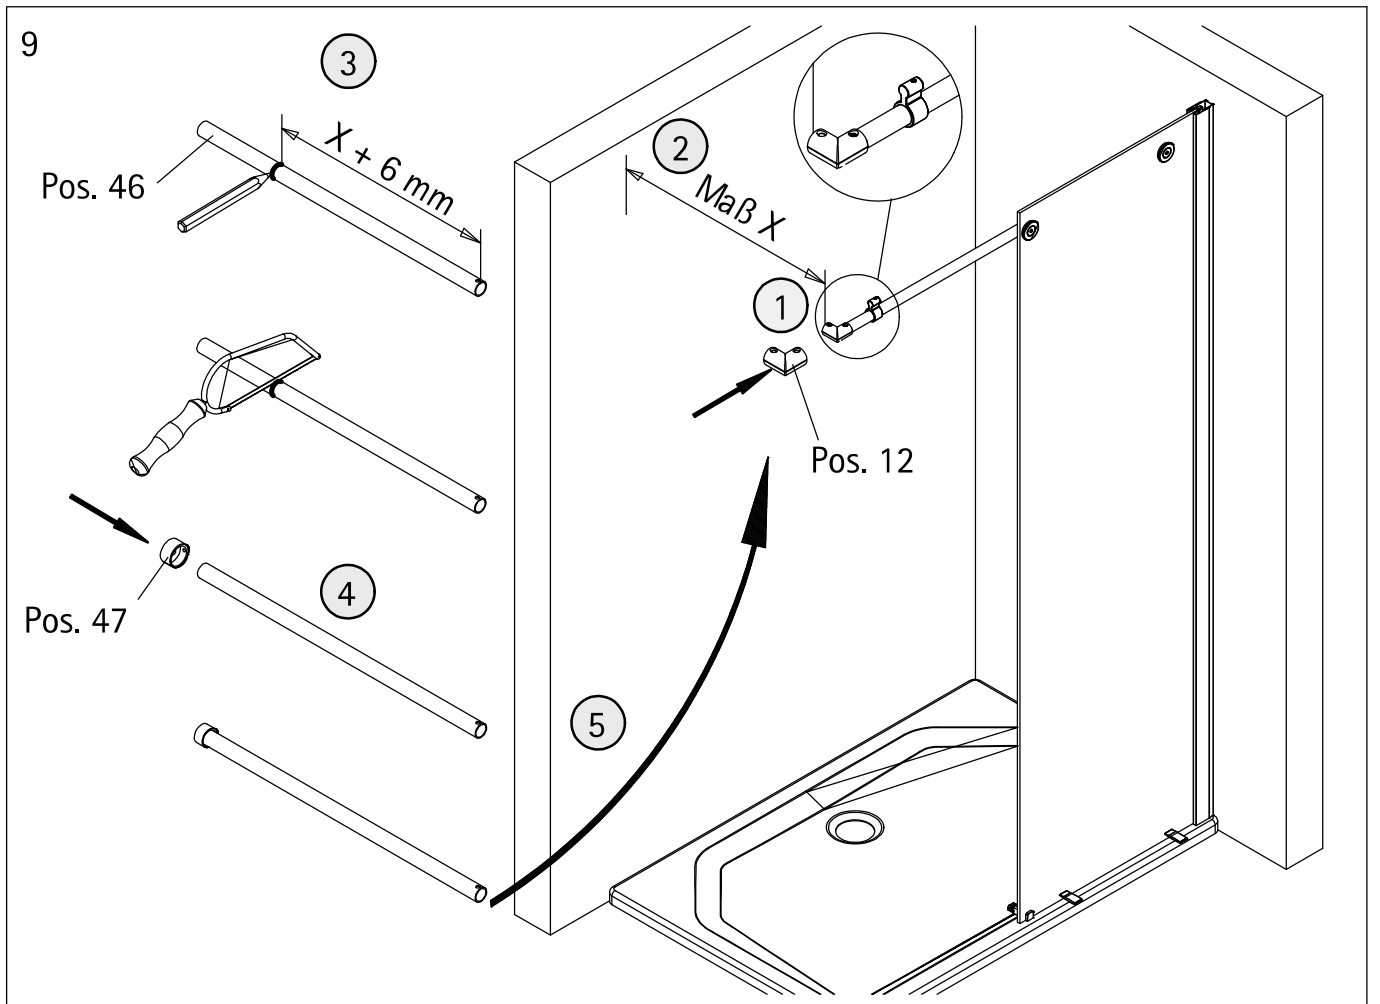

1

Sollte der Wannenrand kleiner sein, dann kann das Einrückmaß verringert werden. Wir empfehlen ein minimales Einrückmaß von 5mm.  
If the shower tray edge is smaller the indentation can be reduced. We suggest having an indentation of at least 5mm.  
Si le bord du receveur est plus petit vous pouvez réduire le retrait. Nous proposons un retrait au moins de 5mm.  
Indien de douchebakrand smaller is dan mag de afstand vanaf de rand kleiner zijn. Wij adviseren een minimale randafstand van 5mm.

Wannenrandbreite  
Width of shower tray edge  
Largeur du bord du receveur  
Breedte douchebakrand

2

5

6

7

8

11

12