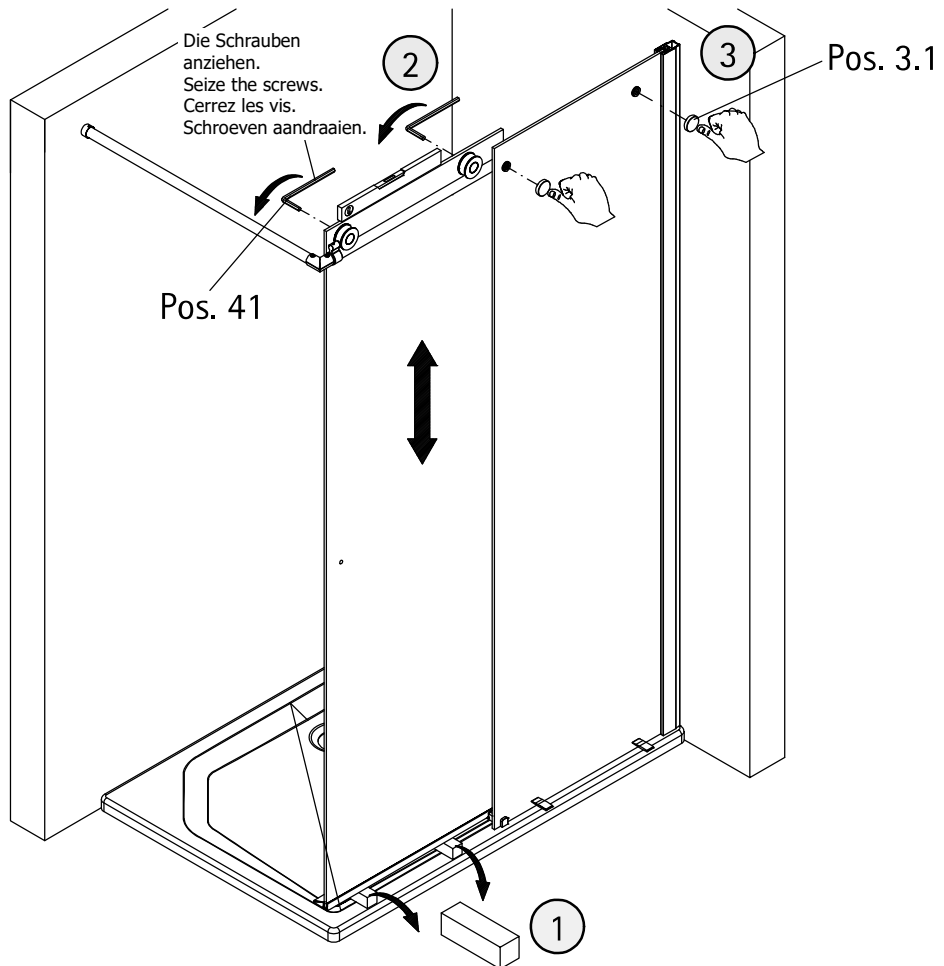

1

Sollte der Wannenrand kleiner sein, dann kann das Einrückmaß verringert werden. Wir empfehlen ein minimales Einrückmaß von 5mm.  
If the shower tray edge is smaller the indentation can be reduced. We suggest having an indentation of at least 5mm.  
Si le bord du receveur est plus petit vous pouvez réduire le retrait. Nous proposons un retrait au moins de 5mm.  
Indien de douchebakrand smaller is dan mag de afstand vanaf de rand kleiner zijn. Wij adviseren een minimale randafstand van 5mm.

Wannenrandbreite  
Width of shower tray edge  
Largeur du bord du receveur  
Breedte douchebakrand

2

5

6

7

8

11

12

13

14

15

Pos. 4.8

Pos. 1.5

Pos. 13

Pos. 40

Pos. 10