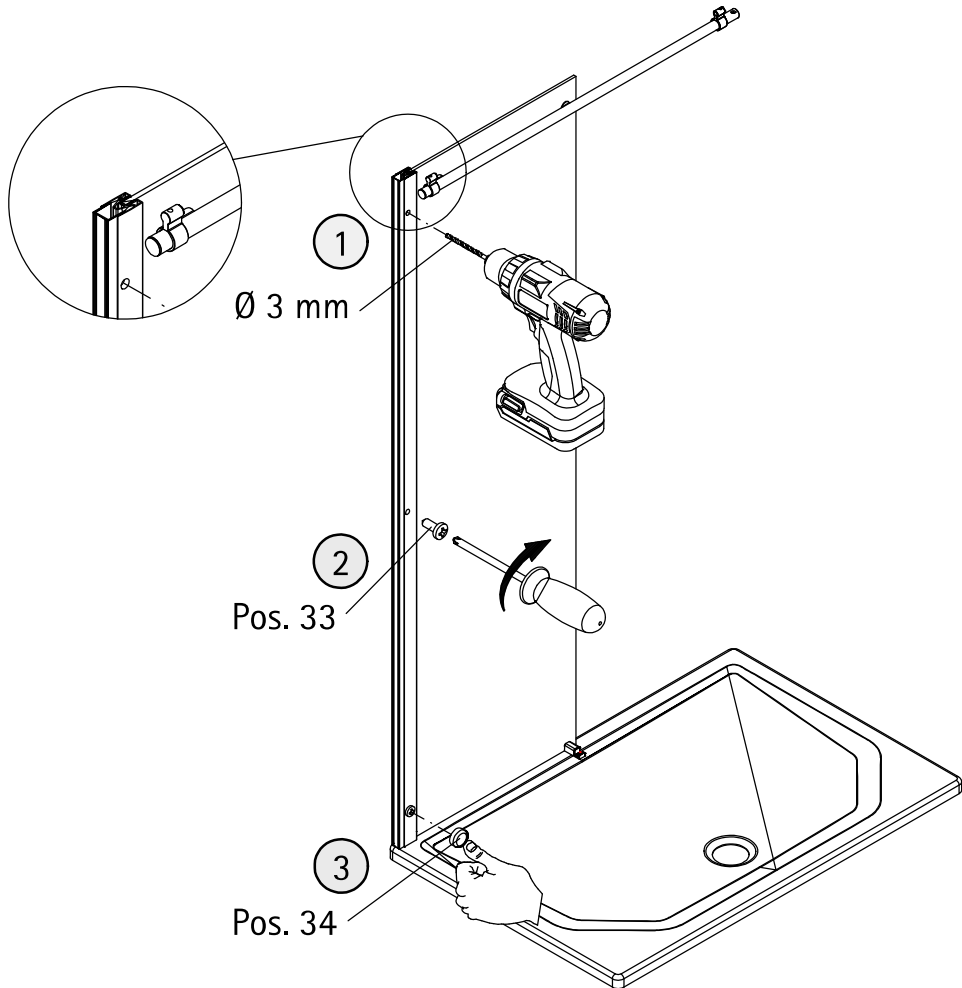

1

Sollte der Wannenrand kleiner sein, dann kann das Einrückmaß verringert werden. Wir empfehlen ein minimales Einrückmaß von 5mm.  
If the shower tray edge is smaller the indentation can be reduced. We suggest having an indentation of at least 5mm.  
Si le bord du receveur est plus petit vous pouvez réduire le retrait. Nous proposons un retrait au moins de 5mm.  
Indien de douchebakrand smaller is dan mag de afstand vanaf de rand kleiner zijn. Wij adviseren een minimale randafstand van 5mm.

Wannenrandbreite  
Width of shower tray edge  
Largeur du bord du receveur  
Breedte douchebakrand

2

5

6

7

8

11

12

13

14

15

Pos. 4.8

Pos. 1.5

Pos. 13

Pos. 40

Pos. 10