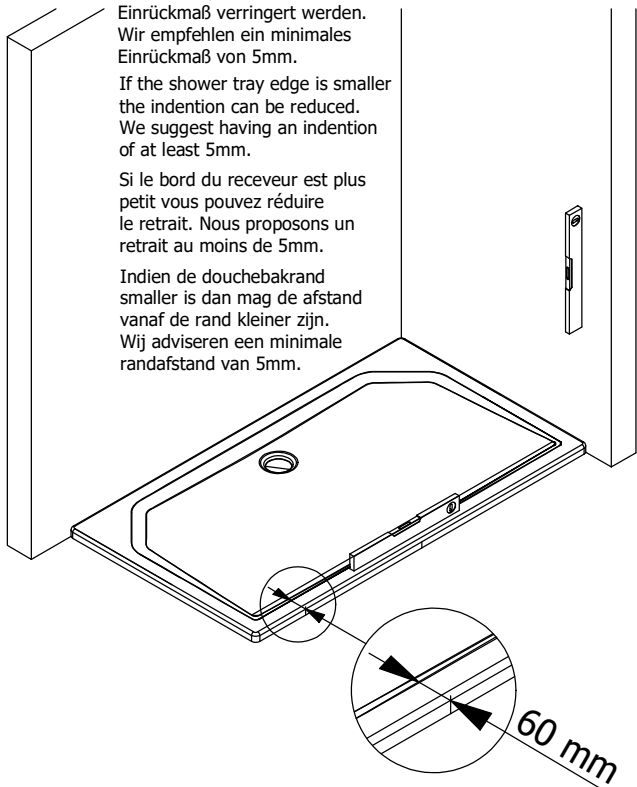

Attention:  
Model not suitable for niche installation!

Attention:  
Modèle n'est pas prévue pour montage en niche!

Let op:  
Model niet geschikt voor niche-installatie

A	B
1000 mm	985 - 1005 mm
1200 mm	1185 - 1205 mm
1600 mm	1585 - 1605 mm

1

Sollte der Wannenrand kleiner sein, dann kann das Einrückmaß verringert werden. Wir empfehlen ein minimales Einrückmaß von 5mm.  
If the shower tray edge is smaller the indentation can be reduced. We suggest having an indentation of at least 5mm.  
Si le bord du receveur est plus petit vous pouvez réduire le retrait. Nous proposons un retrait au moins de 5mm.  
Indien de douchebakrand smaller is dan mag de afstand vanaf de rand kleiner zijn. Wij adviseren een minimale randafstand van 5mm.