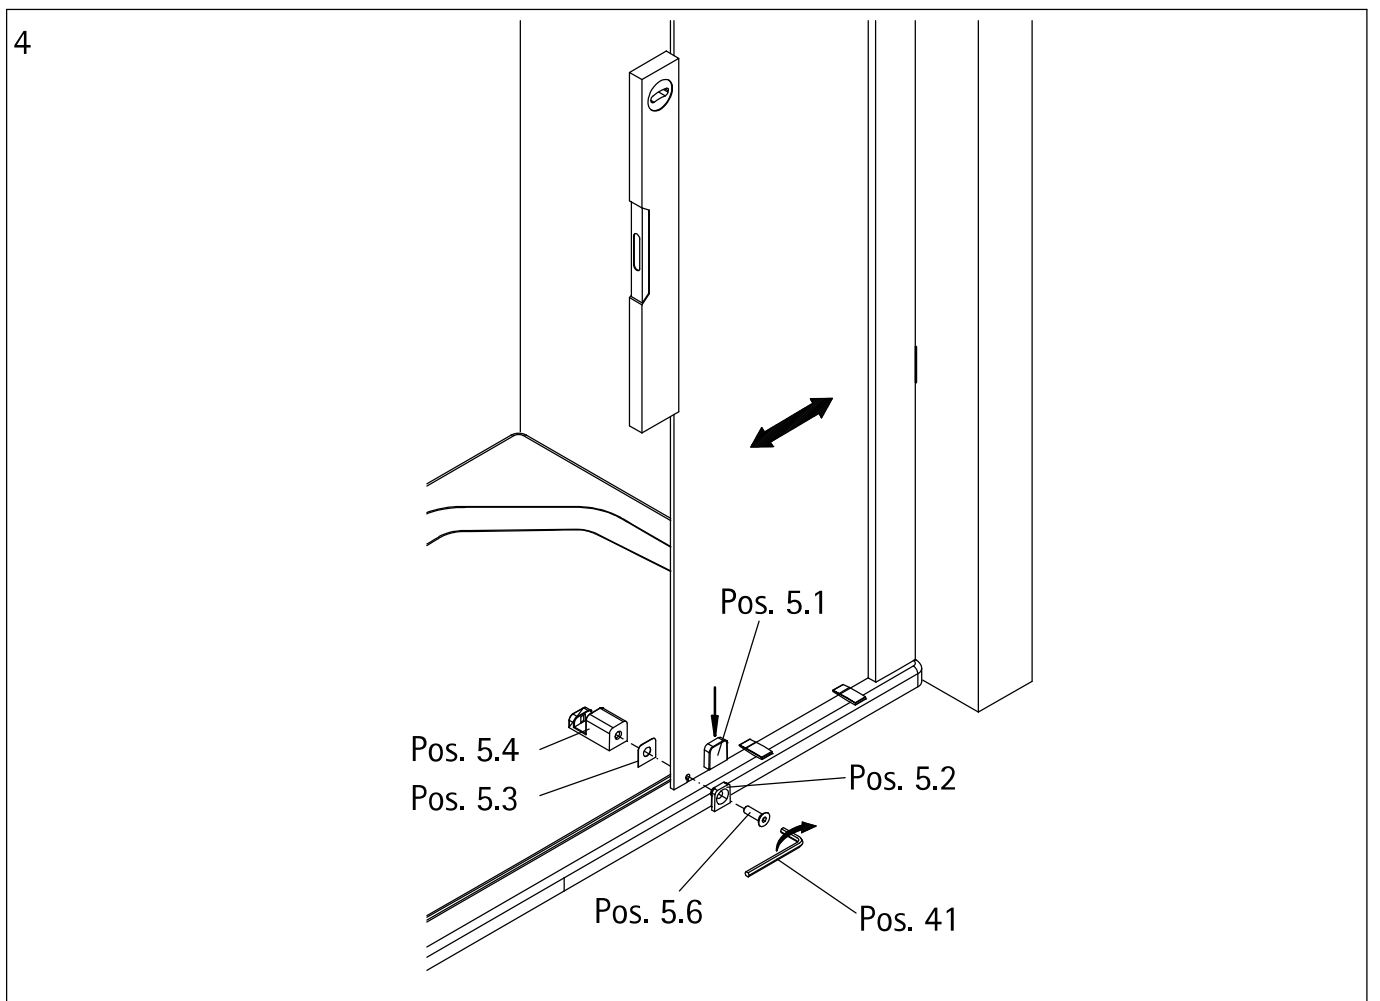

1

Sollte der Wannenrand kleiner sein, dann kann das Einrückmaß verringert werden. Wir empfehlen ein minimales Einrückmaß von 5mm.  
If the shower tray edge is smaller the indentation can be reduced. We suggest having an indentation of at least 5mm.  
Si le bord du receveur est plus petit vous pouvez réduire le retrait. Nous proposons un retrait au moins de 5mm.  
Indien de douchebakrand smaller is dan mag de afstand vanaf de rand kleiner zijn. Wij adviseren een minimale randafstand van 5mm.

Wannenrandbreite  
Width of shower tray edge  
Largeur du bord du receveur  
Breedte douchebakrand

2

5

6

7

8

11

12