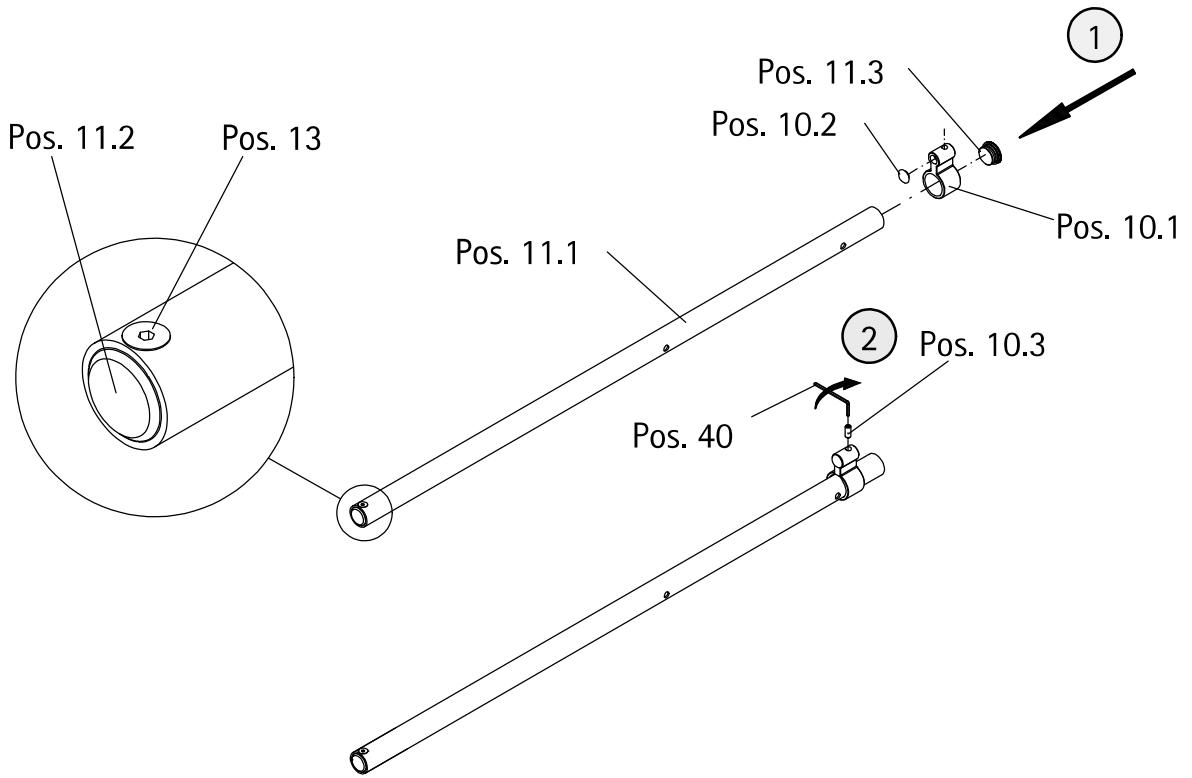

1

Sollte der Wannenrand kleiner sein, dann kann das Einrückmaß verringert werden. Wir empfehlen ein minimales Einrückmaß von 5mm.  
If the shower tray edge is smaller the indentation can be reduced. We suggest having an indentation of at least 5mm.  
Si le bord du receveur est plus petit vous pouvez réduire le retrait. Nous proposons un retrait au moins de 5mm.  
Indien de douchebakrand smaller is dan mag de afstand vanaf de rand kleiner zijn. Wij adviseren een minimale randafstand van 5mm.

Wannenrandbreite  
Width of shower tray edge  
Largeur du bord du receveur  
Breedte douchebakrand

2

5

6

7

8

11

12