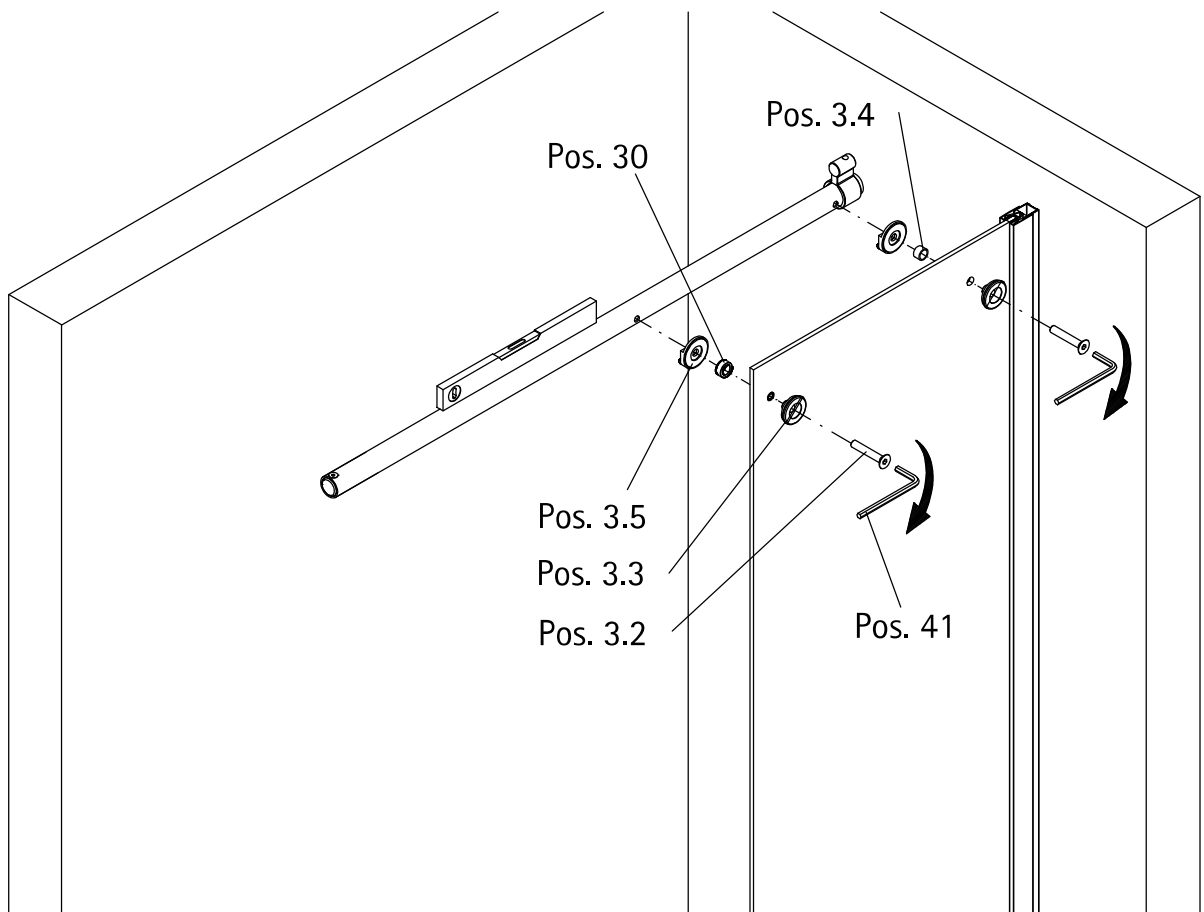

1

Sollte der Wannenrand kleiner sein, dann kann das Einrückmaß verringert werden. Wir empfehlen ein minimales Einrückmaß von 5mm.  
If the shower tray edge is smaller the indentation can be reduced. We suggest having an indentation of at least 5mm.  
Si le bord du receveur est plus petit vous pouvez réduire le retrait. Nous proposons un retrait au moins de 5mm.  
Indien de douchebakrand smaller is dan mag de afstand vanaf de rand kleiner zijn. Wij adviseren een minimale randafstand van 5mm.

Wannenrandbreite  
Width of shower tray edge  
Largeur du bord du receveur  
Breedte douchebakrand

2

5

6

7

8

11

12

13

14

15

Pos. 4.8

Pos. 1.5

Pos. 13

Pos. 40

Pos. 10