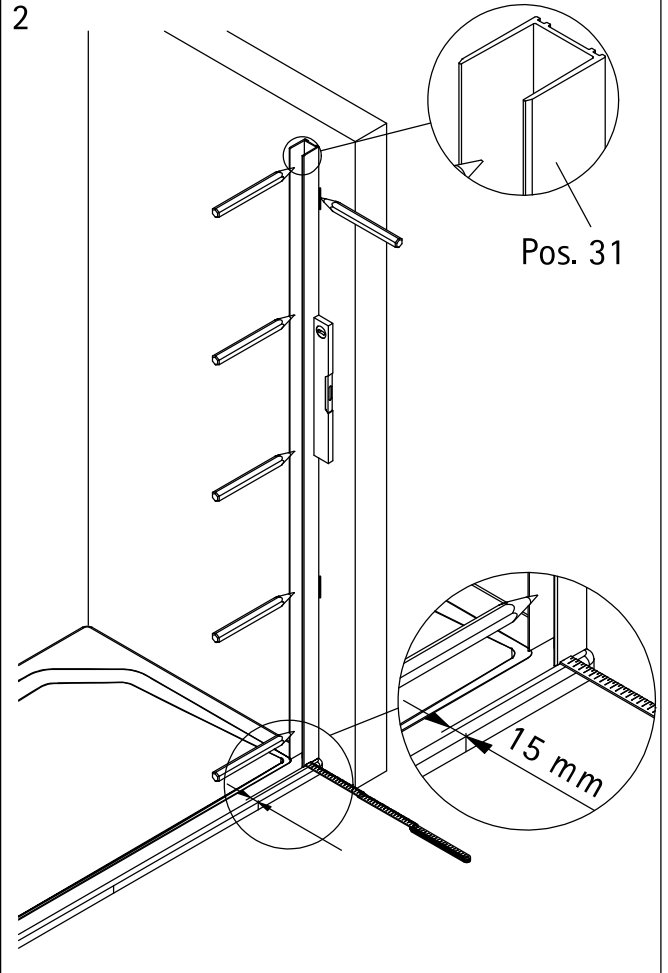

Attention:  
Model not suitable for niche installation!

Attention:  
Modèle n'est pas prévue pour montage en niche!

Let op:  
Model niet geschikt voor niche-installatie

A	B
1000 mm	985 - 1005 mm
1200 mm	1185 - 1205 mm
1600 mm	1585 - 1605 mm

1

Sollte der Wannenrand kleiner sein, dann kann das Einrückmaß verringert werden. Wir empfehlen ein minimales Einrückmaß von 5mm.  
If the shower tray edge is smaller the indentation can be reduced. We suggest having an indentation of at least 5mm.  
Si le bord du receveur est plus petit vous pouvez réduire le retrait. Nous proposons un retrait au moins de 5mm.  
Indien de douchebakrand smaller is dan mag de afstand vanaf de rand kleiner zijn. Wij adviseren een minimale randafstand van 5mm.

Wannenrandbreite  
Width of shower tray edge  
Largeur du bord du receveur  
Breedte douchebakrand

2

5

6

7

8

11

12