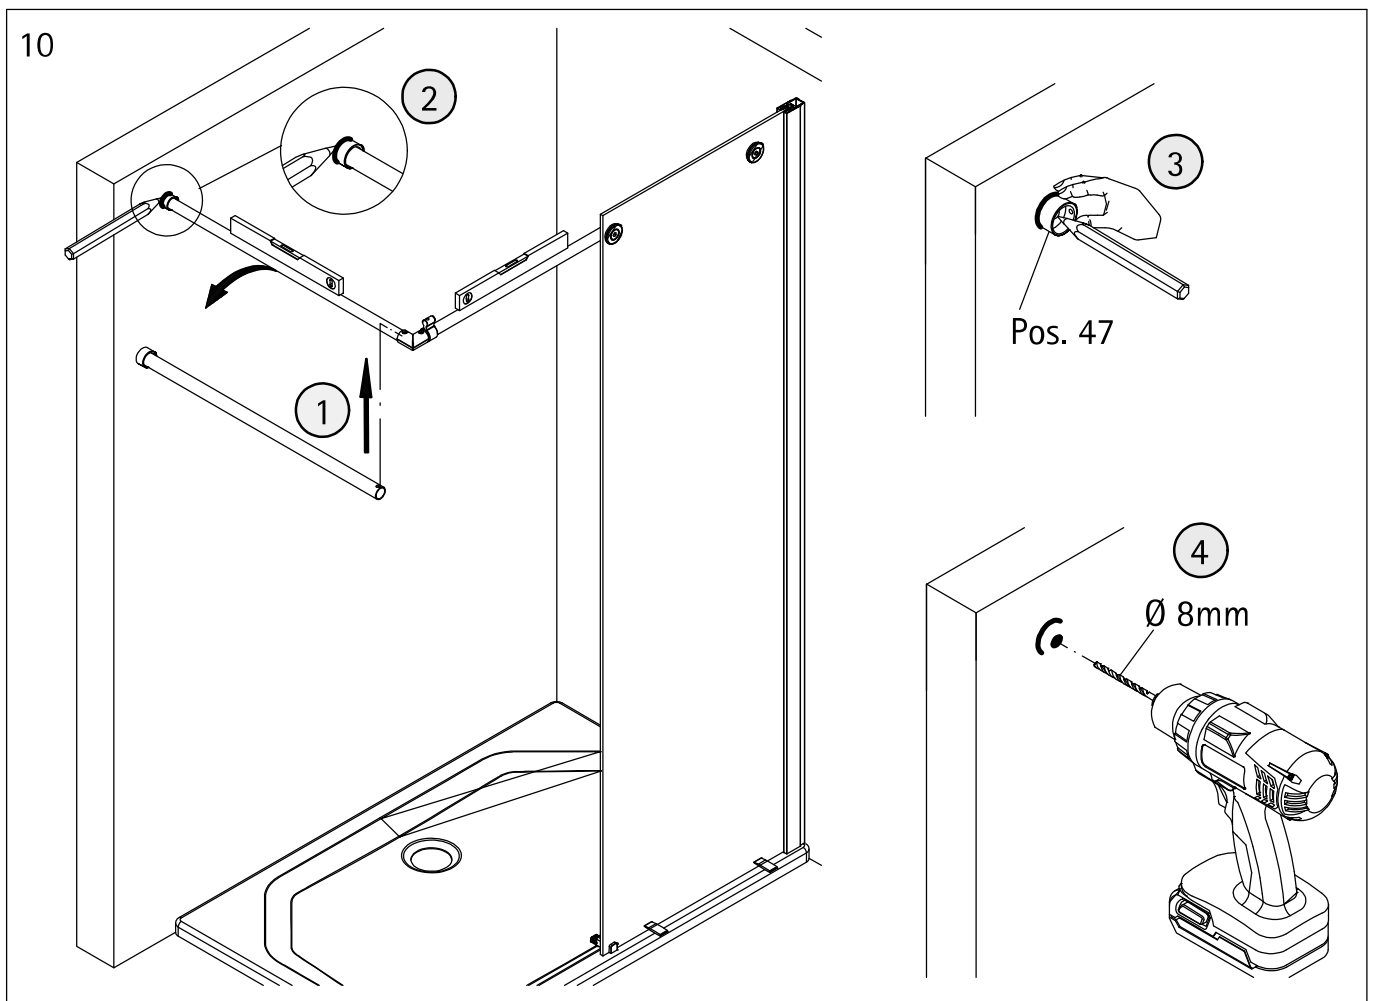

1

Sollte der Wannenrand kleiner sein, dann kann das Einrückmaß verringert werden. Wir empfehlen ein minimales Einrückmaß von 5mm.  
If the shower tray edge is smaller the indentation can be reduced. We suggest having an indentation of at least 5mm.  
Si le bord du receveur est plus petit vous pouvez réduire le retrait. Nous proposons un retrait au moins de 5mm.  
Indien de douchebakrand smaller is dan mag de afstand vanaf de rand kleiner zijn. Wij adviseren een minimale randafstand van 5mm.

Wannenrandbreite  
Width of shower tray edge  
Largeur du bord du receveur  
Breedte douchebakrand

2

5

6

7

8

11

12