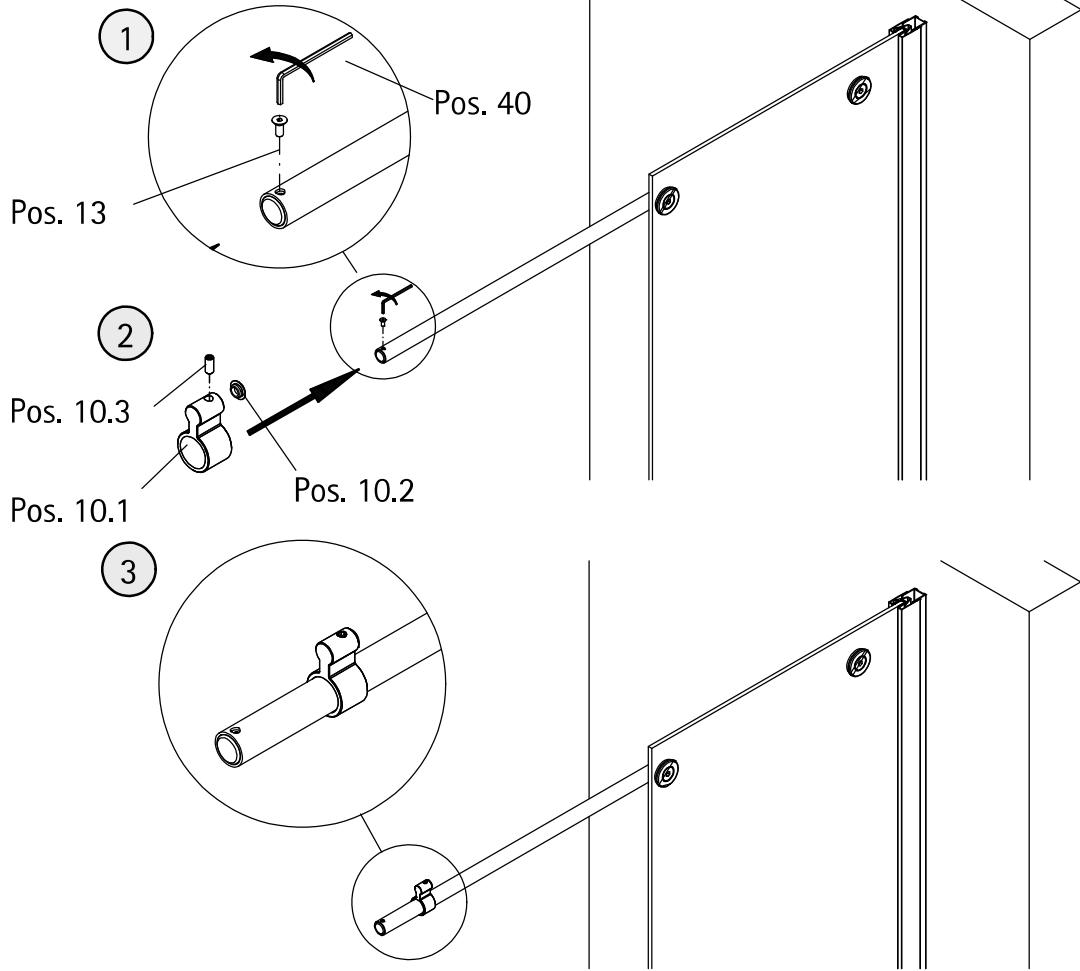

1

Sollte der Wannenrand kleiner sein, dann kann das Einrückmaß verringert werden. Wir empfehlen ein minimales Einrückmaß von 5mm.  
If the shower tray edge is smaller the indentation can be reduced. We suggest having an indentation of at least 5mm.  
Si le bord du receveur est plus petit vous pouvez réduire le retrait. Nous proposons un retrait au moins de 5mm.  
Indien de douchebakrand smaller is dan mag de afstand vanaf de rand kleiner zijn. Wij adviseren een minimale randafstand van 5mm.

Wannenrandbreite  
Width of shower tray edge  
Largeur du bord du receveur  
Breedte douchebakrand

2

5

6

7

8

11

12

13

14

15

Pos. 4.8

Pos. 1.5

Pos. 13

Pos. 40

Pos. 10