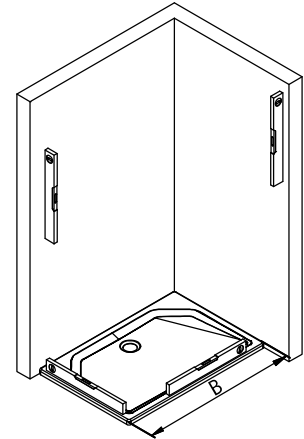

Attention:  
Model not suitable for niche installation!

Attention:  
Modèle n'est pas prévue pour montage en niche!

Let op:  
Model niet geschikt voor niche-installatie

A	B
1000 mm	985 - 1005 mm
1200 mm	1185 - 1205 mm
1600 mm	1585 - 1605 mm

1

Sollte der Wannenrand kleiner sein, dann kann das Einrückmaß verringert werden. Wir empfehlen ein minimales Einrückmaß von 5mm.  
If the shower tray edge is smaller the indentation can be reduced. We suggest having an indentation of at least 5mm.  
Si le bord du receveur est plus petit vous pouvez réduire le retrait. Nous proposons un retrait au moins de 5mm.  
Indien de douchebakrand smaller is dan mag de afstand vanaf de rand kleiner zijn. Wij adviseren een minimale randafstand van 5mm.