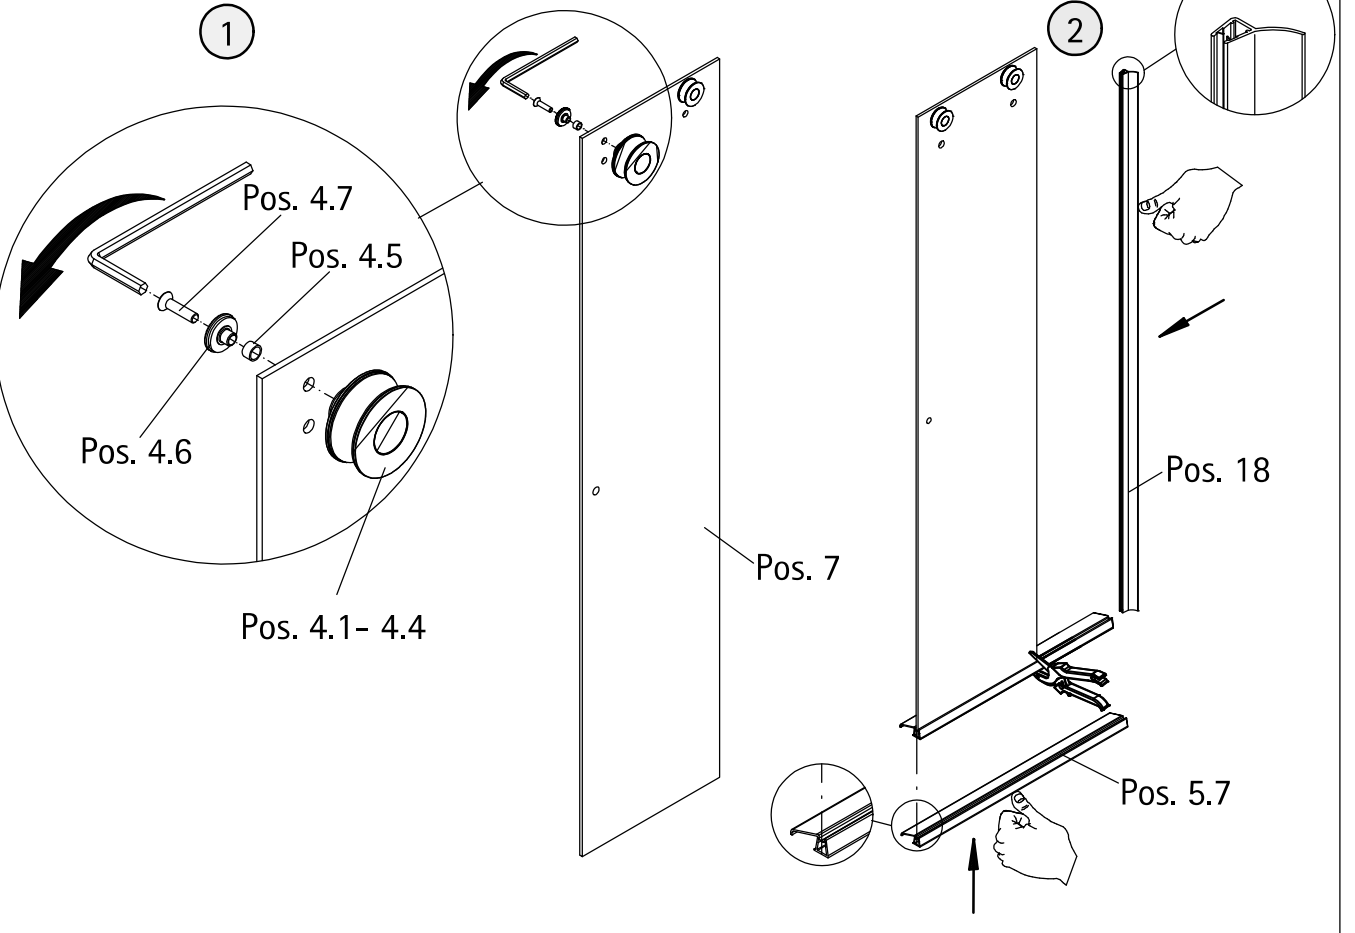

1

Sollte der Wannenrand kleiner sein, dann kann das Einrückmaß verringert werden. Wir empfehlen ein minimales Einrückmaß von 5mm.  
If the shower tray edge is smaller the indentation can be reduced. We suggest having an indentation of at least 5mm.  
Si le bord du receveur est plus petit vous pouvez réduire le retrait. Nous proposons un retrait au moins de 5mm.  
Indien de douchebakrand smaller is dan mag de afstand vanaf de rand kleiner zijn. Wij adviseren een minimale randafstand van 5mm.

Wannenrandbreite  
Width of shower tray edge  
Largeur du bord du receveur  
Breedte douchebakrand

2

5

6

7

8

11

12

13

14

15

Pos. 4.8

Pos. 1.5

Pos. 13

Pos. 40

Pos. 10