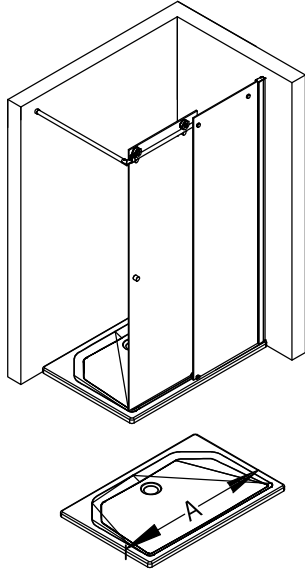

Achtung:
Modell nicht für Nischenmontage geeignet!

Attention:
Model not suitable for niche installation!

Attention:
Modèle n'est pas prévue pour montage en niche!

Let op:
Model niet geschikt voor niche-installatie

A	B
1000 mm	985 - 1005 mm
1200 mm	1185 - 1205 mm
1600 mm	1585 - 1605 mm

1

Sollte der Wannenrand kleiner sein, dann kann das Einrückmaß verringert werden. Wir empfehlen ein minimales Einrückmaß von 5mm.
If the shower tray edge is smaller the indentation can be reduced. We suggest having an indentation of at least 5mm.
Si le bord du receveur est plus petit vous pouvez réduire le retrait. Nous proposons un retrait au moins de 5mm.
Indien de douchebakrand smaller is dan mag de afstand vanaf de rand kleiner zijn. Wij adviseren een minimale randafstand van 5mm.

Wannenrandbreite
Width of shower tray edge
Largeur du bord du receveur
Breedte douchebakrand

2