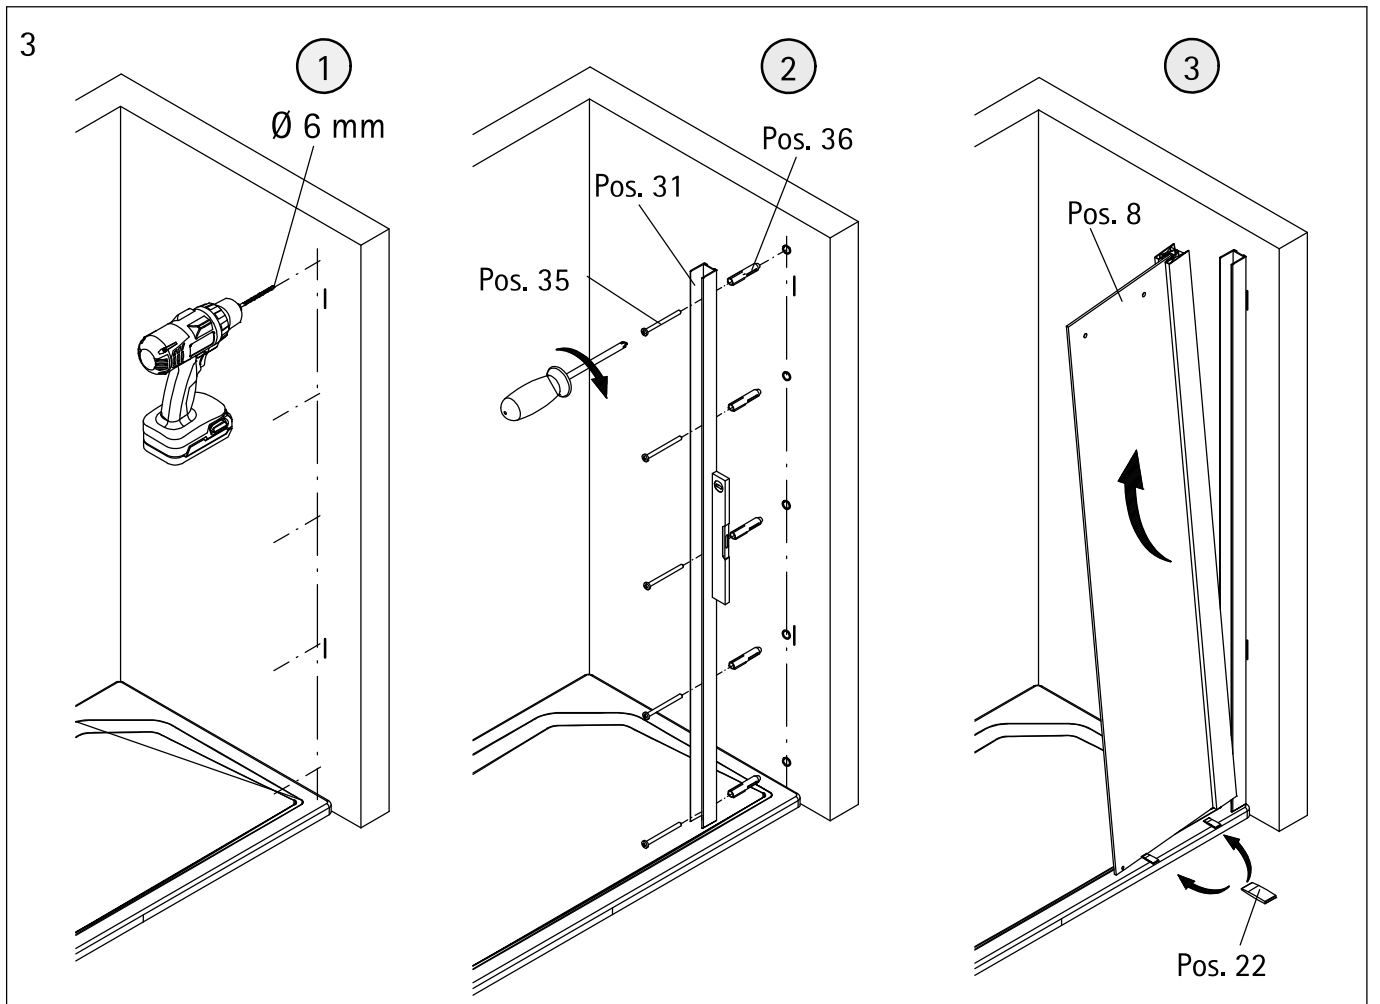

1

Sollte der Wannenrand kleiner sein, dann kann das Einrückmaß verringert werden. Wir empfehlen ein minimales Einrückmaß von 5mm.  
If the shower tray edge is smaller the indentation can be reduced. We suggest having an indentation of at least 5mm.  
Si le bord du receveur est plus petit vous pouvez réduire le retrait. Nous proposons un retrait au moins de 5mm.  
Indien de douchebakrand smaller is dan mag de afstand vanaf de rand kleiner zijn. Wij adviseren een minimale randafstand van 5mm.

Wannenrandbreite  
Width of shower tray edge  
Largeur du bord du receveur  
Breedte douchebakrand

2

5

6

7

8

11

12