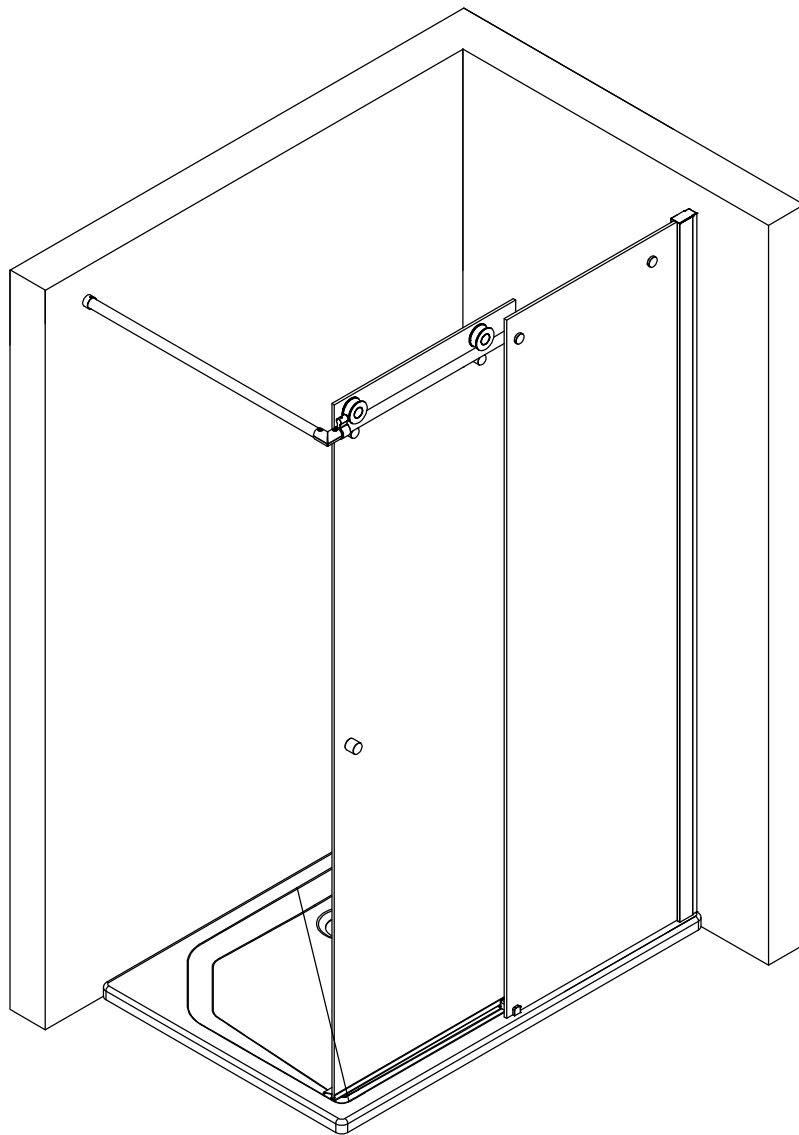

- Montageanleitung
- Assembly instructions
- Notice de montage
- Montagehandleiding
- Návod na montáž
- Instrucțiune de montaj
- Navodila za namestitev
- Installationstruktioener