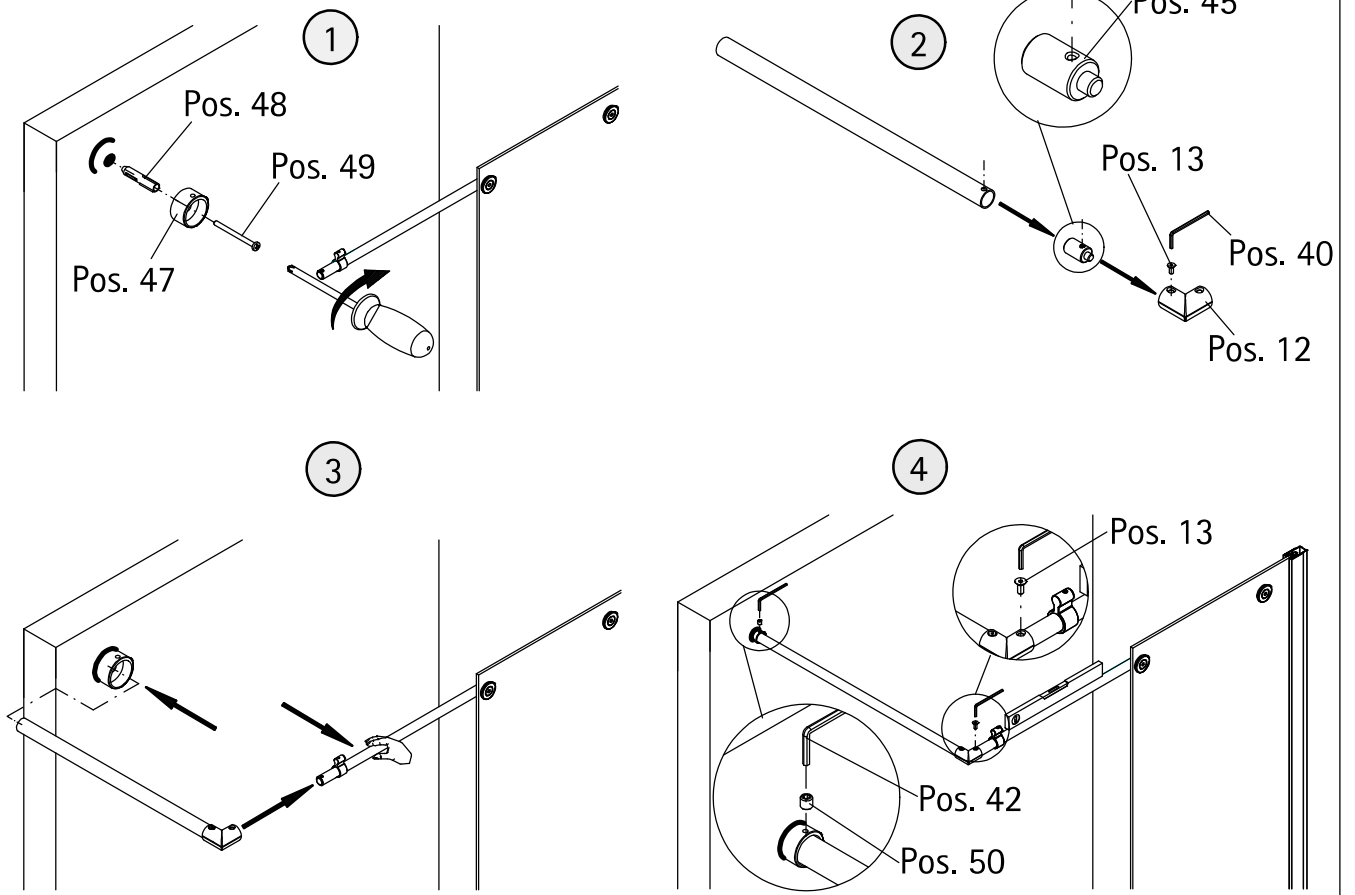

1

Sollte der Wannenrand kleiner sein, dann kann das Einrückmaß verringert werden. Wir empfehlen ein minimales Einrückmaß von 5mm.  
If the shower tray edge is smaller the indentation can be reduced. We suggest having an indentation of at least 5mm.  
Si le bord du receveur est plus petit vous pouvez réduire le retrait. Nous proposons un retrait au moins de 5mm.  
Indien de douchebakrand smaller is dan mag de afstand vanaf de rand kleiner zijn. Wij adviseren een minimale randafstand van 5mm.

Wannenrandbreite  
Width of shower tray edge  
Largeur du bord du receveur  
Breedte douchebakrand

2

5

6

7

8

11

12

13

14

15

Pos. 4.8

Pos. 1.5

Pos. 13

Pos. 40

Pos. 10