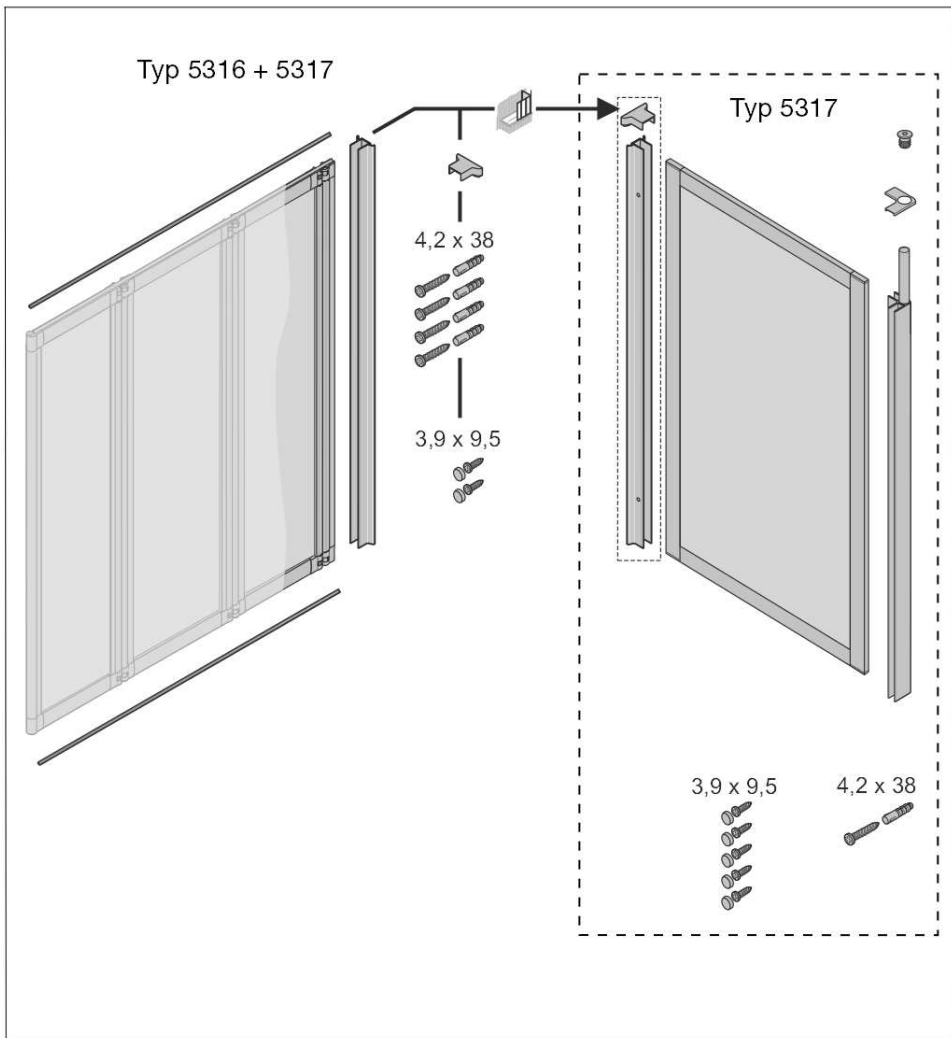

Typ 757

1

2

3

4

5

Handtuchhalter
towel bar
porte serviette
handdoekhouder

4