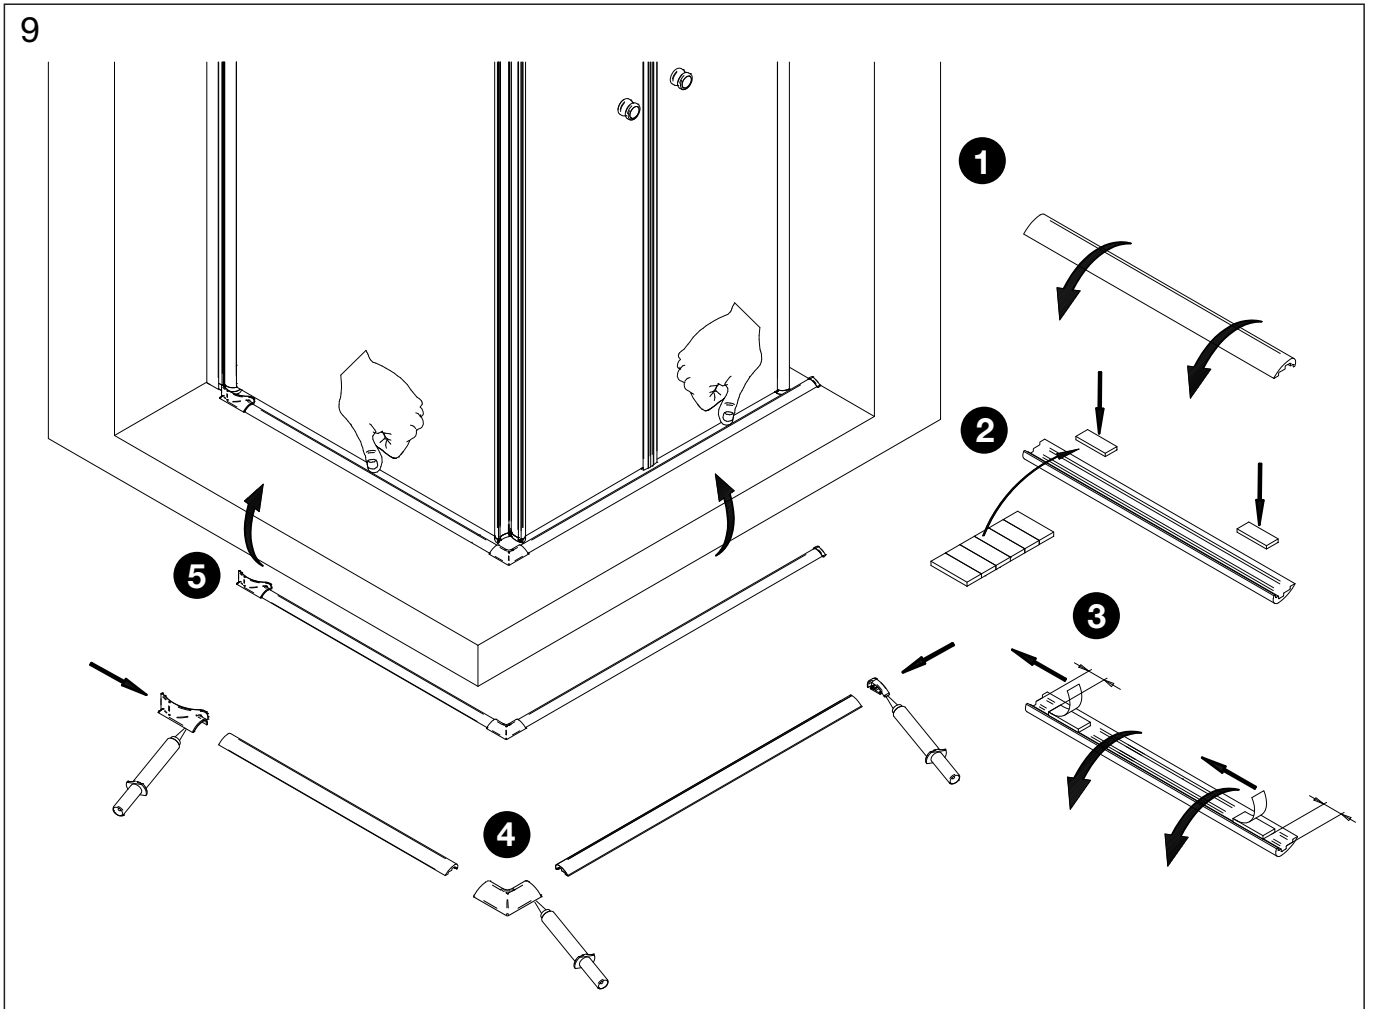

# Montageanleitung Installation instructions Instructions de montage Montagehandleiding

1

2

**D Wichtiger Hinweis:**  
Duschkabinen bitte vor dem Einbau auf Transportschäden und Vollständigkeit prüfen, da Beanstandungen nach dem Aufbau nicht mehr anerkannt werden können.

**GB Important information:**  
Please check the shower enclosure for transport damage and completeness before installation. Complaints made following installation cannot be accepted.

**F Remarque importante:**  
avant de procéder au montage, vérifiez que le pare douche est complet et qu'il n'a pas été endommagé lors du transport. Aucune réclamation ne pourra être admise après le montage.