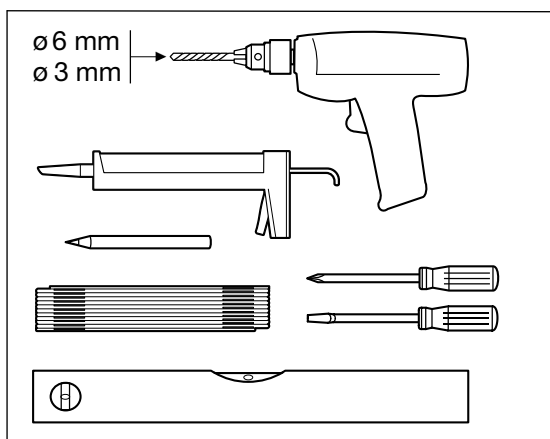

# Montageanleitung Installation instructions Instructions de montage Montagehandleiding

1

2

**D Wichtiger Hinweis:**  
Duschkabinen bitte vor dem Einbau auf Transportschäden und Vollständigkeit prüfen, da Beanstandungen nach dem Aufbau nicht mehr anerkannt werden können.

**GB Important information:**  
Please check the shower enclosure for transport damage and completeness before installation. Complaints made following installation cannot be accepted.

**F Remarque importante:**  
avant de procéder au montage, vérifiez que le pare douche est complet et qu'il n'a pas été endommagé lors du transport. Aucune réclamation ne pourra être admise après le montage.