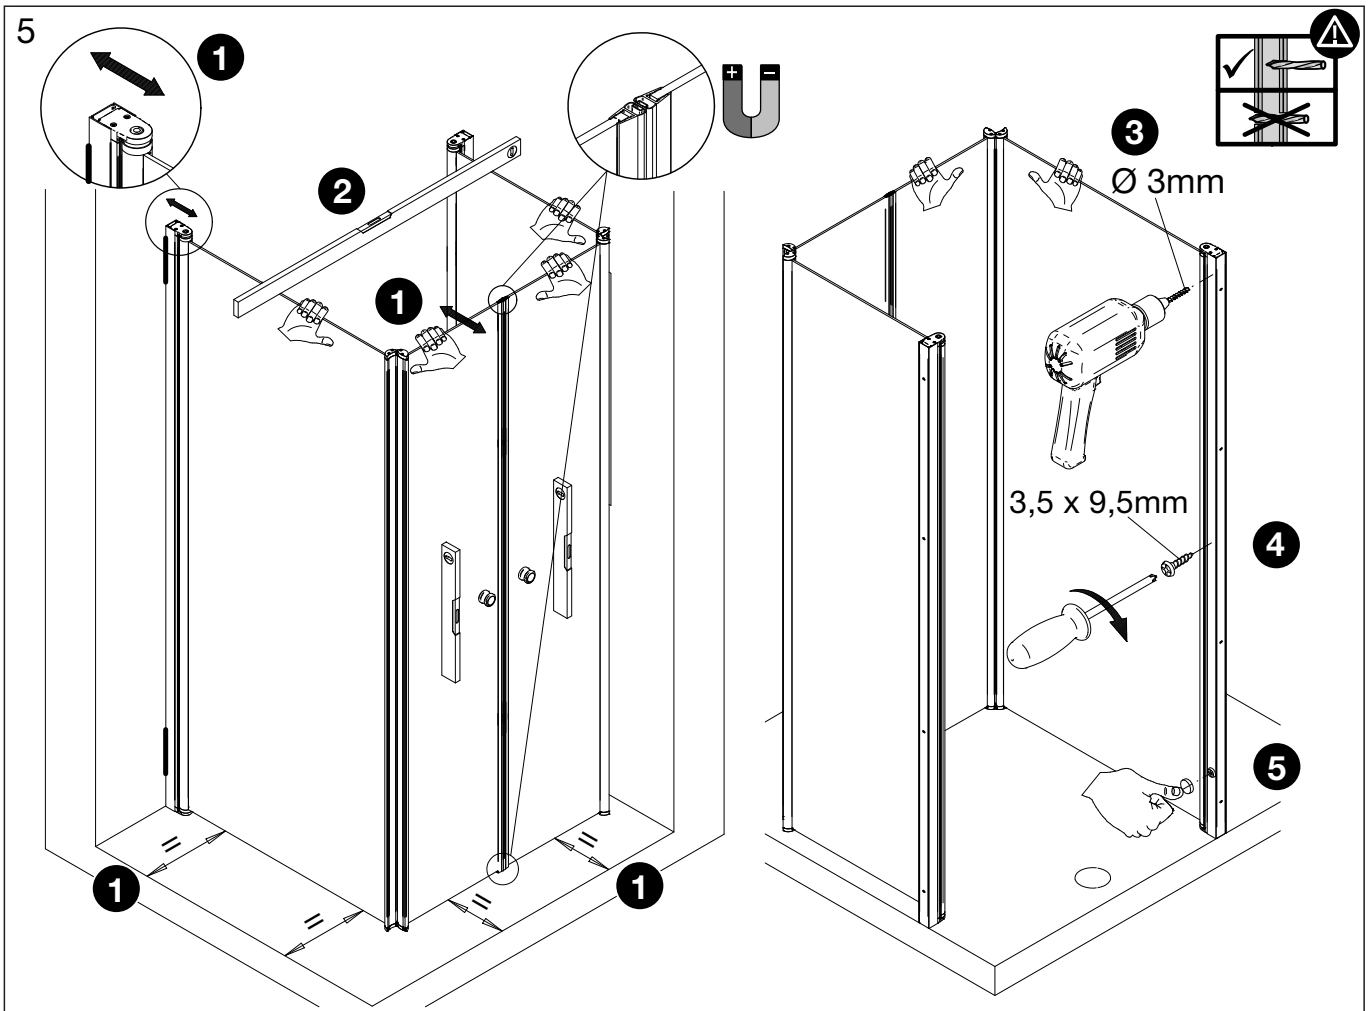

# Montageanleitung Installation instructions Instructions de montage Montagehandleiding

1

2

**D Wichtiger Hinweis:**  
Duschkabinen bitte vor dem Einbau auf Transportschäden und Vollständigkeit prüfen, da Beanstandungen nach dem Aufbau nicht mehr anerkannt werden können.

**GB Important information:**  
Please check the shower enclosure for transport damage and completeness before installation. Complaints made following installation cannot be accepted.

**F Remarque importante:**  
avant de procéder au montage, vérifiez que le pare douche est complet et qu'il n'a pas été endommagé lors du transport. Aucune réclamation ne pourra être admise après le montage.