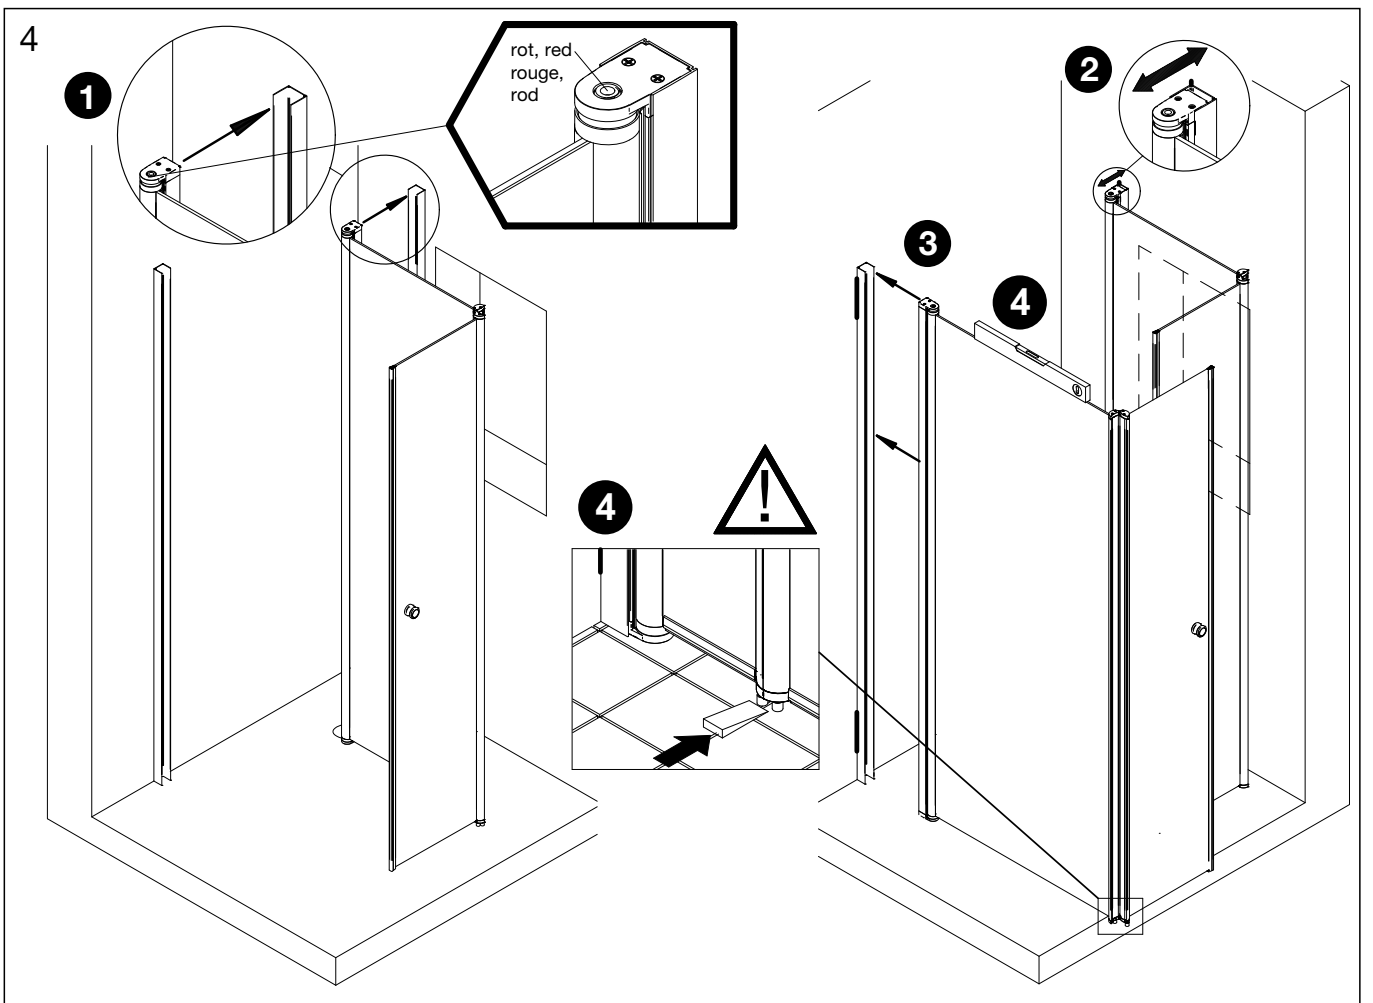

# Montageanleitung Installation instructions Instructions de montage Montagehandleiding

1

2

**D Wichtiger Hinweis:**  
Duschkabinen bitte vor dem Einbau auf Transportschäden und Vollständigkeit prüfen, da Beanstandungen nach dem Aufbau nicht mehr anerkannt werden können.

**GB Important information:**  
Please check the shower enclosure for transport damage and completeness before installation. Complaints made following installation cannot be accepted.

**F Remarque importante:**  
avant de procéder au montage, vérifiez que le pare douche est complet et qu'il n'a pas été endommagé lors du transport. Aucune réclamation ne pourra être admise après le montage.