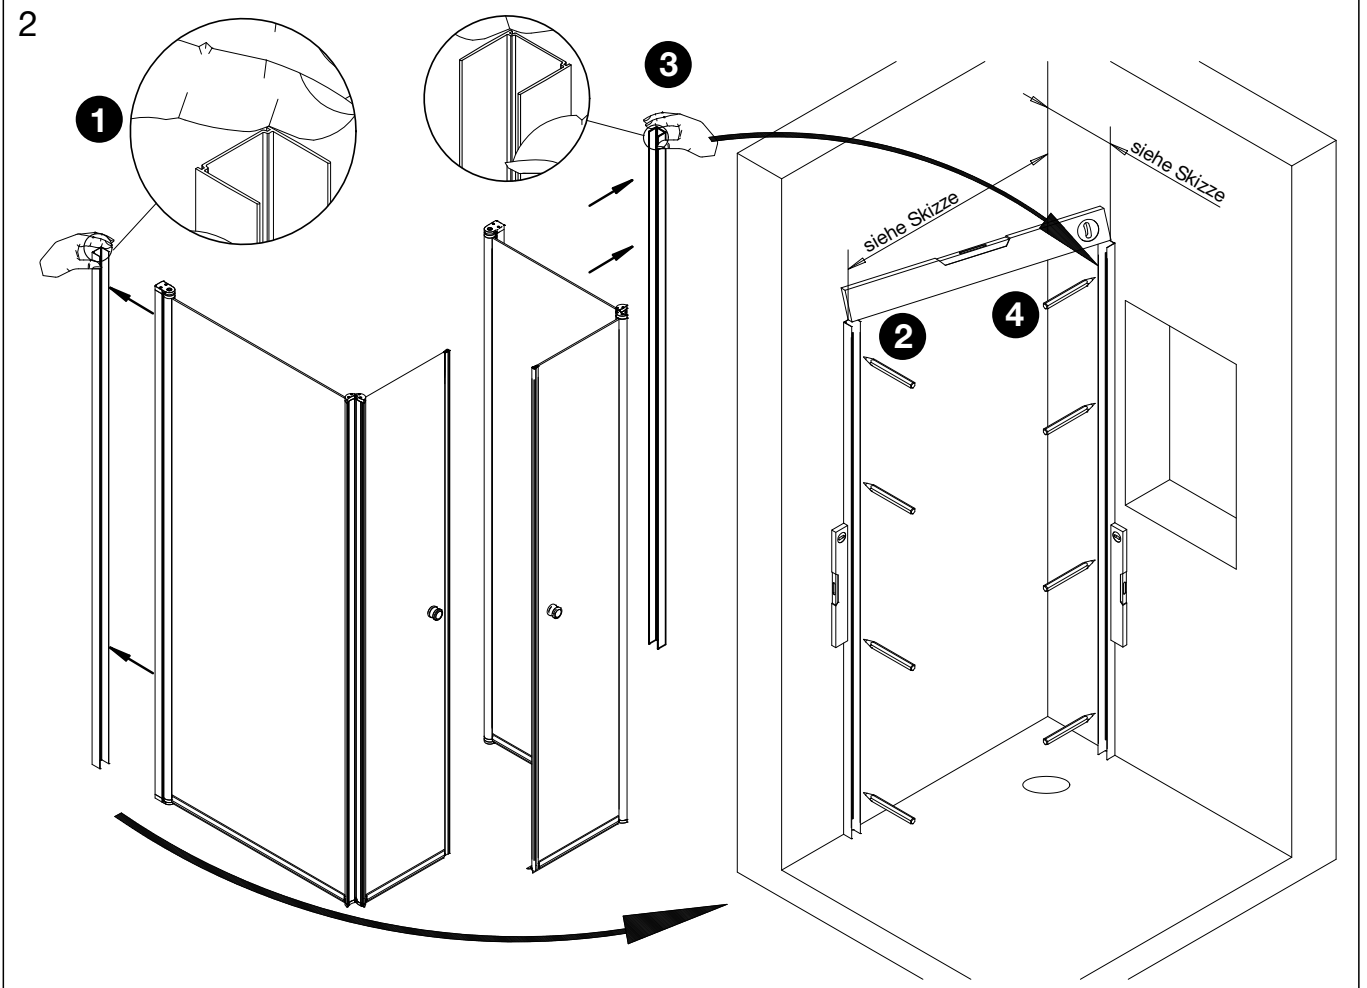

# Montageanleitung Installation instructions Instructions de montage Montagehandleiding

1

2

**D Wichtiger Hinweis:**  
Duschkabinen bitte vor dem Einbau auf Transportschäden und Vollständigkeit prüfen, da Beanstandungen nach dem Aufbau nicht mehr anerkannt werden können.

**GB Important information:**  
Please check the shower enclosure for transport damage and completeness before installation. Complaints made following installation cannot be accepted.

**F Remarque importante:**  
avant de procéder au montage, vérifiez que le pare douche est complet et qu'il n'a pas été endommagé lors du transport. Aucune réclamation ne pourra être admise après le montage.