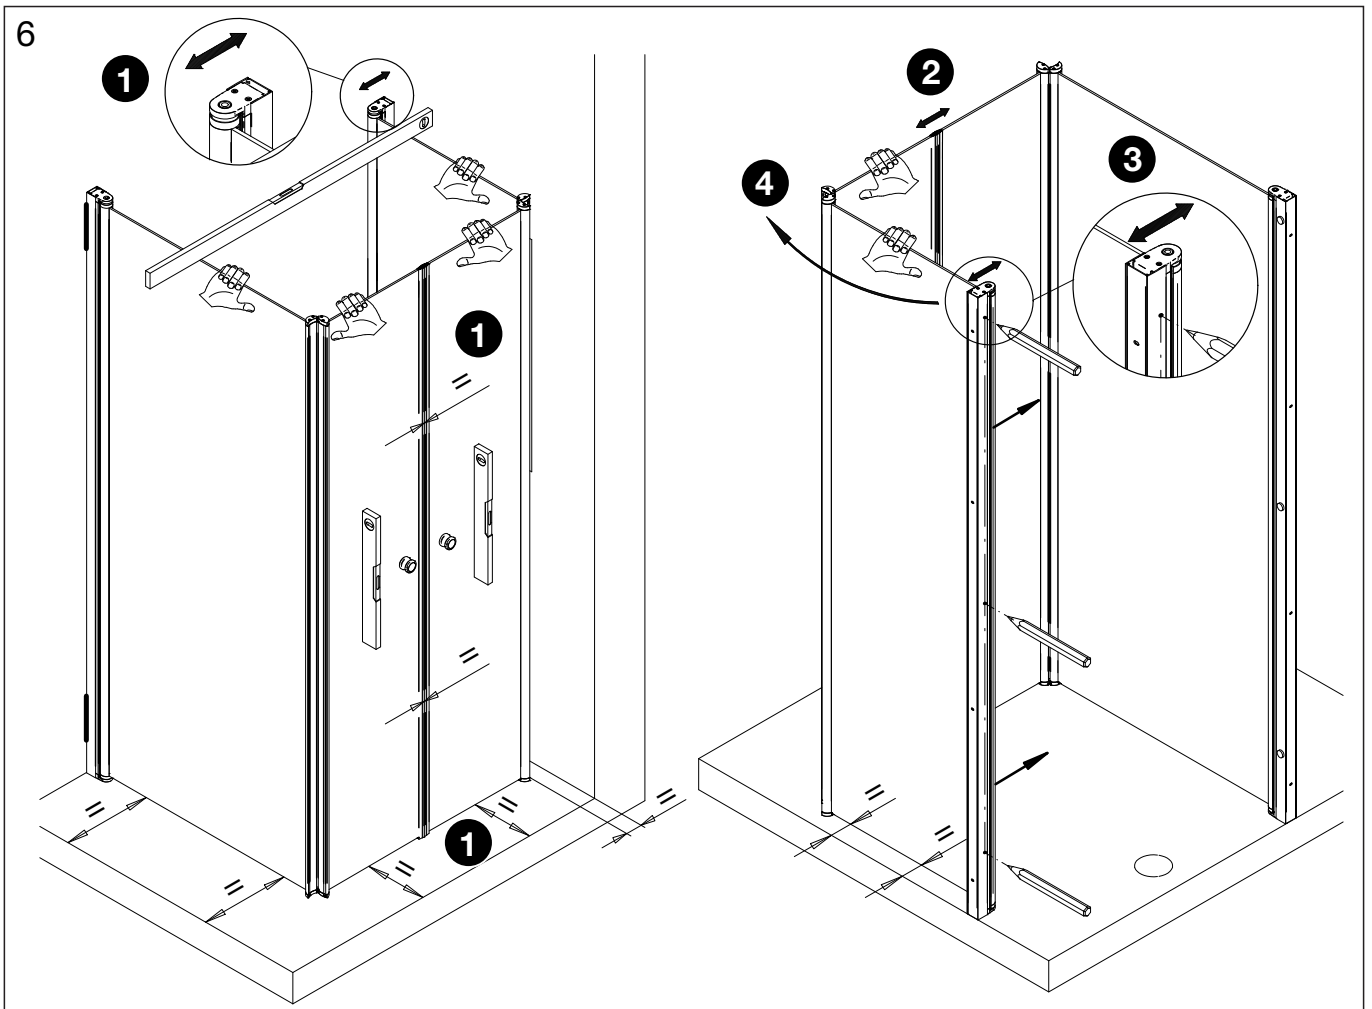

# Montageanleitung Installation instructions Instructions de montage Montagehandleiding

1

2

**D Wichtiger Hinweis:**  
Duschkabinen bitte vor dem Einbau auf Transportschäden und Vollständigkeit prüfen, da Beanstandungen nach dem Aufbau nicht mehr anerkannt werden können.

**GB Important information:**  
Please check the shower enclosure for transport damage and completeness before installation. Complaints made following installation cannot be accepted.

**F Remarque importante:**  
avant de procéder au montage, vérifiez que le pare douche est complet et qu'il n'a pas été endommagé lors du transport. Aucune réclamation ne pourra être admise après le montage.