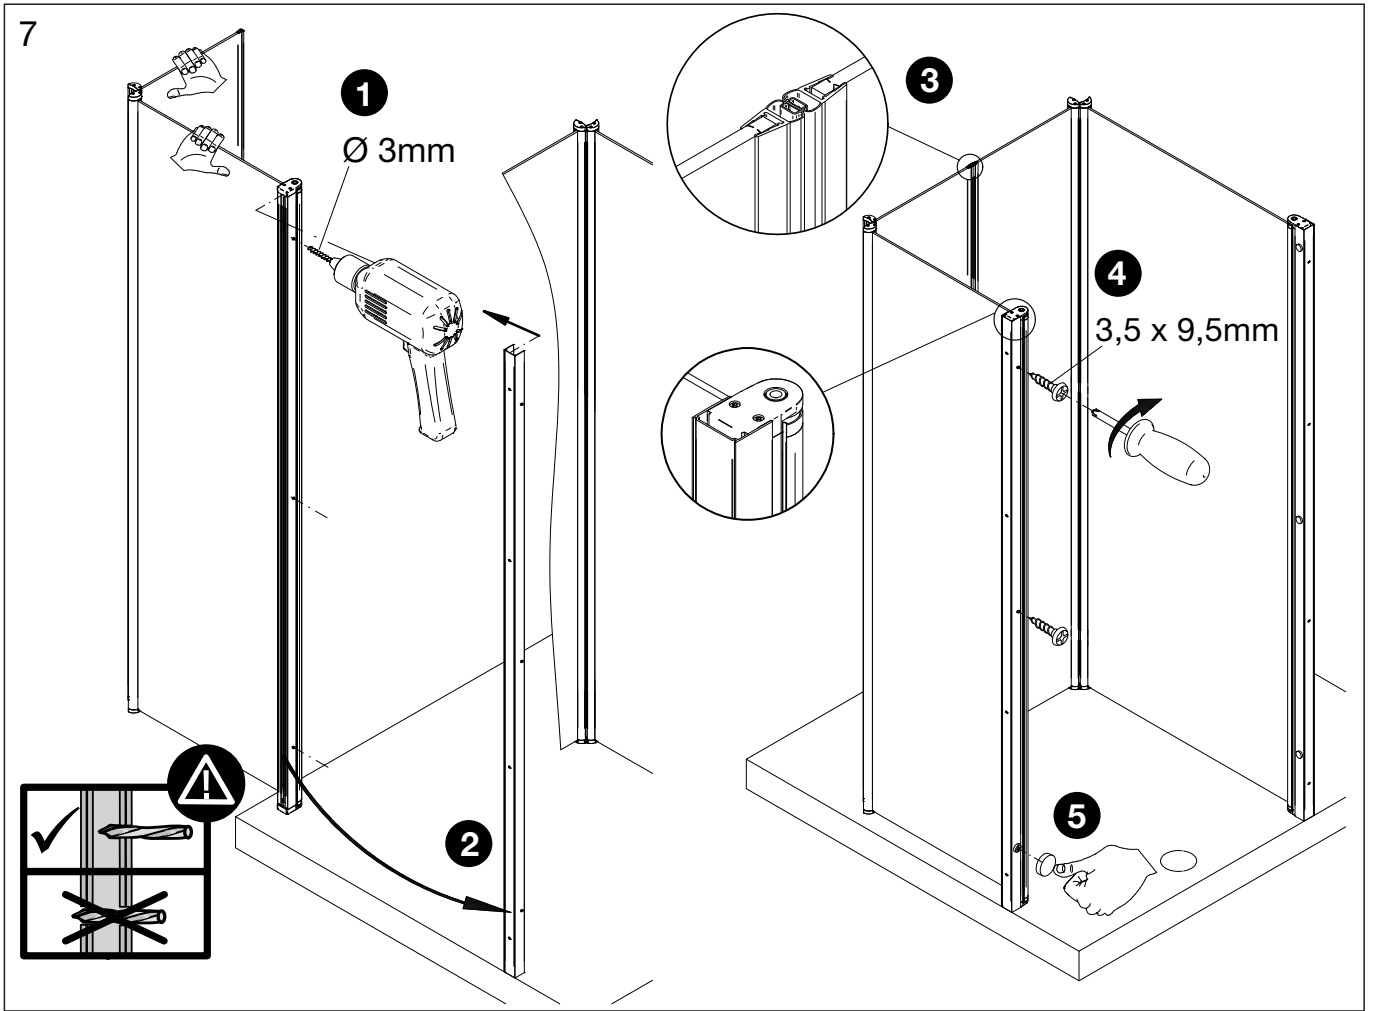

# Montageanleitung Installation instructions Instructions de montage Montagehandleiding

1

2

**D Wichtiger Hinweis:**  
Duschkabinen bitte vor dem Einbau auf Transportschäden und Vollständigkeit prüfen, da Beanstandungen nach dem Aufbau nicht mehr anerkannt werden können.

**GB Important information:**  
Please check the shower enclosure for transport damage and completeness before installation. Complaints made following installation cannot be accepted.

**F Remarque importante:**  
avant de procéder au montage, vérifiez que le pare douche est complet et qu'il n'a pas été endommagé lors du transport. Aucune réclamation ne pourra être admise après le montage.