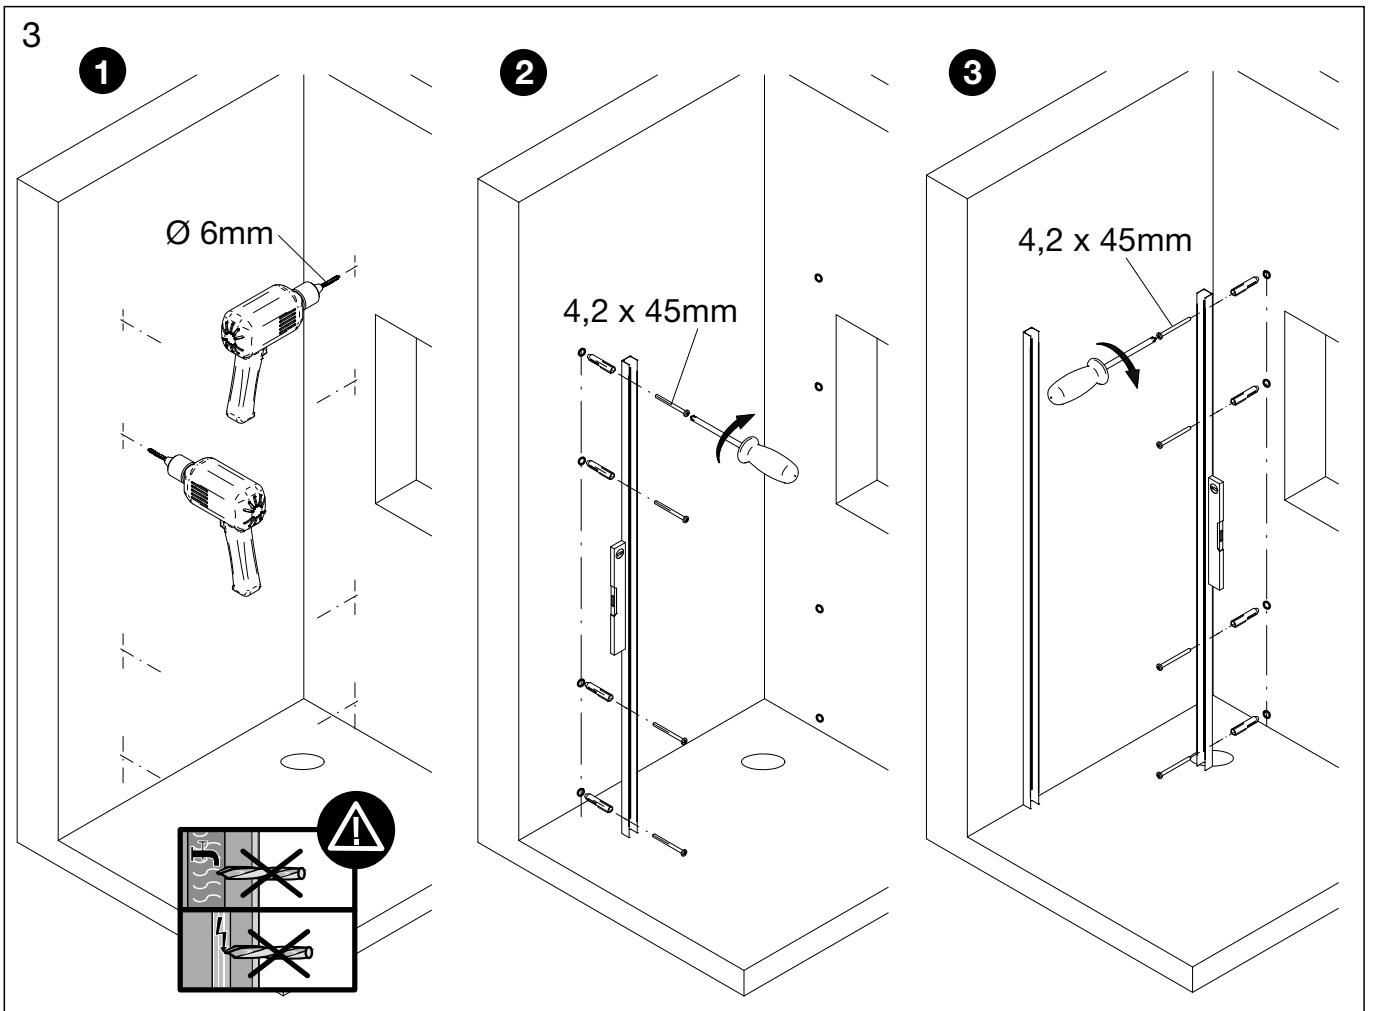

# Montageanleitung Installation instructions Instructions de montage Montagehandleiding

1

2

**D Wichtiger Hinweis:**  
Duschkabinen bitte vor dem Einbau auf Transportschäden und Vollständigkeit prüfen, da Beanstandungen nach dem Aufbau nicht mehr anerkannt werden können.

**GB Important information:**  
Please check the shower enclosure for transport damage and completeness before installation. Complaints made following installation cannot be accepted.

**F Remarque importante:**  
avant de procéder au montage, vérifiez que le pare douche est complet et qu'il n'a pas été endommagé lors du transport. Aucune réclamation ne pourra être admise après le montage.