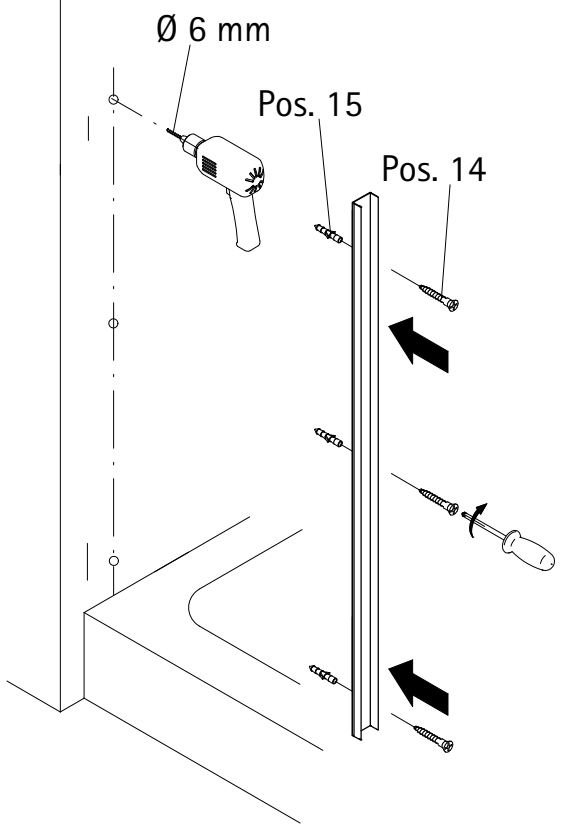

Montageanleitung

-
- Assembly instructions
 - Notice de montage
 - Montagehandleiding
 - Návod na montáž

- Instrucțiune de montaj
- Navodila za namestitev
- Installationstruktioener

1

2

3

4

5

6

- 4x Pos. 19
- 4x Pos. 20
- 2x Pos. 18
- 2x Pos. 21

- 1x Pos. 7
- 1x Pos. 7.1
- 1x Pos. 2
- 1x Pos. 3
- 1x Pos. 6.1
- 1x Pos. 6

7

8

9

left/links
yellow/gelb

Pos. 4

14

15

16

Notizen, notes

Kontrollbeleg Control Receipt

Prüfnummer / Inspection number

Duschservice
Zum Hohlen Morgen 22
59939 Olsberg
Deutschland / Germany / Allemagne / Duitsland

Ersatzteilbestellung/