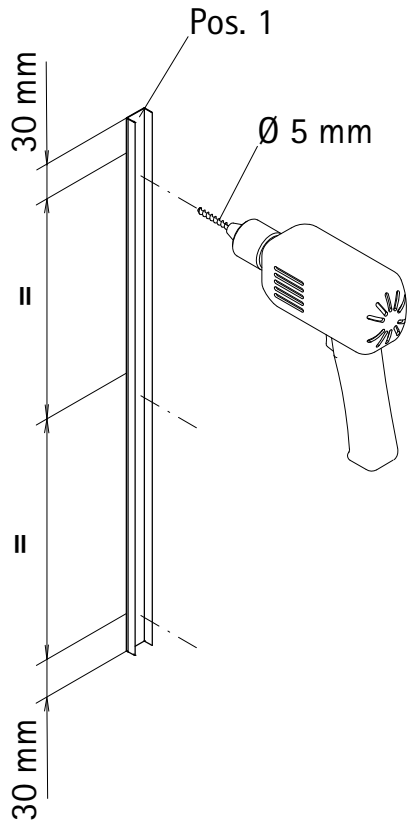

Montageanleitung

-
- Assembly instructions
 - Notice de montage
 - Montagehandleiding
 - Návod na montáž

- Instrucțiune de montaj
- Navodila za namestitev
- Installationstruktioener

1

2

3

4

5

6

- 4x Pos. 19
- 4x Pos. 20
- 2x Pos. 18
- 2x Pos. 21

- 1x Pos. 7
- 1x Pos. 7.1
- 1x Pos. 2
- 1x Pos. 3
- 1x Pos. 6.1
- 1x Pos. 6

7

8

9

left/links
yellow/gelb

Pos. 4

14

15

16

Notizen, notes

Kontrollbeleg Control Receipt

Prüfnummer / Inspection number

Duschservice
Zum Hohlen Morgen 22
59939 Olsberg
Deutschland / Germany / Allemagne / Duitsland

Ersatzteilbestellung/