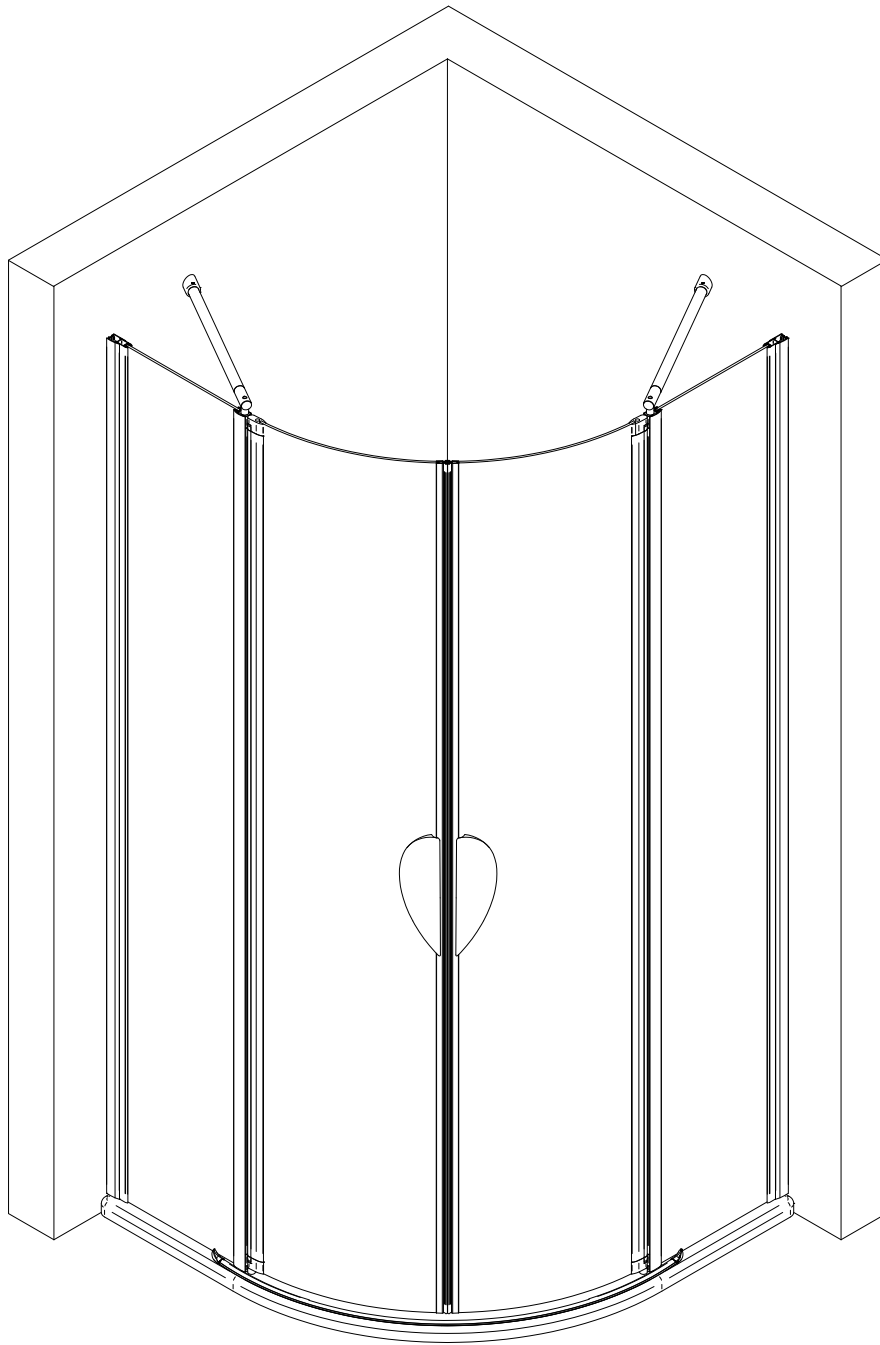

Montageanleitung

-
- Assembly instructions
 - Notice de montage
 - Montagehandleiding
 - Návod na montáž

- Instrucțiune de montaj
- Navodila za namestitev
- Installationstruktioener

1

	80er	90er
x =	775 - 805	875 - 905

2

3

4

5

6

7

14

15

16

17

Kontrollbeleg Control Receipt

Prüfnummer / Inspection number

Duschservice
Zum Hohlen Morgen 22
59939 Olsberg
Deutschland / Germany / Allemagne / Duitsland

Ersatzteilbestellung/

Fax 02962 / 972-4260

Allgemeine technische Probleme: