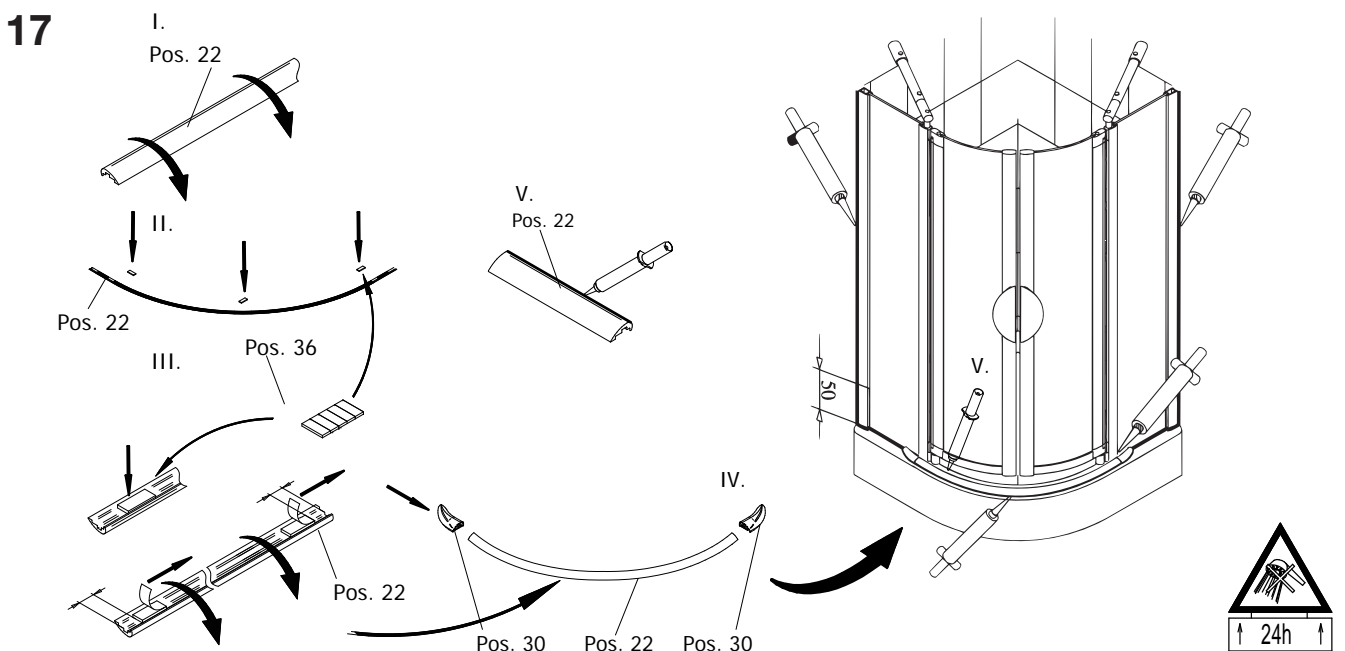

Montageanleitung

-
- Assembly instructions
 - Notice de montage
 - Montagehandleiding
 - Návod na montáž

- Instrucțiune de montaj
- Navodila za namestitev
- Installationstruktioener

1

	80er	90er
x =	775 - 805	875 - 905

16

17

Kontrollbeleg Control Receipt

Prüfnummer / Inspection number

Duschservice
Zum Hohlen Morgen 22
59939 Olsberg
Deutschland / Germany / Allemagne / Duitsland

Ersatzteilbestellung/

Fax 02962 / 972-4260

Allgemeine technische Probleme: