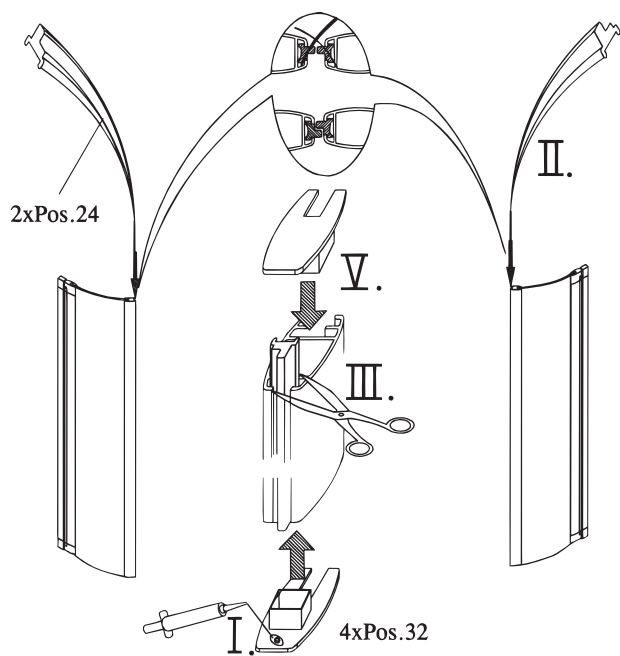

Montageanleitung

-
- Assembly instructions
 - Notice de montage
 - Montagehandleiding
 - Návod na montáž

- Instrucțiune de montaj
- Navodila za namestitev
- Installationstruktioener

1

	80er	90er
x =	775 - 805	875 - 905

2

3

4

5

6

7

14

15

16

17

Kontrollbeleg Control Receipt

Prüfnummer / Inspection number

Duschservice
Zum Hohlen Morgen 22
59939 Olsberg
Deutschland / Germany / Allemagne / Duitsland

Ersatzteilbestellung/

Fax 02962 / 972-4260

Allgemeine technische Probleme: