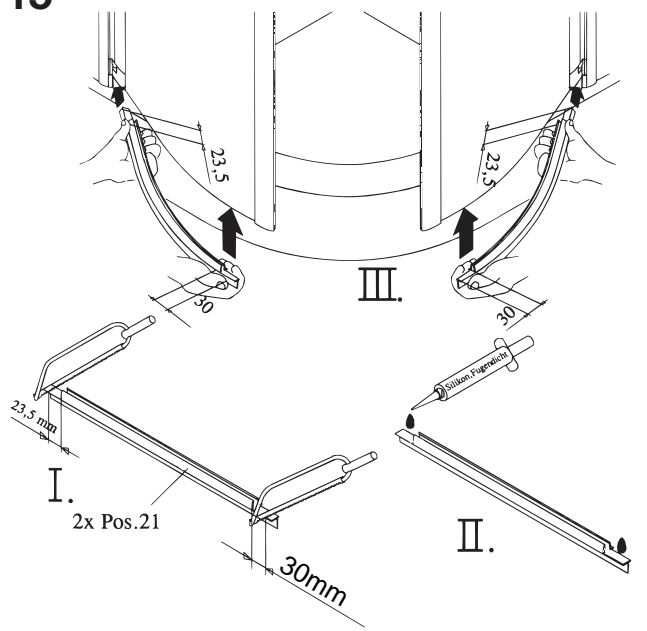

Montageanleitung

-
- Assembly instructions
 - Notice de montage
 - Montagehandleiding
 - Návod na montáž

- Instrucțiune de montaj
- Navodila za namestitev
- Installationstruktioener

1

	80er	90er
x =	775 - 805	875 - 905

16

17

Kontrollbeleg Control Receipt

Prüfnummer / Inspection number

Duschservice
Zum Hohlen Morgen 22
59939 Olsberg
Deutschland / Germany / Allemagne / Duitsland

Ersatzteilbestellung/

Fax 02962 / 972-4260

Allgemeine technische Probleme: