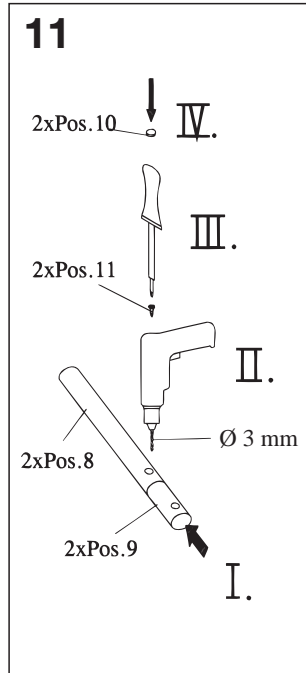

Montageanleitung

-
- Assembly instructions
 - Notice de montage
 - Montagehandleiding
 - Návod na montáž

- Instrucțiune de montaj
- Navodila za namestitev
- Installationstruktioener

1

	80er	90er
x =	775 - 805	875 - 905

2

3

4

5

6

7

14

15

16

17

Kontrollbeleg Control Receipt

Prüfnummer / Inspection number

Duschservice
Zum Hohlen Morgen 22
59939 Olsberg
Deutschland / Germany / Allemagne / Duitsland

Ersatzteilbestellung/

Fax 02962 / 972-4260

Allgemeine technische Probleme: