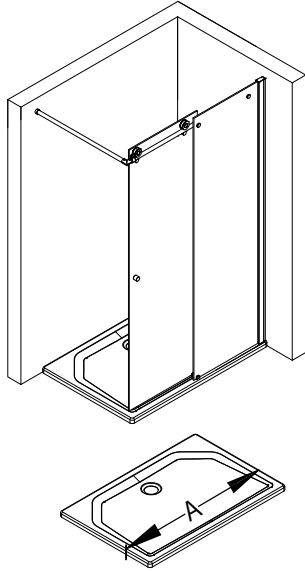

E 79280  
Stück  
69,95€

E 79058 34,95€

E 79269  
Stück  
89,00€

E 79301  
Stück  
120,00€

E 79224  
Stück  
79,00€

- 18 1x F1 Dichtung E 79057 Stück 34,95€
- 22 1x Silikonkeil (Set 6 Stück) E 79203 13,95€
- 23 2x Montagehilfe E 79201 Stück 7,50€
- 30 1x Reduzierbuchse
- 31 1x Wandanschlussprofil E 79230 Stück 79,95€
- 32\* 1x Abdeckkappe
- 33\* 3x Kappenschraube 3,5x9,5mm
- 34\* 3x Kappe für Schraube
- 35\* 5x Linsenschraube 4,2x45mm
- 36\* 5x Dübel S6
- 40 1x Innensechskantschlüssel 3
- 41 1x Innensechskantschlüssel 4
- 42 1x Innensechskantschlüssel 2,5
- 45 1x Gegenstück
- 46 1x Abstützung
- 47 1x Hülse
- 48 1x Dübel S8x51
- 49 1x Blechschraube 4,8x60mm
- 50 1x Gewindestift M5x5mm
- \*Schrauben und Abdeckkappenset E 79200 35,95€

A	B
1000 mm	985 - 1005 mm
1200 mm	1185 - 1205 mm
1600 mm	1585 - 1605 mm

1

Sollte der Wannenrand kleiner sein, dann kann das Einrückmaß verringert werden. Wir empfehlen ein minimales Einrückmaß von 5mm.  
If the shower tray edge is smaller the indentation can be reduced. We suggest having an indentation of at least 5mm.  
Si le bord du receveur est plus petit vous pouvez réduire le retrait. Nous proposons un retrait au moins de 5mm.  
Indien de douchebakrand smaller is dan mag de afstand vanaf de rand kleiner zijn. Wij adviseren een minimale randafstand van 5mm.