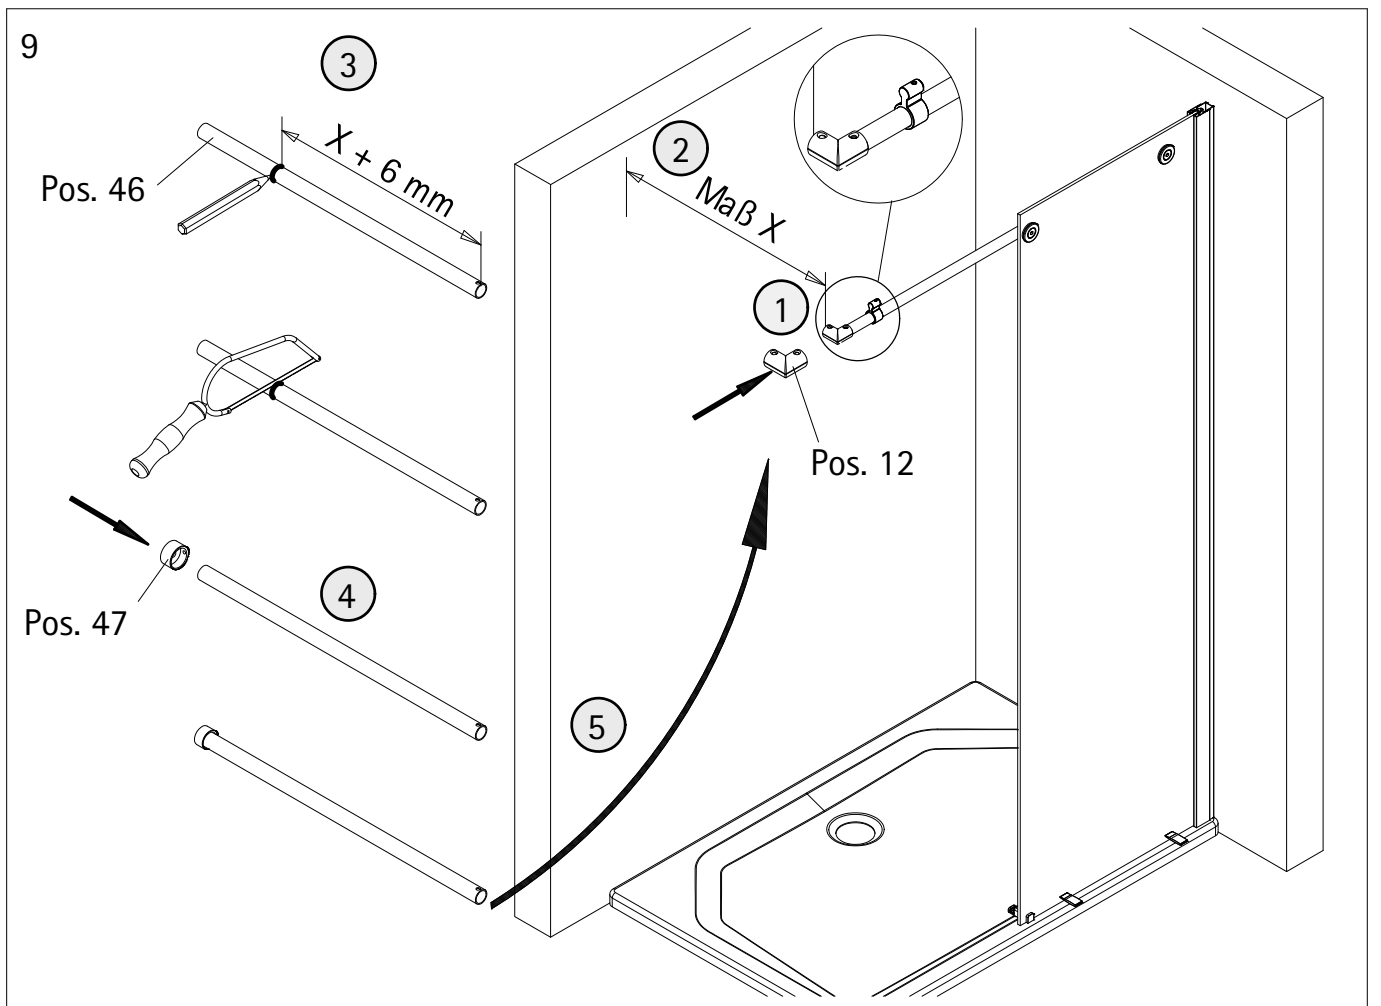

A	B
1000 mm	985 - 1005 mm
1200 mm	1185 - 1205 mm
1600 mm	1585 - 1605 mm

1

Sollte der Wannenrand kleiner sein, dann kann das Einrückmaß verringert werden. Wir empfehlen ein minimales Einrückmaß von 5mm.  
If the shower tray edge is smaller the indentation can be reduced. We suggest having an indentation of at least 5mm.  
Si le bord du receveur est plus petit vous pouvez réduire le retrait. Nous proposons un retrait au moins de 5mm.  
Indien de douchebakrand smaller is dan mag de afstand vanaf de rand kleiner zijn. Wij adviseren een minimale randafstand van 5mm.

Wannenrandbreite  
Width of shower tray edge  
Largeur du bord du receveur  
Breedte douchebakrand

2

5

6

7

8

11

12