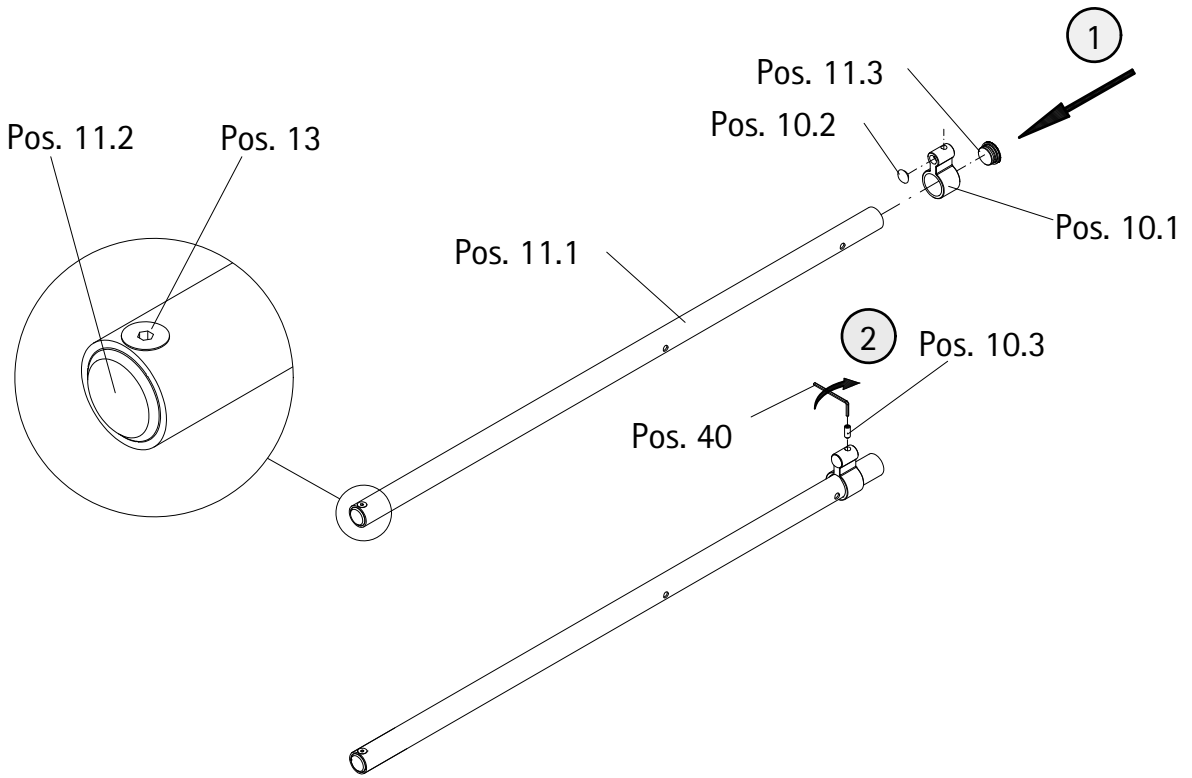

A	B
1000 mm	985 - 1005 mm
1200 mm	1185 - 1205 mm
1600 mm	1585 - 1605 mm

1

Sollte der Wannenrand kleiner sein, dann kann das Einrückmaß verringert werden. Wir empfehlen ein minimales Einrückmaß von 5mm.  
If the shower tray edge is smaller the indentation can be reduced. We suggest having an indentation of at least 5mm.  
Si le bord du receveur est plus petit vous pouvez réduire le retrait. Nous proposons un retrait au moins de 5mm.  
Indien de douchebakrand smaller is dan mag de afstand vanaf de rand kleiner zijn. Wij adviseren een minimale randafstand van 5mm.

Wannenrandbreite  
Width of shower tray edge  
Largeur du bord du receveur  
Breedte douchebakrand

2

5

6

7

8

11

12