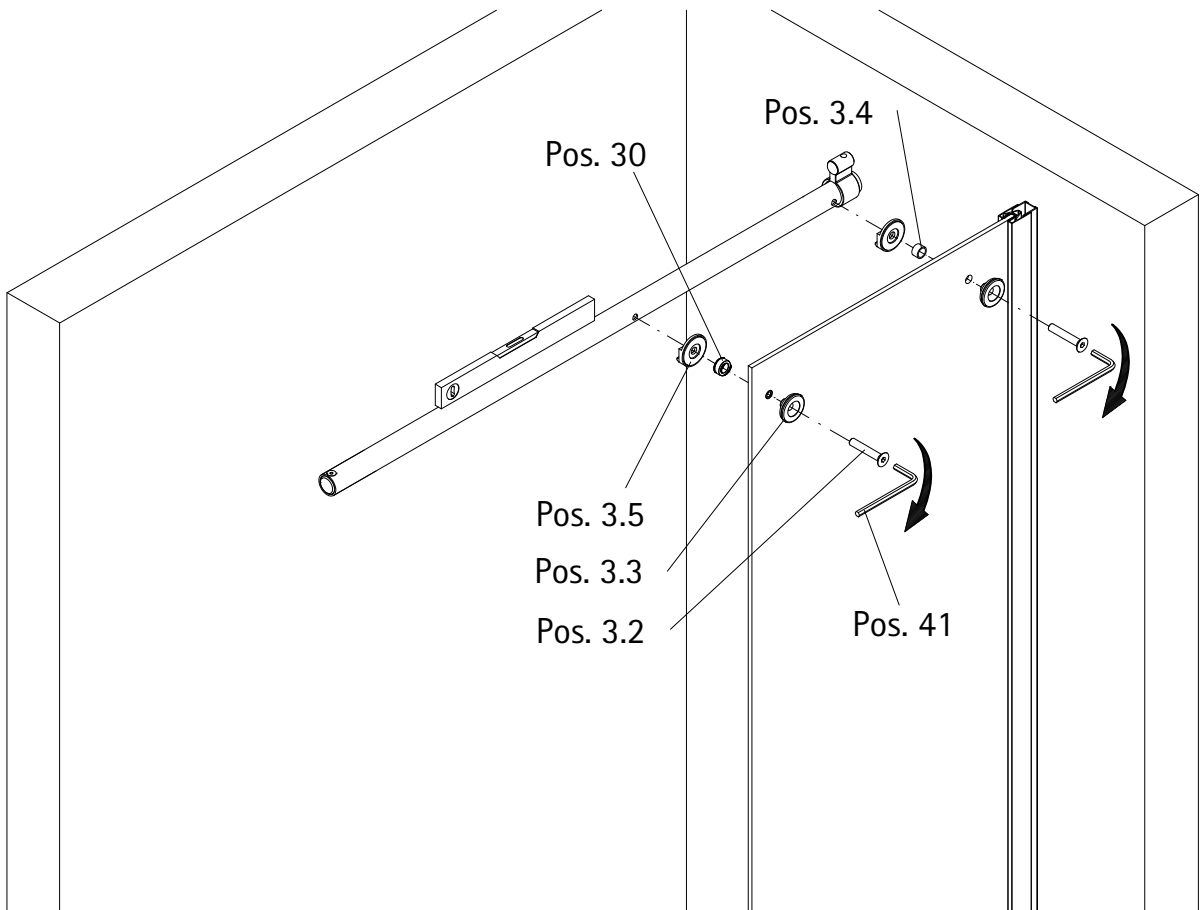

A	B
1000 mm	985 - 1005 mm
1200 mm	1185 - 1205 mm
1600 mm	1585 - 1605 mm

1

Sollte der Wannenrand kleiner sein, dann kann das Einrückmaß verringert werden. Wir empfehlen ein minimales Einrückmaß von 5mm.  
If the shower tray edge is smaller the indentation can be reduced. We suggest having an indentation of at least 5mm.  
Si le bord du receveur est plus petit vous pouvez réduire le retrait. Nous proposons un retrait au moins de 5mm.  
Indien de douchebakrand smaller is dan mag de afstand vanaf de rand kleiner zijn. Wij adviseren een minimale randafstand van 5mm.

Wannenrandbreite  
Width of shower tray edge  
Largeur du bord du receveur  
Breedte douchebakrand

2

5

6

7

8

11

12

13

14

15

Pos. 4.8

Pos. 1.5

Pos. 13

Pos. 40

Pos. 10