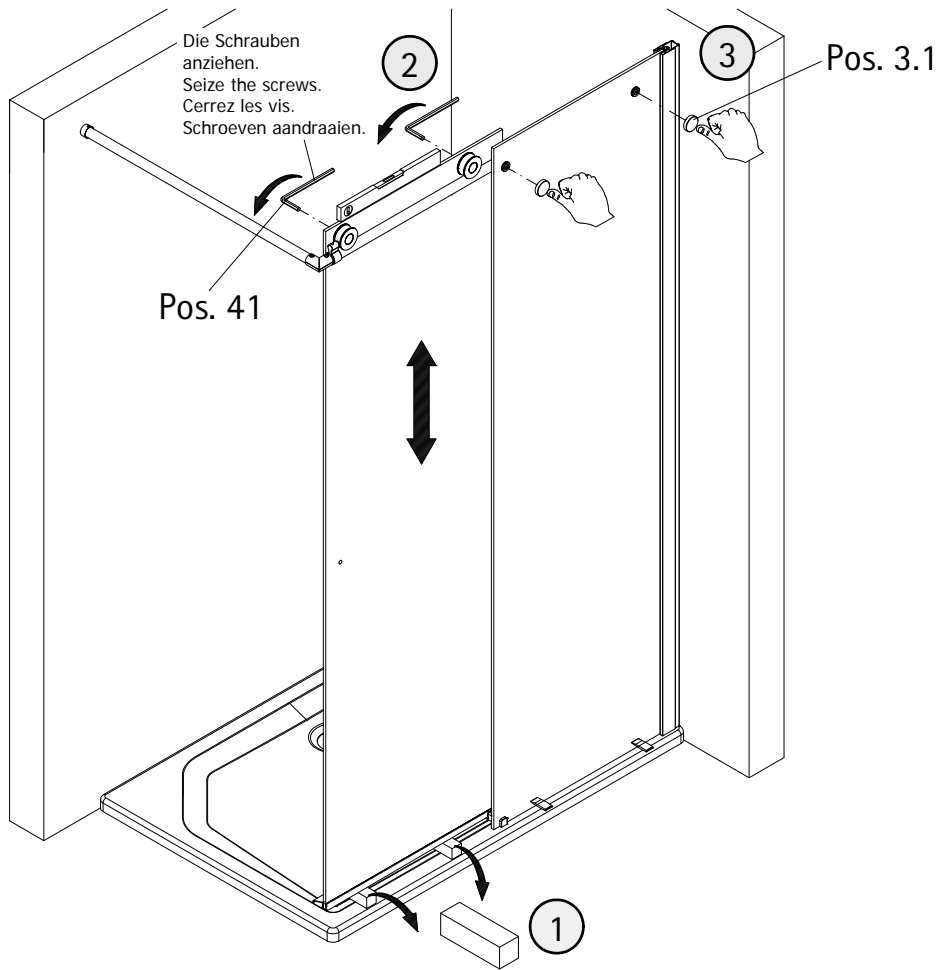

A	B
1000 mm	985 - 1005 mm
1200 mm	1185 - 1205 mm
1600 mm	1585 - 1605 mm

1

Sollte der Wannenrand kleiner sein, dann kann das Einrückmaß verringert werden. Wir empfehlen ein minimales Einrückmaß von 5mm.  
If the shower tray edge is smaller the indentation can be reduced. We suggest having an indentation of at least 5mm.  
Si le bord du receveur est plus petit vous pouvez réduire le retrait. Nous proposons un retrait au moins de 5mm.  
Indien de douchebakrand smaller is dan mag de afstand vanaf de rand kleiner zijn. Wij adviseren een minimale randafstand van 5mm.

Wannenrandbreite  
Width of shower tray edge  
Largeur du bord du receveur  
Breedte douchebakrand

2

5

6

7

8

11

12

13

14

15

Pos. 4.8

Pos. 1.5

Pos. 13

Pos. 40

Pos. 10