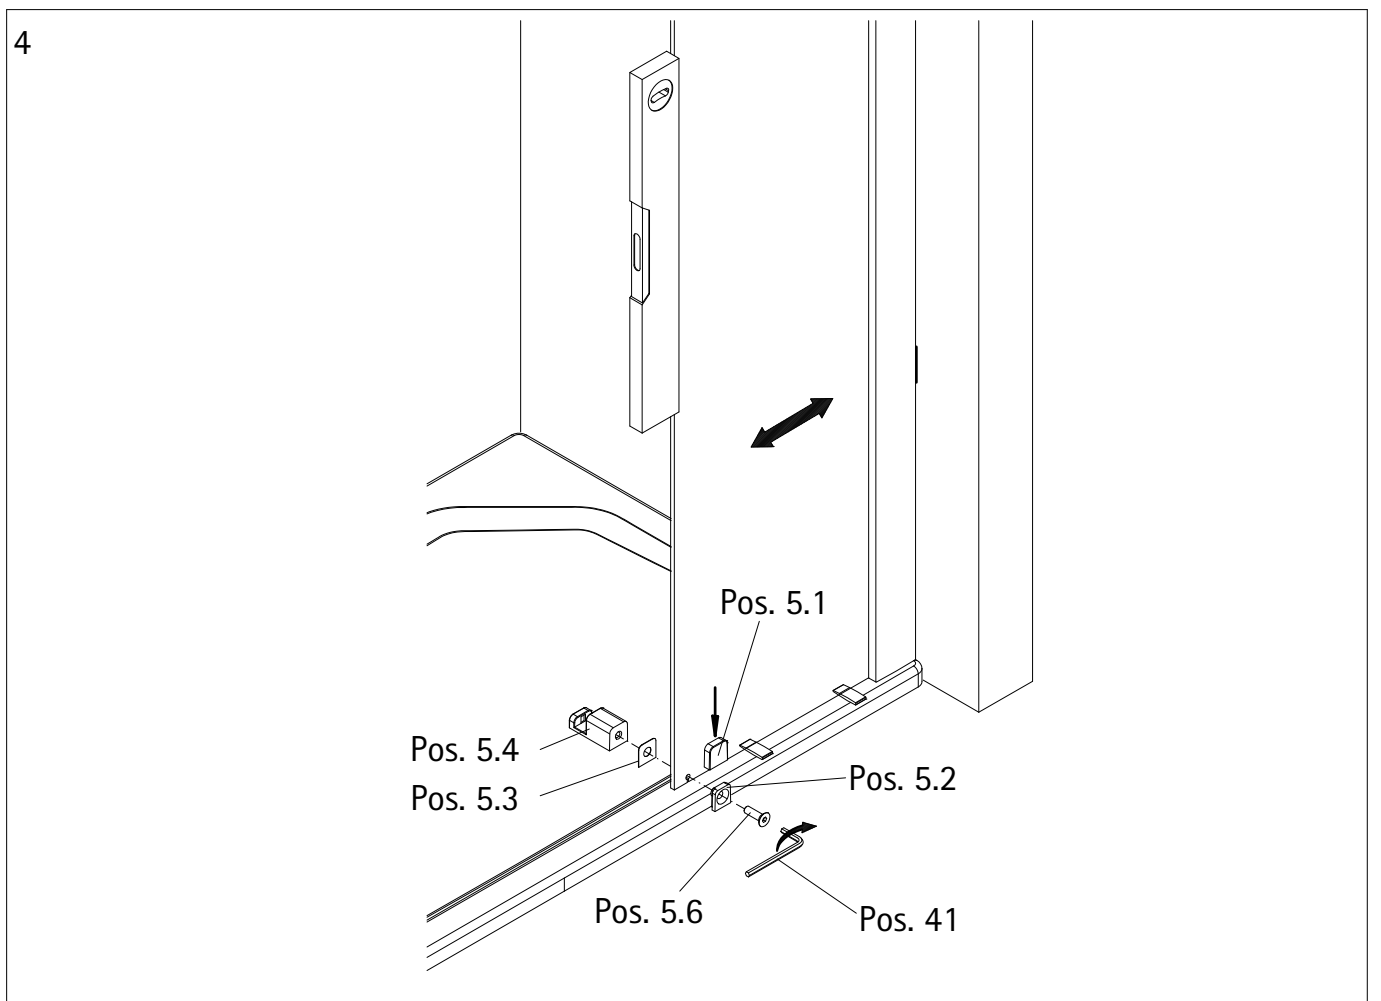

A	B
1000 mm	985 - 1005 mm
1200 mm	1185 - 1205 mm
1600 mm	1585 - 1605 mm

1

Sollte der Wannenrand kleiner sein, dann kann das Einrückmaß verringert werden. Wir empfehlen ein minimales Einrückmaß von 5mm.  
If the shower tray edge is smaller the indentation can be reduced. We suggest having an indentation of at least 5mm.  
Si le bord du receveur est plus petit vous pouvez réduire le retrait. Nous proposons un retrait au moins de 5mm.  
Indien de douchebakrand smaller is dan mag de afstand vanaf de rand kleiner zijn. Wij adviseren een minimale randafstand van 5mm.

Wannenrandbreite  
Width of shower tray edge  
Largeur du bord du receveur  
Breedte douchebakrand

2

5

6

7

8

11

12