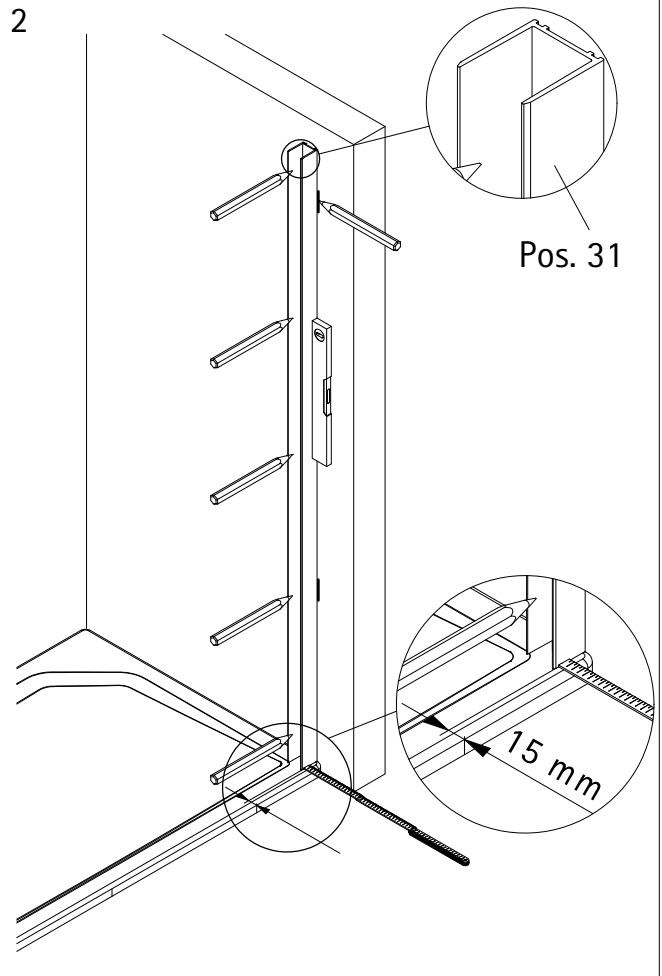

A	B
1000 mm	985 - 1005 mm
1200 mm	1185 - 1205 mm
1600 mm	1585 - 1605 mm

1

Sollte der Wannenrand kleiner sein, dann kann das Einrückmaß verringert werden. Wir empfehlen ein minimales Einrückmaß von 5mm.  
If the shower tray edge is smaller the indentation can be reduced. We suggest having an indentation of at least 5mm.  
Si le bord du receveur est plus petit vous pouvez réduire le retrait. Nous proposons un retrait au moins de 5mm.  
Indien de douchebakrand smaller is dan mag de afstand vanaf de rand kleiner zijn. Wij adviseren een minimale randafstand van 5mm.

Wannenrandbreite  
Width of shower tray edge  
Largeur du bord du receveur  
Breedte douchebakrand

2

5

6

7

8

11

12