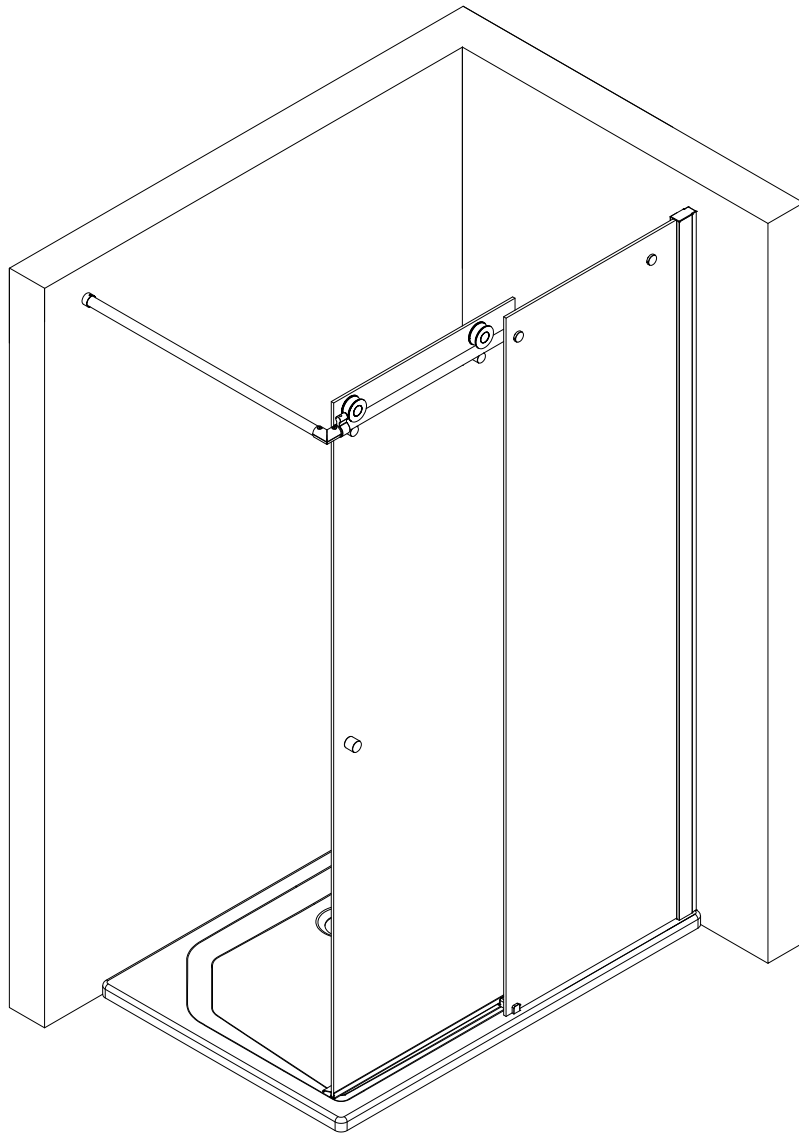

- Montageanleitung
- Assembly instructions
- Notice de montage
- Montagehandleiding
- Návod na montáž
- Instrucțiune de montaj
- Navodila za namestitev
- Installationstruktioener

- 1 2x Abstützung unten
- 1.1 2x Gegenstück
- 1.2 2x Abstützungszylinder
- 1.3 2x Schlauch
- 1.4 2x Senkschraube M6x20mm
- 1.5 2x Kappe
- 2 1x Türgriff E 79140-23 Stück 29,95€
- 3 2x Laufschienenbefestigung
- 3.1 2x Kappe
- 3.2 2x Senkschraube M6x25mm
- 3.3 2x Gegenstück
- 3.4 1x Schlauch
- 3.5 2x Distanzstück
- 4 2x Rolle komplett
- 4.1 2x Lagerzapfen
- 4.2 2x Blende
- 4.3 2x Rolle
- 4.4 2x Distanzstück
- 4.5 2x Schlauch
- 4.6 2x Gegenstück
- 4.7 2x Senkschraube M6x25mm
- 4.8 2x Abdeckkappe

E 79267  
Stück  
34,95€

E 79227  
Stück  
25,95€  
inkl.  
Pos.30

E 79268  
Stück  
118,95€

- 5 1x Türführung
- 5.1 1x Blende
- 5.2 1x Gegenplatte
- 5.3 1x Schutzfolie
- 5.4 1x Türführung
- 5.6 1x Senkschraube M6x20 mm
- 5.7 1x Wasserabweisprofil E 79058 34,95€
- 7 1x Türscheibe
- 8 1x Festelement
- 10 2x verschiebbarer Anschlag
- 10.1 2x Anschlag
- 10.2 2x Anschlagpuffer
- 10.3 2x Gewindestift M6x16mm
- 11 1x Laufschiene komplett
- 11.1 1x Laufschiene Außenrohr
- 11.2 1x Innenstange
- 11.3 1x Endkappe für Außenrohr
- 11.12 1x O-Ring
- 12 1x Eckverbindung für Laufschiene
- 13 2x Senkschraube M5x12mm