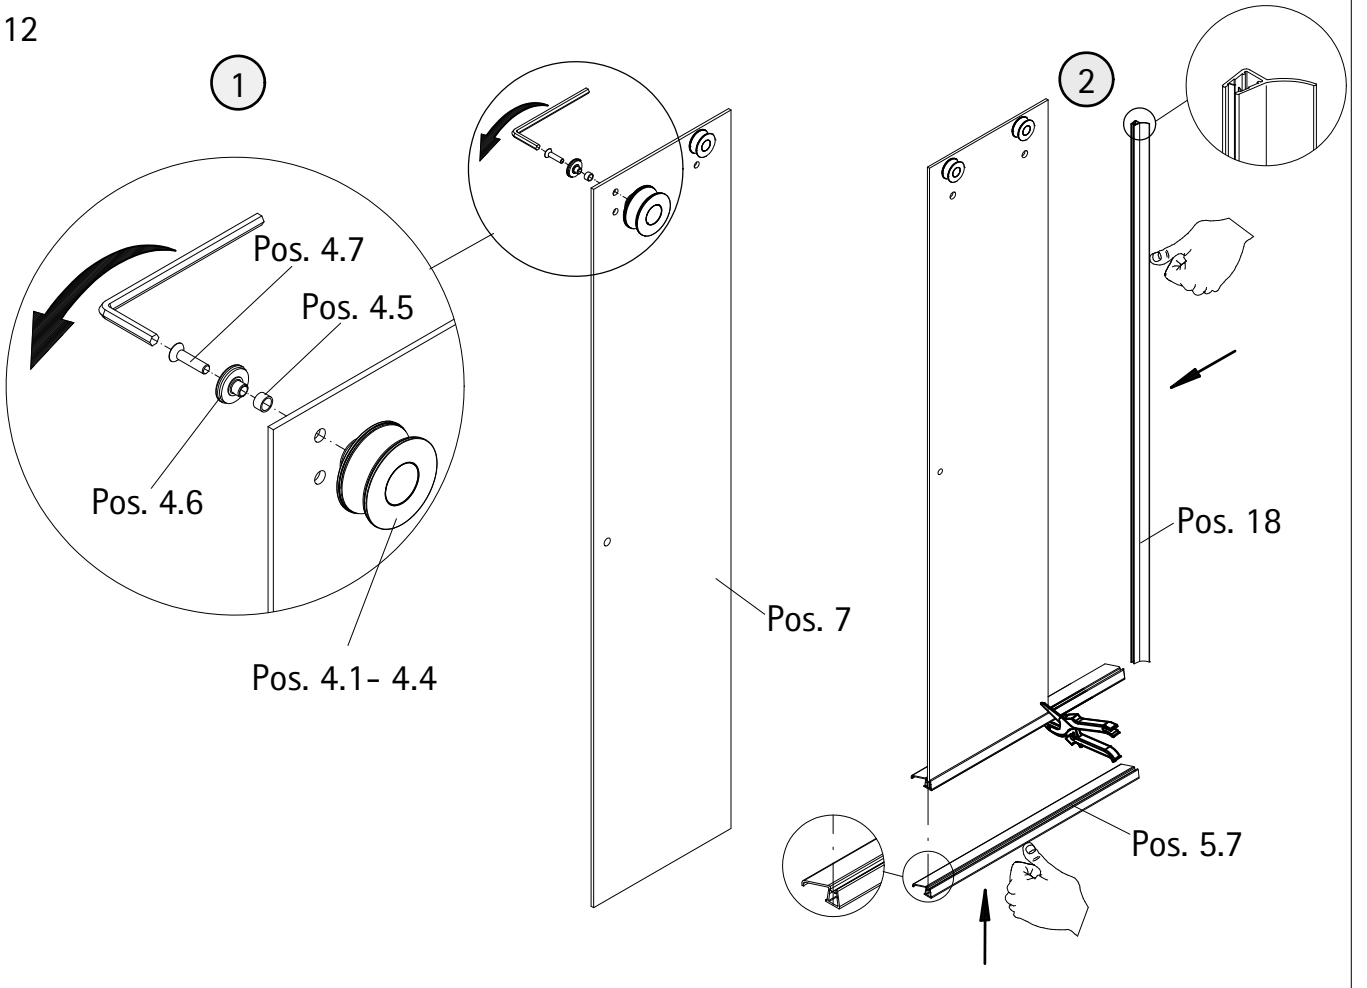

A	B
1000 mm	985 - 1005 mm
1200 mm	1185 - 1205 mm
1600 mm	1585 - 1605 mm

1

Sollte der Wannenrand kleiner sein, dann kann das Einrückmaß verringert werden. Wir empfehlen ein minimales Einrückmaß von 5mm.  
If the shower tray edge is smaller the indentation can be reduced. We suggest having an indentation of at least 5mm.  
Si le bord du receveur est plus petit vous pouvez réduire le retrait. Nous proposons un retrait au moins de 5mm.  
Indien de douchebakrand smaller is dan mag de afstand vanaf de rand kleiner zijn. Wij adviseren een minimale randafstand van 5mm.

Wannenrandbreite  
Width of shower tray edge  
Largeur du bord du receveur  
Breedte douchebakrand

2

5

6

7

8

11

12