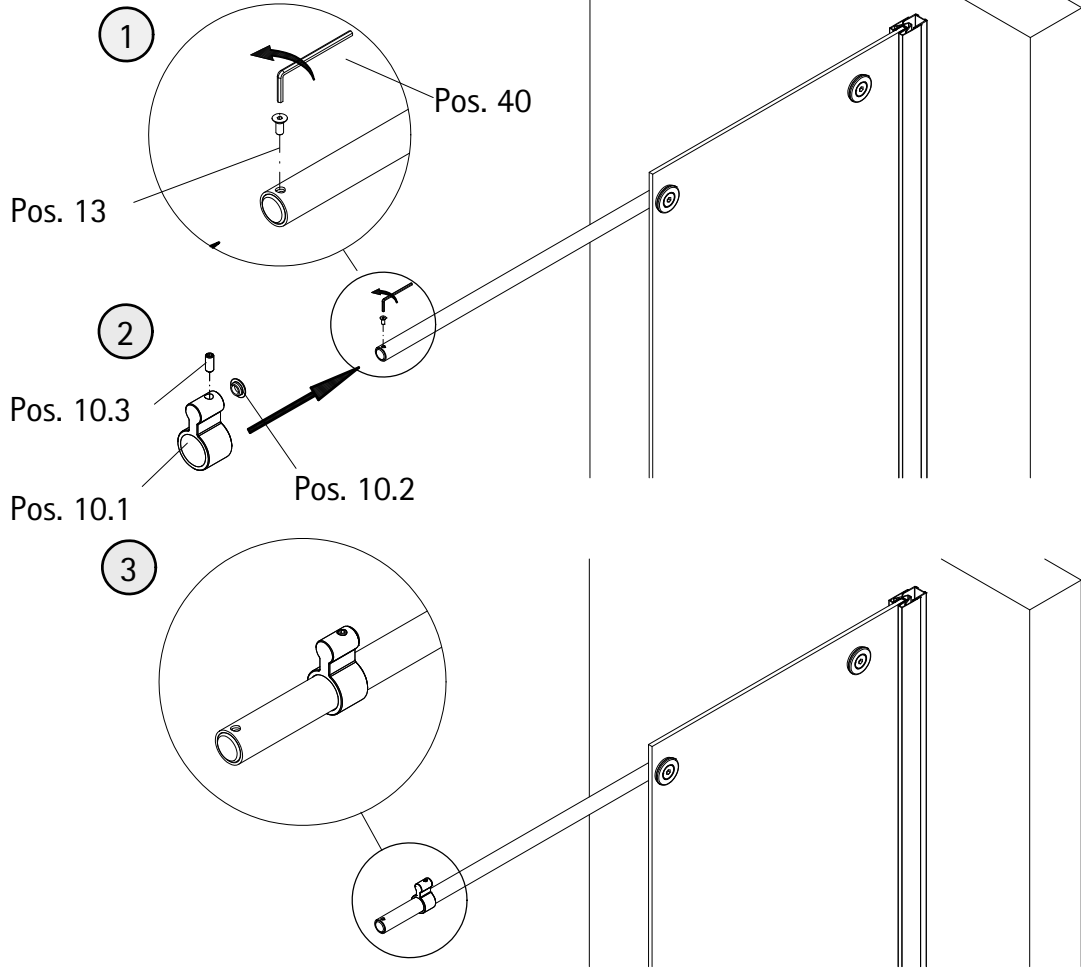

A	B
1000 mm	985 - 1005 mm
1200 mm	1185 - 1205 mm
1600 mm	1585 - 1605 mm

1

Sollte der Wannenrand kleiner sein, dann kann das Einrückmaß verringert werden. Wir empfehlen ein minimales Einrückmaß von 5mm.  
If the shower tray edge is smaller the indentation can be reduced. We suggest having an indentation of at least 5mm.  
Si le bord du receveur est plus petit vous pouvez réduire le retrait. Nous proposons un retrait au moins de 5mm.  
Indien de douchebakrand smaller is dan mag de afstand vanaf de rand kleiner zijn. Wij adviseren een minimale randafstand van 5mm.

Wannenrandbreite  
Width of shower tray edge  
Largeur du bord du receveur  
Breedte douchebakrand

2

5

6

7

8

11

12

13

14

15

Pos. 4.8

Pos. 1.5

Pos. 13

Pos. 40

Pos. 10