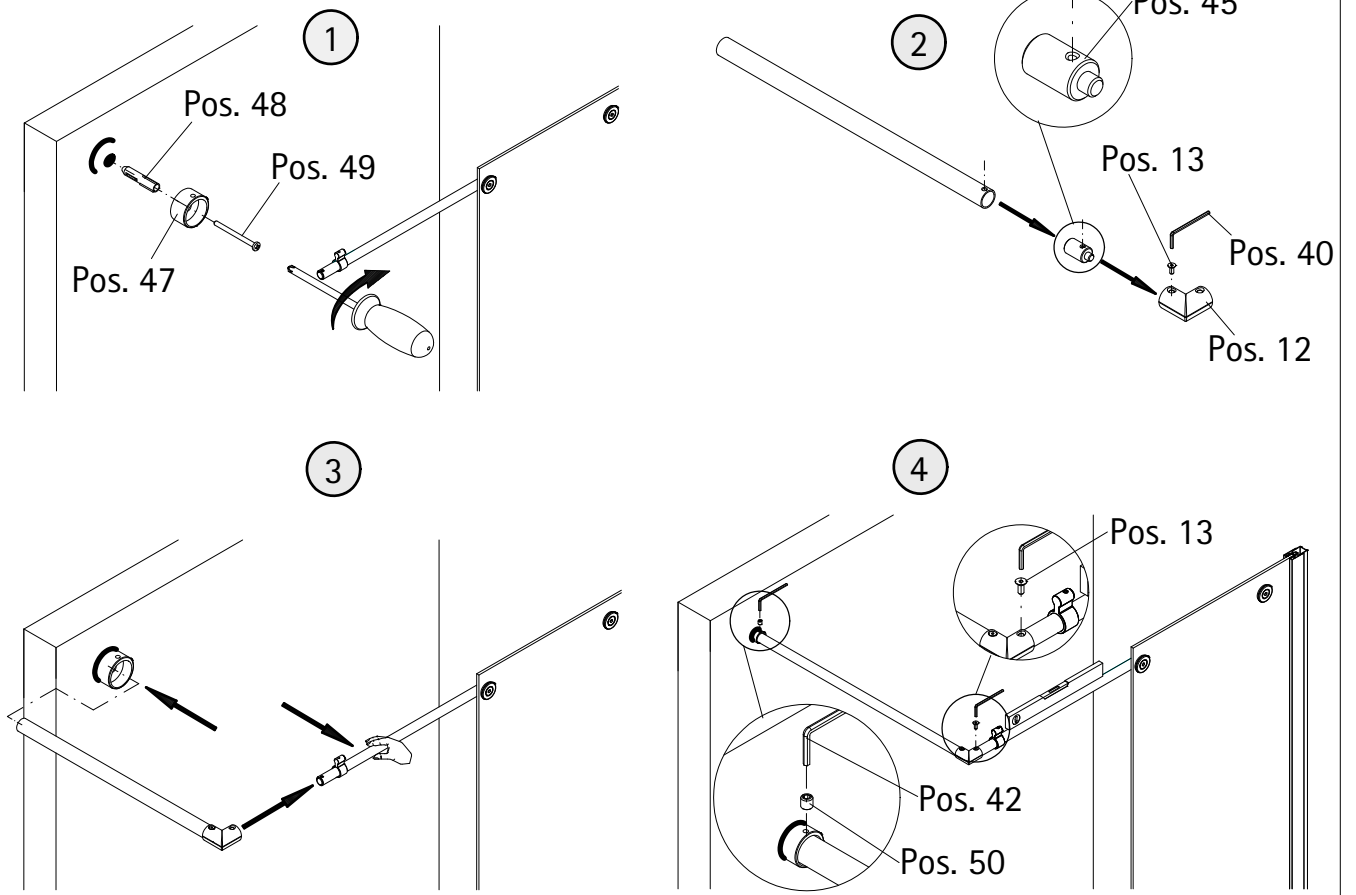

A	B
1000 mm	985 - 1005 mm
1200 mm	1185 - 1205 mm
1600 mm	1585 - 1605 mm

1

Sollte der Wannenrand kleiner sein, dann kann das Einrückmaß verringert werden. Wir empfehlen ein minimales Einrückmaß von 5mm.  
If the shower tray edge is smaller the indentation can be reduced. We suggest having an indentation of at least 5mm.  
Si le bord du receveur est plus petit vous pouvez réduire le retrait. Nous proposons un retrait au moins de 5mm.  
Indien de douchebakrand smaller is dan mag de afstand vanaf de rand kleiner zijn. Wij adviseren een minimale randafstand van 5mm.

Wannenrandbreite  
Width of shower tray edge  
Largeur du bord du receveur  
Breedte douchebakrand

2

5

6

7

8

11

12

13

14

15

Pos. 4.8

Pos. 1.5

Pos. 13

Pos. 40

Pos. 10