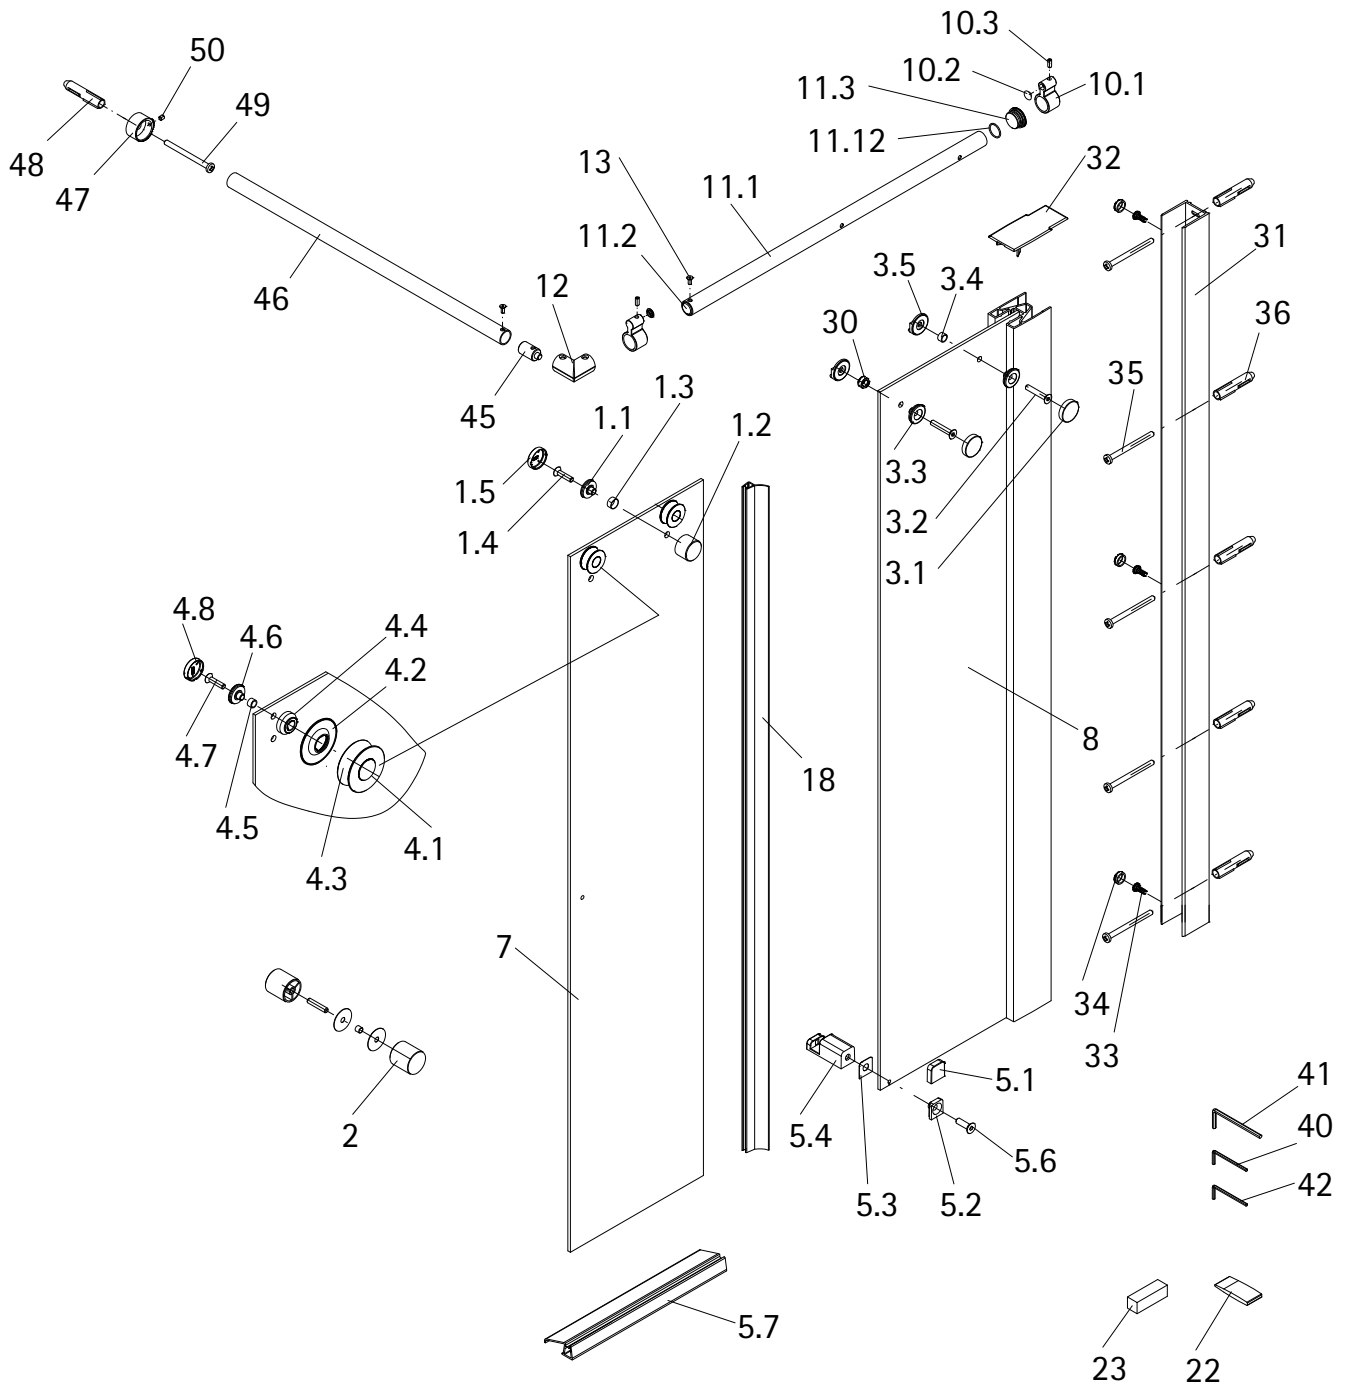

- Montageanleitung
- Assembly instructions
- Notice de montage
- Montagehandleiding
- Návod na montáž
- Instrucțiune de montaj
- Navodila za namestitev
- Installationstruktioener

- 1 2x Abstützung unten
- 1.1 2x Gegenstück
- 1.2 2x Abstützungszylinder
- 1.3 2x Schlauch
- 1.4 2x Senkschraube M6x20mm
- 1.5 2x Kappe
- 2 1x Türgriff E 79140-23 Stück 29,95€
- 3 2x Laufschienenbefestigung
- 3.1 2x Kappe
- 3.2 2x Senkschraube M6x25mm
- 3.3 2x Gegenstück
- 3.4 1x Schlauch
- 3.5 2x Distanzstück
- 4 2x Rolle komplett
- 4.1 2x Lagerzapfen
- 4.2 2x Blende
- 4.3 2x Rolle
- 4.4 2x Distanzstück
- 4.5 2x Schlauch
- 4.6 2x Gegenstück
- 4.7 2x Senkschraube M6x25mm
- 4.8 2x Abdeckkappe

E 79267  
Stück  
34,95€

E 79227  
Stück  
25,95€  
inkl.  
Pos.30

E 79268  
Stück  
118,95€

- 5 1x Türführung
- 5.1 1x Blende
- 5.2 1x Gegenplatte
- 5.3 1x Schutzfolie
- 5.4 1x Türführung
- 5.6 1x Senkschraube M6x20 mm
- 5.7 1x Wasserabweisprofil E 79058 34,95€
- 7 1x Türscheibe
- 8 1x Festelement
- 10 2x verschiebbarer Anschlag
- 10.1 2x Anschlag
- 10.2 2x Anschlagpuffer
- 10.3 2x Gewindestift M6x16mm
- 11 1x Laufschiene komplett
- 11.1 1x Laufschiene Außenrohr
- 11.2 1x Innenstange
- 11.3 1x Endkappe für Außenrohr
- 11.12 1x O-Ring
- 12 1x Eckverbindung für Laufschiene
- 13 2x Senkschraube M5x12mm

A	B
1000 mm	985 - 1005 mm
1200 mm	1185 - 1205 mm
1600 mm	1585 - 1605 mm

1

Sollte der Wannenrand kleiner sein, dann kann das Einrückmaß verringert werden. Wir empfehlen ein minimales Einrückmaß von 5mm.  
If the shower tray edge is smaller the indentation can be reduced. We suggest having an indentation of at least 5mm.  
Si le bord du receveur est plus petit vous pouvez réduire le retrait. Nous proposons un retrait au moins de 5mm.  
Indien de douchebakrand smaller is dan mag de afstand vanaf de rand kleiner zijn. Wij adviseren een minimale randafstand van 5mm.

Wannenrandbreite  
Width of shower tray edge  
Largeur du bord du receveur  
Breedte douchebakrand

2

5

6

7

8

11

12