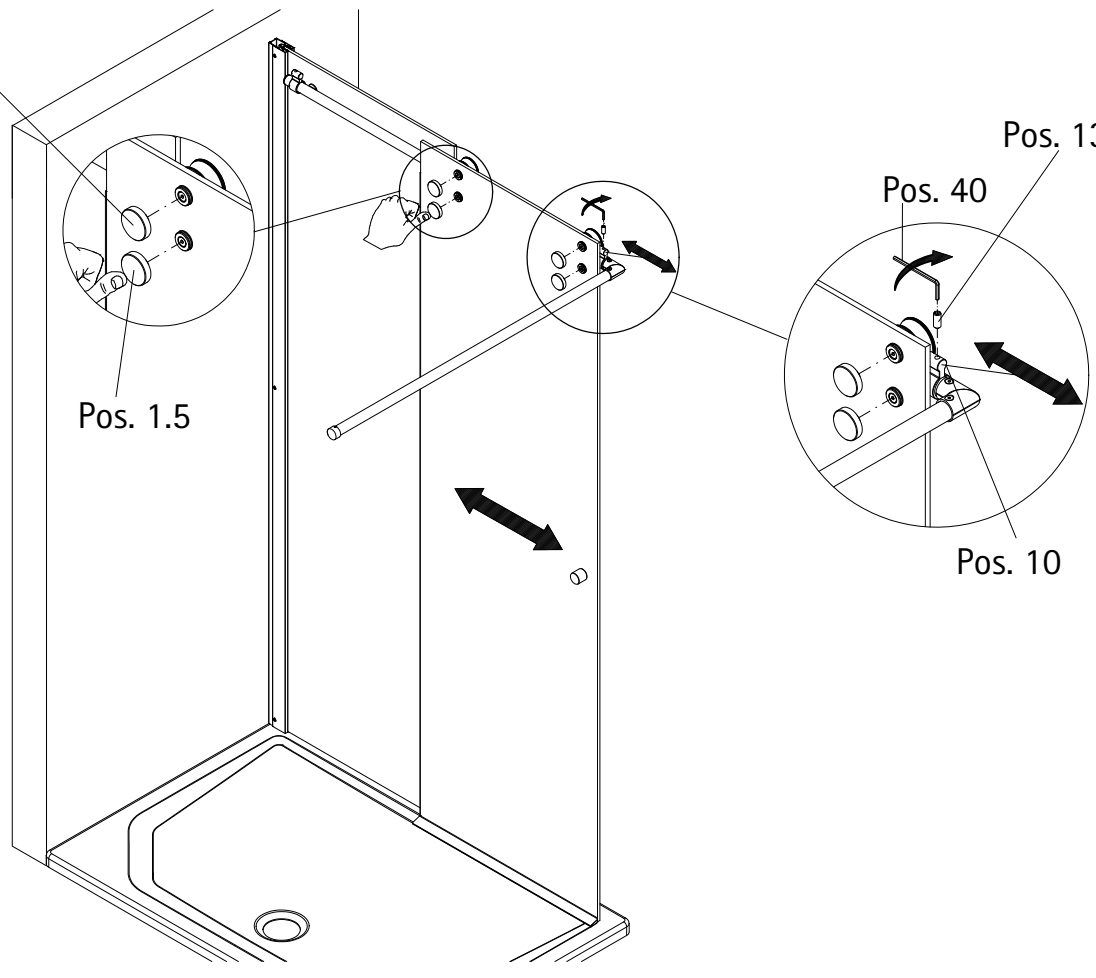

A	B
1000 mm	985 - 1005 mm
1200 mm	1185 - 1205 mm
1600 mm	1585 - 1605 mm

1

Sollte der Wannenrand kleiner sein, dann kann das Einrückmaß verringert werden. Wir empfehlen ein minimales Einrückmaß von 5mm.  
If the shower tray edge is smaller the indentation can be reduced. We suggest having an indentation of at least 5mm.  
Si le bord du receveur est plus petit vous pouvez réduire le retrait. Nous proposons un retrait au moins de 5mm.  
Indien de douchebakrand smaller is dan mag de afstand vanaf de rand kleiner zijn. Wij adviseren een minimale randafstand van 5mm.

Wannenrandbreite  
Width of shower tray edge  
Largeur du bord du receveur  
Breedte douchebakrand

2

5

6

7

8

11

12

13

14

15

Pos. 4.8

Pos. 1.5

Pos. 13

Pos. 40

Pos. 10