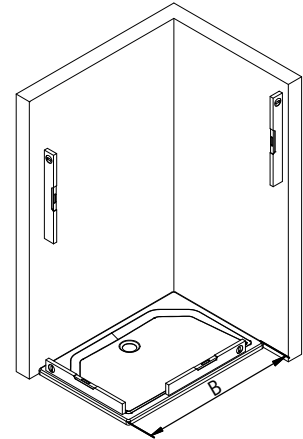

E 79280  
Stück  
69,95€

E 79058 34,95€

E 79269  
Stück  
89,00€

E 79301  
Stück  
120,00€

E 79224  
Stück  
79,00€

- 18 1x F1 Dichtung E 79057 Stück 34,95€
- 22 1x Silikonkeil (Set 6 Stück) E 79203 13,95€
- 23 2x Montagehilfe E 79201 Stück 7,50€
- 30 1x Reduzierbuchse
- 31 1x Wandanschlussprofil E 79230 Stück 79,95€
- 32\* 1x Abdeckkappe
- 33\* 3x Kappenschraube 3,5x9,5mm
- 34\* 3x Kappe für Schraube
- 35\* 5x Linsenschraube 4,2x45mm
- 36\* 5x Dübel S6
- 40 1x Innensechskantschlüssel 3
- 41 1x Innensechskantschlüssel 4
- 42 1x Innensechskantschlüssel 2,5
- 45 1x Gegenstück
- 46 1x Abstützung
- 47 1x Hülse
- 48 1x Dübel S8x51
- 49 1x Blechschraube 4,8x60mm
- 50 1x Gewindestift M5x5mm
- \*Schrauben und Abdeckkappenset E 79200 35,95€

A	B
1000 mm	985 - 1005 mm
1200 mm	1185 - 1205 mm
1600 mm	1585 - 1605 mm

1

Sollte der Wannenrand kleiner sein, dann kann das Einrückmaß verringert werden. Wir empfehlen ein minimales Einrückmaß von 5mm.  
If the shower tray edge is smaller the indentation can be reduced. We suggest having an indentation of at least 5mm.  
Si le bord du receveur est plus petit vous pouvez réduire le retrait. Nous proposons un retrait au moins de 5mm.  
Indien de douchebakrand smaller is dan mag de afstand vanaf de rand kleiner zijn. Wij adviseren een minimale randafstand van 5mm.