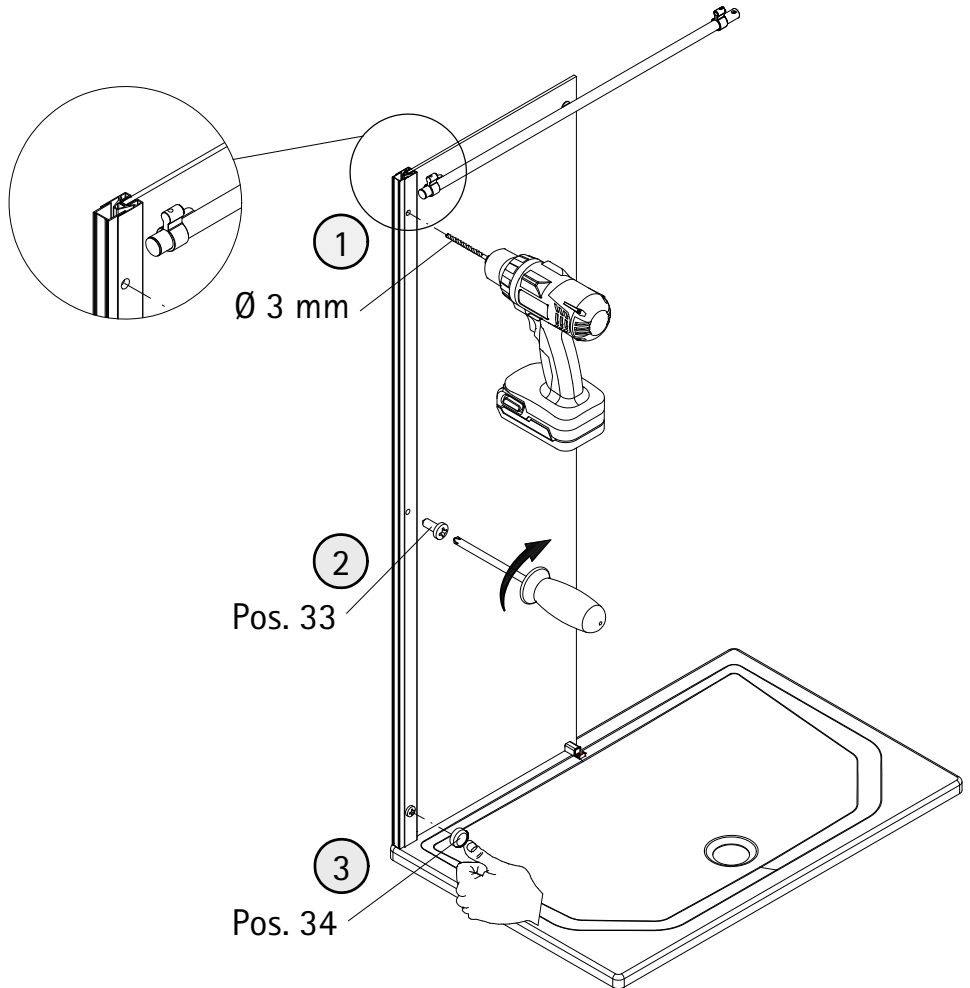

A	B
1000 mm	985 - 1005 mm
1200 mm	1185 - 1205 mm
1600 mm	1585 - 1605 mm

1

Sollte der Wannenrand kleiner sein, dann kann das Einrückmaß verringert werden. Wir empfehlen ein minimales Einrückmaß von 5mm.  
If the shower tray edge is smaller the indentation can be reduced. We suggest having an indentation of at least 5mm.  
Si le bord du receveur est plus petit vous pouvez réduire le retrait. Nous proposons un retrait au moins de 5mm.  
Indien de douchebakrand smaller is dan mag de afstand vanaf de rand kleiner zijn. Wij adviseren een minimale randafstand van 5mm.

Wannenrandbreite  
Width of shower tray edge  
Largeur du bord du receveur  
Breedte douchebakrand

2

5

6

7

8

11

12

13

14

15

Pos. 4.8

Pos. 1.5

Pos. 13

Pos. 40

Pos. 10