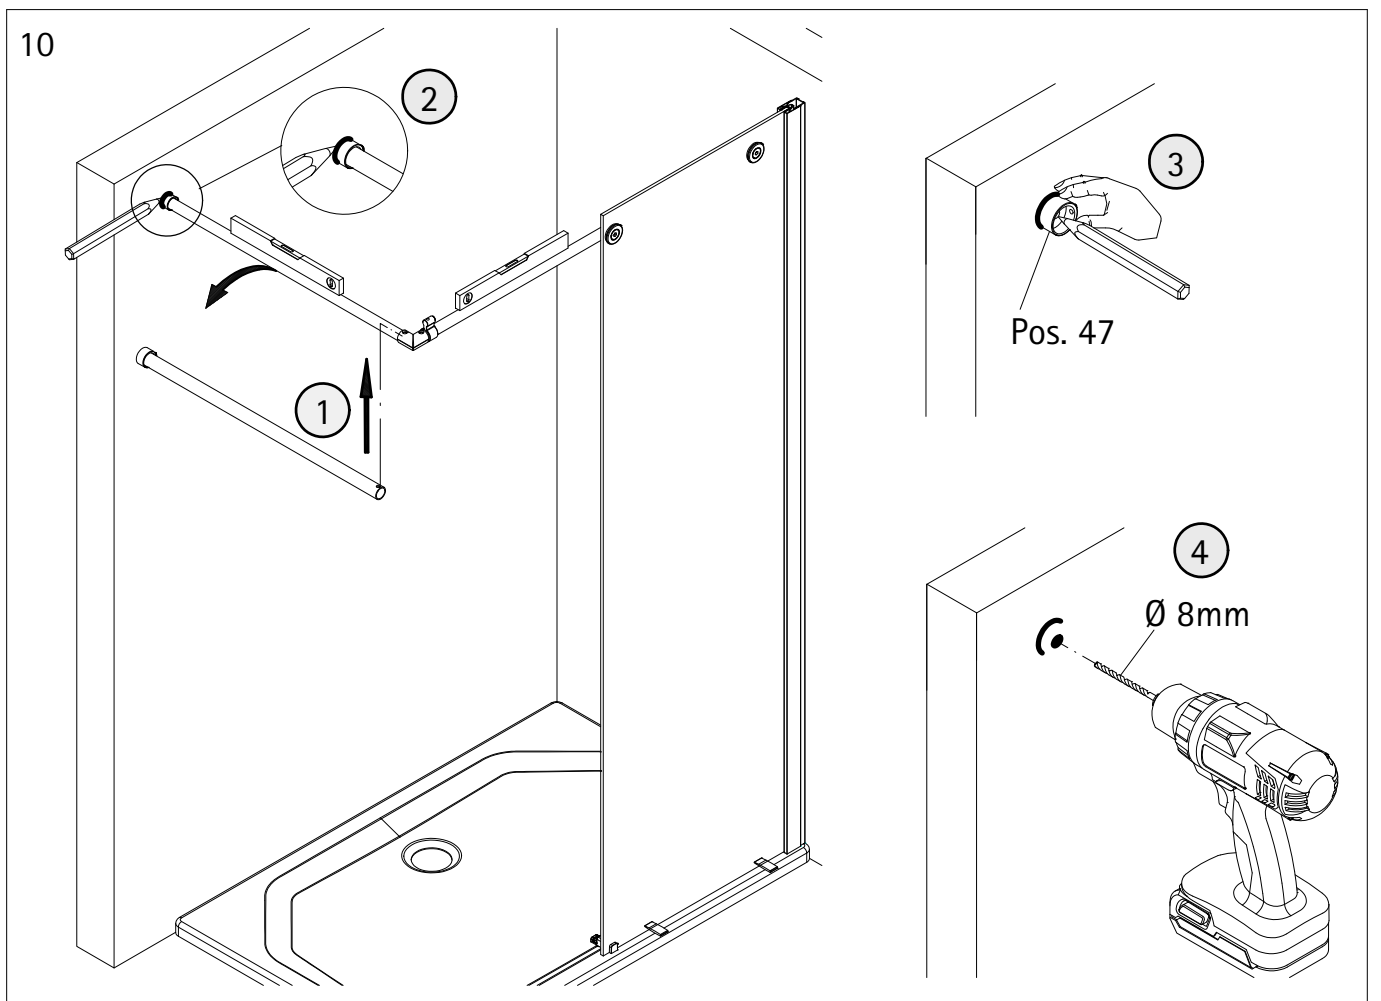

A	B
1000 mm	985 - 1005 mm
1200 mm	1185 - 1205 mm
1600 mm	1585 - 1605 mm

1

Sollte der Wannenrand kleiner sein, dann kann das Einrückmaß verringert werden. Wir empfehlen ein minimales Einrückmaß von 5mm.  
If the shower tray edge is smaller the indentation can be reduced. We suggest having an indentation of at least 5mm.  
Si le bord du receveur est plus petit vous pouvez réduire le retrait. Nous proposons un retrait au moins de 5mm.  
Indien de douchebakrand smaller is dan mag de afstand vanaf de rand kleiner zijn. Wij adviseren een minimale randafstand van 5mm.

Wannenrandbreite  
Width of shower tray edge  
Largeur du bord du receveur  
Breedte douchebakrand

2

5

6

7

8

11

12