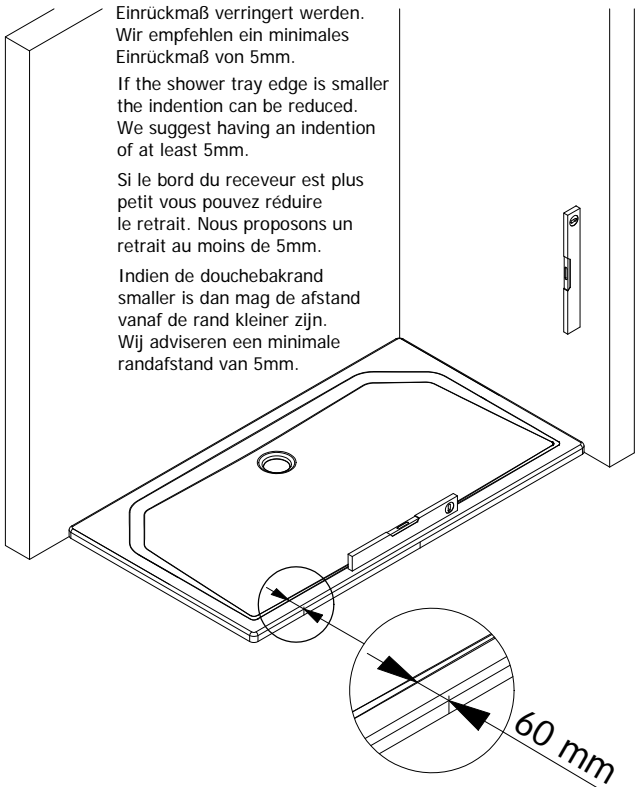

A	B
1000 mm	985 - 1005 mm
1200 mm	1185 - 1205 mm
1600 mm	1585 - 1605 mm

1

Sollte der Wannenrand kleiner sein, dann kann das Einrückmaß verringert werden. Wir empfehlen ein minimales Einrückmaß von 5mm.  
If the shower tray edge is smaller the indentation can be reduced. We suggest having an indentation of at least 5mm.  
Si le bord du receveur est plus petit vous pouvez réduire le retrait. Nous proposons un retrait au moins de 5mm.  
Indien de douchebakrand smaller is dan mag de afstand vanaf de rand kleiner zijn. Wij adviseren een minimale randafstand van 5mm.