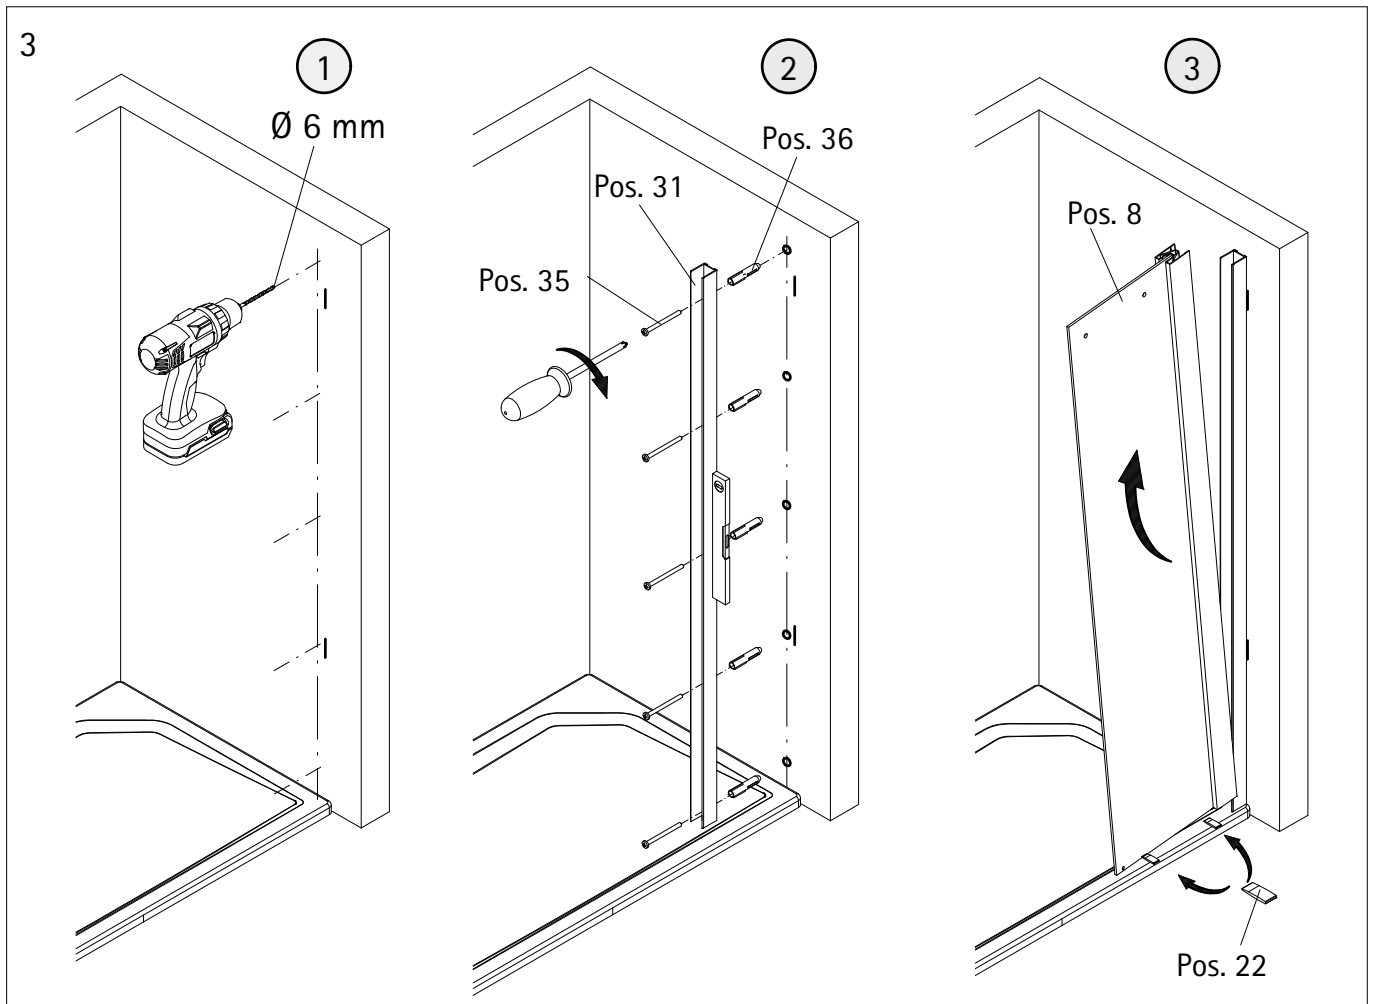

A	B
1000 mm	985 - 1005 mm
1200 mm	1185 - 1205 mm
1600 mm	1585 - 1605 mm

1

Sollte der Wannenrand kleiner sein, dann kann das Einrückmaß verringert werden. Wir empfehlen ein minimales Einrückmaß von 5mm.  
If the shower tray edge is smaller the indentation can be reduced. We suggest having an indentation of at least 5mm.  
Si le bord du receveur est plus petit vous pouvez réduire le retrait. Nous proposons un retrait au moins de 5mm.  
Indien de douchebakrand smaller is dan mag de afstand vanaf de rand kleiner zijn. Wij adviseren een minimale randafstand van 5mm.

Wannenrandbreite  
Width of shower tray edge  
Largeur du bord du receveur  
Breedte douchebakrand

2

5

6

7

8

11

12