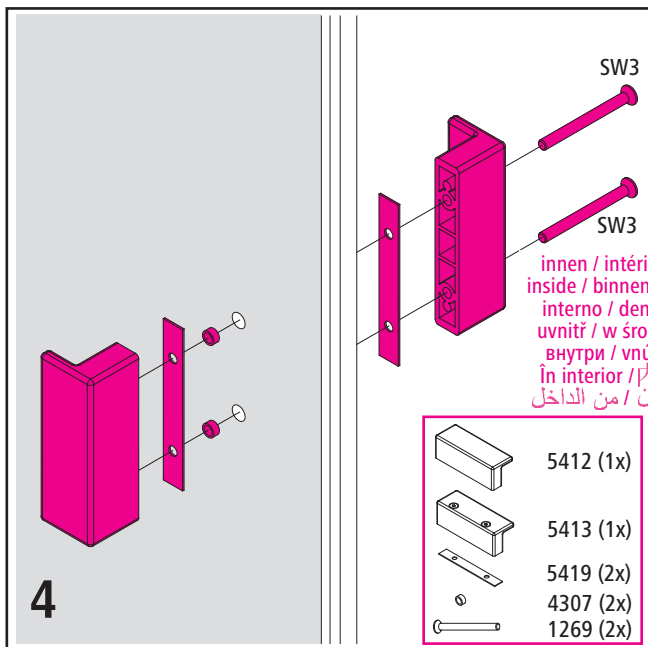

1

3

2

5428 BG 3,5x22-TX15 (3x)

Einstellmöglichkeiten
possibilités d'ajustage
adjustment possibilities
Instelmogelijkheden
possibilità d'aggiustamento
posibilidades de ajuste
Možnosti nastavení
Możliwość zastosowania
возможность регулировки
Možnosti nastavenia
Posibilități de reglaj
宽度调整
امكانيات الضبط
امكانيات تنظيم

7

Einstellmöglichkeiten
 possibilités d'ajustage
 adjustment possibilities
 Instelmogelijkheden
 possibilità d'aggiustamento
 possibilidades de ajuste
 Možnosti nastavení
 Możliwość zastosowania
 возможность регулировки
 Možnosti nastavenia
 Posibilități de reglaj
 宽度调整
 امكانات الضبط
 امكانات تنظيم