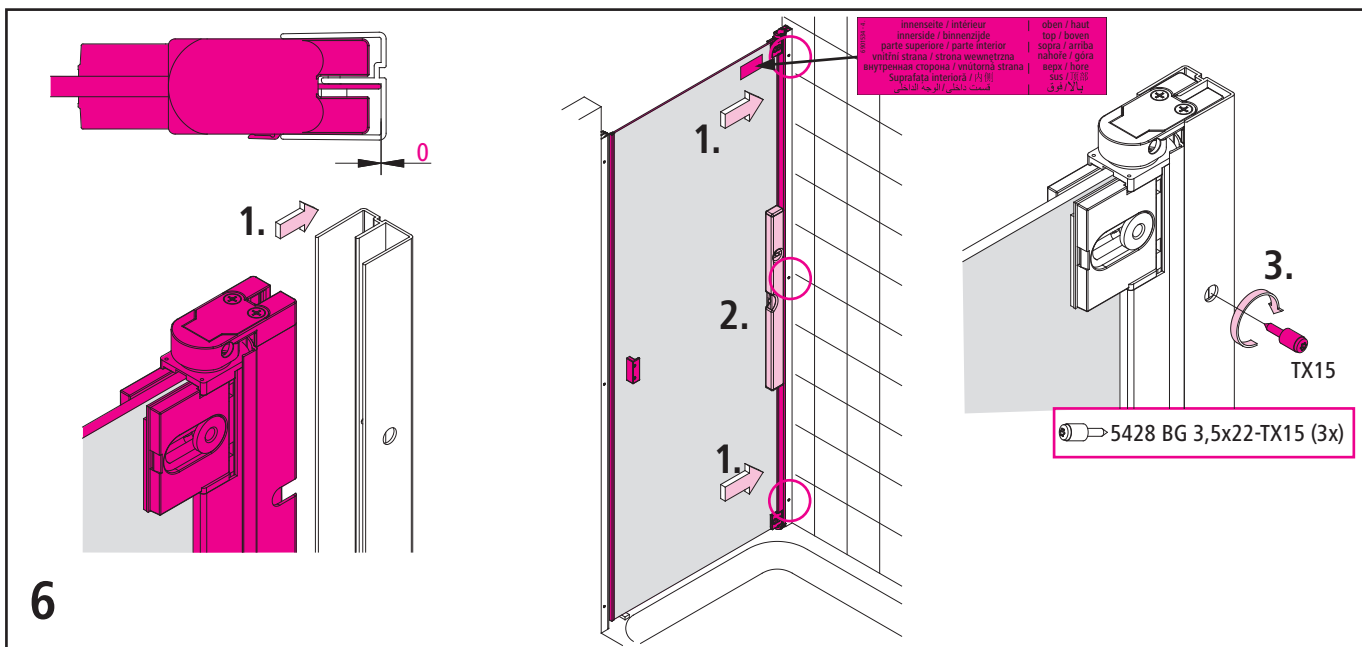

1

3

2

5428 BG 3,5x22-TX15 (3x)

Einstellmöglichkeiten
possibilités d'ajustage
adjustment possibilities
Instelmogelijkheden
possibilità d'aggiustamento
posibilidades de ajuste
Možnosti nastavení
Możliwość zastosowania
возможность регулировки
Možnosti nastavenia
Posibilități de reglaj
宽度调整
امكانيات الضبط
امكانيات تنظيم

7

Einstellmöglichkeiten
 possibilités d'ajustage
 adjustment possibilities
 Instelmogelijkheden
 possibilità d'aggiustamento
 possibilidades de ajuste
 Možnosti nastavení
 Możliwość zastosowania
 возможность регулировки
 Možnosti nastavenia
 Posibilități de reglaj
 宽度调整
 امكانات الضبط
 امكانات تنظيم