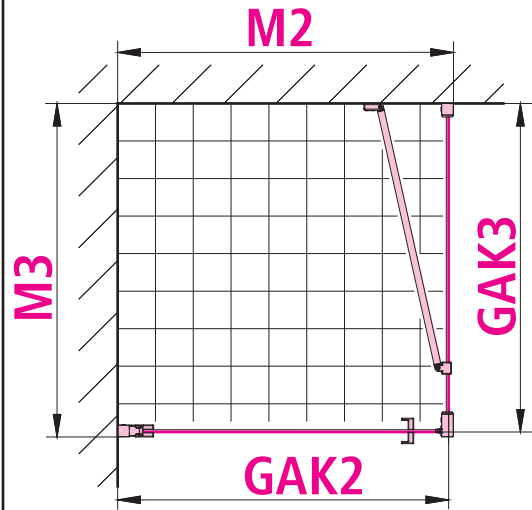

Achtung! / Attention! / Let opi / Attenzione! / Atención! / Pozor! / Uwaga! / Внимание! / Pozor! / Atentie! / توجہ! / انتباه!

Achtung! / Attention! / Let opi / Attenzione! / Atención! / Pozor! / Uwaga! / Внимание! / Pozor! / Atentie! / توجہ! / انتباه!

	WE1/BV1	WE2	M2/BV2	WE3	BV3	M3
Typ 75	718 - 758	730 - 760	718 - 748	735 - 755	725 - 745	723 - 743
Typ 80	768 - 808	780 - 810	768 - 798	785 - 805	775 - 795	773 - 793
Typ 88	848 - 888	860 - 890	848 - 878	---	---	---
Typ 90	868 - 908	880 - 910	868 - 898	885 - 905	875 - 895	873 - 893
Typ 98	948 - 988	960 - 990	948 - 978	---	---	---
Typ 100	968 - 1008	980 - 1010	968 - 998	985 - 1005	975 - 995	973 - 993
Typ 120	---	---	---	1185 - 1205	1175 - 1195	1173 - 1193

	WE1/BV1	GAK2	M2	GAK3	M3
Typ 78	743 - 783	730 - 760	743 - 773	740 - 760	753 - 773
Typ 83	793 - 833	780 - 810	793 - 823	790 - 810	803 - 823
Typ 93	893 - 933	880 - 910	893 - 923	890 - 910	903 - 923
Typ 103	993 - 1033	980 - 1010	993 - 1023	990 - 1010	1003 - 1023
Typ 123	---	---	---	1190 - 1210	1203 - 1223