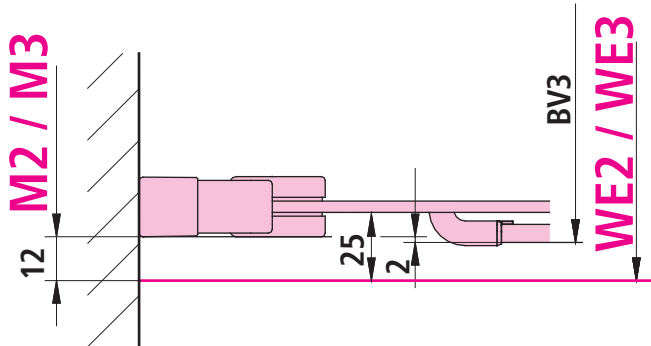

Achtung! / Attention! / Let opi / Attenzione! / Atención! / Pozor! / Uwaga! / Внимание! / Pozor! / Atentie! / توجہ! / انتباه!

Achtung! / Attention! / Let opi / Attenzione! / Atención! / Pozor! / Uwaga! / Внимание! / Pozor! / Atentie! / توجہ! / انتباه!

	WE1/BV1	WE2	M2/BV2	WE3	BV3	M3
Typ 75	718 - 758	730 - 760	718 - 748	735 - 755	725 - 745	723 - 743
Typ 80	768 - 808	780 - 810	768 - 798	785 - 805	775 - 795	773 - 793
Typ 88	848 - 888	860 - 890	848 - 878	---	---	---
Typ 90	868 - 908	880 - 910	868 - 898	885 - 905	875 - 895	873 - 893
Typ 98	948 - 988	960 - 990	948 - 978	---	---	---
Typ 100	968 - 1008	980 - 1010	968 - 998	985 - 1005	975 - 995	973 - 993
Typ 120	---	---	---	1185 - 1205	1175 - 1195	1173 - 1193

	WE1/BV1	GAK2	M2	GAK3	M3
Typ 78	743 - 783	730 - 760	743 - 773	740 - 760	753 - 773
Typ 83	793 - 833	780 - 810	793 - 823	790 - 810	803 - 823
Typ 93	893 - 933	880 - 910	893 - 923	890 - 910	903 - 923
Typ 103	993 - 1033	980 - 1010	993 - 1023	990 - 1010	1003 - 1023
Typ 123	---	---	---	1190 - 1210	1203 - 1223