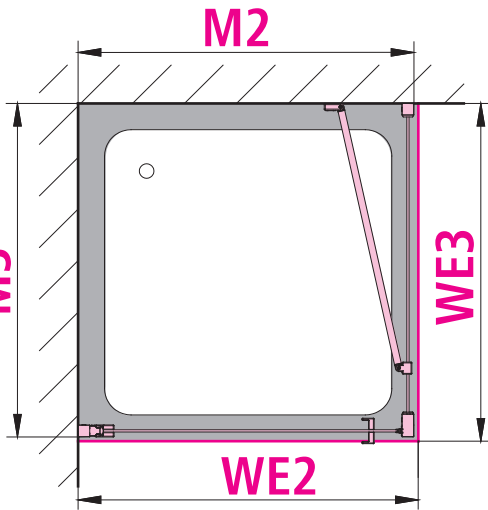

Achtung! / Attention! / Let opi / Attenzione! / Atención! / Pozor! / Uwaga! / Внимание! / Pozor! / Atentie! / توجہ! / انتباه!

Achtung! / Attention! / Let opi / Attenzione! / Atención! / Pozor! / Uwaga! / Внимание! / Pozor! / Atentie! / توجہ! / انتباه!

	WE1/BV1	WE2	M2/BV2	WE3	BV3	M3
Typ 75	718 - 758	730 - 760	718 - 748	735 - 755	725 - 745	723 - 743
Typ 80	768 - 808	780 - 810	768 - 798	785 - 805	775 - 795	773 - 793
Typ 88	848 - 888	860 - 890	848 - 878	---	---	---
Typ 90	868 - 908	880 - 910	868 - 898	885 - 905	875 - 895	873 - 893
Typ 98	948 - 988	960 - 990	948 - 978	---	---	---
Typ 100	968 - 1008	980 - 1010	968 - 998	985 - 1005	975 - 995	973 - 993
Typ 120	---	---	---	1185 - 1205	1175 - 1195	1173 - 1193

	WE1/BV1	GAK2	M2	GAK3	M3
Typ 78	743 - 783	730 - 760	743 - 773	740 - 760	753 - 773
Typ 83	793 - 833	780 - 810	793 - 823	790 - 810	803 - 823
Typ 93	893 - 933	880 - 910	893 - 923	890 - 910	903 - 923
Typ 103	993 - 1033	980 - 1010	993 - 1023	990 - 1010	1003 - 1023
Typ 123	---	---	---	1190 - 1210	1203 - 1223