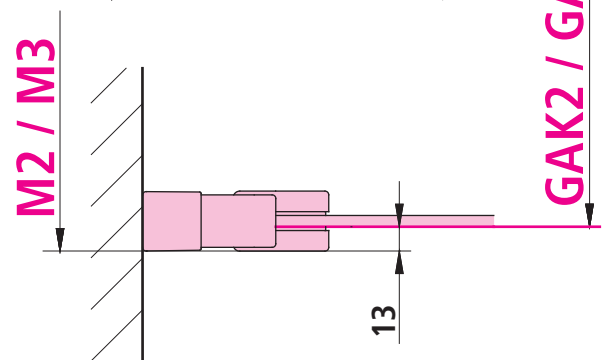

Achtung! / Attention! / Let opi / Attenzione! / Atención! / Pozor! / Uwaga! / Внимание! / Pozor! / Atentie! / توجہ! / انتباه!

Achtung! / Attention! / Let opi / Attenzione! / Atención! / Pozor! / Uwaga! / Внимание! / Pozor! / Atentie! / توجہ! / انتباه!

	WE1/BV1	WE2	M2/BV2	WE3	BV3	M3
Typ 75	718 - 758	730 - 760	718 - 748	735 - 755	725 - 745	723 - 743
Typ 80	768 - 808	780 - 810	768 - 798	785 - 805	775 - 795	773 - 793
Typ 88	848 - 888	860 - 890	848 - 878	---	---	---
Typ 90	868 - 908	880 - 910	868 - 898	885 - 905	875 - 895	873 - 893
Typ 98	948 - 988	960 - 990	948 - 978	---	---	---
Typ 100	968 - 1008	980 - 1010	968 - 998	985 - 1005	975 - 995	973 - 993
Typ 120	---	---	---	1185 - 1205	1175 - 1195	1173 - 1193

	WE1/BV1	GAK2	M2	GAK3	M3
Typ 78	743 - 783	730 - 760	743 - 773	740 - 760	753 - 773
Typ 83	793 - 833	780 - 810	793 - 823	790 - 810	803 - 823
Typ 93	893 - 933	880 - 910	893 - 923	890 - 910	903 - 923
Typ 103	993 - 1033	980 - 1010	993 - 1023	990 - 1010	1003 - 1023
Typ 123	---	---	---	1190 - 1210	1203 - 1223