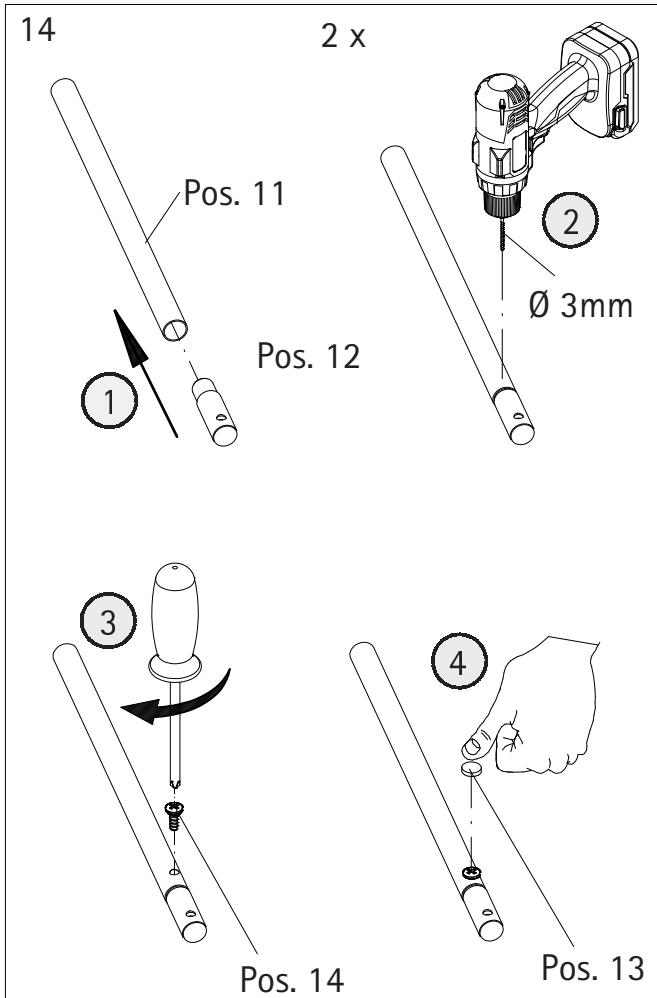

- Montageanleitung
- Assembly instructions
- Notice de montage
- Montagehandleiding
- Návod na montáž
- Instrucțiune de montaj
- Navodila za namestitev
- Installationstruktioener

DM23042

- 10 2 x Unterlegteil
- 11 2 x Distanzroh

- 26 2 x Wasserleiste (inkl. Pos. 32, 48)
- 26 2 x Magnetprofil

- E 23051 29,95 €
- E 23056 Paar 29,95 €

1

A	B
800 mm	785 - 803 mm
900 mm	885 - 903 mm
1000 mm	985 - 1003 mm

2

3

4

6

7

8

9

10

①
Ø 3 mm

②
Pos. 14

③
Pos. 13

11

18

19

20

21