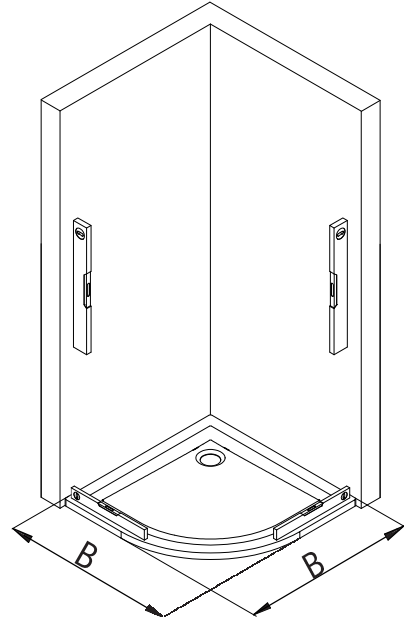

- 26 2 x Wasserleiste (inkl. Pos. 32, 48)
- 26 2 x Magnetprofil

- E 23051 29,95 €
- E 23056 Paar 29,95 €

1

A	B
800 mm	785 - 803 mm
900 mm	885 - 903 mm
1000 mm	985 - 1003 mm

2

3

4

6

7

8

9

10

①
Ø 3 mm

②
Pos. 14

③
Pos. 13

11