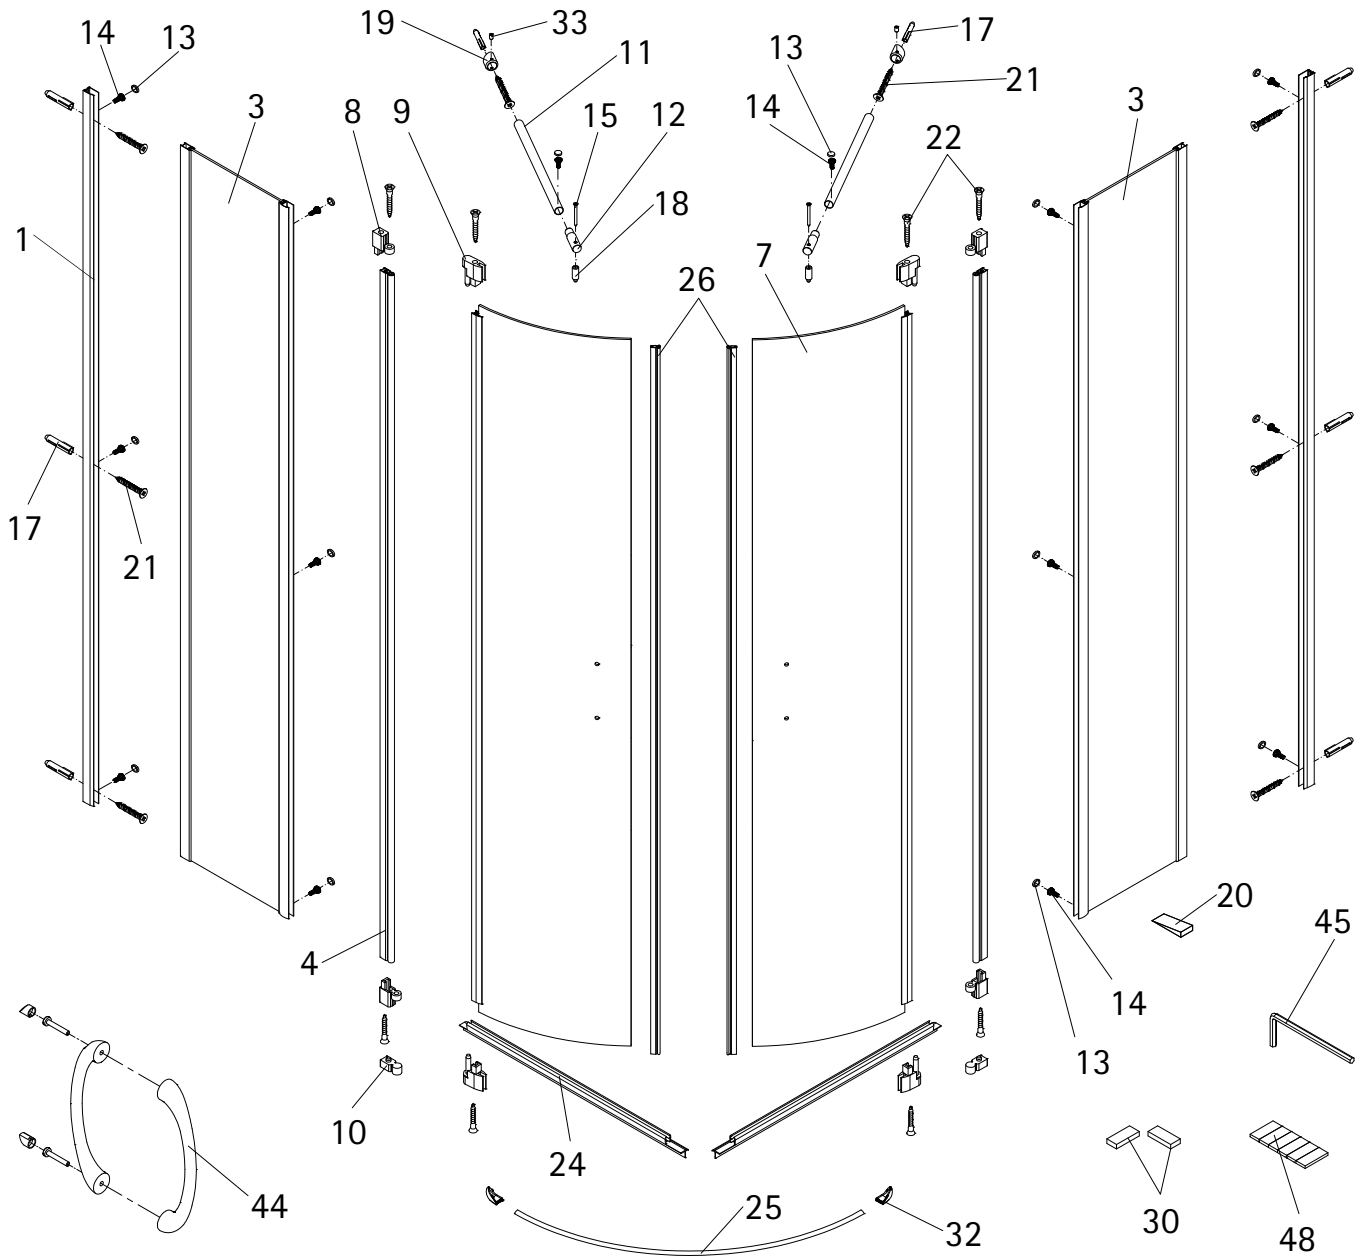

- Montageanleitung
- Assembly instructions
- Notice de montage
- Montagehandleiding
- Návod na montáž
- Instrucțiune de montaj
- Navodila za namestitev
- Installationstruktioener

DM23042

- 10 2 x Unterlegteil
- 11 2 x Distanzroh

- 26 2 x Wasserleiste (inkl. Pos. 32, 48)
- 26 2 x Magnetprofil

- E 23051 29,95 €
- E 23056 Paar 29,95 €

1

A	B
800 mm	785 - 803 mm
900 mm	885 - 903 mm
1000 mm	985 - 1003 mm

2

3

4

6

7

8

9

10

①
Ø 3 mm

②
Pos. 14

③
Pos. 13

11

18

19

20

21