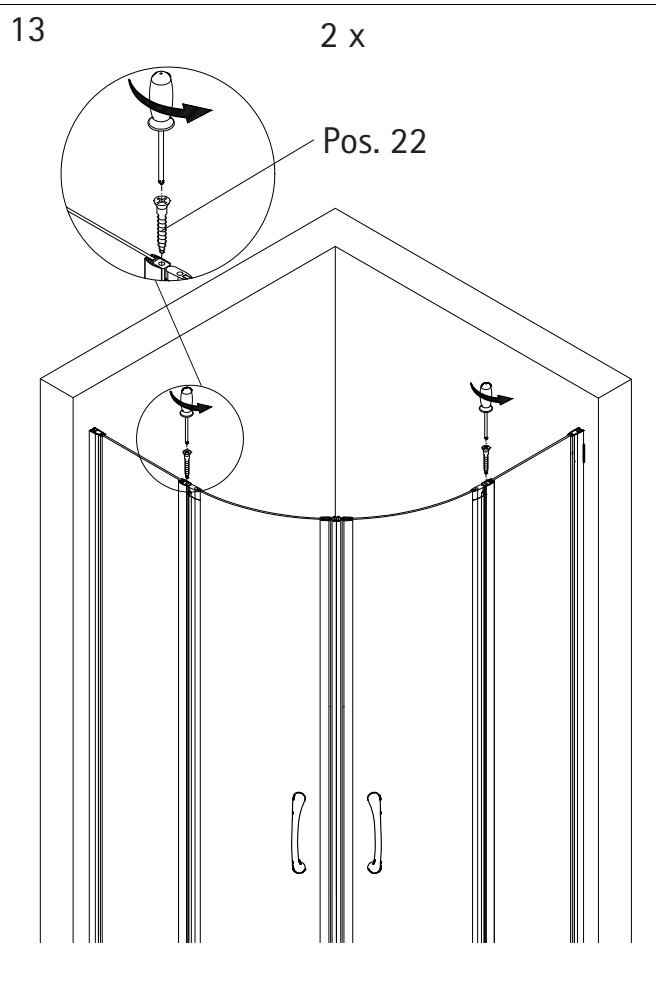

- 26 2 x Wasserleiste (inkl. Pos. 32, 48)
- 26 2 x Magnetprofil

- E 23051 29,95 €
- E 23056 Paar 29,95 €

1

A	B
800 mm	785 - 803 mm
900 mm	885 - 903 mm
1000 mm	985 - 1003 mm

2

3

4

6

7

8

9

10

①
Ø 3 mm

②
Pos. 14

③
Pos. 13

11

18

19

20

21