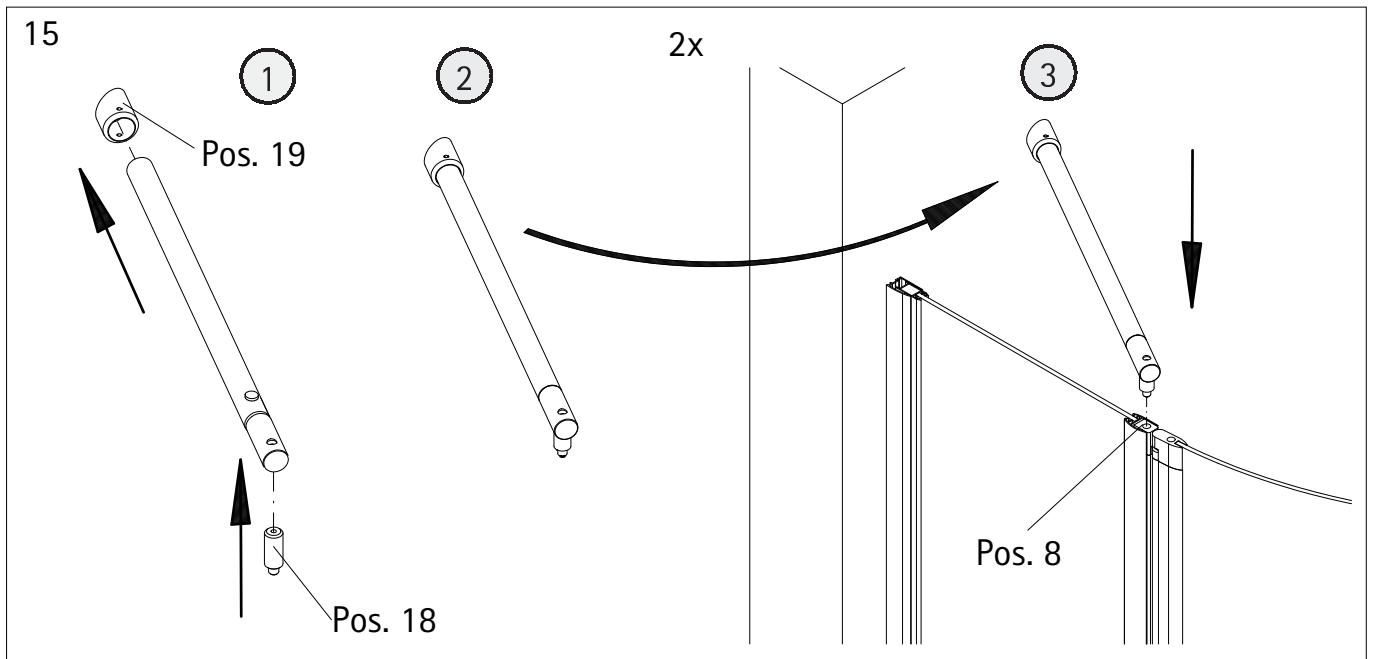

- 26 2 x Wasserleiste (inkl. Pos. 32, 48)
- 26 2 x Magnetprofil

- E 23051 29,95 €
- E 23056 Paar 29,95 €

1

A	B
800 mm	785 - 803 mm
900 mm	885 - 903 mm
1000 mm	985 - 1003 mm

2

3

4

6

7

8

9

10

①
Ø 3 mm

②
Pos. 14

③
Pos. 13

11