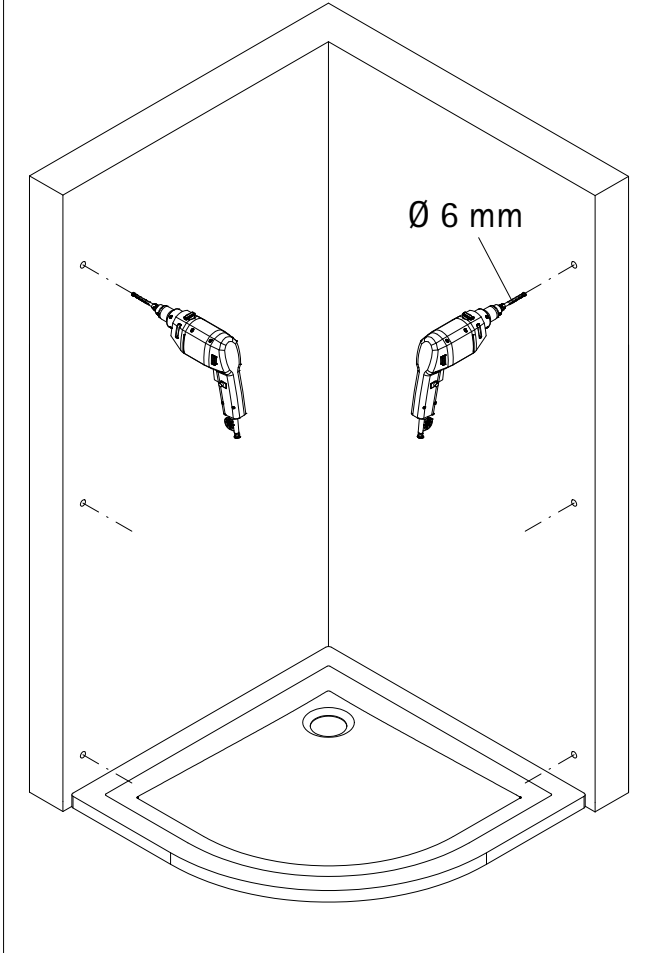

- 26 2 x Wasserleiste (inkl. Pos. 32, 48)
- 26 2 x Magnetprofil

- E 23051 29,95 €
- E 23056 Paar 29,95 €

1

A	B
800 mm	785 - 803 mm
900 mm	885 - 903 mm
1000 mm	985 - 1003 mm

2

3

4

6

7

8

9

10

①
Ø 3 mm

②
Pos. 14

③
Pos. 13

11