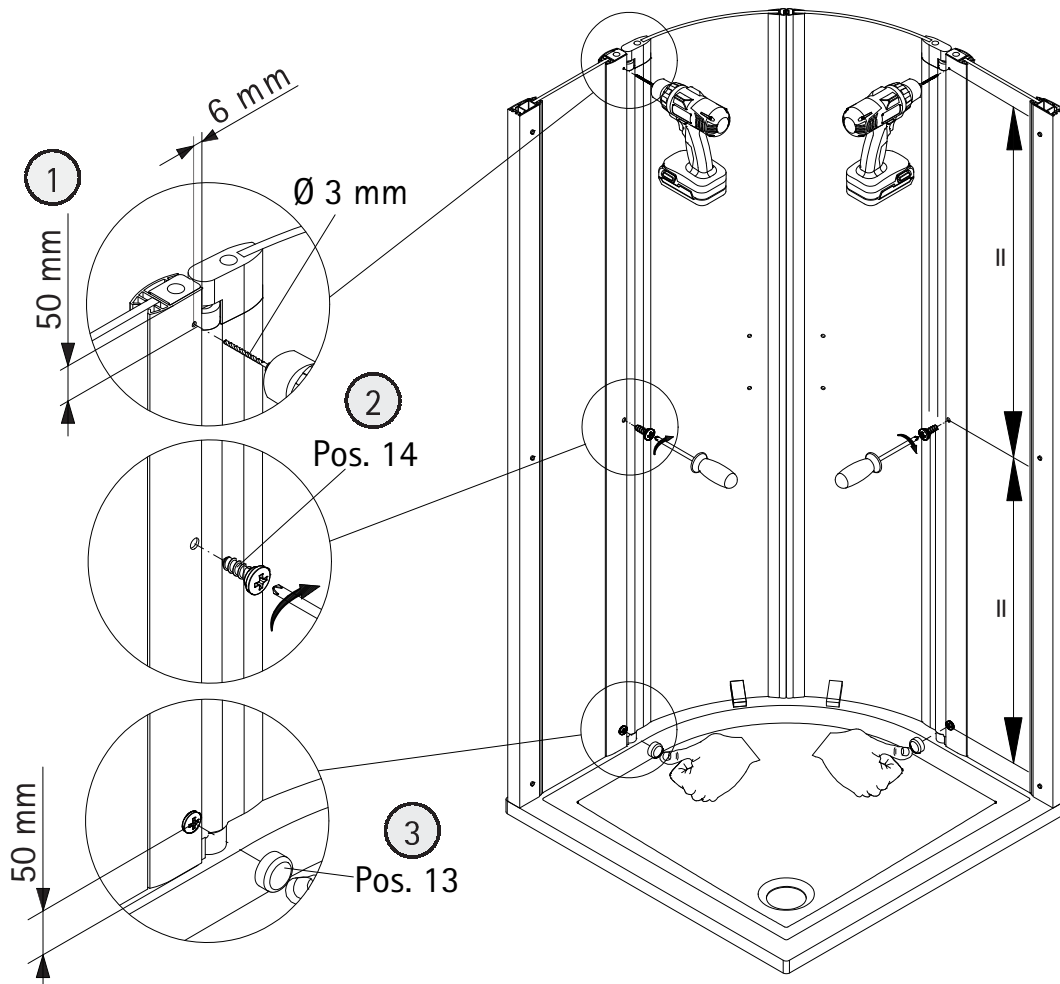

- 26 2 x Wasserleiste (inkl. Pos. 32, 48)
- 26 2 x Magnetprofil

- E 23051 29,95 €
- E 23056 Paar 29,95 €

1

A	B
800 mm	785 - 803 mm
900 mm	885 - 903 mm
1000 mm	985 - 1003 mm

2

3

4

6

7

8

9

10

①
Ø 3 mm

②
Pos. 14

③
Pos. 13

11