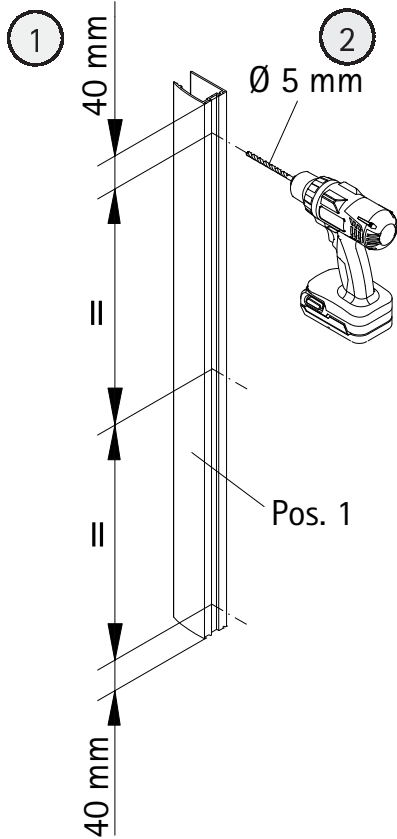

- Montageanleitung
- Assembly instructions
- Notice de montage
- Montagehandleiding
- Návod na montáž
- Instrucțiune de montaj
- Navodila za namestitev
- Installationstruktioener

DM23042

- 10 2 x Unterlegteil
- 11 2 x Distanzroh

- 26 2 x Wasserleiste (inkl. Pos. 32, 48)
- 26 2 x Magnetprofil

- E 23051 29,95 €
- E 23056 Paar 29,95 €

1

A	B
800 mm	785 - 803 mm
900 mm	885 - 903 mm
1000 mm	985 - 1003 mm

2

3

4

6

7

8

9

10

①
Ø 3 mm

②
Pos. 14

③
Pos. 13

11