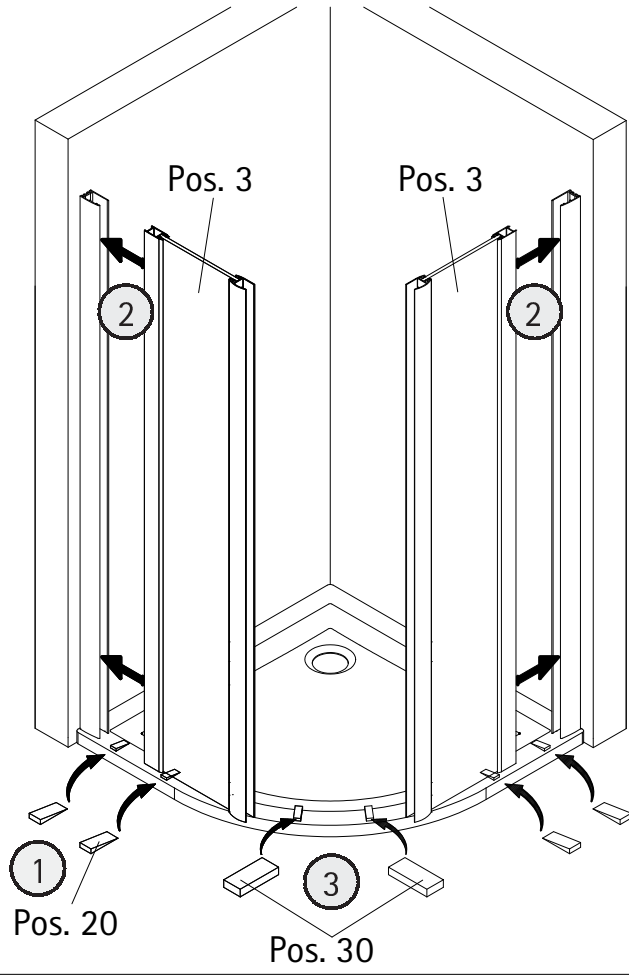

- 26 2 x Wasserleiste (inkl. Pos. 32, 48)
- 26 2 x Magnetprofil

- E 23051 29,95 €
- E 23056 Paar 29,95 €

1

A	B
800 mm	785 - 803 mm
900 mm	885 - 903 mm
1000 mm	985 - 1003 mm

2

3

4

6

7

8

9

10

①
Ø 3 mm

②
Pos. 14

③
Pos. 13

11