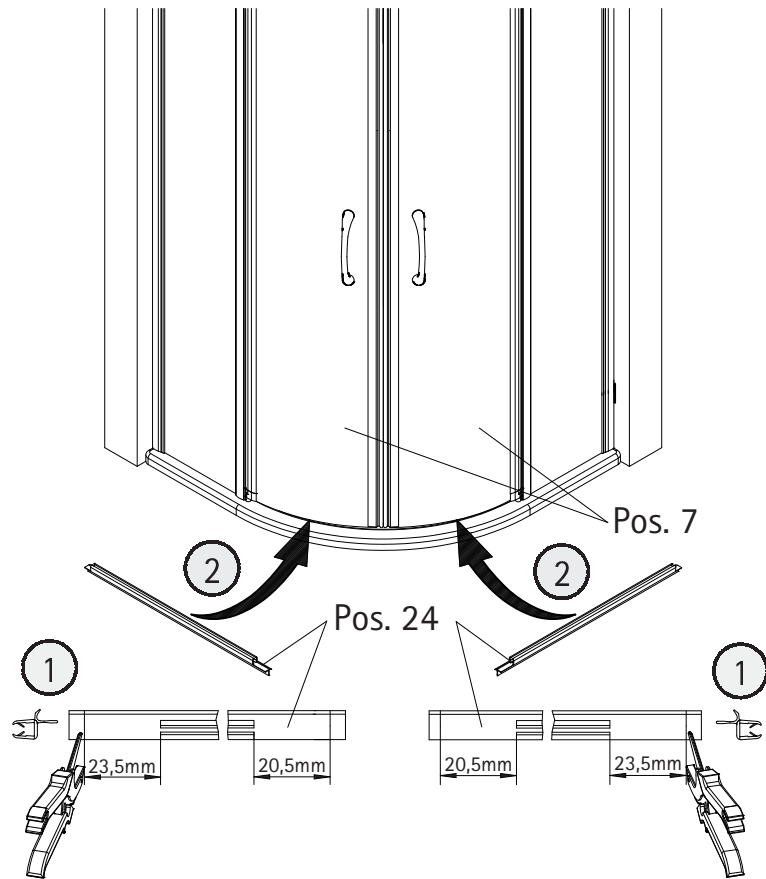

- 26 2 x Wasserleiste (inkl. Pos. 32, 48)
- 26 2 x Magnetprofil

- E 23051 29,95 €
- E 23056 Paar 29,95 €

1

A	B
800 mm	785 - 803 mm
900 mm	885 - 903 mm
1000 mm	985 - 1003 mm

2

3

4

6

7

8

9

10

①
Ø 3 mm

②
Pos. 14

③
Pos. 13

11

18

19

20

21