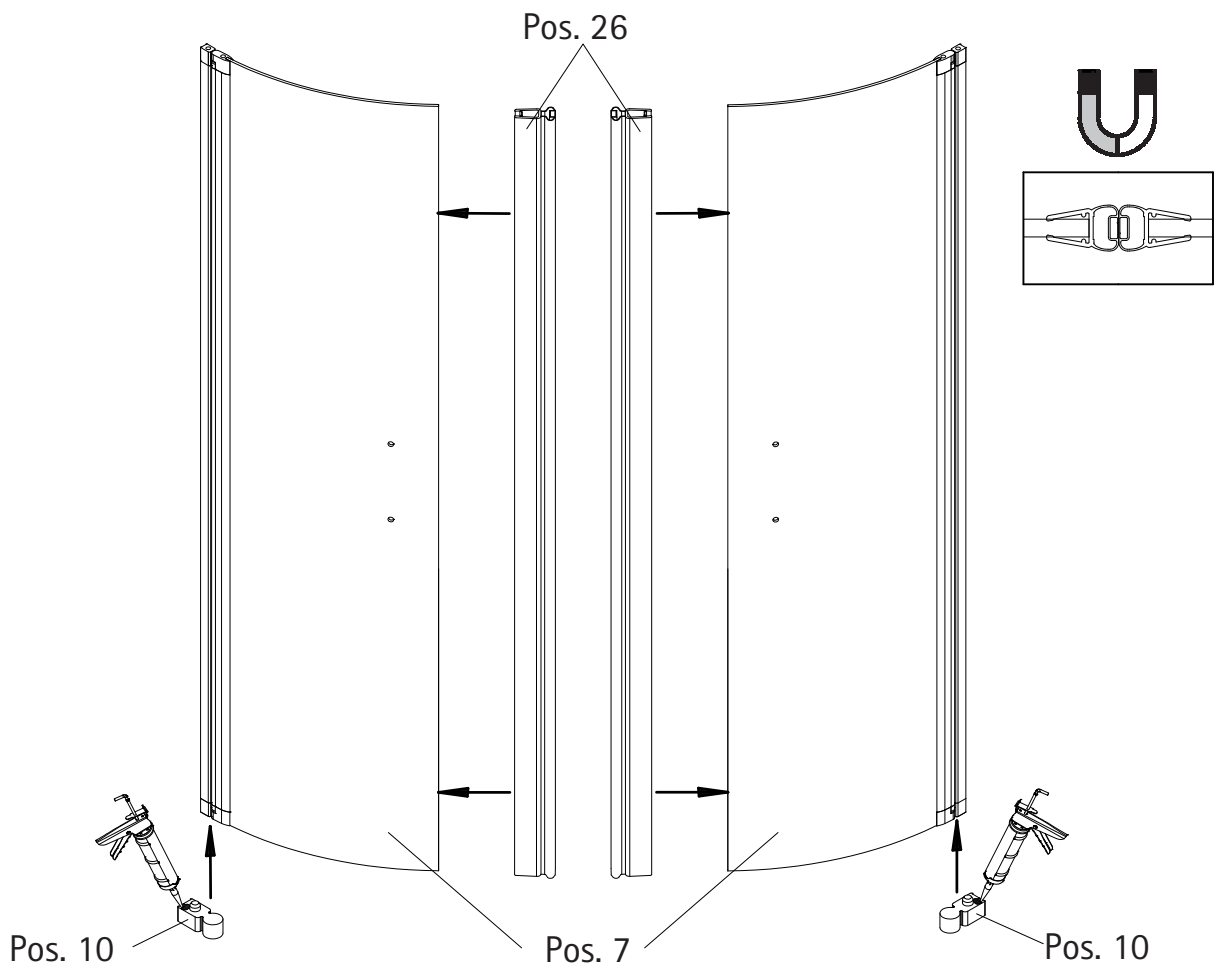

- 26 2 x Wasserleiste (inkl. Pos. 32, 48)
- 26 2 x Magnetprofil

- E 23051 29,95 €
- E 23056 Paar 29,95 €

1

A	B
800 mm	785 - 803 mm
900 mm	885 - 903 mm
1000 mm	985 - 1003 mm

2

3

4

6

7

8

9

10

①
Ø 3 mm

②
Pos. 14

③
Pos. 13

11