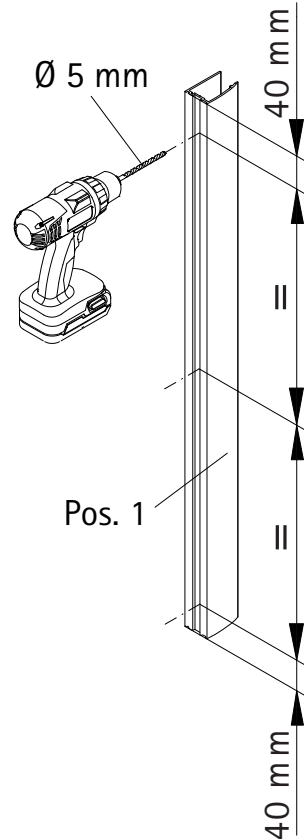

- Montageanleitung
- Assembly instructions
- Notice de montage
- Montagehandleiding
- Návod na montáž
- Instrucțiune de montaj
- Navodila za namestitev
- Installationstruktioener

DM23042

- 10 2 x Unterlegteil
- 11 2 x Distanzroh

- 26 2 x Wasserleiste (inkl. Pos. 32, 48)
- 26 2 x Magnetprofil

- E 23051 29,95 €
- E 23056 Paar 29,95 €

1

A	B
800 mm	785 - 803 mm
900 mm	885 - 903 mm
1000 mm	985 - 1003 mm

2

3

4

6

7

8

9

10

①
Ø 3 mm

②
Pos. 14

③
Pos. 13

11