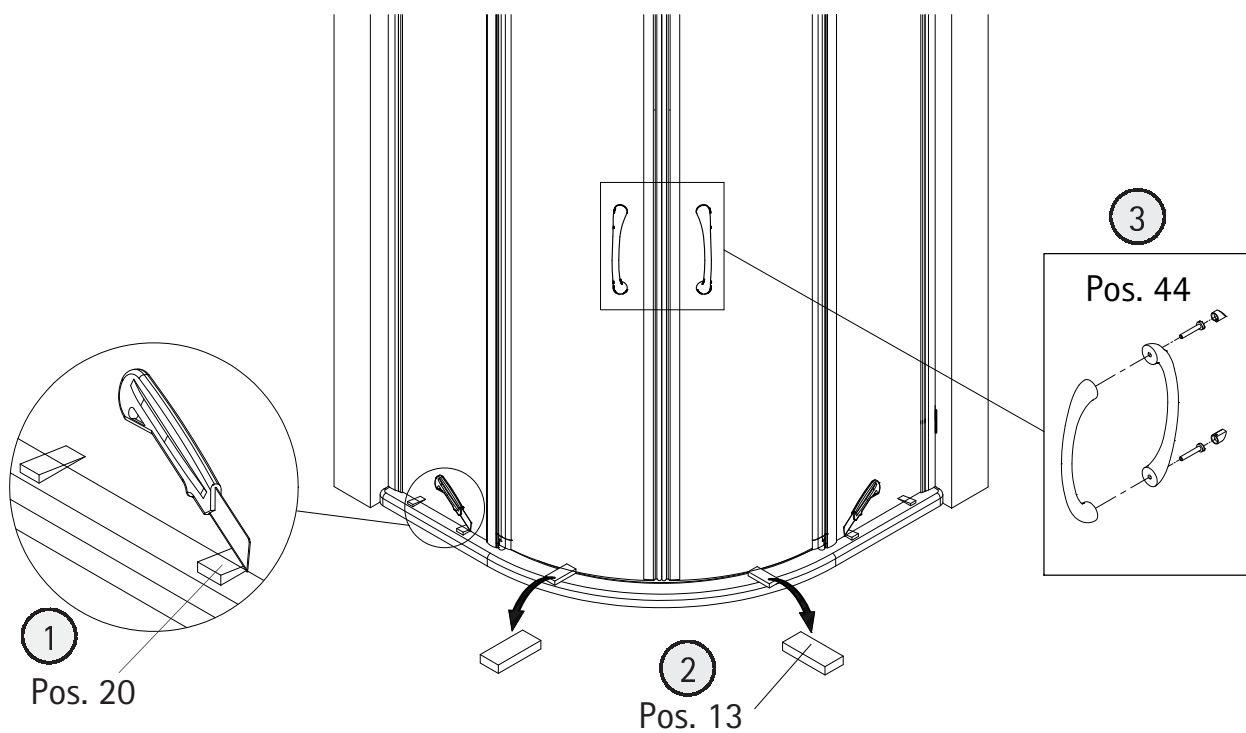

- 26 2 x Wasserleiste (inkl. Pos. 32, 48)
- 26 2 x Magnetprofil

- E 23051 29,95 €
- E 23056 Paar 29,95 €

1

A	B
800 mm	785 - 803 mm
900 mm	885 - 903 mm
1000 mm	985 - 1003 mm

2

3

4

6

7

8

9

10

①
Ø 3 mm

②
Pos. 14

③
Pos. 13

11