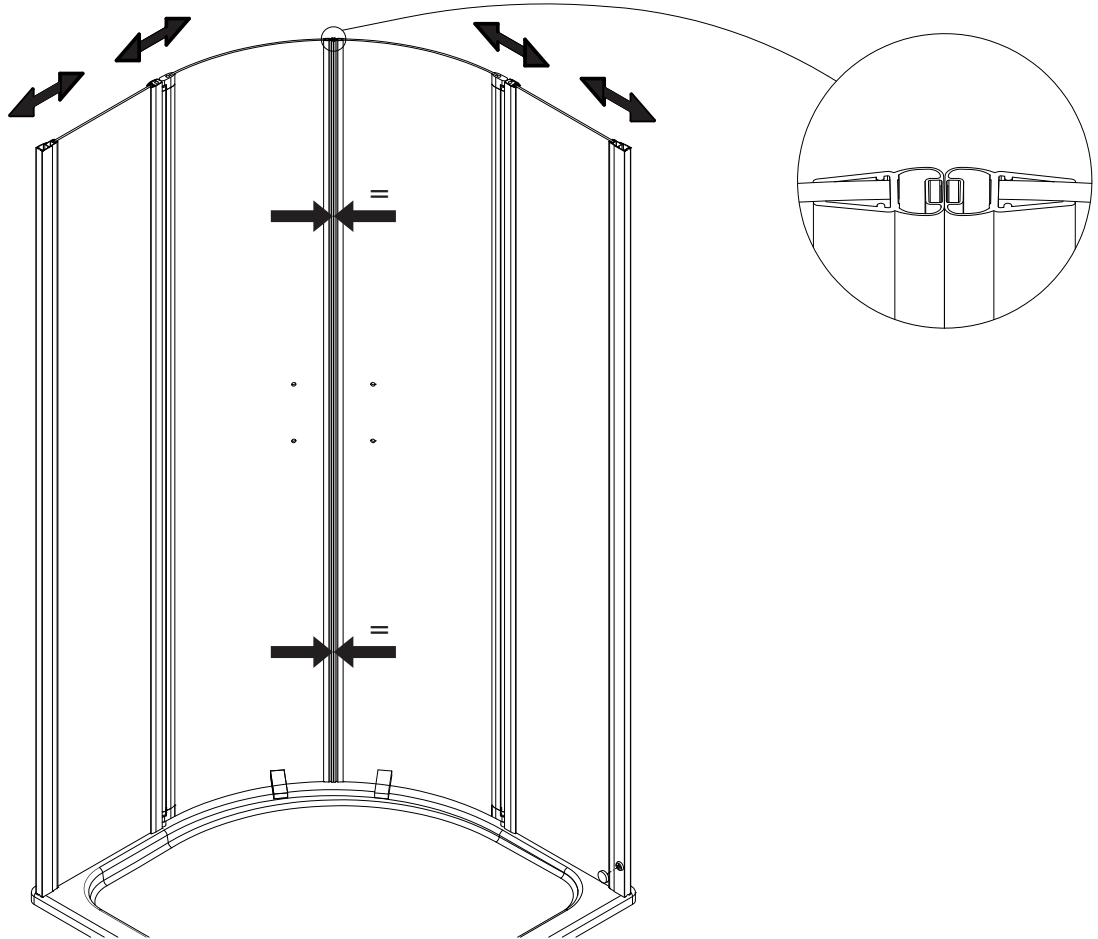

- 26 2 x Wasserleiste (inkl. Pos. 32, 48)
- 26 2 x Magnetprofil

- E 23051 29,95 €
- E 23056 Paar 29,95 €

1

A	B
800 mm	785 - 803 mm
900 mm	885 - 903 mm
1000 mm	985 - 1003 mm

2

3

4

6

7

8

9

10

①
Ø 3 mm

②
Pos. 14

③
Pos. 13

11