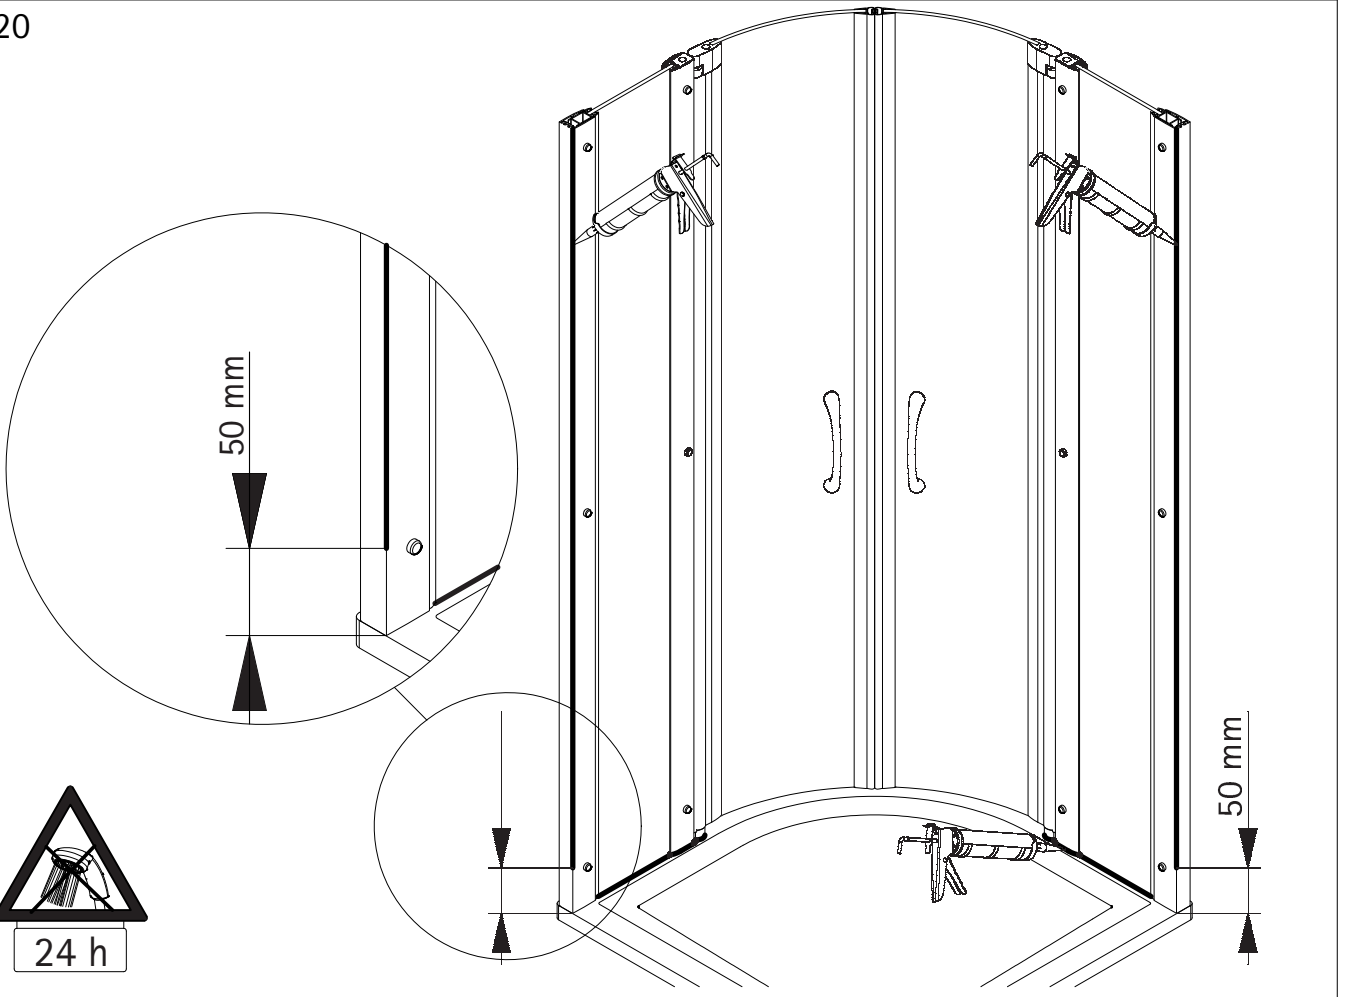

- 26 2 x Wasserleiste (inkl. Pos. 32, 48)
- 26 2 x Magnetprofil

- E 23051 29,95 €
- E 23056 Paar 29,95 €

1

A	B
800 mm	785 - 803 mm
900 mm	885 - 903 mm
1000 mm	985 - 1003 mm

2

3

4

6

7

8

9

10

①
Ø 3 mm

②
Pos. 14

③
Pos. 13

11

18

19

20

21