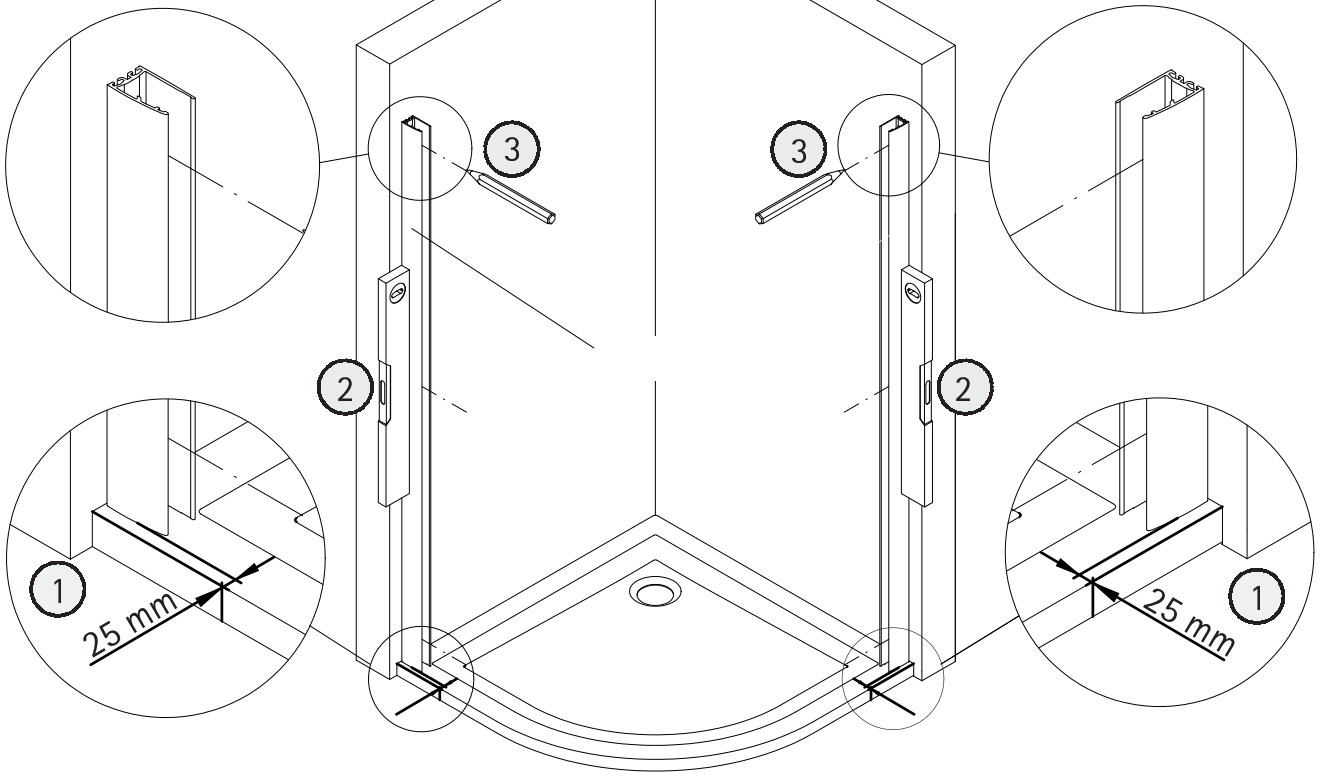

- 26 2 x Wasserleiste (inkl. Pos. 32, 48)
- 26 2 x Magnetprofil

- E 23051 29,95 €
- E 23056 Paar 29,95 €

1

A	B
800 mm	785 - 803 mm
900 mm	885 - 903 mm
1000 mm	985 - 1003 mm

2

3

4

6

7

8

9

10

①
Ø 3 mm

②
Pos. 14

③
Pos. 13

11