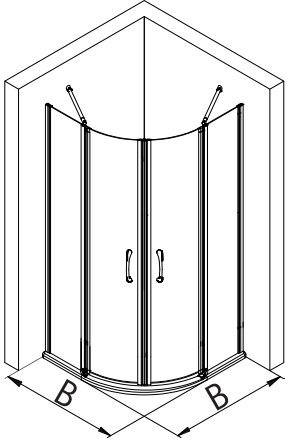

- Montageanleitung
- Assembly instructions
- Notice de montage
- Montagehandleiding
- Návod na montáž
- Instrucțiune de montaj
- Navodila za namestitev
- Installationstruktioener

DM23042

- 10 2 x Unterlegteil
- 11 2 x Distanzroh

- 26 2 x Wasserleiste (inkl. Pos. 32, 48)
- 26 2 x Magnetprofil

- E 23051 29,95 €
- E 23056 Paar 29,95 €

1

A	B
800 mm	785 - 803 mm
900 mm	885 - 903 mm
1000 mm	985 - 1003 mm

2

3

4

6

7

8

9

10

①
Ø 3 mm

②
Pos. 14

③
Pos. 13

11