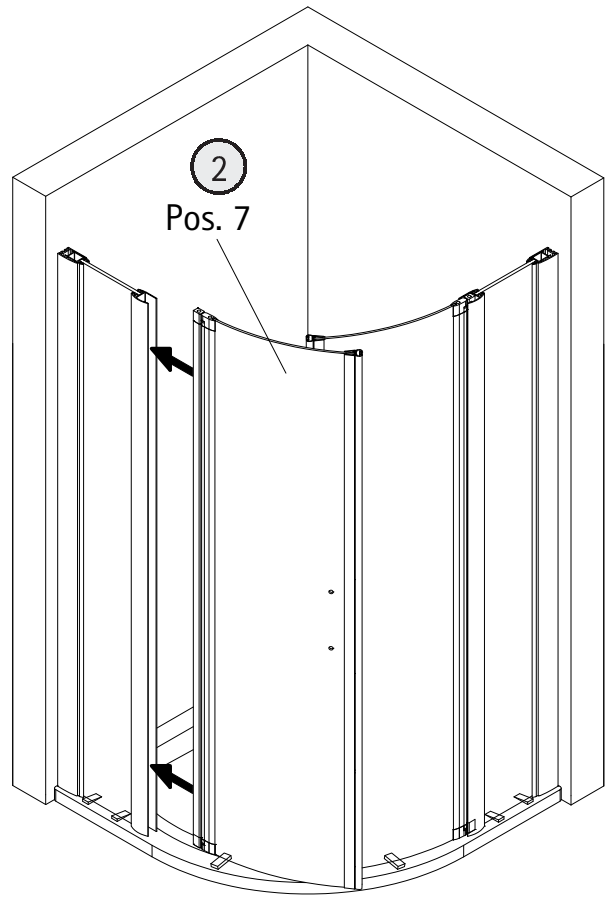

- 26 2 x Wasserleiste (inkl. Pos. 32, 48)
- 26 2 x Magnetprofil

- E 23051 29,95 €
- E 23056 Paar 29,95 €

1

A	B
800 mm	785 - 803 mm
900 mm	885 - 903 mm
1000 mm	985 - 1003 mm

2

3

4

6

7

8

9

10

①
Ø 3 mm

②
Pos. 14

③
Pos. 13

11