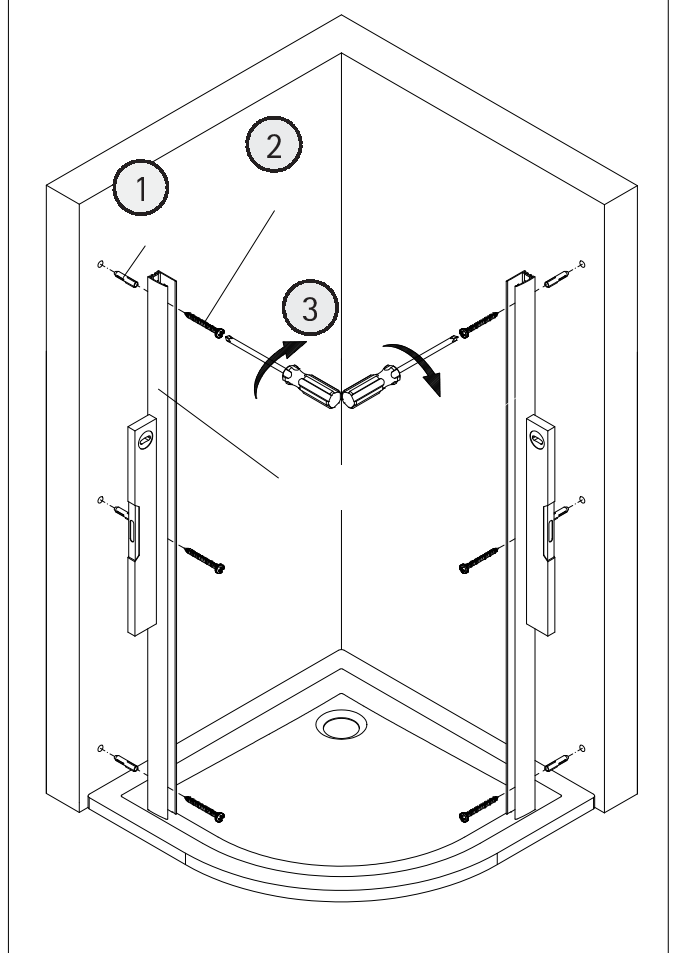

- 26 2 x Wasserleiste (inkl. Pos. 32, 48)
- 26 2 x Magnetprofil

- E 23051 29,95 €
- E 23056 Paar 29,95 €

1

A	B
800 mm	785 - 803 mm
900 mm	885 - 903 mm
1000 mm	985 - 1003 mm

2

3

4

6

7

8

9

10

①
Ø 3 mm

②
Pos. 14

③
Pos. 13

11