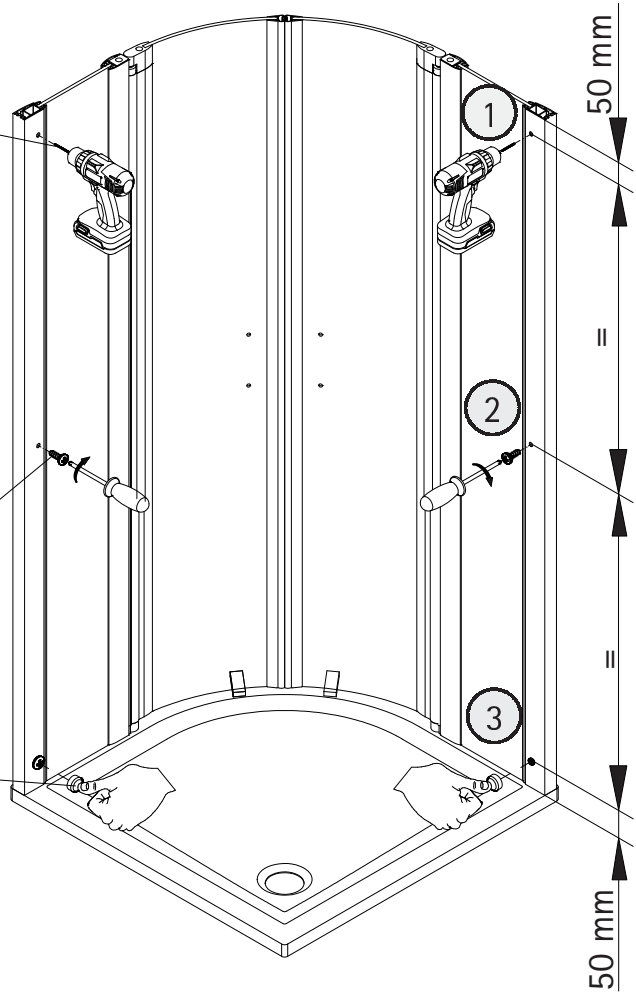

- 26 2 x Wasserleiste (inkl. Pos. 32, 48)
- 26 2 x Magnetprofil

- E 23051 29,95 €
- E 23056 Paar 29,95 €

1

A	B
800 mm	785 - 803 mm
900 mm	885 - 903 mm
1000 mm	985 - 1003 mm

2

3

4

6

7

8

9

10

①
Ø 3 mm

②
Pos. 14

③
Pos. 13

11

18

19

20

21