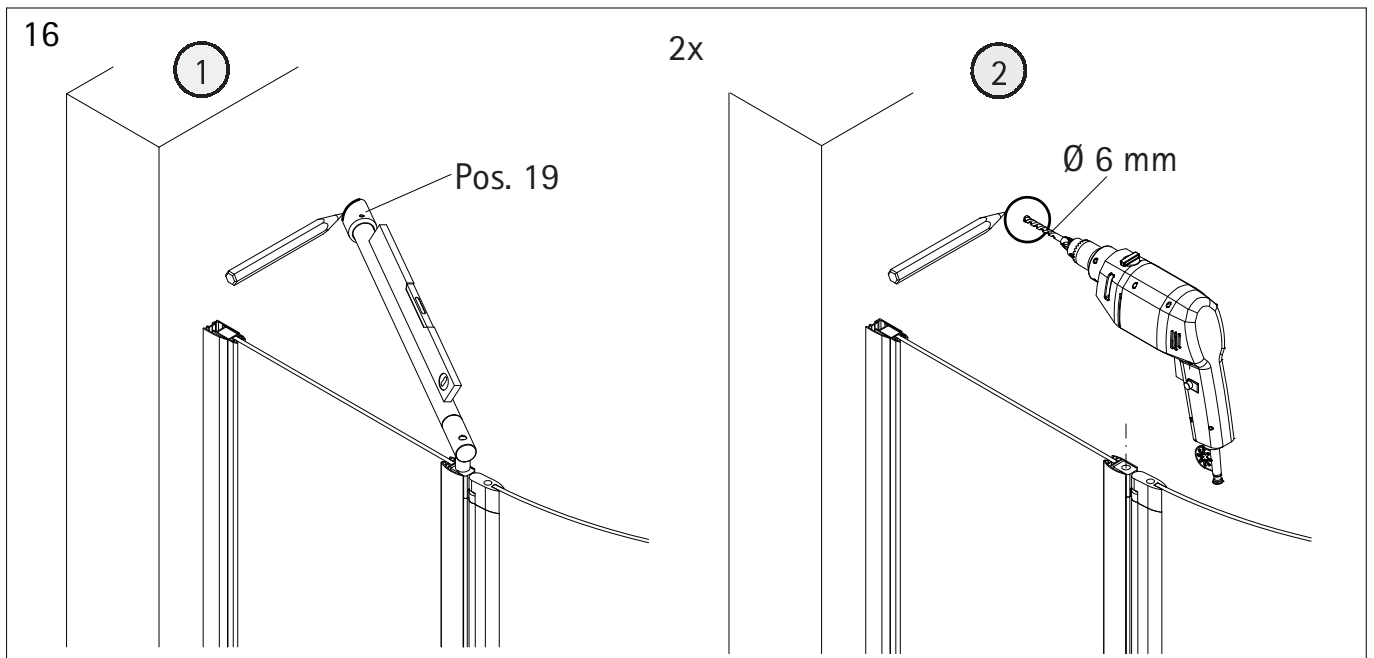

- 26 2 x Wasserleiste (inkl. Pos. 32, 48)
- 26 2 x Magnetprofil

- E 23051 29,95 €
- E 23056 Paar 29,95 €

1

A	B
800 mm	785 - 803 mm
900 mm	885 - 903 mm
1000 mm	985 - 1003 mm

2

3

4

6

7

8

9

10

①
Ø 3 mm

②
Pos. 14

③
Pos. 13

11