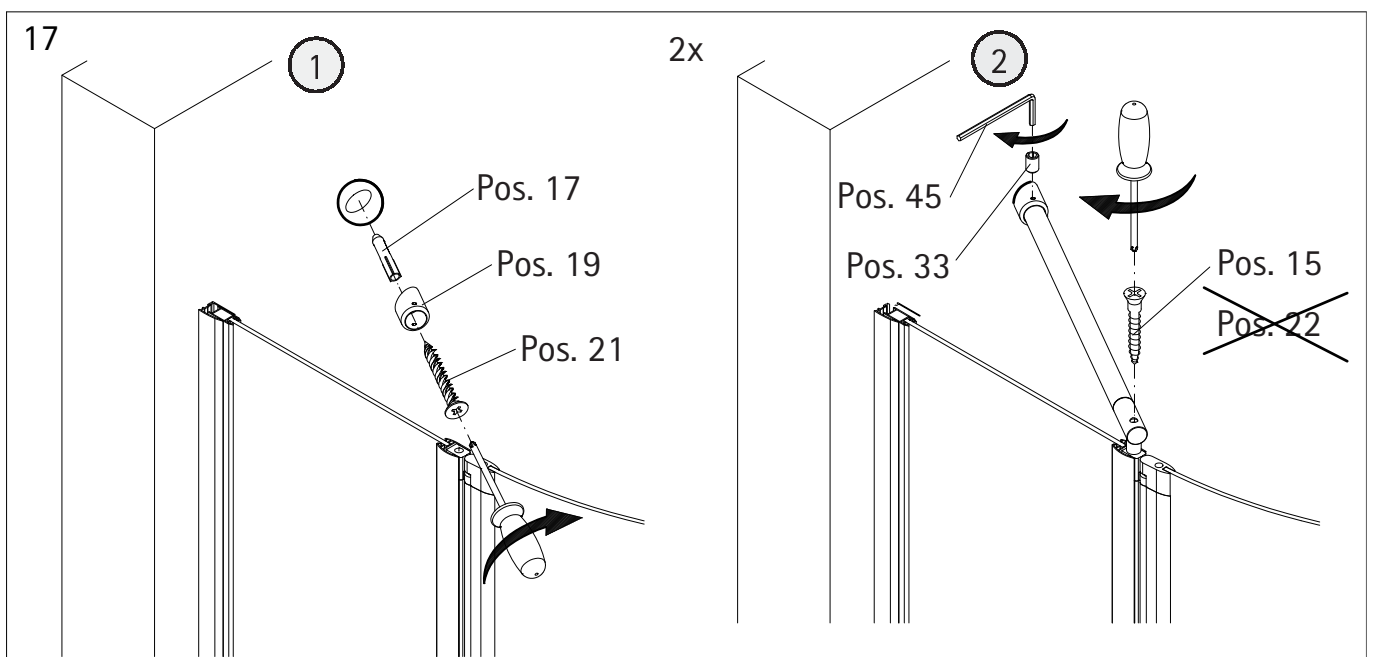

- 26 2 x Wasserleiste (inkl. Pos. 32, 48)
- 26 2 x Magnetprofil

- E 23051 29,95 €
- E 23056 Paar 29,95 €

1

A	B
800 mm	785 - 803 mm
900 mm	885 - 903 mm
1000 mm	985 - 1003 mm

2

3

4

6

7

8

9

10

①
Ø 3 mm

②
Pos. 14

③
Pos. 13

11