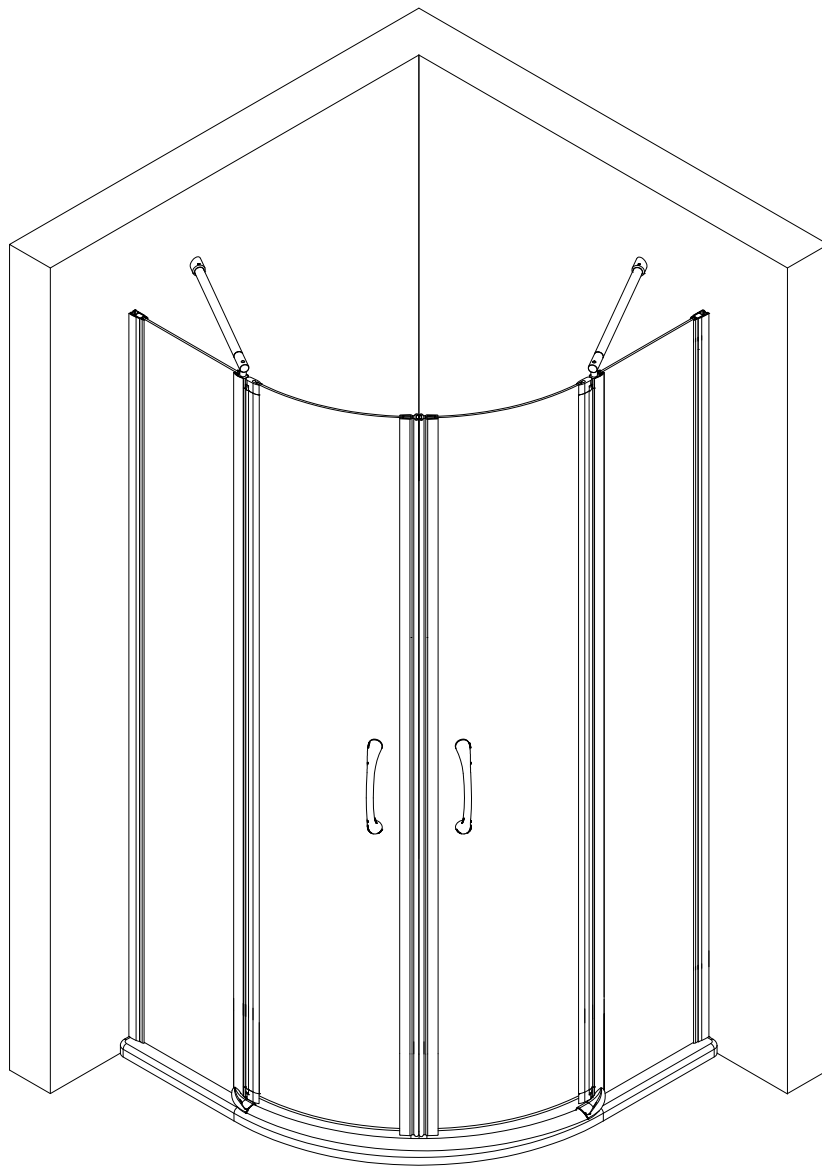

- Montageanleitung
- Assembly instructions
- Notice de montage
- Montagehandleiding
- Návod na montáž
- Instrucțiune de montaj
- Navodila za namestitev
- Installationstruktioener

DM23042

- 10 2 x Unterlegteil
- 11 2 x Distanzroh

- 26 2 x Wasserleiste (inkl. Pos. 32, 48)
- 26 2 x Magnetprofil

- E 23051 29,95 €
- E 23056 Paar 29,95 €

1

A	B
800 mm	785 - 803 mm
900 mm	885 - 903 mm
1000 mm	985 - 1003 mm

2

3

4

6

7

8

9

10

①
Ø 3 mm

②
Pos. 14

③
Pos. 13

11