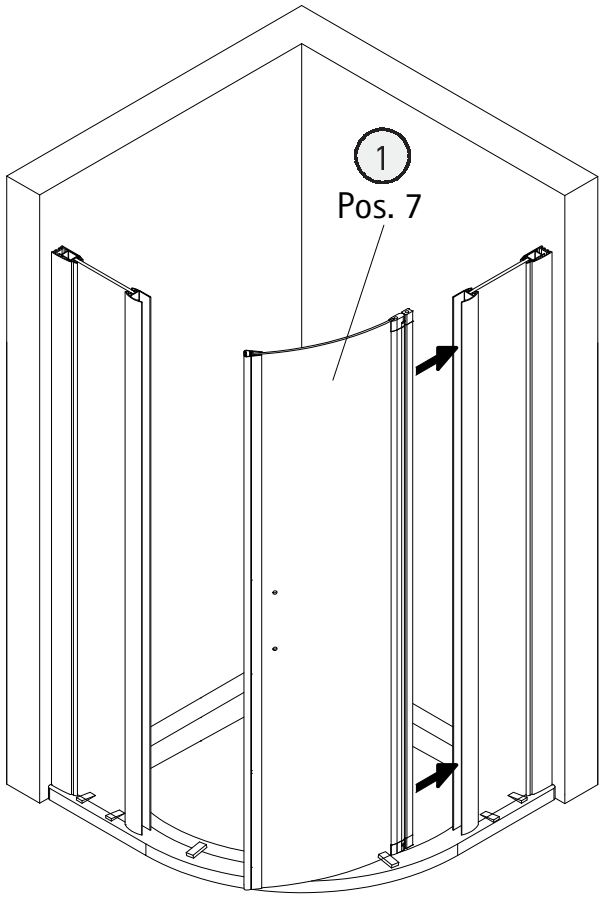

- 26 2 x Wasserleiste (inkl. Pos. 32, 48)
- 26 2 x Magnetprofil

- E 23051 29,95 €
- E 23056 Paar 29,95 €

1

A	B
800 mm	785 - 803 mm
900 mm	885 - 903 mm
1000 mm	985 - 1003 mm

2

3

4

6

7

8

9

10

①
Ø 3 mm

②
Pos. 14

③
Pos. 13

11