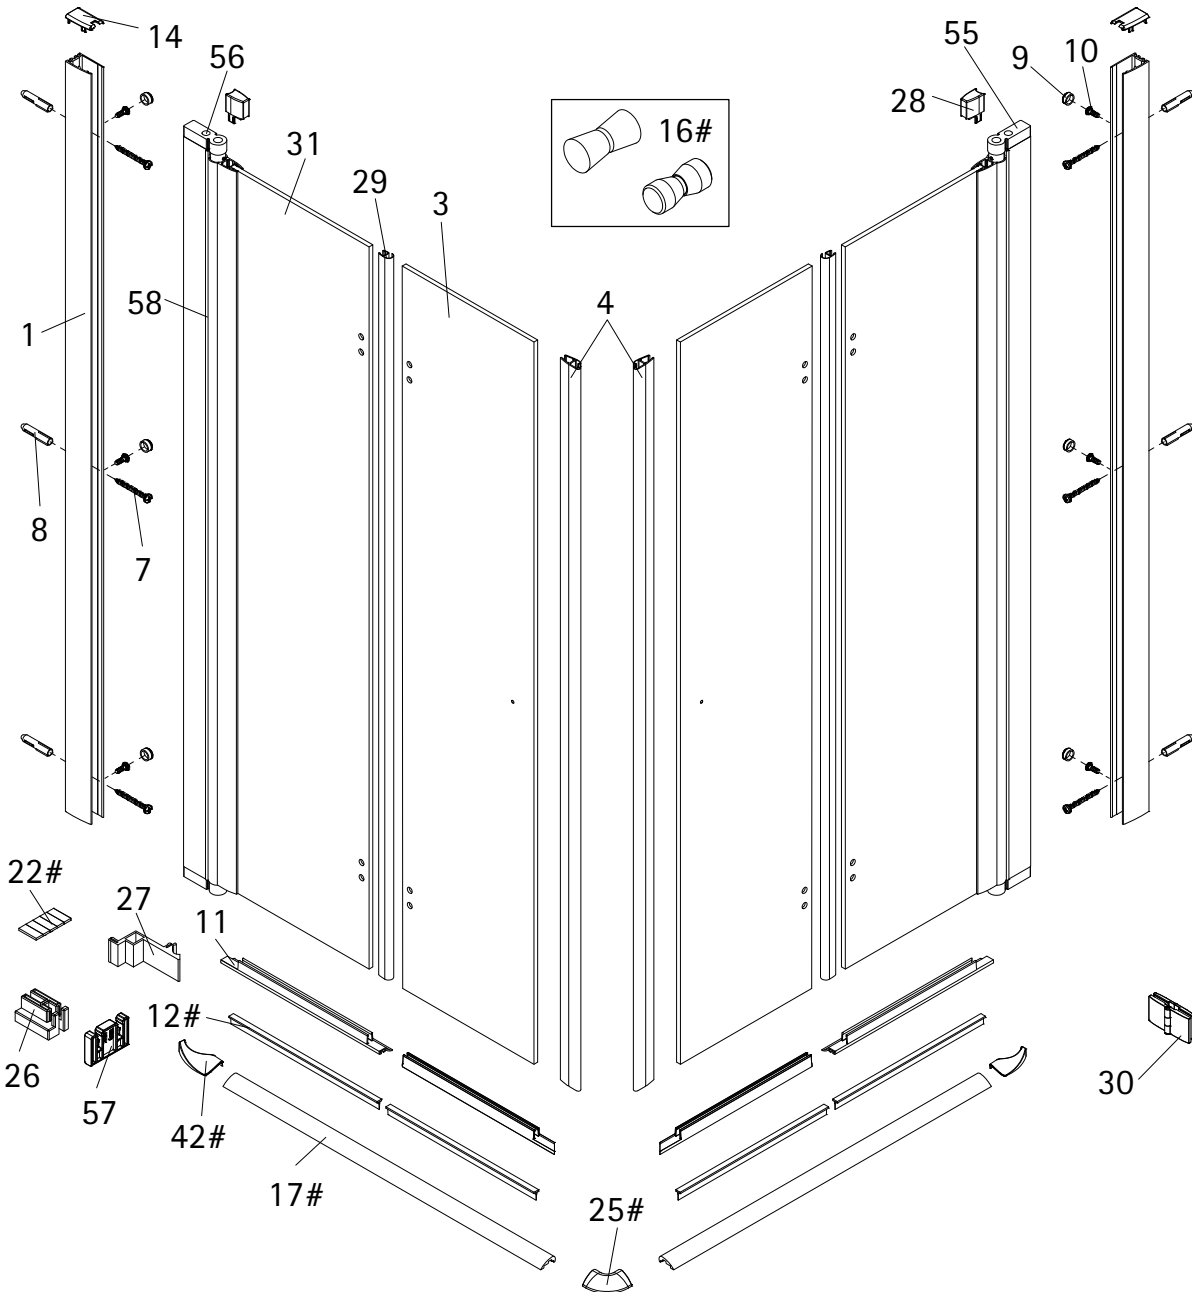

- Montageanleitung
- Assembly instructions
- Notice de montage
- Montagehandleiding
- Návod na montáž
- Instrucțiune de montaj
- Navodila za namestitev
- Installationstruktioener

1727-4

Pos.	Bezeichnung	Ersatzteil-Nr.	Preis	Pos.	Bezeichnung	Ersatzteil-Nr.	Preis
1	2x Wandanschlussprofil	E100230-4	Stück 86,95 €	25#	1x Wasserleistenendkappe (inkl. Pos. 42)	E100211-24	Set 9,95 €
3	2x Türelement SchlieÙseite rechts/ links			26	2x Montagehilfe	E100201-9	Stück 12,00 €
4	2x Magnetprofil 45°	E100055-90-5	Set 54,95 €	27	2x Montagehilfe	E100201-10	Stück 12,00 €
7*	6x Schraube 4,2 x 45 mm			28*	2x Kappe für Drehlager		
8*	6x Dübel S6			29	2x Dichtung vertikal	E100077-5	Stück 24,95 €
9*	6x Abdeckkappe für Kappenschraube			30	4x Scharnier komplett	E100290-22-1	Stück 66,95 €
10*	6x Kappenschraube 3,5 x 9,5 mm			31	2x Türelement Anschlagseite rechts/ links		
11	4x Wasserabweisprofil	E100058-5	Stück 23,00 €	42#	2x Wasserleistenendkappe		
12#	4x Einschubdichtung	E100067-145-10	Stück 14,95 €	55	4x Drehlager (vormontiert) (inkl. Pos. 28)	E100082-4	Set pro Seite 31,95 €
14*	2x Abdeckkappe rechts / links	E32205-2	Set 11,95 €	57	6x Montagehilfe	E100201-7	Set 12,00 €
16#	2x Knopfgriff	E100140-24	Stück 32,95 €	58	2x Innendichtung (vormontiert)	E100070-2	Stück 24,95 €
16#	2x Knopfgriff (Mattschwarz)	E100140-95	Stück 32,95 €				
17#	2x Wasserleiste (inkl. Pos. 22)	E100050-2	Set 35,00 €				
22#	1x Klebestreifen						
					* Montagezubehör	E32200-2	16,95 €
					# optional		

nl Gelieve de kleurcode voor gekleurde onderdelen te vermelden: 01 - aluminium | 41 - chroom

1

A	B
800 mm	790 - 808 mm
900 mm	890 - 908 mm
1000 mm	990 - 1008 mm

2

3

4

5

6