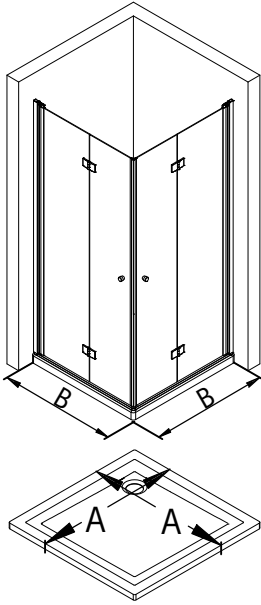

- Montageanleitung
- Assembly instructions
- Notice de montage
- Montagehandleiding
- Návod na montáž
- Instrucțiune de montaj
- Navodila za namestitev
- Installationstruktioener

1727-4

Pos.	Bezeichnung	Ersatzteil-Nr.	Preis	Pos.	Bezeichnung	Ersatzteil-Nr.	Preis
1	2x Wandanschlussprofil	E100230-4	Stück 86,95 €	25#	1x Wasserleistenendkappe (inkl. Pos. 42)	E100211-24	Set 9,95 €
3	2x Türelement SchlieÙseite rechts/ links			26	2x Montagehilfe	E100201-9	Stück 12,00 €
4	2x Magnetprofil 45°	E100055-90-5	Set 54,95 €	27	2x Montagehilfe	E100201-10	Stück 12,00 €
7*	6x Schraube 4,2 x 45 mm			28*	2x Kappe für Drehlager		
8*	6x Dübel S6			29	2x Dichtung vertikal	E100077-5	Stück 24,95 €
9*	6x Abdeckkappe für Kappenschraube			30	4x Scharnier komplett	E100290-22-1	Stück 66,95 €
10*	6x Kappenschraube 3,5 x 9,5 mm			31	2x Türelement Anschlagseite rechts/ links		
11	4x Wasserabweisprofil	E100058-5	Stück 23,00 €	42#	2x Wasserleistenendkappe		
12#	4x Einschubdichtung	E100067-145-10	Stück 14,95 €	55	4x Drehlager (vormontiert) (inkl. Pos. 28)	E100082-4	Set pro Seite 31,95 €
14*	2x Abdeckkappe rechts / links	E32205-2	Set 11,95 €	57	6x Montagehilfe	E100201-7	Set 12,00 €
16#	2x Knopfgriff	E100140-24	Stück 32,95 €	58	2x Innendichtung (vormontiert)	E100070-2	Stück 24,95 €
16#	2x Knopfgriff (Mattschwarz)	E100140-95	Stück 32,95 €				
17#	2x Wasserleiste (inkl. Pos. 22)	E100050-2	Set 35,00 €				
22#	1x Klebestreifen						
					* Montagezubehör	E32200-2	16,95 €
					# optional		

de Geben Sie bei farbigen Ersatzteilen den Farbcode mit an: 01 - aluminium | 41 - chrom

en Please state the colour code for coloured spare parts: 01 - aluminium | 41 - chrome

fr Veuillez indiquer le code couleur pour les pièces de rechange colorées : 01 - aluminium | 41 - chromé

nl Gelieve de kleurcode voor gekleurde onderdelen te vermelden: 01 - aluminium | 41 - chroom

1

A	B
800 mm	790 - 808 mm
900 mm	890 - 908 mm
1000 mm	990 - 1008 mm

2

3

4

5

6

7

Pos. 30

8

Pos. 3

Pos. 3

Pos. 4

Pos. 57

Pos. 57