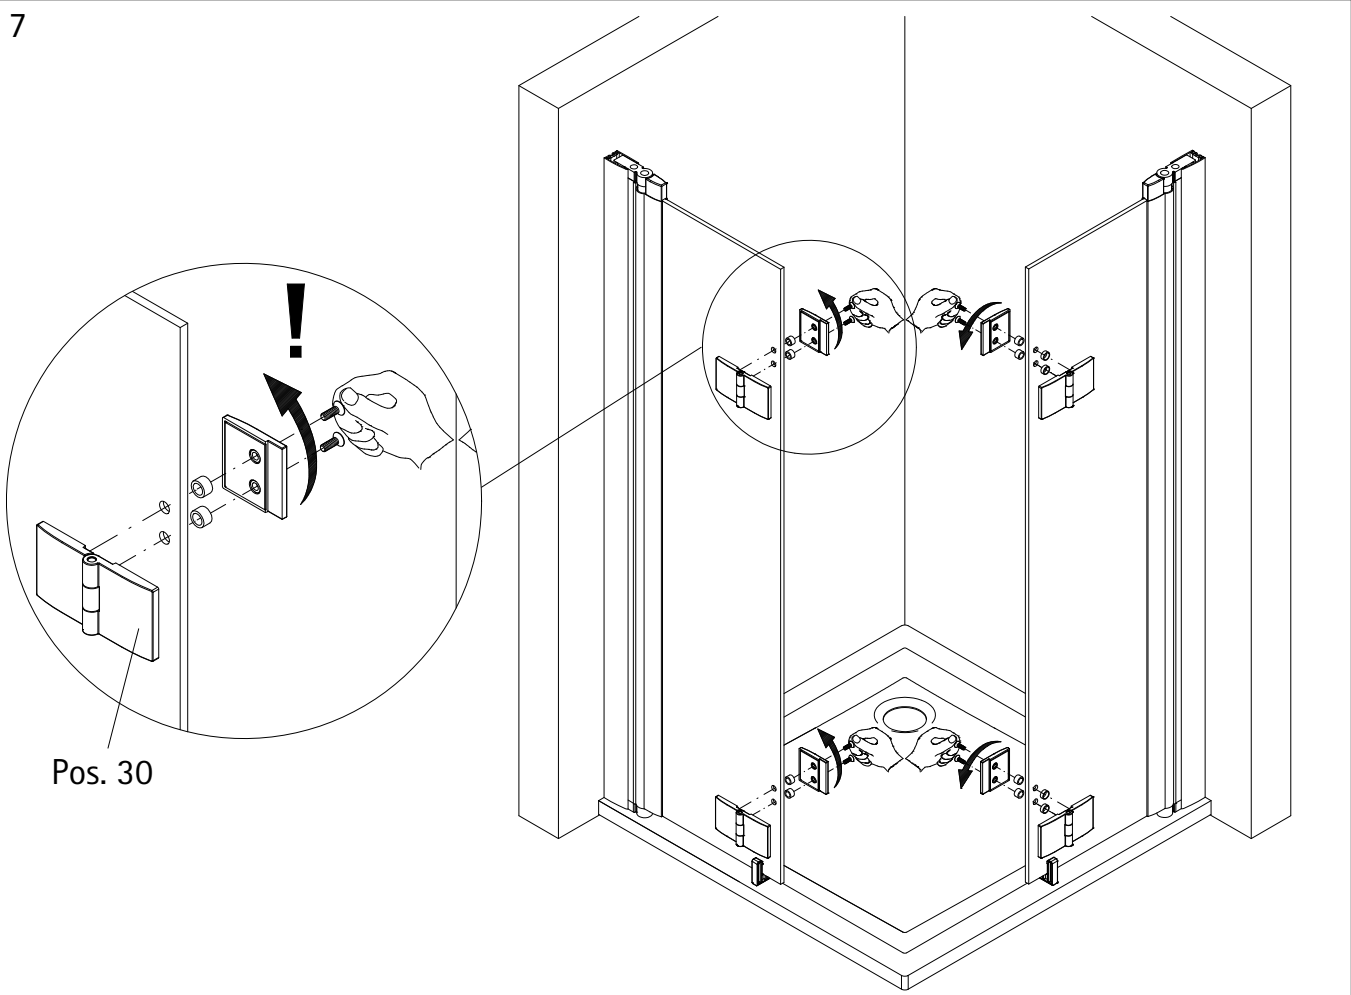

nl Gelieve de kleurcode voor gekleurde onderdelen te vermelden: 01 - aluminium | 41 - chroom

1

A	B
800 mm	790 - 808 mm
900 mm	890 - 908 mm
1000 mm	990 - 1008 mm

2

3

4

5

6

7

Pos. 30

8

Pos. 3

Pos. 3

Pos. 4

Pos. 57

Pos. 57