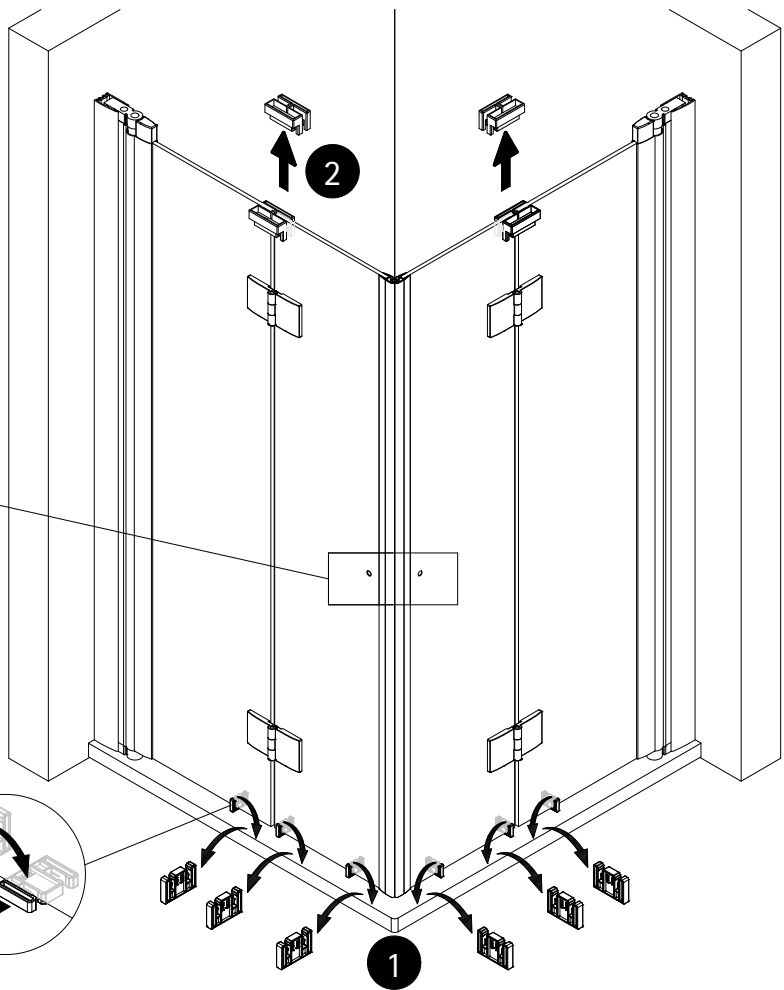

- Montageanleitung
- Assembly instructions
- Notice de montage
- Montagehandleiding
- Návod na montáž
- Instrucțiune de montaj
- Navodila za namestitev
- Installationstruktioener

1727-4

Pos.	Bezeichnung	Ersatzteil-Nr.	Preis	Pos.	Bezeichnung	Ersatzteil-Nr.	Preis
1	2x Wandanschlussprofil	E100230-4	Stück 86,95 €	25#	1x Wasserleistenendkappe (inkl. Pos. 42)	E100211-24	Set 9,95 €
3	2x Türelement SchlieÙseite rechts/ links			26	2x Montagehilfe	E100201-9	Stück 12,00 €
4	2x Magnetprofil 45°	E100055-90-5	Set 54,95 €	27	2x Montagehilfe	E100201-10	Stück 12,00 €
7*	6x Schraube 4,2 x 45 mm			28*	2x Kappe für Drehlager		
8*	6x Dübel S6			29	2x Dichtung vertikal	E100077-5	Stück 24,95 €
9*	6x Abdeckkappe für Kappenschraube			30	4x Scharnier komplett	E100290-22-1	Stück 66,95 €
10*	6x Kappenschraube 3,5 x 9,5 mm			31	2x Türelement Anschlagseite rechts/ links		
11	4x Wasserabweisprofil	E100058-5	Stück 23,00 €	42#	2x Wasserleistenendkappe		
12#	4x Einschubdichtung	E100067-145-10	Stück 14,95 €	55	4x Drehlager (vormontiert) (inkl. Pos. 28)	E100082-4	Set pro Seite 31,95 €
14*	2x Abdeckkappe rechts / links	E32205-2	Set 11,95 €	57	6x Montagehilfe	E100201-7	Set 12,00 €
16#	2x Knopfgriff	E100140-24	Stück 32,95 €	58	2x Innendichtung (vormontiert)	E100070-2	Stück 24,95 €
16#	2x Knopfgriff (Mattschwarz)	E100140-95	Stück 32,95 €				
17#	2x Wasserleiste (inkl. Pos. 22)	E100050-2	Set 35,00 €				
22#	1x Klebestreifen						
					* Montagezubehör	E32200-2	16,95 €
					# optional		

9

10

11

Pos. 26

12

13

14

15