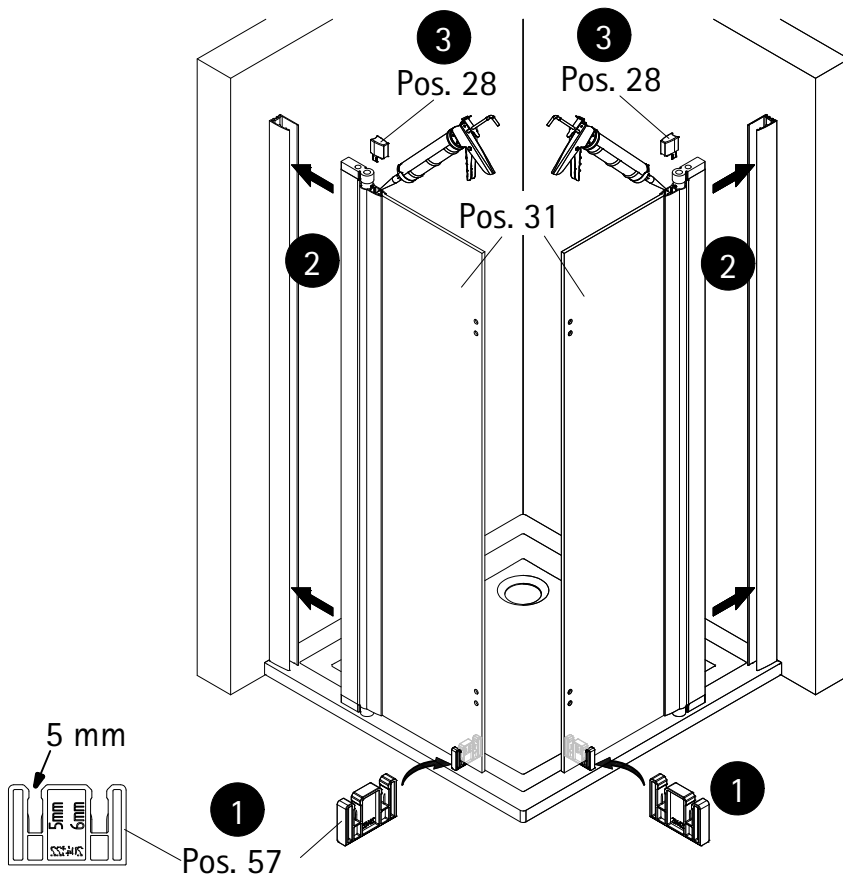

- Montageanleitung
- Assembly instructions
- Notice de montage
- Montagehandleiding
- Návod na montáž
- Instrucțiune de montaj
- Navodila za namestitev
- Installationstruktioener

1727-4

Pos.	Bezeichnung	Ersatzteil-Nr.	Preis	Pos.	Bezeichnung	Ersatzteil-Nr.	Preis
1	2x Wandanschlussprofil	E100230-4	Stück 86,95 €	25#	1x Wasserleistenendkappe (inkl. Pos. 42)	E100211-24	Set 9,95 €
3	2x Türelement SchlieÙseite rechts/ links			26	2x Montagehilfe	E100201-9	Stück 12,00 €
4	2x Magnetprofil 45°	E100055-90-5	Set 54,95 €	27	2x Montagehilfe	E100201-10	Stück 12,00 €
7*	6x Schraube 4,2 x 45 mm			28*	2x Kappe für Drehlager		
8*	6x Dübel S6			29	2x Dichtung vertikal	E100077-5	Stück 24,95 €
9*	6x Abdeckkappe für Kappenschraube			30	4x Scharnier komplett	E100290-22-1	Stück 66,95 €
10*	6x Kappenschraube 3,5 x 9,5 mm			31	2x Türelement Anschlagseite rechts/ links		
11	4x Wasserabweisprofil	E100058-5	Stück 23,00 €	42#	2x Wasserleistenendkappe		
12#	4x Einschubdichtung	E100067-145-10	Stück 14,95 €	55	4x Drehlager (vormontiert) (inkl. Pos. 28)	E100082-4	Set pro Seite 31,95 €
14*	2x Abdeckkappe rechts / links	E32205-2	Set 11,95 €	57	6x Montagehilfe	E100201-7	Set 12,00 €
16#	2x Knopfgriff	E100140-24	Stück 32,95 €	58	2x Innendichtung (vormontiert)	E100070-2	Stück 24,95 €
16#	2x Knopfgriff (Mattschwarz)	E100140-95	Stück 32,95 €				
17#	2x Wasserleiste (inkl. Pos. 22)	E100050-2	Set 35,00 €				
22#	1x Klebestreifen						
					* Montagezubehör	E32200-2	16,95 €
					# optional		

nl Gelieve de kleurcode voor gekleurde onderdelen te vermelden: 01 - aluminium | 41 - chroom

1

A	B
800 mm	790 - 808 mm
900 mm	890 - 908 mm
1000 mm	990 - 1008 mm

2

3

4

5

6

7

Pos. 30

8

Pos. 3

Pos. 3

Pos. 4

Pos. 57

Pos. 57