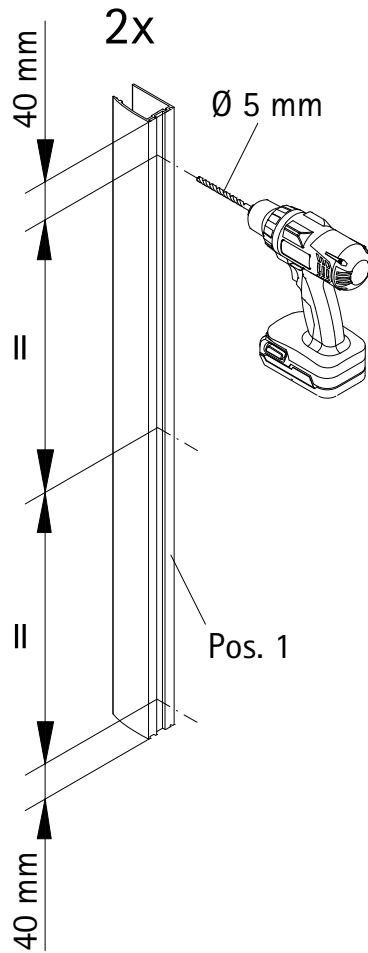

- Montageanleitung
- Assembly instructions
- Notice de montage
- Montagehandleiding
- Návod na montáž
- Instrucțiune de montaj
- Navodila za namestitev
- Installationstruktioener

1727-4

Pos.	Bezeichnung	Ersatzteil-Nr.	Preis	Pos.	Bezeichnung	Ersatzteil-Nr.	Preis
1	2x Wandanschlussprofil	E100230-4	Stück 86,95 €	25#	1x Wasserleistenendkappe (inkl. Pos. 42)	E100211-24	Set 9,95 €
3	2x Türelement SchlieÙseite rechts/ links			26	2x Montagehilfe	E100201-9	Stück 12,00 €
4	2x Magnetprofil 45°	E100055-90-5	Set 54,95 €	27	2x Montagehilfe	E100201-10	Stück 12,00 €
7*	6x Schraube 4,2 x 45 mm			28*	2x Kappe für Drehlager		
8*	6x Dübel S6			29	2x Dichtung vertikal	E100077-5	Stück 24,95 €
9*	6x Abdeckkappe für Kappenschraube			30	4x Scharnier komplett	E100290-22-1	Stück 66,95 €
10*	6x Kappenschraube 3,5 x 9,5 mm			31	2x Türelement Anschlagseite rechts/ links		
11	4x Wasserabweisprofil	E100058-5	Stück 23,00 €	42#	2x Wasserleistenendkappe		
12#	4x Einschubdichtung	E100067-145-10	Stück 14,95 €	55	4x Drehlager (vormontiert) (inkl. Pos. 28)	E100082-4	Set pro Seite 31,95 €
14*	2x Abdeckkappe rechts / links	E32205-2	Set 11,95 €	57	6x Montagehilfe	E100201-7	Set 12,00 €
16#	2x Knopfgriff	E100140-24	Stück 32,95 €	58	2x Innendichtung (vormontiert)	E100070-2	Stück 24,95 €
16#	2x Knopfgriff (Mattschwarz)	E100140-95	Stück 32,95 €				
17#	2x Wasserleiste (inkl. Pos. 22)	E100050-2	Set 35,00 €				
22#	1x Klebestreifen						
					* Montagezubehör	E32200-2	16,95 €
					# optional		

nl Gelieve de kleurcode voor gekleurde onderdelen te vermelden: 01 - aluminium | 41 - chroom

1

A	B
800 mm	790 - 808 mm
900 mm	890 - 908 mm
1000 mm	990 - 1008 mm

2

3

4

5

6

7

Pos. 30

8

Pos. 3

Pos. 3

Pos. 4

Pos. 57

Pos. 57