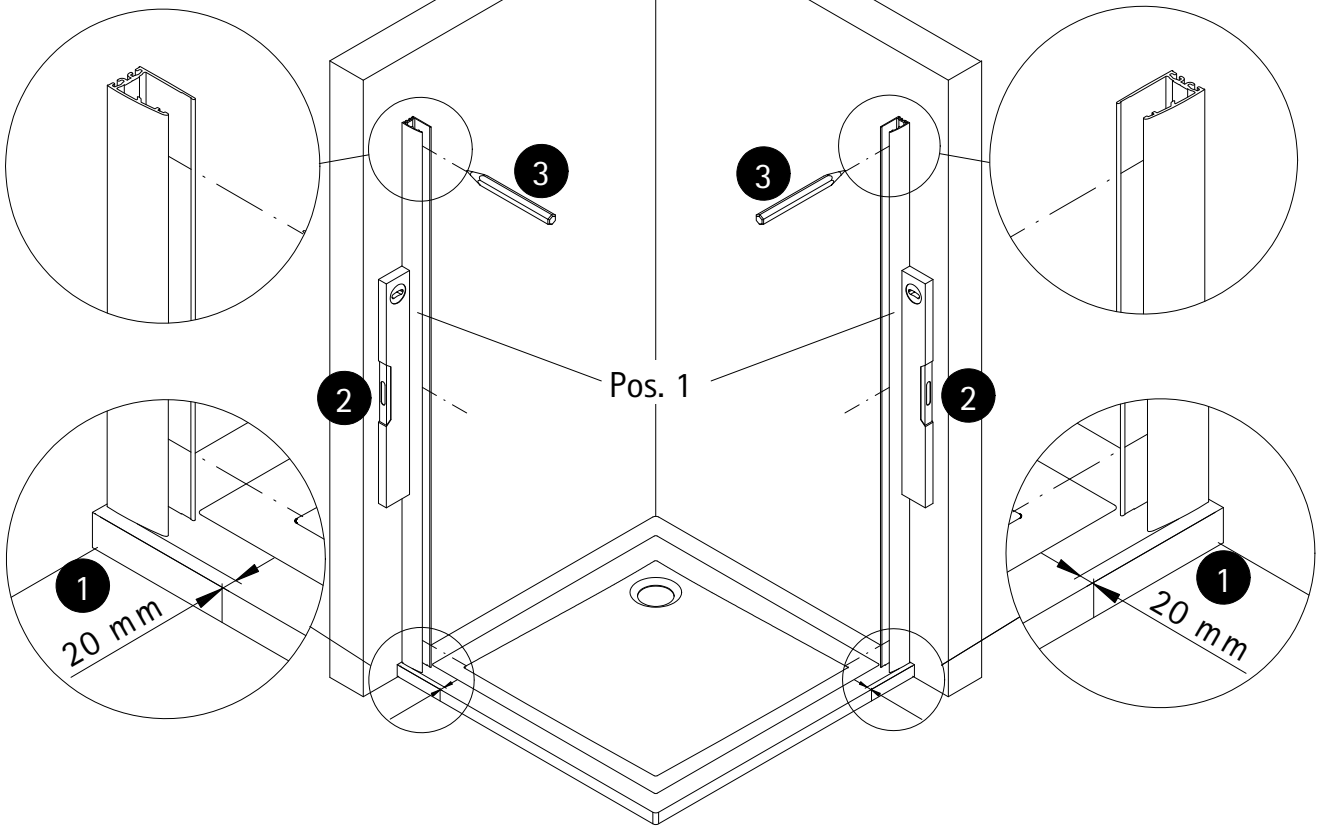

- Montageanleitung
- Assembly instructions
- Notice de montage
- Montagehandleiding
- Návod na montáž
- Instrucțiune de montaj
- Navodila za namestitev
- Installationstruktioener

1727-4

Pos.	Bezeichnung	Ersatzteil-Nr.	Preis	Pos.	Bezeichnung	Ersatzteil-Nr.	Preis
1	2x Wandanschlussprofil	E100230-4	Stück 86,95 €	25#	1x Wasserleistenendkappe (inkl. Pos. 42)	E100211-24	Set 9,95 €
3	2x Türelement SchlieÙseite rechts/ links			26	2x Montagehilfe	E100201-9	Stück 12,00 €
4	2x Magnetprofil 45°	E100055-90-5	Set 54,95 €	27	2x Montagehilfe	E100201-10	Stück 12,00 €
7*	6x Schraube 4,2 x 45 mm			28*	2x Kappe für Drehlager		
8*	6x Dübel S6			29	2x Dichtung vertikal	E100077-5	Stück 24,95 €
9*	6x Abdeckkappe für Kappenschraube			30	4x Scharnier komplett	E100290-22-1	Stück 66,95 €
10*	6x Kappenschraube 3,5 x 9,5 mm			31	2x Türelement Anschlagseite rechts/ links		
11	4x Wasserabweisprofil	E100058-5	Stück 23,00 €	42#	2x Wasserleistenendkappe		
12#	4x Einschubdichtung	E100067-145-10	Stück 14,95 €	55	4x Drehlager (vormontiert) (inkl. Pos. 28)	E100082-4	Set pro Seite 31,95 €
14*	2x Abdeckkappe rechts / links	E32205-2	Set 11,95 €	57	6x Montagehilfe	E100201-7	Set 12,00 €
16#	2x Knopfgriff	E100140-24	Stück 32,95 €	58	2x Innendichtung (vormontiert)	E100070-2	Stück 24,95 €
16#	2x Knopfgriff (Mattschwarz)	E100140-95	Stück 32,95 €				
17#	2x Wasserleiste (inkl. Pos. 22)	E100050-2	Set 35,00 €				
22#	1x Klebestreifen						
					* Montagezubehör	E32200-2	16,95 €
					# optional		

nl Gelieve de kleurcode voor gekleurde onderdelen te vermelden: 01 - aluminium | 41 - chroom

1

A	B
800 mm	790 - 808 mm
900 mm	890 - 908 mm
1000 mm	990 - 1008 mm

2

3

4

5

6