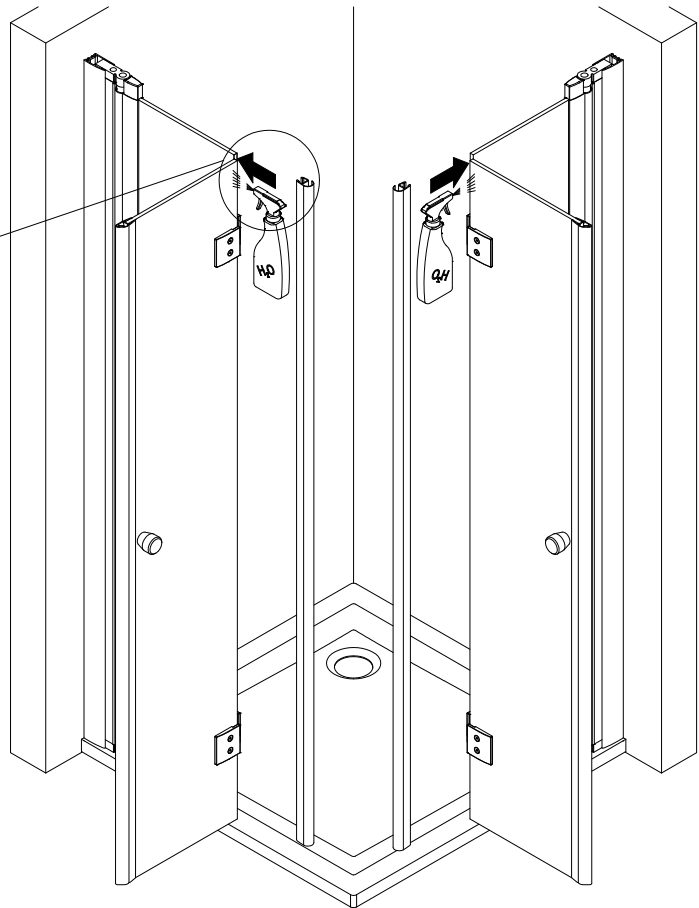

- Montageanleitung
- Assembly instructions
- Notice de montage
- Montagehandleiding
- Návod na montáž
- Instrucțiune de montaj
- Navodila za namestitev
- Installationstruktioener

1727-4

Pos.	Bezeichnung	Ersatzteil-Nr.	Preis	Pos.	Bezeichnung	Ersatzteil-Nr.	Preis
1	2x Wandanschlussprofil	E100230-4	Stück 86,95 €	25#	1x Wasserleistenendkappe (inkl. Pos. 42)	E100211-24	Set 9,95 €
3	2x Türelement SchlieÙseite rechts/ links			26	2x Montagehilfe	E100201-9	Stück 12,00 €
4	2x Magnetprofil 45°	E100055-90-5	Set 54,95 €	27	2x Montagehilfe	E100201-10	Stück 12,00 €
7*	6x Schraube 4,2 x 45 mm			28*	2x Kappe für Drehlager		
8*	6x Dübel S6			29	2x Dichtung vertikal	E100077-5	Stück 24,95 €
9*	6x Abdeckkappe für Kappenschraube			30	4x Scharnier komplett	E100290-22-1	Stück 66,95 €
10*	6x Kappenschraube 3,5 x 9,5 mm			31	2x Türelement Anschlagseite rechts/ links		
11	4x Wasserabweisprofil	E100058-5	Stück 23,00 €	42#	2x Wasserleistenendkappe		
12#	4x Einschubdichtung	E100067-145-10	Stück 14,95 €	55	4x Drehlager (vormontiert) (inkl. Pos. 28)	E100082-4	Set pro Seite 31,95 €
14*	2x Abdeckkappe rechts / links	E32205-2	Set 11,95 €	57	6x Montagehilfe	E100201-7	Set 12,00 €
16#	2x Knopfgriff	E100140-24	Stück 32,95 €	58	2x Innendichtung (vormontiert)	E100070-2	Stück 24,95 €
16#	2x Knopfgriff (Mattschwarz)	E100140-95	Stück 32,95 €				
17#	2x Wasserleiste (inkl. Pos. 22)	E100050-2	Set 35,00 €				
22#	1x Klebestreifen						
					* Montagezubehör	E32200-2	16,95 €
					# optional		

9

10

11

Pos. 26

12

13

14

15