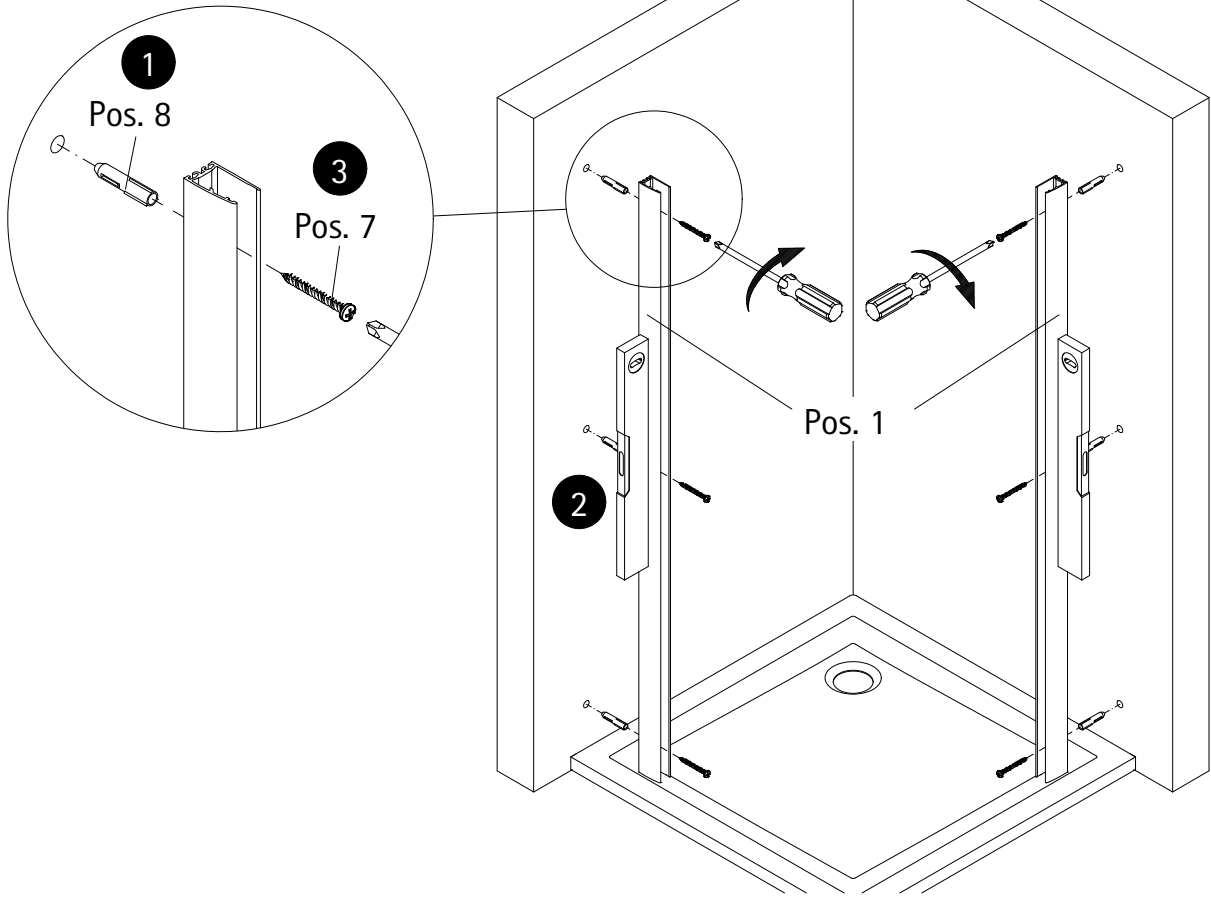

- Montageanleitung
- Assembly instructions
- Notice de montage
- Montagehandleiding
- Návod na montáž
- Instrucțiune de montaj
- Navodila za namestitev
- Installationstruktioener

1727-4

Pos.	Bezeichnung	Ersatzteil-Nr.	Preis	Pos.	Bezeichnung	Ersatzteil-Nr.	Preis
1	2x Wandanschlussprofil	E100230-4	Stück 86,95 €	25#	1x Wasserleistenendkappe (inkl. Pos. 42)	E100211-24	Set 9,95 €
3	2x Türelement SchlieÙseite rechts/ links			26	2x Montagehilfe	E100201-9	Stück 12,00 €
4	2x Magnetprofil 45°	E100055-90-5	Set 54,95 €	27	2x Montagehilfe	E100201-10	Stück 12,00 €
7*	6x Schraube 4,2 x 45 mm			28*	2x Kappe für Drehlager		
8*	6x Dübel S6			29	2x Dichtung vertikal	E100077-5	Stück 24,95 €
9*	6x Abdeckkappe für Kappenschraube			30	4x Scharnier komplett	E100290-22-1	Stück 66,95 €
10*	6x Kappenschraube 3,5 x 9,5 mm			31	2x Türelement Anschlagseite rechts/ links		
11	4x Wasserabweisprofil	E100058-5	Stück 23,00 €	42#	2x Wasserleistenendkappe		
12#	4x Einschubdichtung	E100067-145-10	Stück 14,95 €	55	4x Drehlager (vormontiert) (inkl. Pos. 28)	E100082-4	Set pro Seite 31,95 €
14*	2x Abdeckkappe rechts / links	E32205-2	Set 11,95 €	57	6x Montagehilfe	E100201-7	Set 12,00 €
16#	2x Knopfgriff	E100140-24	Stück 32,95 €	58	2x Innendichtung (vormontiert)	E100070-2	Stück 24,95 €
16#	2x Knopfgriff (Mattschwarz)	E100140-95	Stück 32,95 €				
17#	2x Wasserleiste (inkl. Pos. 22)	E100050-2	Set 35,00 €				
22#	1x Klebestreifen						
					* Montagezubehör	E32200-2	16,95 €
					# optional		

nl Gelieve de kleurcode voor gekleurde onderdelen te vermelden: 01 - aluminium | 41 - chroom

1

A	B
800 mm	790 - 808 mm
900 mm	890 - 908 mm
1000 mm	990 - 1008 mm

2

3

4

5

6

7

Pos. 30

8

Pos. 3

Pos. 3

Pos. 4

Pos. 57

Pos. 57