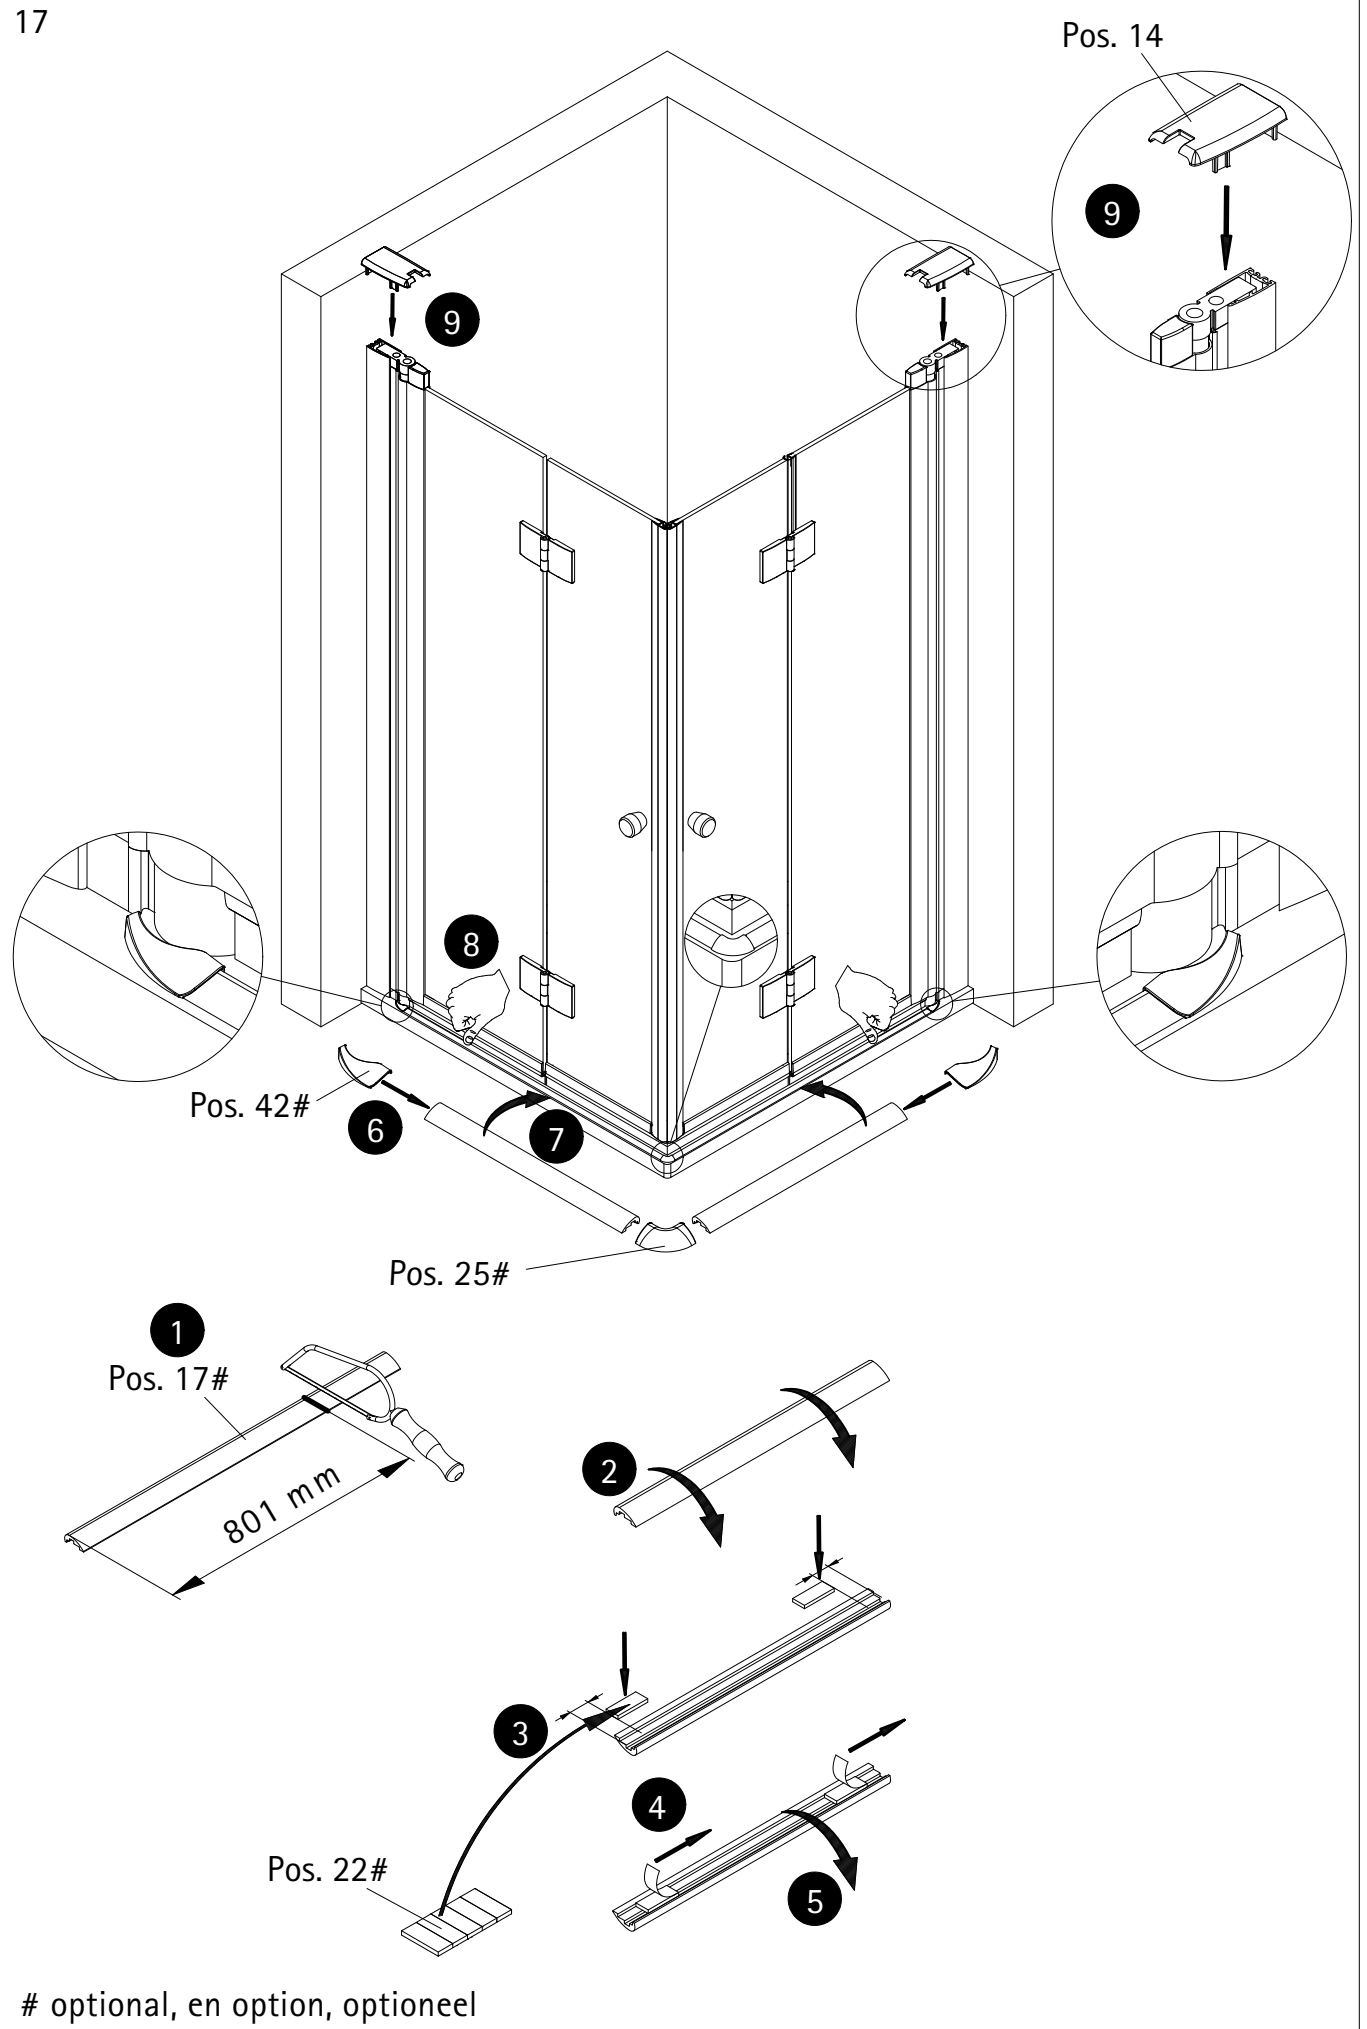

optional, en option, optioneel