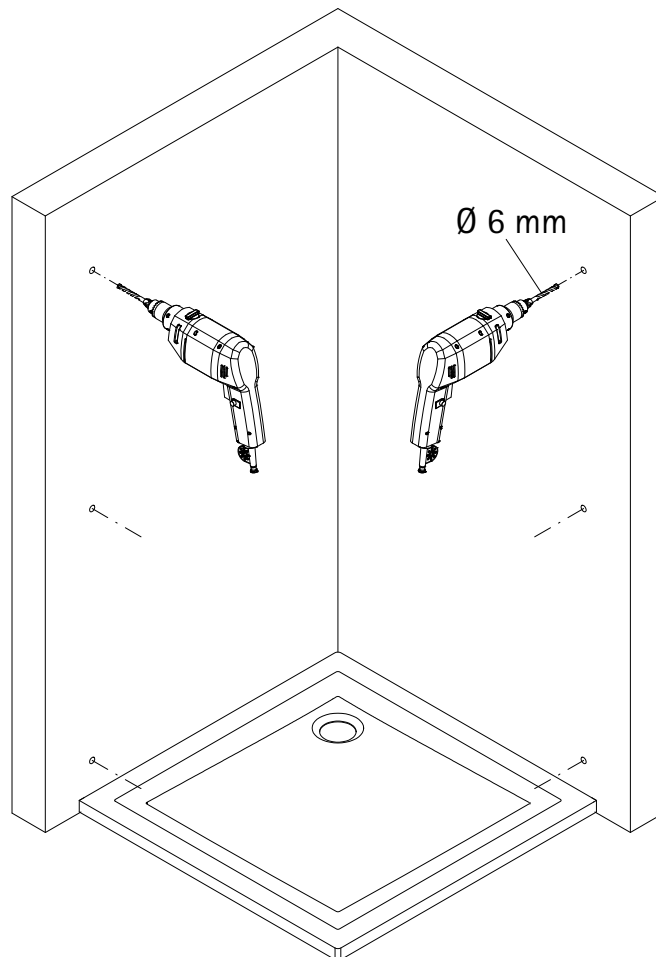

- Montageanleitung
- Assembly instructions
- Notice de montage
- Montagehandleiding
- Návod na montáž
- Instrucțiune de montaj
- Navodila za namestitev
- Installationstruktioener

1727-4

Pos.	Bezeichnung	Ersatzteil-Nr.	Preis	Pos.	Bezeichnung	Ersatzteil-Nr.	Preis
1	2x Wandanschlussprofil	E100230-4	Stück 86,95 €	25#	1x Wasserleistenendkappe (inkl. Pos. 42)	E100211-24	Set 9,95 €
3	2x Türelement SchlieÙseite rechts/ links			26	2x Montagehilfe	E100201-9	Stück 12,00 €
4	2x Magnetprofil 45°	E100055-90-5	Set 54,95 €	27	2x Montagehilfe	E100201-10	Stück 12,00 €
7*	6x Schraube 4,2 x 45 mm			28*	2x Kappe für Drehlager		
8*	6x Dübel S6			29	2x Dichtung vertikal	E100077-5	Stück 24,95 €
9*	6x Abdeckkappe für Kappenschraube			30	4x Scharnier komplett	E100290-22-1	Stück 66,95 €
10*	6x Kappenschraube 3,5 x 9,5 mm			31	2x Türelement Anschlagseite rechts/ links		
11	4x Wasserabweisprofil	E100058-5	Stück 23,00 €	42#	2x Wasserleistenendkappe		
12#	4x Einschubdichtung	E100067-145-10	Stück 14,95 €	55	4x Drehlager (vormontiert) (inkl. Pos. 28)	E100082-4	Set pro Seite 31,95 €
14*	2x Abdeckkappe rechts / links	E32205-2	Set 11,95 €	57	6x Montagehilfe	E100201-7	Set 12,00 €
16#	2x Knopfgriff	E100140-24	Stück 32,95 €	58	2x Innendichtung (vormontiert)	E100070-2	Stück 24,95 €
16#	2x Knopfgriff (Mattschwarz)	E100140-95	Stück 32,95 €				
17#	2x Wasserleiste (inkl. Pos. 22)	E100050-2	Set 35,00 €				
22#	1x Klebestreifen						
					* Montagezubehör	E32200-2	16,95 €
					# optional		

nl Gelieve de kleurcode voor gekleurde onderdelen te vermelden: 01 - aluminium | 41 - chroom

1

A	B
800 mm	790 - 808 mm
900 mm	890 - 908 mm
1000 mm	990 - 1008 mm

2

3

4

5

6