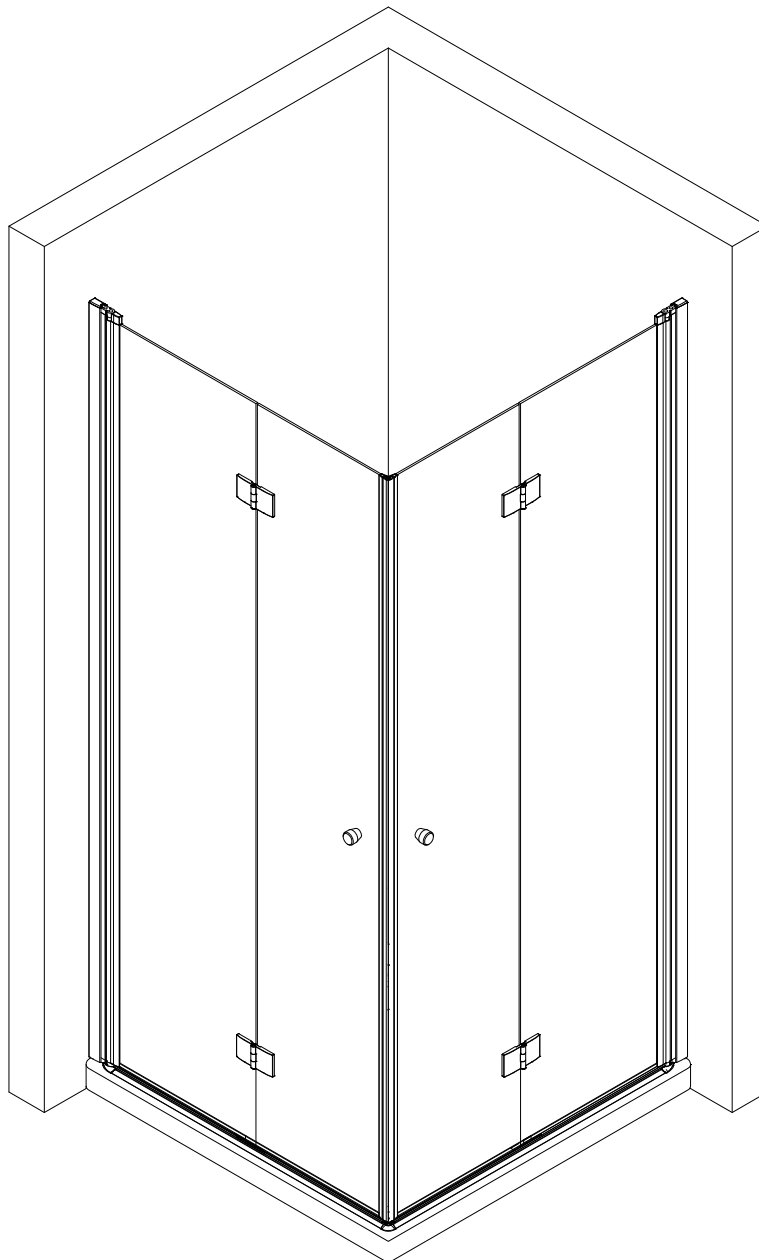

- Montageanleitung
- Assembly instructions
- Notice de montage
- Montagehandleiding
- Návod na montáž
- Instrucțiune de montaj
- Navodila za namestitev
- Installationstruktioener

1727-4

Pos.	Bezeichnung	Ersatzteil-Nr.	Preis	Pos.	Bezeichnung	Ersatzteil-Nr.	Preis
1	2x Wandanschlussprofil	E100230-4	Stück 86,95 €	25#	1x Wasserleistenendkappe (inkl. Pos. 42)	E100211-24	Set 9,95 €
3	2x Türelement SchlieÙseite rechts/ links			26	2x Montagehilfe	E100201-9	Stück 12,00 €
4	2x Magnetprofil 45°	E100055-90-5	Set 54,95 €	27	2x Montagehilfe	E100201-10	Stück 12,00 €
7*	6x Schraube 4,2 x 45 mm			28*	2x Kappe für Drehlager		
8*	6x Dübel S6			29	2x Dichtung vertikal	E100077-5	Stück 24,95 €
9*	6x Abdeckkappe für Kappenschraube			30	4x Scharnier komplett	E100290-22-1	Stück 66,95 €
10*	6x Kappenschraube 3,5 x 9,5 mm			31	2x Türelement Anschlagseite rechts/ links		
11	4x Wasserabweisprofil	E100058-5	Stück 23,00 €	42#	2x Wasserleistenendkappe		
12#	4x Einschubdichtung	E100067-145-10	Stück 14,95 €	55	4x Drehlager (vormontiert) (inkl. Pos. 28)	E100082-4	Set pro Seite 31,95 €
14*	2x Abdeckkappe rechts / links	E32205-2	Set 11,95 €	57	6x Montagehilfe	E100201-7	Set 12,00 €
16#	2x Knopfgriff	E100140-24	Stück 32,95 €	58	2x Innendichtung (vormontiert)	E100070-2	Stück 24,95 €
16#	2x Knopfgriff (Mattschwarz)	E100140-95	Stück 32,95 €				
17#	2x Wasserleiste (inkl. Pos. 22)	E100050-2	Set 35,00 €				
22#	1x Klebestreifen						
					* Montagezubehör	E32200-2	16,95 €
					# optional		