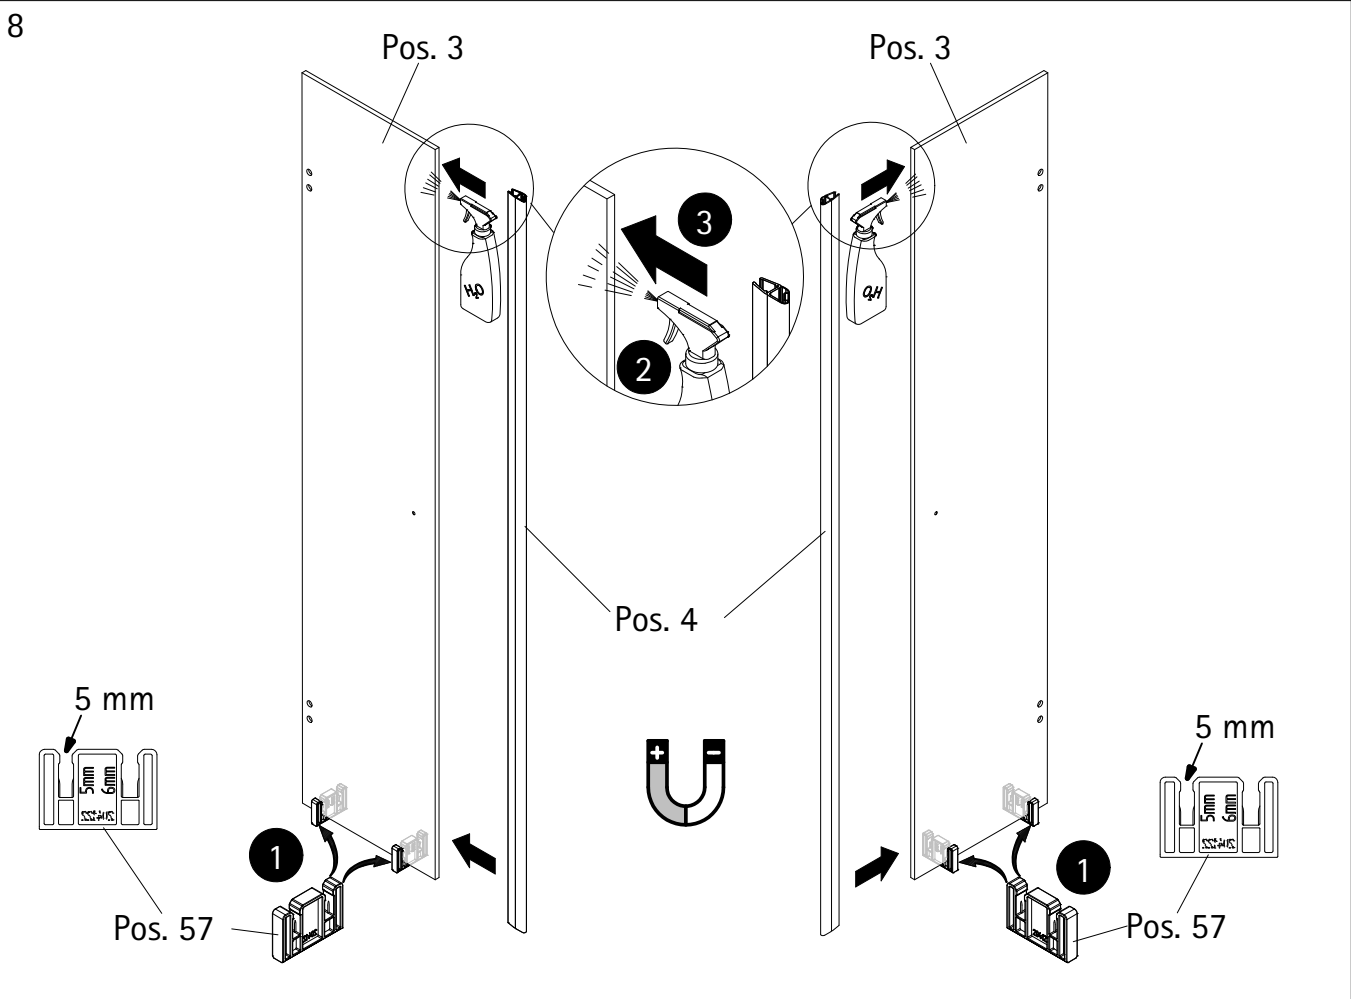

- Montageanleitung
- Assembly instructions
- Notice de montage
- Montagehandleiding
- Návod na montáž
- Instrucțiune de montaj
- Navodila za namestitev
- Installationstruktioener

1727-4

Pos.	Bezeichnung	Ersatzteil-Nr.	Preis	Pos.	Bezeichnung	Ersatzteil-Nr.	Preis
1	2x Wandanschlussprofil	E100230-4	Stück 86,95 €	25#	1x Wasserleistenendkappe (inkl. Pos. 42)	E100211-24	Set 9,95 €
3	2x Türelement SchlieÙseite rechts/ links			26	2x Montagehilfe	E100201-9	Stück 12,00 €
4	2x Magnetprofil 45°	E100055-90-5	Set 54,95 €	27	2x Montagehilfe	E100201-10	Stück 12,00 €
7*	6x Schraube 4,2 x 45 mm			28*	2x Kappe für Drehlager		
8*	6x Dübel S6			29	2x Dichtung vertikal	E100077-5	Stück 24,95 €
9*	6x Abdeckkappe für Kappenschraube			30	4x Scharnier komplett	E100290-22-1	Stück 66,95 €
10*	6x Kappenschraube 3,5 x 9,5 mm			31	2x Türelement Anschlagseite rechts/ links		
11	4x Wasserabweisprofil	E100058-5	Stück 23,00 €	42#	2x Wasserleistenendkappe		
12#	4x Einschubdichtung	E100067-145-10	Stück 14,95 €	55	4x Drehlager (vormontiert) (inkl. Pos. 28)	E100082-4	Set pro Seite 31,95 €
14*	2x Abdeckkappe rechts / links	E32205-2	Set 11,95 €	57	6x Montagehilfe	E100201-7	Set 12,00 €
16#	2x Knopfgriff	E100140-24	Stück 32,95 €	58	2x Innendichtung (vormontiert)	E100070-2	Stück 24,95 €
16#	2x Knopfgriff (Mattschwarz)	E100140-95	Stück 32,95 €				
17#	2x Wasserleiste (inkl. Pos. 22)	E100050-2	Set 35,00 €				
22#	1x Klebestreifen						
					* Montagezubehör	E32200-2	16,95 €
					# optional		

nl Gelieve de kleurcode voor gekleurde onderdelen te vermelden: 01 - aluminium | 41 - chroom

1

A	B
800 mm	790 - 808 mm
900 mm	890 - 908 mm
1000 mm	990 - 1008 mm

2

3

4

5

6

7

Pos. 30

8

Pos. 3

Pos. 3

Pos. 4

Pos. 57

Pos. 57