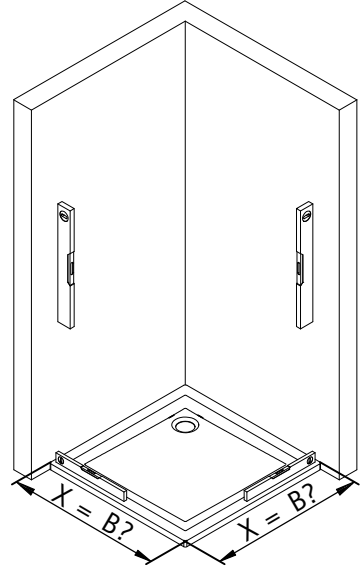

A	B
800 mm	790 - 808 mm
900 mm	890 - 908 mm
1000 mm	990 - 1008 mm