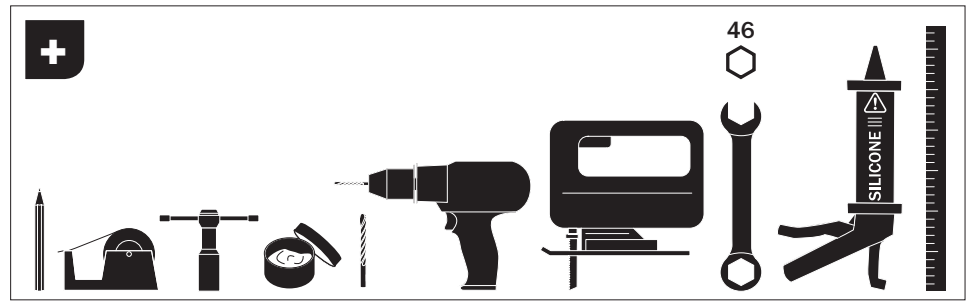

KALDEWEI

CONO

CENTRO

2

DE Montageanleitung | EN Installation instructions

NL Montagehandleiding | FR Instructions de montage | IT Istruzioni di montaggio
ES Instrucciones de montaje | PT Instruções de montagem | DA Monteringsvejledning
NO Monteringsanvisning | SV Monteringsanvisning | FI Asennusohje | ET Paigaldusjuhised
LV Montāžas instrukcija | LT Montavimo instrukcija | PL Instrukcja montażu | CS Návod k montáži
RU Инструкция по монтажу | UK Інструкція з монтажу | SK Návod na montáž | HU Összeszerelési utasítás | RO Instrucțiuni de montare | SL Navodila za montažo | HR Upute za montažu
BG Ръководство за монтаж | EL Οδηγίες συναρμολόγησης | TR Montaj talimatı | AR بيكرتلا ليليد
ZH 安装说明书 | JA 設置説明書 | KO 조립설명서 | ID Petunjuk perakitan | TH คำแนะนำในการติดตั้ง
VI Hướng dẫn lắp ráp | HI स्थापना निर्देश

1.

2.

CE 15 KWT 001

Inch = mm x 0,0394

CONO

CENTRO

3.

4.