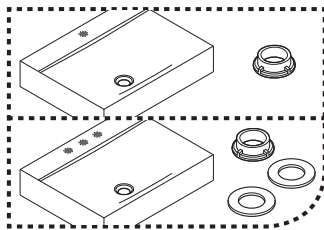

1.

2.

CE 15 KWT 001

Inch = mm x 0,0394

# SILENIO **b**

**i**

2x / 4x

**3909**

**3906**

**4.****5.**

Inch = mm x 0,0394

**6.****7.**