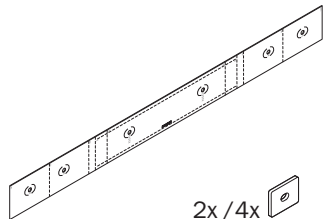

1.

2.

CE 15 KWT 001

Inch = mm x 0,0394

# SILENIO **b**

**i**

2x / 4x

**3909**

**3906**

**4.****5.**

Inch = mm x 0,0394

**6.****7.**