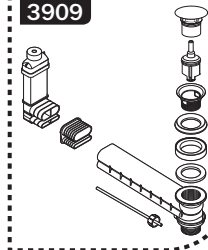

1.

2.

CE 15 KWT 001

Inch = mm x 0,0394

# SILENIO **b**

**i**

2x / 4x

**3909**

**3906**

**4.****5.**

Inch = mm x 0,0394

**6.****7.**