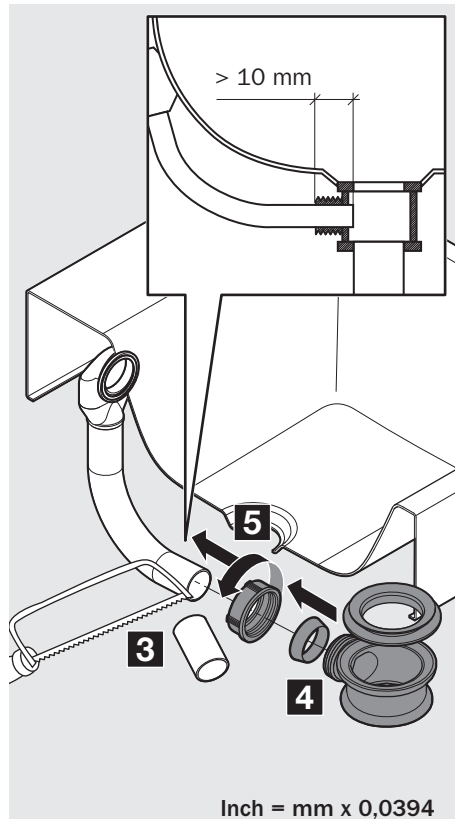

PURO SILENIO

a

8.