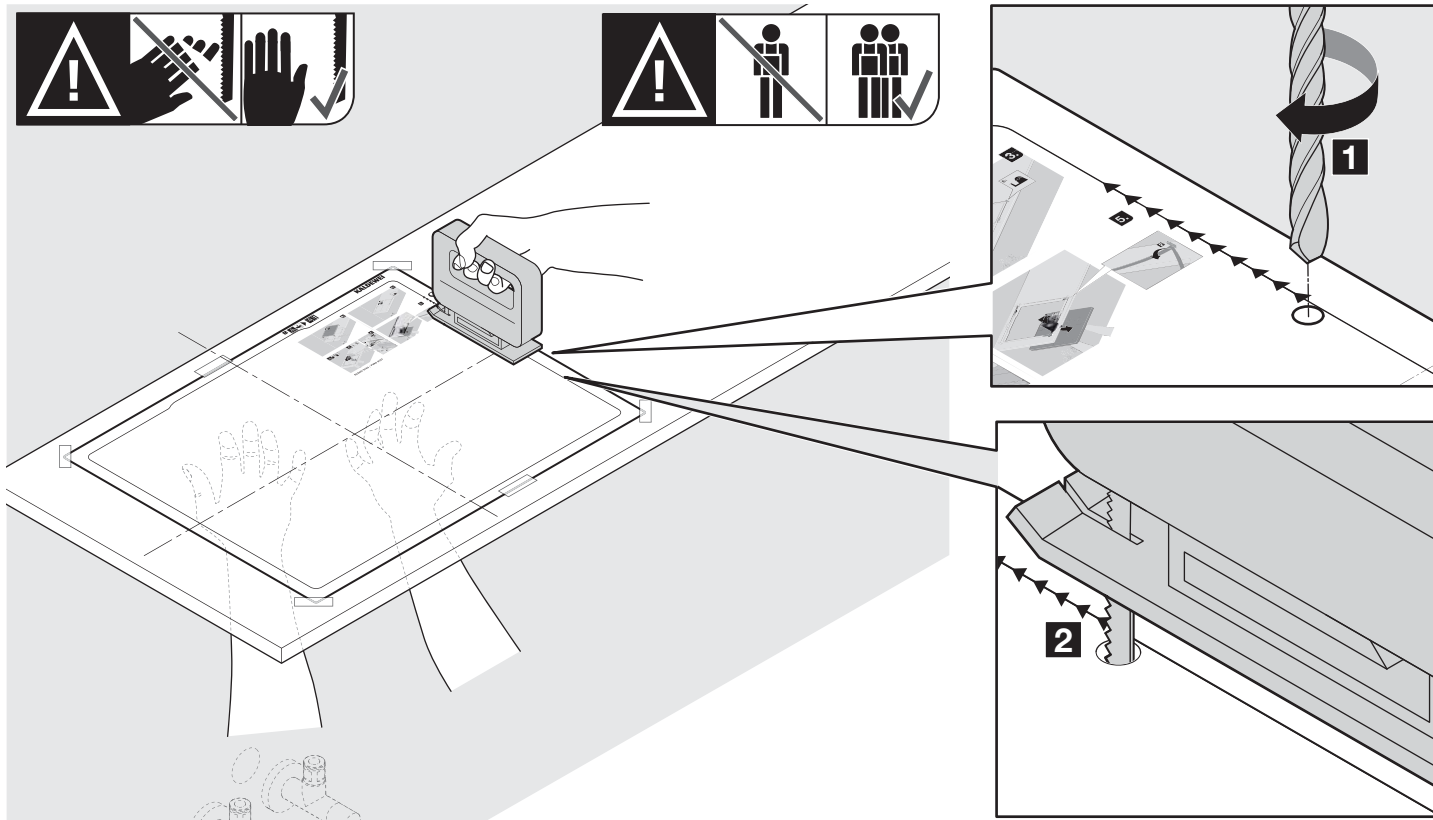

1.

2.

CE 15 KWT 001

Inch = mm x 0,0394

3.

4.

5.

7.