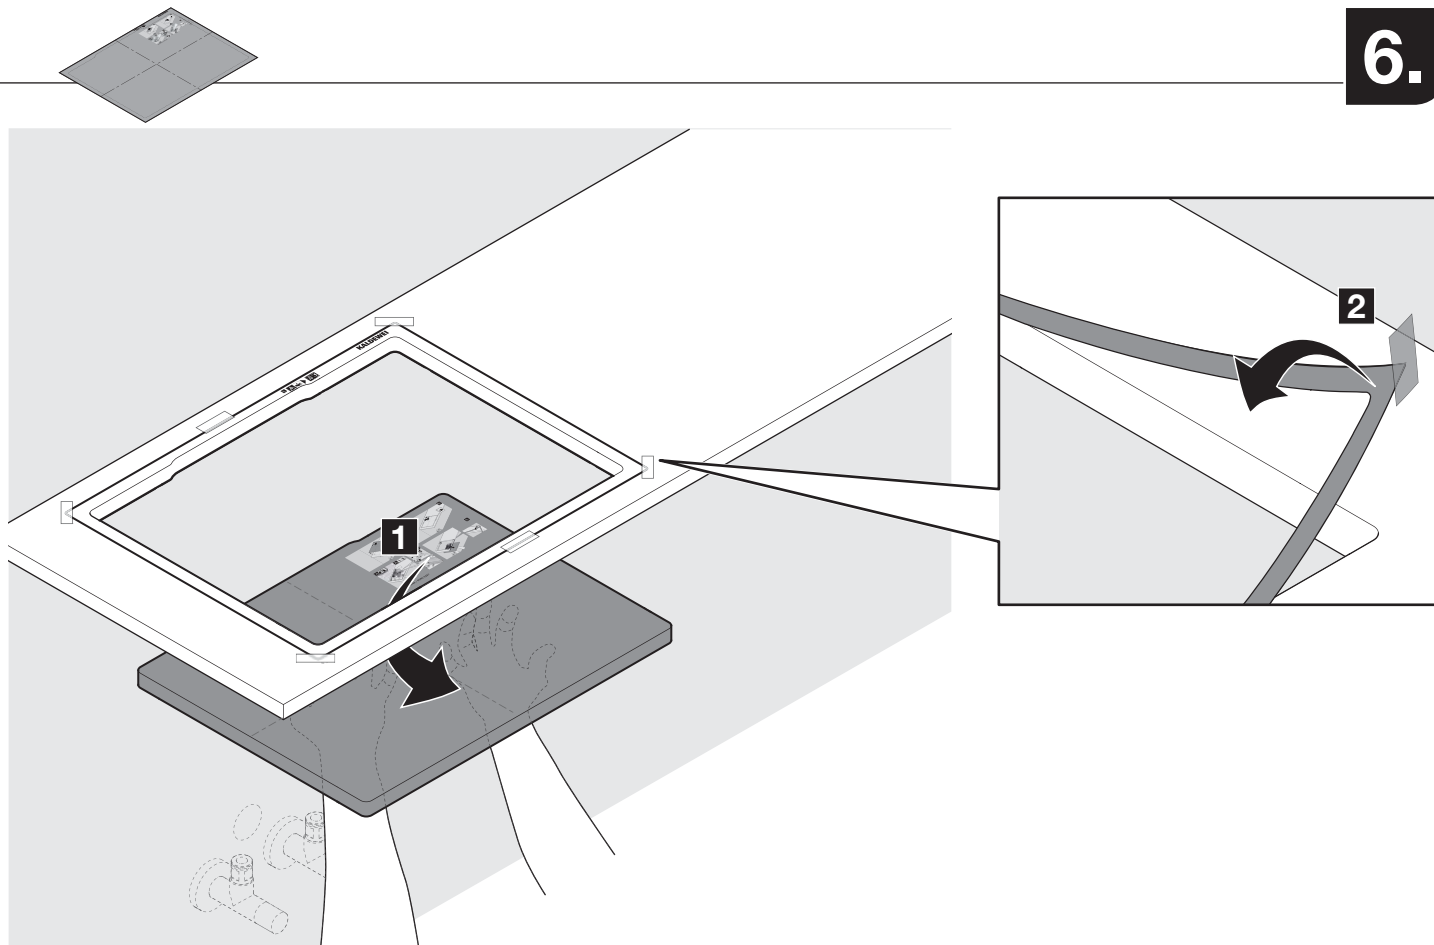

1.

2.

CE 15 KWT 001

Inch = mm x 0,0394

3.

4.

5.

7.