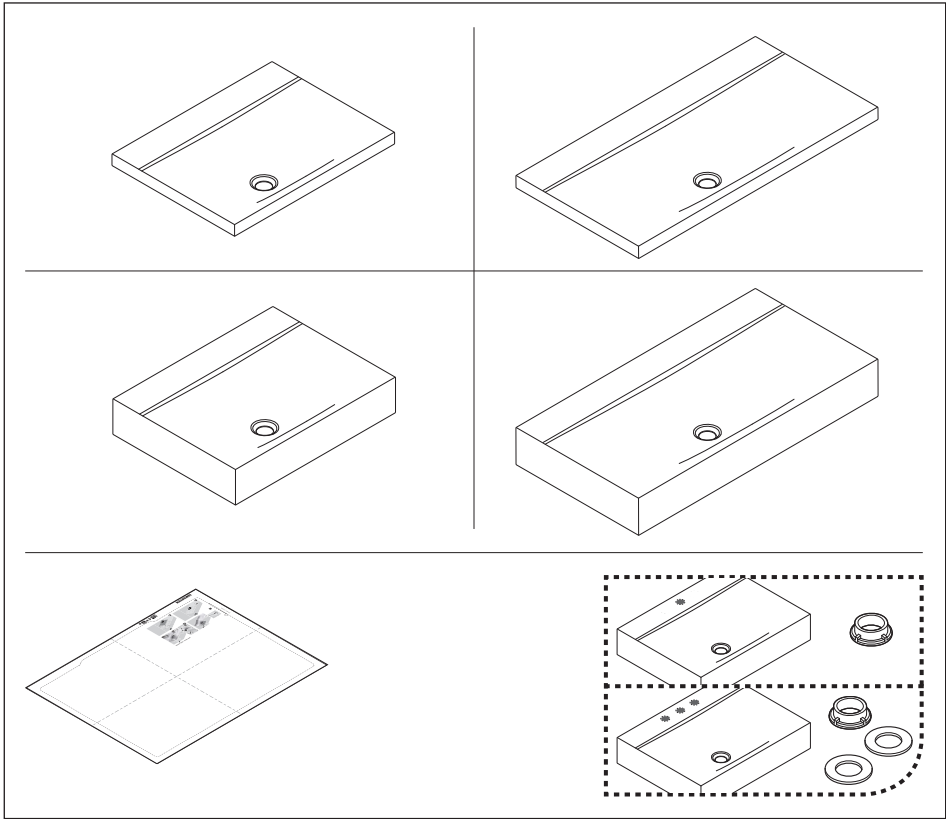

1.

2.

CE 15 KWT 001

Inch = mm x 0,0394

3.

4.

5.

7.