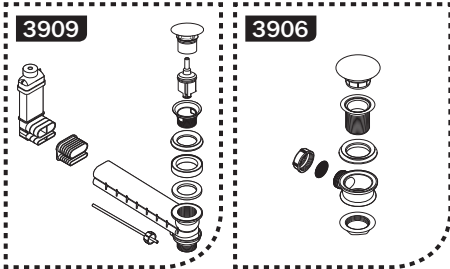

1.

2.

CE 15 KWT 001

Inch = mm x 0,0394

3.

4.

5.

7.

8.

Inch = mm x 0,0394

9.

10.

Inch = mm x 0,0394