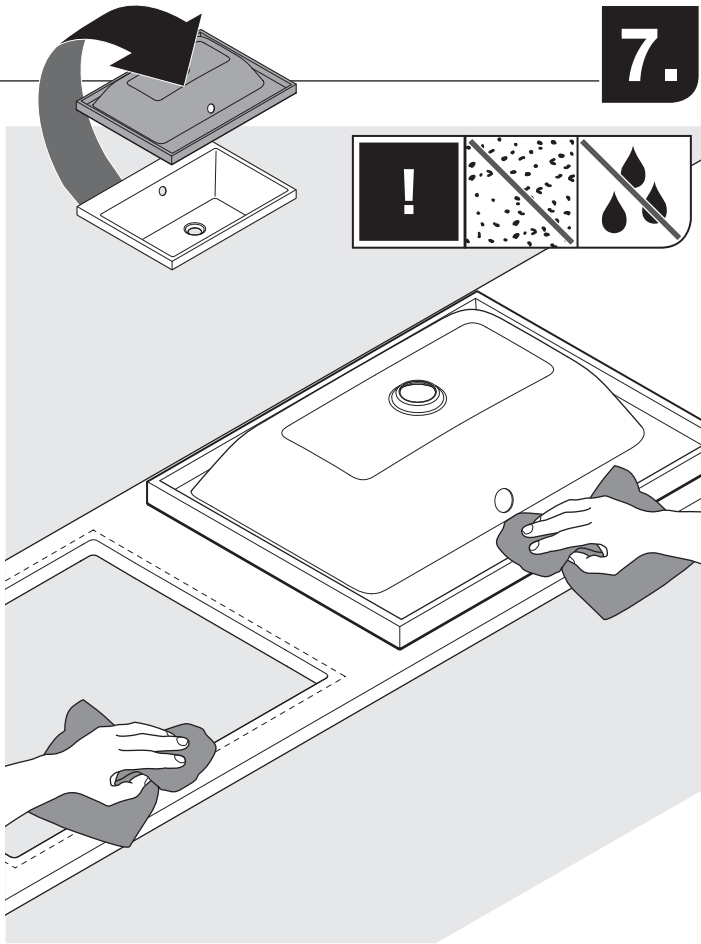

1.

2.

CE 15 KWT 001

Inch = mm x 0,0394

3.

4.

5.

7.