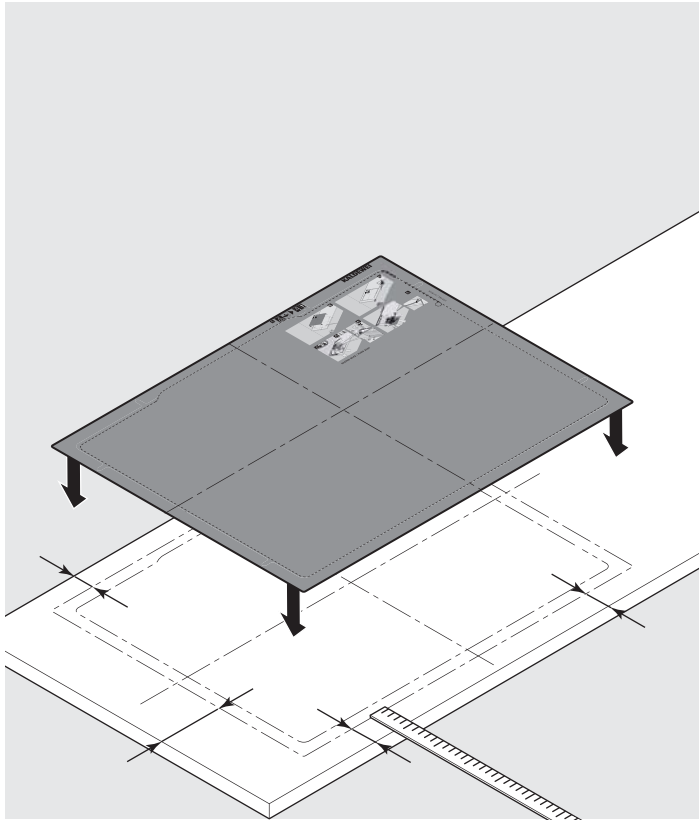

1.

2.

CE 15 KWT 001

Inch = mm x 0,0394

3.

4.

5.

7.