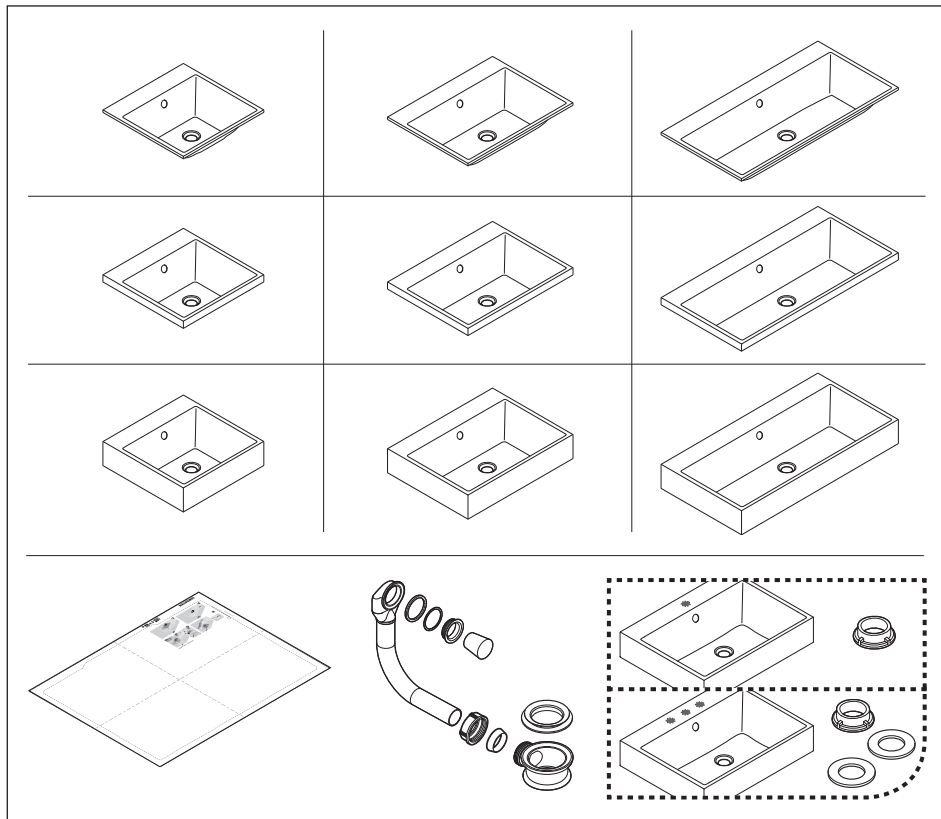

1.

2.

CE 15 KWT 001

Inch = mm x 0,0394

3.

4.

5.

7.