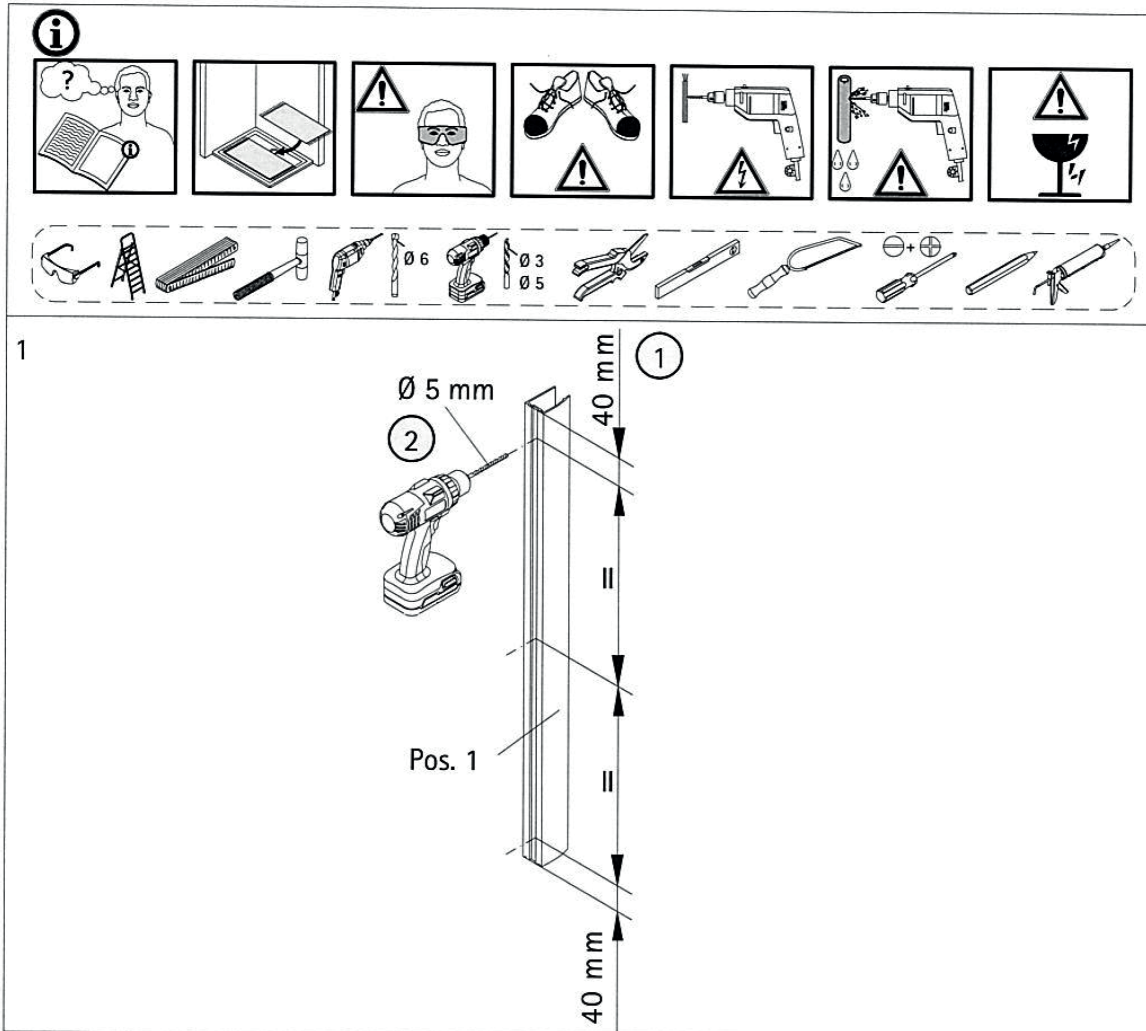

# Montageanleitung

## 2-teiliger Wannenaufsatz für Badewanne Cello

Pos. 1	1x Wandanschlussprofil	Pos. 12	1x Wasserabweisprofil
Pos. 3	1x Element 1	Pos. 13	1x Wasserabweisprofil
Pos. 6	1x Unterlegteil	Pos. 15	3x Abdeckkappe für Kappenschraube
Pos. 8	1x Dichtung	Pos. 16	3x Kappenschraube 3,5 x 9,5 mm
Pos. 10	1x Element 2	Pos. 17	3x Linsen-Blechschaube 4,2 x 45 mm
Pos. 11	2x Scharnier komplett	Pos. 18	3x Dübel S6
Pos. 11.1	2x Scharnier Vorderteil	Pos. 19	2x Montagehilfe 9x20x60 mm (Grün)
Pos. 11.2	8x Dichtung	Pos. 20	2x Montagehilfe 10x20x60 mm (Blau)
Pos. 11.3	8x Schlauch	Pos. 22	1x Innensechskantschlüssel SW3
Pos. 11.4	4x Gegenplatte Innenteil		
Pos. 11.5	8x Schraube M5 x 10 mm		
Pos. 11.6	4x Blende		