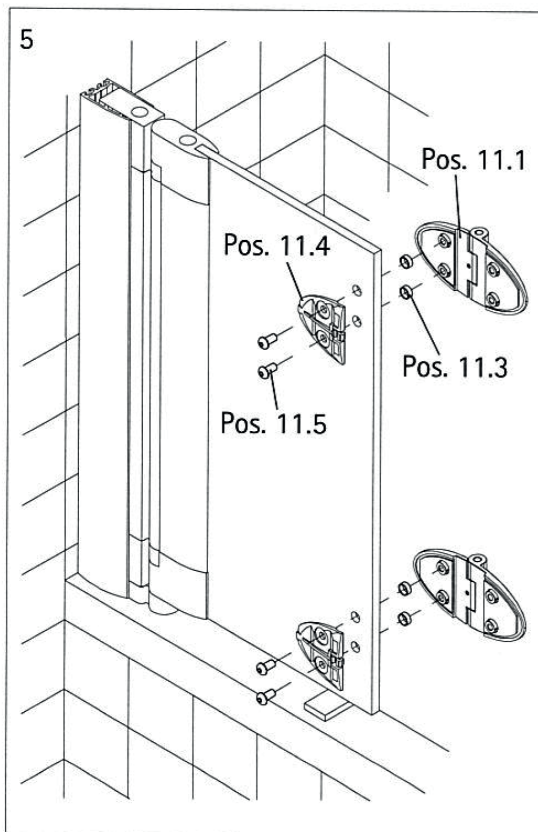

Montageanleitung

2-teiliger Wannenaufsatz für Badewanne Cello