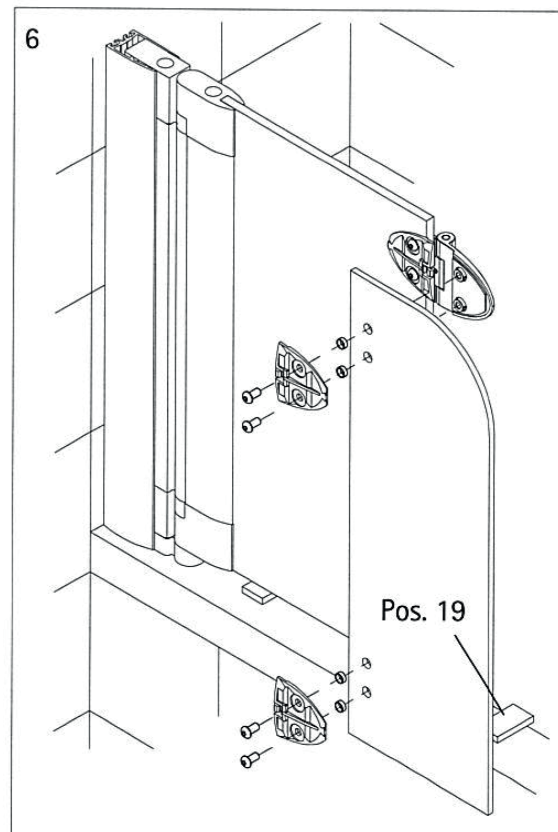

## 2-teiliger Wannenaufsatz für Badewanne Cello

Pos. 1	1x Wandanschlussprofil	Pos. 12	1x Wasserabweisprofil
Pos. 3	1x Element 1	Pos. 13	1x Wasserabweisprofil
Pos. 6	1x Unterlegteil	Pos. 15	3x Abdeckkappe für Kappenschraube
Pos. 8	1x Dichtung	Pos. 16	3x Kappenschraube 3,5 x 9,5 mm
Pos. 10	1x Element 2	Pos. 17	3x Linsen-Blechschaube 4,2 x 45 mm
Pos. 11	2x Scharnier komplett	Pos. 18	3x Dübel S6
Pos. 11.1	2x Scharnier Vorderteil	Pos. 19	2x Montagehilfe 9x20x60 mm (Grün)
Pos. 11.2	8x Dichtung	Pos. 20	2x Montagehilfe 10x20x60 mm (Blau)
Pos. 11.3	8x Schlauch	Pos. 22	1x Innensechskantschlüssel SW3
Pos. 11.4	4x Gegenplatte Innenteil		
Pos. 11.5	8x Schraube M5 x 10 mm		
Pos. 11.6	4x Blende		

# Montageanleitung

## 2-teiliger Wannenaufsatz für Badewanne Cello