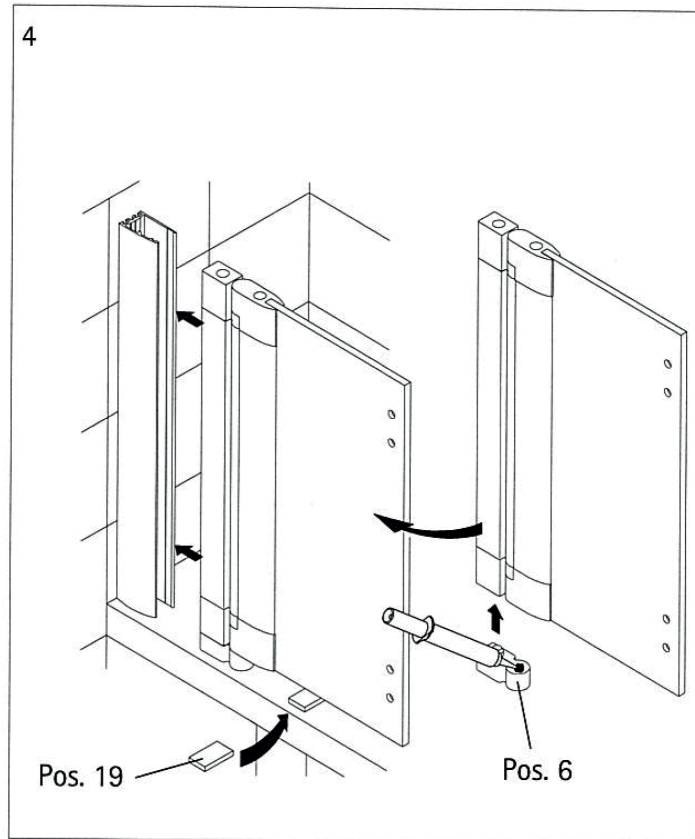

Montageanleitung

2-teiliger Wannenaufsatz für Badewanne Cello