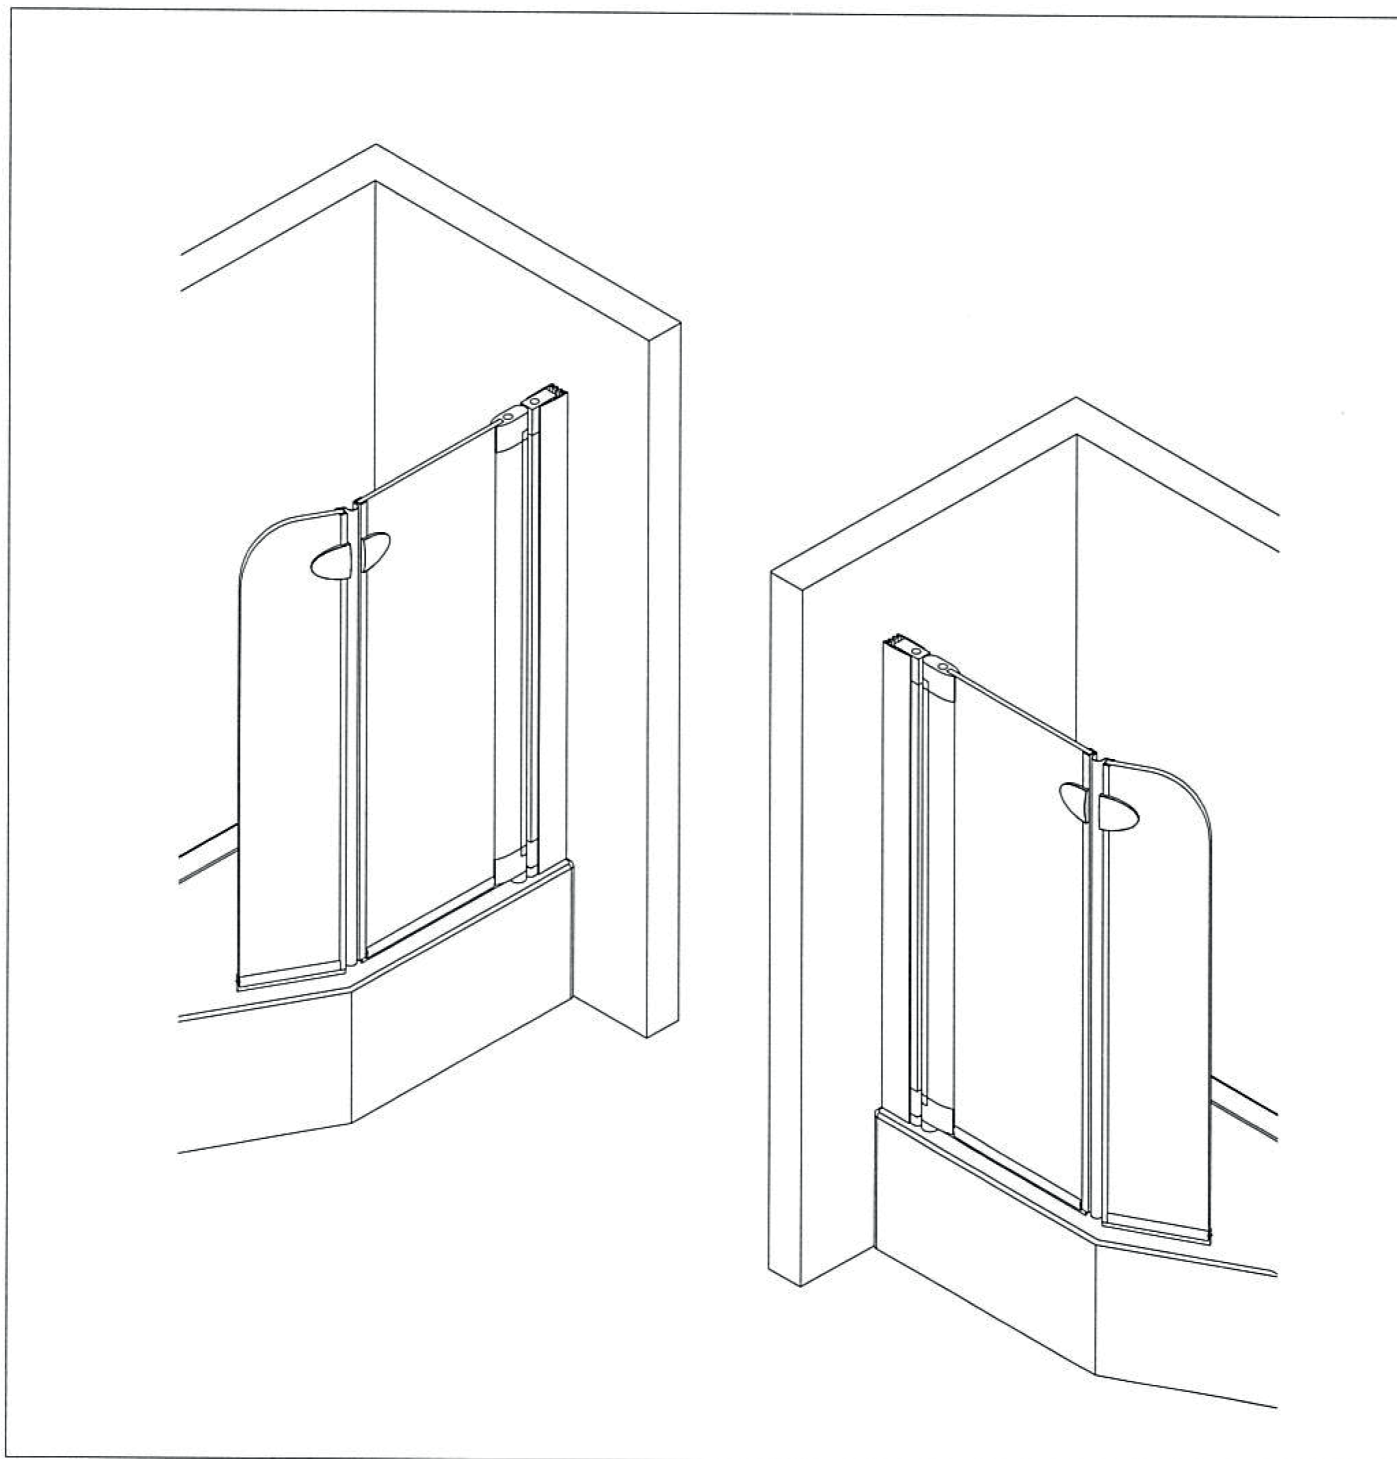

# Montageanleitung

## 2-teiliger Wannenaufsatz für Badewanne Cello

Pos. 1	1x Wandanschlussprofil	Pos. 12	1x Wasserabweisprofil
Pos. 3	1x Element 1	Pos. 13	1x Wasserabweisprofil
Pos. 6	1x Unterlegteil	Pos. 15	3x Abdeckkappe für Kappenschraube
Pos. 8	1x Dichtung	Pos. 16	3x Kappenschraube 3,5 x 9,5 mm
Pos. 10	1x Element 2	Pos. 17	3x Linsen-Blechschaube 4,2 x 45 mm
Pos. 11	2x Scharnier komplett	Pos. 18	3x Dübel S6
Pos. 11.1	2x Scharnier Vorderteil	Pos. 19	2x Montagehilfe 9x20x60 mm (Grün)
Pos. 11.2	8x Dichtung	Pos. 20	2x Montagehilfe 10x20x60 mm (Blau)
Pos. 11.3	8x Schlauch	Pos. 22	1x Innensechskantschlüssel SW3
Pos. 11.4	4x Gegenplatte Innenteil		
Pos. 11.5	8x Schraube M5 x 10 mm		
Pos. 11.6	4x Blende		

## 2-teiliger Wannenaufsatz für Badewanne Cello