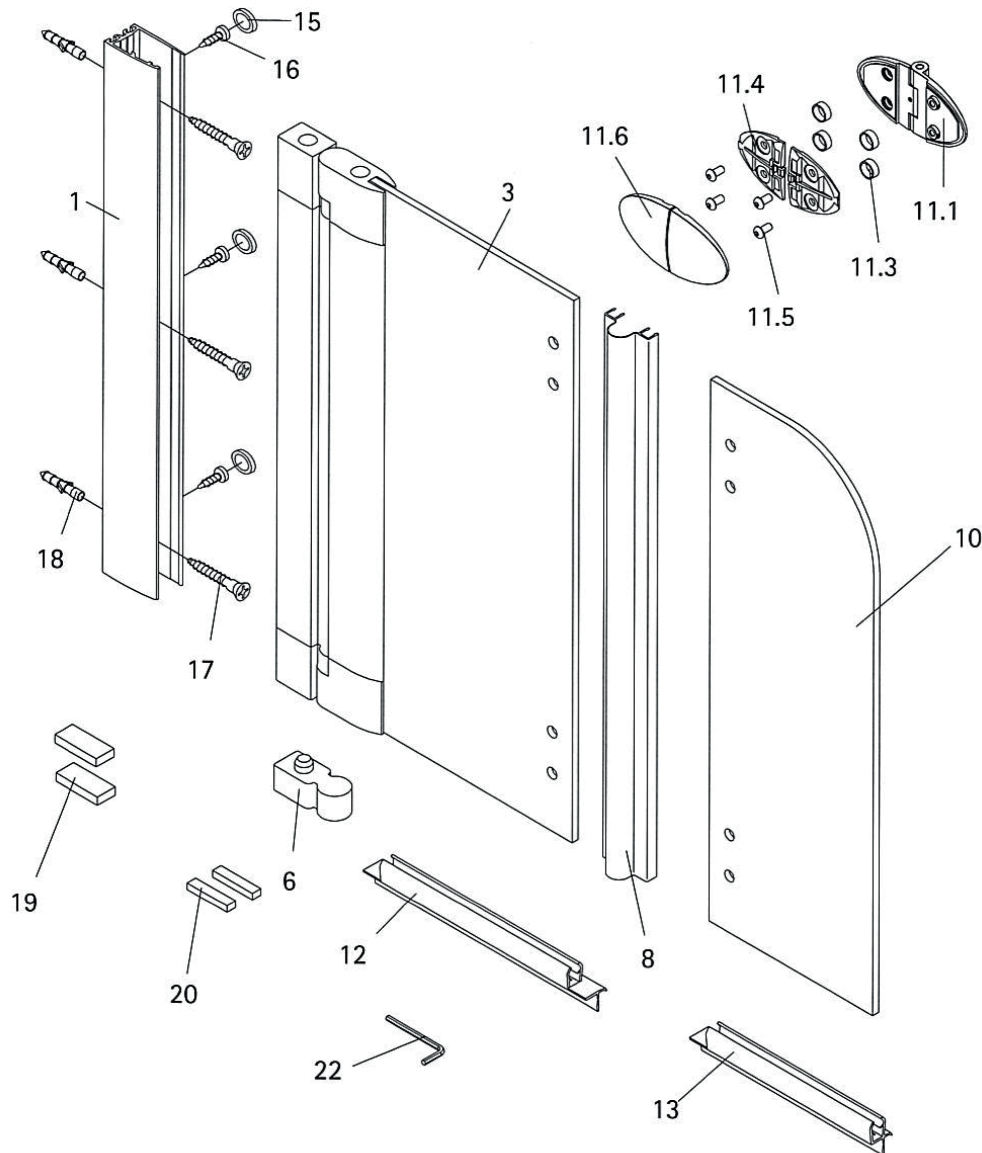

# Montageanleitung

## 2-teiliger Wannenaufsatz für Badewanne Cello

Pos. 1	1x Wandanschlussprofil	Pos. 12	1x Wasserabweisprofil
Pos. 3	1x Element 1	Pos. 13	1x Wasserabweisprofil
Pos. 6	1x Unterlegteil	Pos. 15	3x Abdeckkappe für Kappenschraube
Pos. 8	1x Dichtung	Pos. 16	3x Kappenschraube 3,5 x 9,5 mm
Pos. 10	1x Element 2	Pos. 17	3x Linsen-Blechschaube 4,2 x 45 mm
Pos. 11	2x Scharnier komplett	Pos. 18	3x Dübel S6
Pos. 11.1	2x Scharnier Vorderteil	Pos. 19	2x Montagehilfe 9x20x60 mm (Grün)
Pos. 11.2	8x Dichtung	Pos. 20	2x Montagehilfe 10x20x60 mm (Blau)
Pos. 11.3	8x Schlauch	Pos. 22	1x Innensechskantschlüssel SW3
Pos. 11.4	4x Gegenplatte Innenteil		
Pos. 11.5	8x Schraube M5 x 10 mm		
Pos. 11.6	4x Blende		

## 2-teiliger Wannenaufsatz für Badewanne Cello