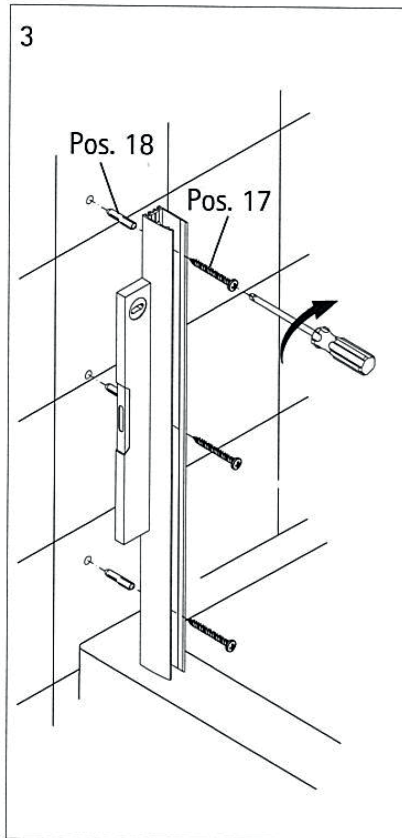

Montageanleitung

2-teiliger Wannenaufsatz für Badewanne Cello