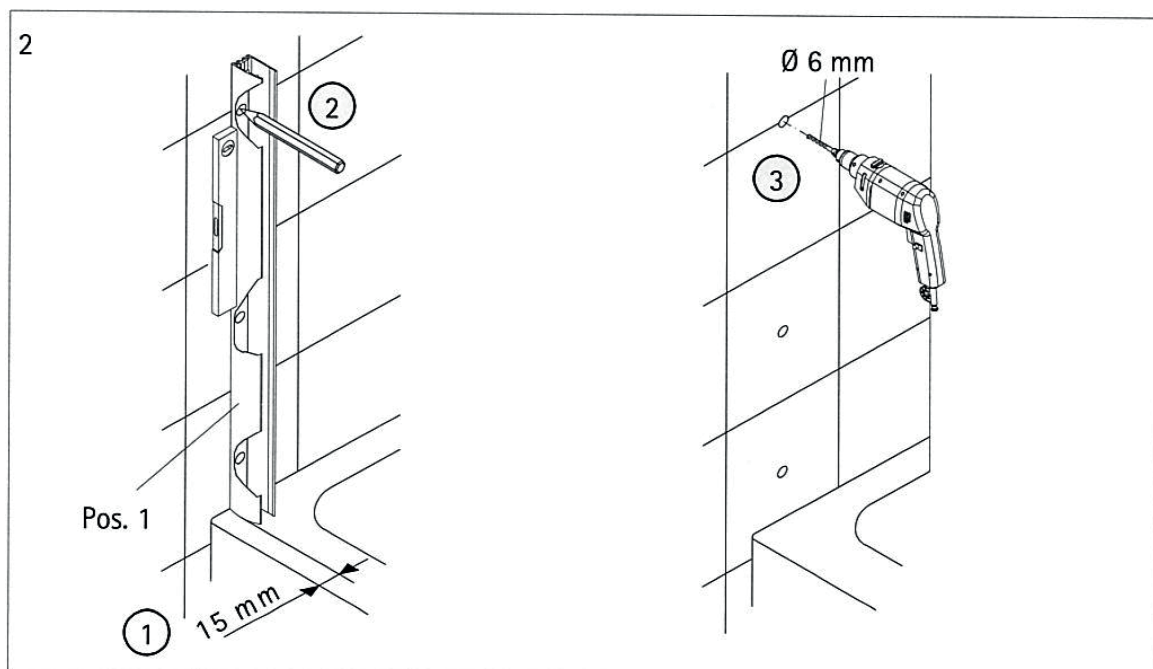

# Montageanleitung

## 2-teiliger Wannenaufsatz für Badewanne Cello

Pos. 1	1x Wandanschlussprofil	Pos. 12	1x Wasserabweisprofil
Pos. 3	1x Element 1	Pos. 13	1x Wasserabweisprofil
Pos. 6	1x Unterlegteil	Pos. 15	3x Abdeckkappe für Kappenschraube
Pos. 8	1x Dichtung	Pos. 16	3x Kappenschraube 3,5 x 9,5 mm
Pos. 10	1x Element 2	Pos. 17	3x Linsen-Blechschaube 4,2 x 45 mm
Pos. 11	2x Scharnier komplett	Pos. 18	3x Dübel S6
Pos. 11.1	2x Scharnier Vorderteil	Pos. 19	2x Montagehilfe 9x20x60 mm (Grün)
Pos. 11.2	8x Dichtung	Pos. 20	2x Montagehilfe 10x20x60 mm (Blau)
Pos. 11.3	8x Schlauch	Pos. 22	1x Innensechskantschlüssel SW3
Pos. 11.4	4x Gegenplatte Innenteil		
Pos. 11.5	8x Schraube M5 x 10 mm		
Pos. 11.6	4x Blende		