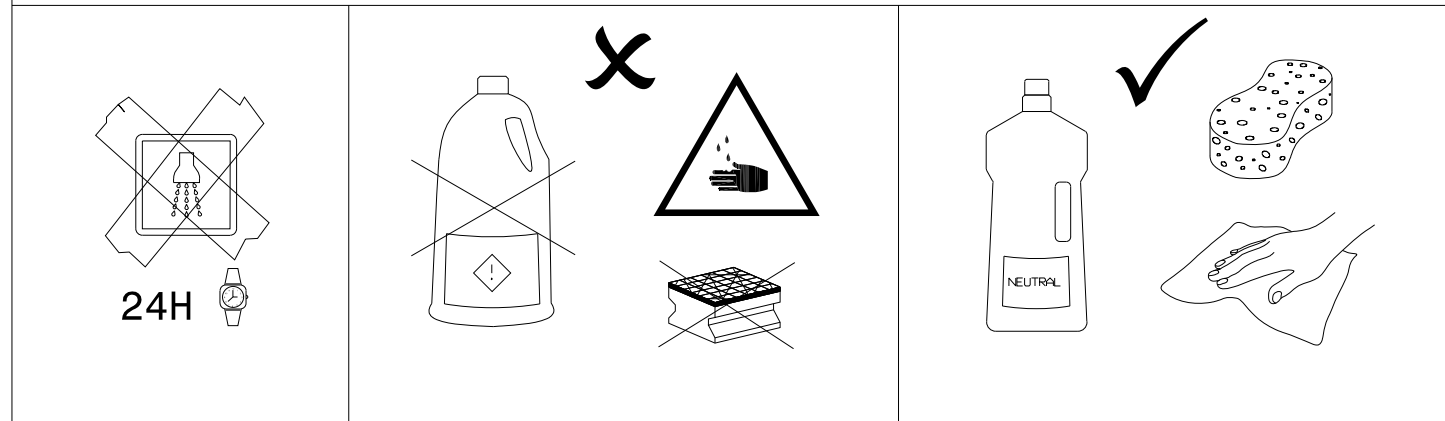

ENERO 2018 - Rev 0.1

[www.mamparasdoccia.com](http://www.mamparasdoccia.com)

(ES)  
(FR)  
(EN)  
(IT)  
(DE)  
(PT)

<b>M-01</b>		<b>2</b>	<b>M-02</b>		<b>1</b>
<b>M-03</b>		<b>1</b>	<b>M-06</b>		<b>1</b>
<b>M-05</b>		<b>1</b>	<b>M-08</b>	 DIN 7982 4,2x32	<b>4</b>
<b>M-07</b>	 TACO PARED Ø 6	<b>4</b>	<b>M-10</b>		<b>2</b>