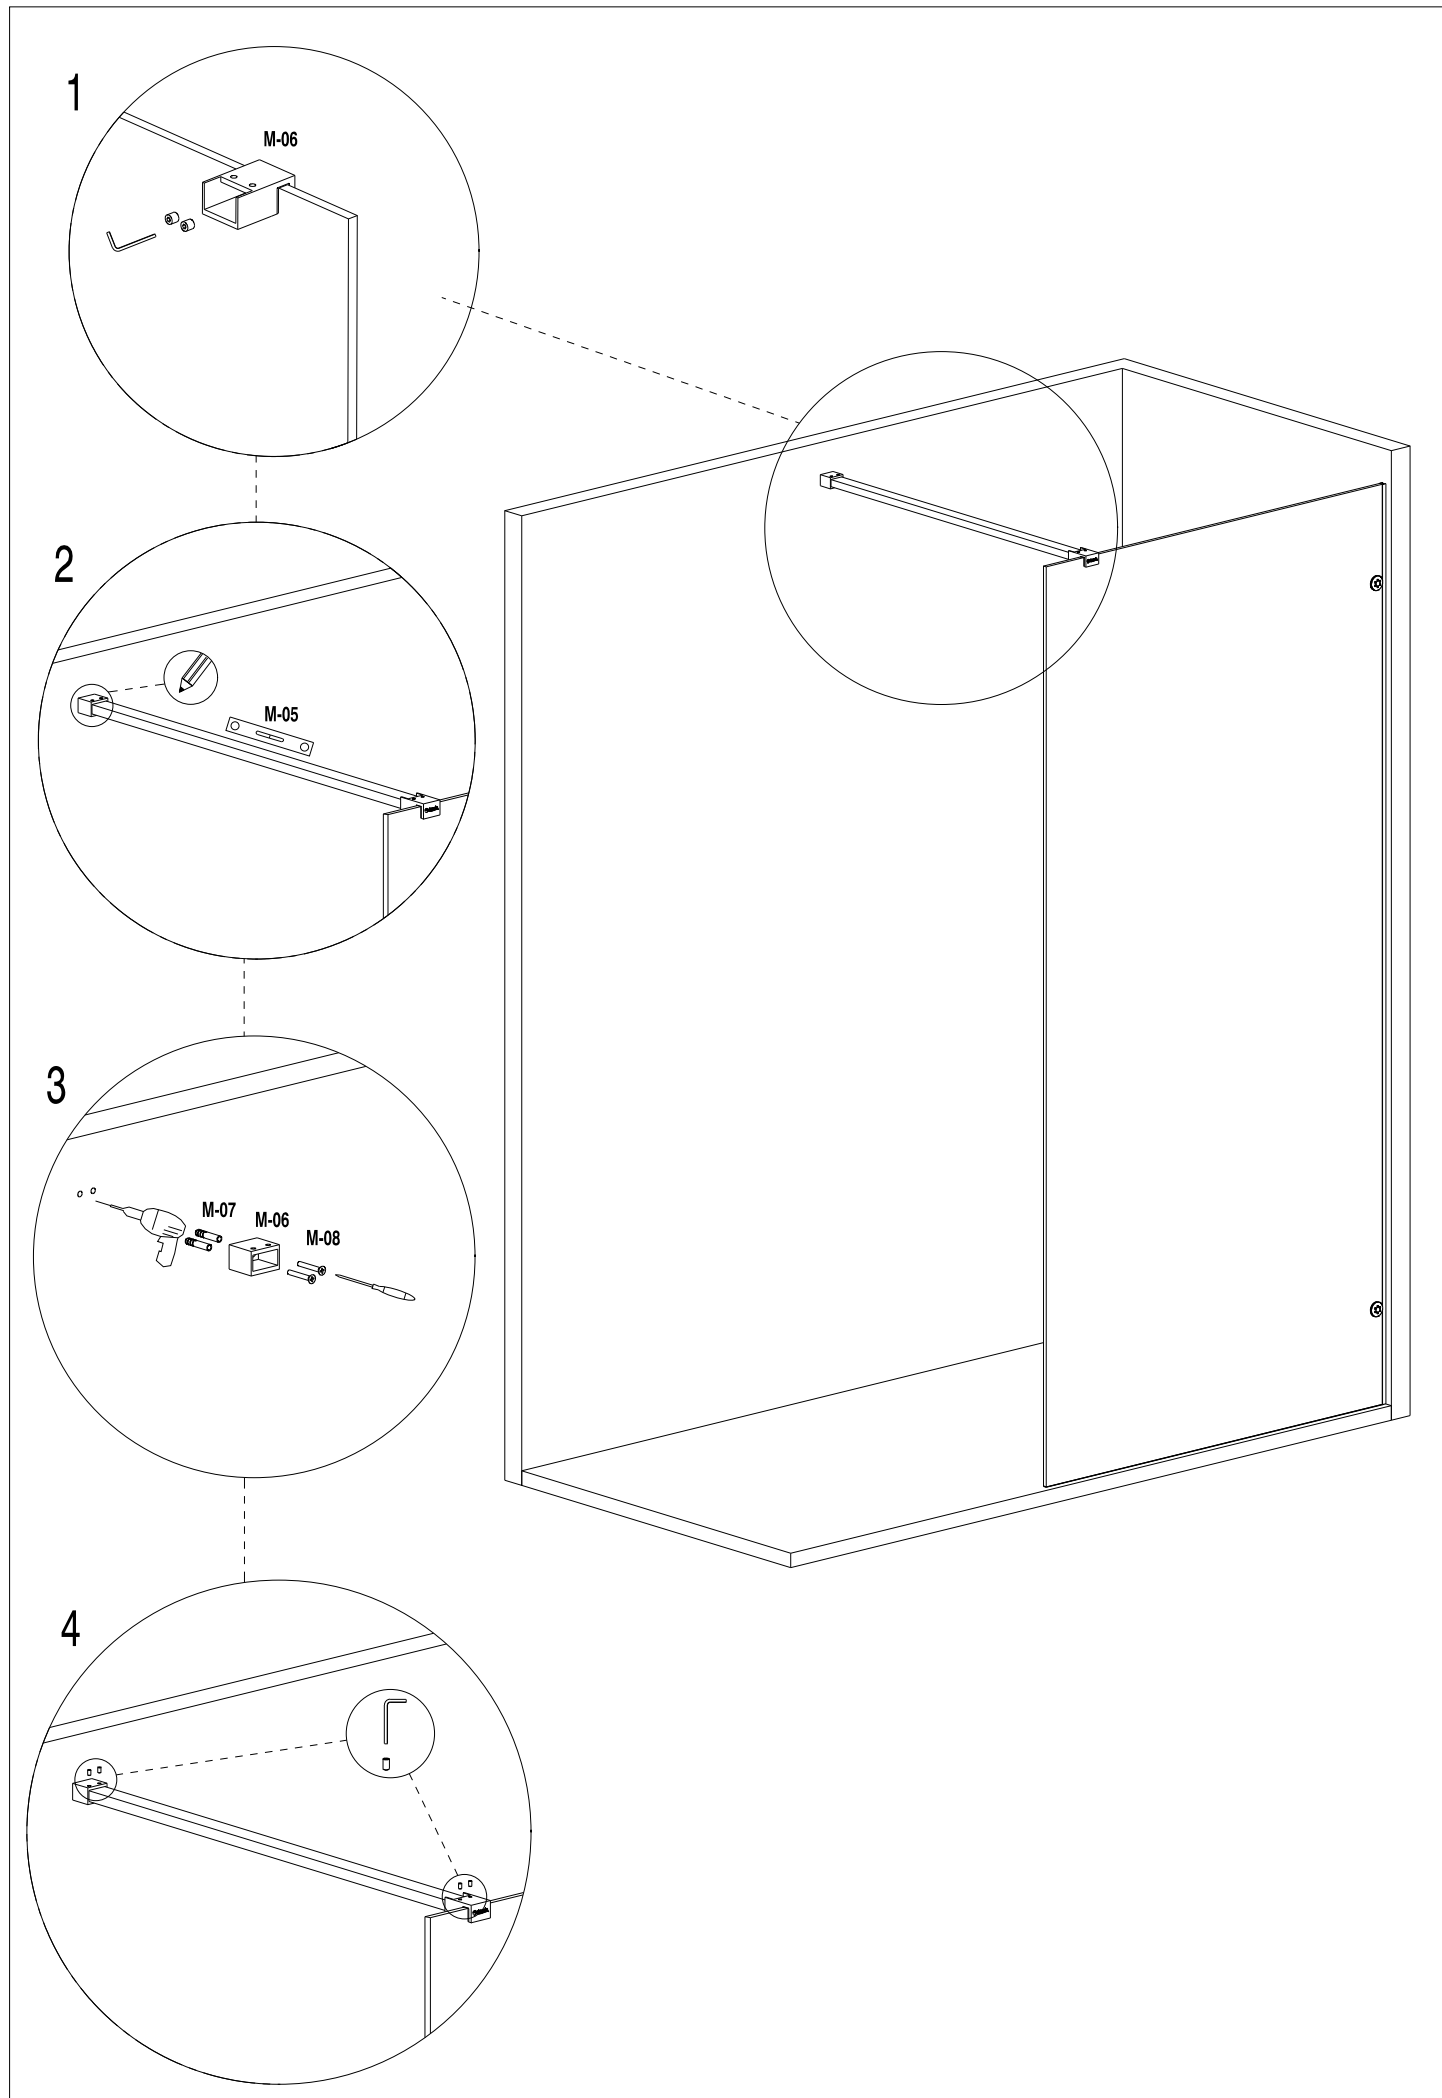

ENERO 2018 - Rev 0.1

[www.mamparasdoccia.com](http://www.mamparasdoccia.com)

(ES)  
(FR)  
(EN)  
(IT)  
(DE)  
(PT)

<b>M-01</b>		<b>2</b>	<b>M-02</b>		<b>1</b>
<b>M-03</b>		<b>1</b>	<b>M-06</b>		<b>1</b>
<b>M-05</b>		<b>1</b>	<b>M-08</b>	 DIN 7982 4,2x32	<b>4</b>
<b>M-07</b>	 TACO PARED Ø 6	<b>4</b>	<b>M-10</b>		<b>2</b>