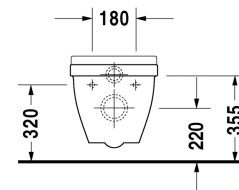

Starck 3 Wand-WC Set # 42000900A1

Wand-WC Set	Größe	Gewicht	Bestellnummer
Kartonabmessungen 560 x 400 x 450 mm			
Farben			
00 Weiss			
Variante			
		29,200 Kilogramm	42000900A1
Infobox			
Wird kein Vorwandelement verwendet, wird die Befestigung # 006500 empfohlen			

Alle Zeichnungen enthalten alle notwendigen Maße (mm), die den üblichen Toleranzen unterliegen. Exakte Maße können nur am Produkt abgenommen werden.

Wand-WC	Größe	Gewicht	Bestellnummer
Tiefspüler, EWL Klasse 1			
Farben			
00 Weiss 20 HygieneGlaze Weiss (antibakteriell wirkende Keramikglasur)			
Variante			
◆ 4,5 L	360 x 540 mm	26,500 Kilogramm	220009..00
Sanitärkeramiken mit der speziellen WonderGliss Oberflächen Ausführung bleiben sauber und gut aussehend für eine lange Zeit. Wenn Sie WonderGliss bestellen fügen Sie bitte eine "1" als elfte Ziffer zur Bestellnummer hinzu.			
Zubehör			
Schallschutz-Set für Wand-WC		0,300 Kilogramm	005020
Befestigung für Wand-Bidet und Wand-WC	Ø 12 x 180 mm	0,200 Kilogramm	006500
Passende Produkte			
WC-Sitz Scharniere Edelstahl, ohne Absenkautomatik,			006381
WC-Sitz Scharniere Edelstahl, abnehmbar, mit Absenkautomatik,			006389
Ausschreibungstext			
DURAVIT Starck 3 Wand-WC Design by Philippe Starck, Tiefspüler aus Sanitärkeramik wandhängend für 4,5 Liter Spülwasser nach EN 997, EWL Klasse 1. Mit Prüfzeugnis der LGA Würzburg. Rechteckige Beckenform vorne übergehend in einen Halbkreis. Wandanschluss mit Aufkantung. Aus Hygienegründen mit geschlossenem Spülrand und keramischem Spülwasserverteiler. Bodenfreiheit 80mm bei einer Einbauhöhe 400mm. Abmessungen(BxTxH)360x540x320mm. Weiß. Best.Nr. 2200090000.			