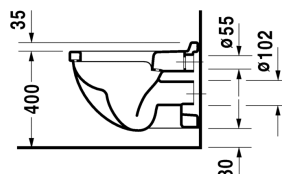

Starck 3 Wand-WC Set # 42000900A1

Wand-WC Set	Größe	Gewicht	Bestellnummer
Kartonabmessungen 560 x 400 x 450 mm			
Farben			
00 Weiss			
Variante			
		29,200 Kilogramm	42000900A1
Infobox			
Wird kein Vorwandelement verwendet, wird die Befestigung # 006500 empfohlen			

Alle Zeichnungen enthalten alle notwendigen Maße (mm), die den üblichen Toleranzen unterliegen. Exakte Maße können nur am Produkt abgenommen werden.

Wand-WC	Größe	Gewicht	Bestellnummer
Tiefspüler, EWL Klasse 1			
Farben			
00 Weiss 20 HygieneGlaze Weiss (antibakteriell wirkende Keramikglasur)			
Variante			
◆ 4,5 L	360 x 540 mm	26,500 Kilogramm	220009..00
Sanitärkeramiken mit der speziellen WonderGliss Oberflächen Ausführung bleiben sauber und gut aussehend für eine lange Zeit. Wenn Sie WonderGliss bestellen fügen Sie bitte eine "1" als elfte Ziffer zur Bestellnummer hinzu.			
Zubehör			
Schallschutz-Set für Wand-WC		0,300 Kilogramm	005020
Befestigung für Wand-Bidet und Wand-WC	Ø 12 x 180 mm	0,200 Kilogramm	006500
Passende Produkte			
WC-Sitz Scharniere Edelstahl, ohne Absenkautomatik,			006381
WC-Sitz Scharniere Edelstahl, abnehmbar, mit Absenkautomatik,			006389
Ausschreibungstext			
DURAVIT Starck 3 Wand-WC Design by Philippe Starck, Tiefspüler aus Sanitärkeramik wandhängend für 4,5 Liter Spülwasser nach EN 997, EWL Klasse 1. Mit Prüfzeugnis der LGA Würzburg. Rechteckige Beckenform vorne übergehend in einen Halbkreis. Wandanschluss mit Aufkantung. Aus Hygienegründen mit geschlossenem Spülrand und keramischem Spülwasserverteiler. Bodenfreiheit 80mm bei einer Einbauhöhe 400mm. Abmessungen(BxTxH)360x540x320mm. Weiß. Best.Nr. 2200090000.			