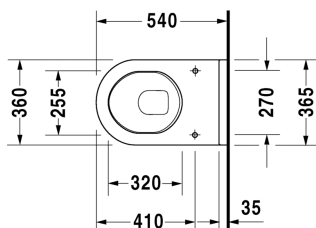

Starck 3 Wand-WC Set # 42000900A1

Wand-WC Set	Größe	Gewicht	Bestellnummer
Kartonabmessungen 560 x 400 x 450 mm			
Farben			
00 Weiss			
Variante			
		29,200 Kilogramm	42000900A1
Infobox			
Wird kein Vorwandelement verwendet, wird die Befestigung # 006500 empfohlen			

Alle Zeichnungen enthalten alle notwendigen Maße (mm), die den üblichen Toleranzen unterliegen. Exakte Maße können nur am Produkt abgenommen werden.

Wand-WC	Größe	Gewicht	Bestellnummer
Tiefspüler, EWL Klasse 1			
Farben			
00 Weiss 20 HygieneGlaze Weiss (antibakteriell wirkende Keramikglasur)			
Variante			
◆ 4,5 L	360 x 540 mm	26,500 Kilogramm	220009..00
Sanitärkeramiken mit der speziellen WonderGliss Oberflächen Ausführung bleiben sauber und gut aussehend für eine lange Zeit. Wenn Sie WonderGliss bestellen fügen Sie bitte eine "1" als elfte Ziffer zur Bestellnummer hinzu.			
Zubehör			
Schallschutz-Set für Wand-WC		0,300 Kilogramm	005020
Befestigung für Wand-Bidet und Wand-WC	Ø 12 x 180 mm	0,200 Kilogramm	006500
Passende Produkte			
WC-Sitz Scharniere Edelstahl, ohne Absenkautomatik,			006381
WC-Sitz Scharniere Edelstahl, abnehmbar, mit Absenkautomatik,			006389
Ausschreibungstext			
DURAVIT Starck 3 Wand-WC Design by Philippe Starck, Tiefspüler aus Sanitärkeramik wandhängend für 4,5 Liter Spülwasser nach EN 997, EWL Klasse 1. Mit Prüfzeugnis der LGA Würzburg. Rechteckige Beckenform vorne übergehend in einen Halbkreis. Wandanschluss mit Aufkantung. Aus Hygienegründen mit geschlossenem Spülrand und keramischem Spülwasserverteiler. Bodenfreiheit 80mm bei einer Einbauhöhe 400mm. Abmessungen(BxTxH)360x540x320mm. Weiß. Best.Nr. 2200090000.			