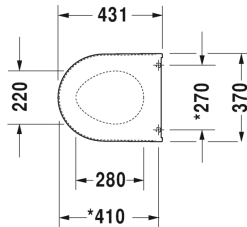

Starck 3 WC-Sitz # 0063890000

WC-Sitz	Größe	Gewicht	Bestellnummer
Scharniere Edelstahl, abnehmbar, mit Absenkautomatik			
Farben			
00 Weiss			
Variante			
		2,400 Kilogramm	0063890000
Passende Produkte			
Stand-WC Kombination Tiefspüler, für aufgesetzten Spülkasten (ohne Spülkasten), Befestigung inklusive, Abgang senkrecht, EWL Klasse 2, 360 x 655 mm	360 x 655 mm		012601
Stand-WC Kombination Tiefspüler, für aufgesetzten Spülkasten (ohne Spülkasten), Befestigung inklusive, Abgang waagrecht, 360 x 655 mm	360 x 655 mm		012609
Stand-WC Kombination für aufgesetzten Spülkasten (ohne Spülkasten), Tiefspüler, Befestigung inklusive, 360 x 655 mm	360 x 655 mm		012809
Stand-WC für variablen Wasserzulauf, Tiefspüler, Befestigung inklusive, Abgang waagrecht, EWL Klasse 2, 6,0 L, 360 x 560 mm	360 x 560 mm		012409
Wand-WC Tiefspüler, EWL Klasse 1, 360 x 540 mm	360 x 540 mm		220009
Wand-WC Flachspüler, EWL Klasse 2, 360 x 540 mm	360 x 540 mm		220109
Wand-WC Compact Tiefspüler, EWL Klasse 2, 360 x 485 mm	360 x 485 mm		220209
Wand-WC Comfort Tiefspüler, Sitzhöhe + 50 mm, EWL Klasse 2, 360 x 545 mm	360 x 545 mm		221509
Wand-WC Befestigungsabstand 230 mm, Tiefspüler, EWL Klasse 2, 360 x 540 mm	360 x 540 mm		220609
Wand-WC Tiefspüler, Durafix inklusive, EWL Klasse 1, 360 x 540 mm	360 x 540 mm		222509
Wand-WC Compact Tiefspüler, Durafix inklusive, EWL Klasse 1, 360 x 485 mm	360 x 485 mm		222709
Wand-WC Duravit Rimless® rimless, Tiefspüler, Durafix inklusive, EWL Klasse 1, 360 x 540 mm	360 x 540 mm		252709