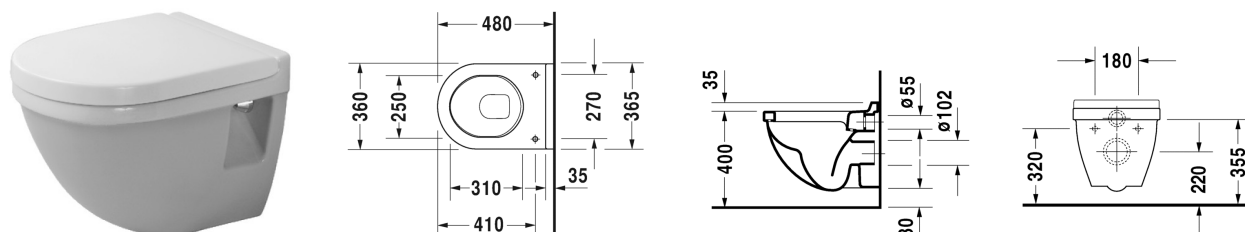

Starck 3 Wand-WC Compact # 220209..00

| < 360 mm > |

Wand-WC Compact	Größe	Gewicht	Bestellnummer
Tiefspüler, EWL Klasse 2			
Farben			
00 Weiss 20 HygieneGlaze Weiss (antibakteriell wirkende Keramikglasur)			
Variante			
◆ 4,5 L	360 x 485 mm	21,500 Kilogramm	220209..00
Sanitärkeramiken mit der speziellen WonderGliss Oberflächen Ausführung bleiben sauber und gut aussehend für eine lange Zeit. Wenn Sie WonderGliss bestellen fügen Sie bitte eine "1" als elfte Ziffer zur Bestellnummer hinzu.			
Zubehör			
Schallschutz-Set für Wand-WC		0,300 Kilogramm	005020
Befestigung für Wand-Bidet und Wand-WC	Ø 12 x 180 mm	0,200 Kilogramm	006500
Passende Produkte			
WC-Sitz Scharniere Edelstahl, ohne Absenkautomatik,			006381
WC-Sitz Scharniere Edelstahl, abnehmbar, mit Absenkautomatik,			006389
Ausschreibungstext			
DURAVIT Starck 3 Wand-WC Compact Design by Philippe Starck, Tiefspüler mit kurzer Ausladung aus Sanitärkeramik wandhängend für 6 Liter Spülwasser nach EN 997, EWL Klasse 2. Mit Prüfzeugnis der LGA Würzburg. Rechteckige Beckenform vorne übergehend in einen Halbkreis. Wandanschluss mit Aufkantung. Aus Hygienegründen mit geschlossenem Spülrand und keramischem Spülwasserverteiler. Bodenfreiheit 55/25mm bei Einbauhöhe 400 mm. Abmessungen(BxHxT)360x485x320mm. Weiß. Best.Nr. 2202090000. Mit HygieneGlaze Best.Nr. 2202092000.			