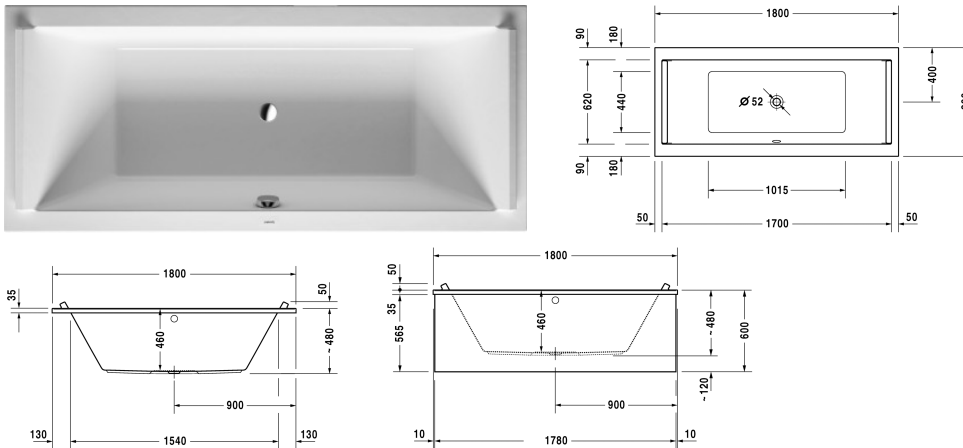

Badewanne # 70033800000000 / 710338005001000 /
760338001001000 / 760338002001000 / 760338003001000 /
760338004161000

|< 1800 mm >|

Badewanne	Größe	Gewicht	Bestellnummer
Rechteck, Einbauversion oder für Wannenverkleidung, 5 mm Sanitäracryl			
Farben			
00 Weiss			
Variante			
Basiswanne	1800 x 800 mm	31,500 kg	70033800000000
Combi-System L	1800 x 800 mm	31,500 kg	710338005001000
Air-System	1800 x 800 mm	31,500 kg	760338001001000
Jet-System	1800 x 800 mm	31,500 kg	760338002001000
Combi-System P	1800 x 800 mm	31,500 kg	760338003001000
Combi-System E	1800 x 800 mm	31,500 kg	760338004161000
Zubehör für Bade- und Whirlwanne			
Nackenkissen weiss, für Starck, Material: Polyurethan			790010
Wannenanker zur Befestigung und Unterstützung von Bade- und Duschwannen an der Wand, 3 Stück			790103
Wandprofil zur Schalldämmung und Abdichtung, Länge: 3300 mm			790104
Passende Wannenverkleidung			
Wannenverkleidung für Ecke links, für # 700338 (1800 x 800 mm)	1790 x 790 mm		ST8788
Wannenverkleidung für Ecke rechts, für # 700337 (1700 x 900 mm)	1690 x 890 mm		ST8918
Wannenverkleidung für Ecke rechts, für # 700338 (1800 x 800 mm)	1790 x 790 mm		ST8783
Wannenverkleidung für # 700338 (1800 x 800 mm)	1780 x 790 mm		ST8778
Wannenverkleidung für Nische, für # 700338 (1800 x 800 mm), für # 700050 (1800 x 900 mm), für # 700052 (1800 x 900 mm), für # 700048 (1800 x 900 mm), für # 700339 (1800 x 900 mm)	1790 mm		ST8939
Passende Wannenauflagen			
Wannenauflage, 2 Stk. 800 x 395 mm, passend auf Starck # 700338, (weiss -00, anthrazit -68)			791865