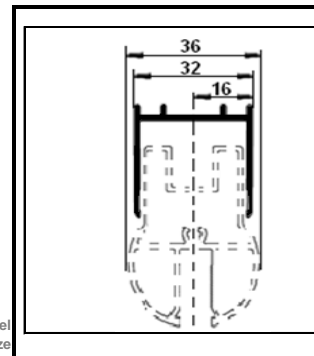

Profil Geometrie Wandanschluß (WAP)

Bearbeiter:

0

Datum : 11.11.2014

Artikelnummer : d872418

Garant innenbündig / Eckeinstieg mit
Drehfalttür 4-teilig

Artikelnummer rechts : 0

#NV

WAP links

WAP rechts

Wandanschlußprofil (WAP) Zg. Nr. 9920

Wandanschlußprofil (WAP) Zg. Nr. 9920

Maß WAP an Wand 32,0 mm

Maß WAP an Wand 32,0 mm

Maß AK WAP bis Mitte Glas 16,0 mm

Maß AK WAP Profil bis Mitte Glas 16,0 mm

Maß Profilbreite des gesamten
Wandanschlußbereiches 36,0 mm

Maß Profilbreite des gesamten
Wandanschlußbereiches 36,0 mm