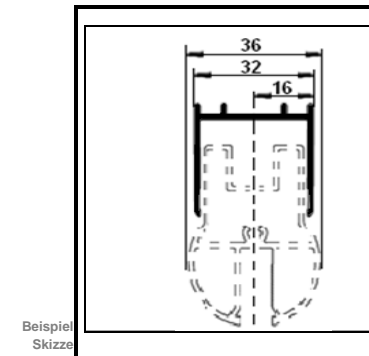

Profil Geometrie Wandanschluß (WAP)

Bearbeiter:

0

Datum : 11.11.2014

Artikelnummer : d872418

Garant innenbündig / Eckeinstieg mit
Drehfalttür 4-teilig

Artikelnummer rechts : 0

#NV

WAP links

WAP rechts

Wandanschlußprofil (WAP) Zg. Nr. 9920

Wandanschlußprofil (WAP) Zg. Nr. 9920

Maß WAP an Wand 32,0 mm

Maß WAP an Wand 32,0 mm

Maß AK WAP bis Mitte Glas 16,0 mm

Maß AK WAP Profil bis Mitte Glas 16,0 mm

Maß Profilbreite des gesamten
Wandanschlußbereiches 36,0 mm

Maß Profilbreite des gesamten
Wandanschlußbereiches 36,0 mm