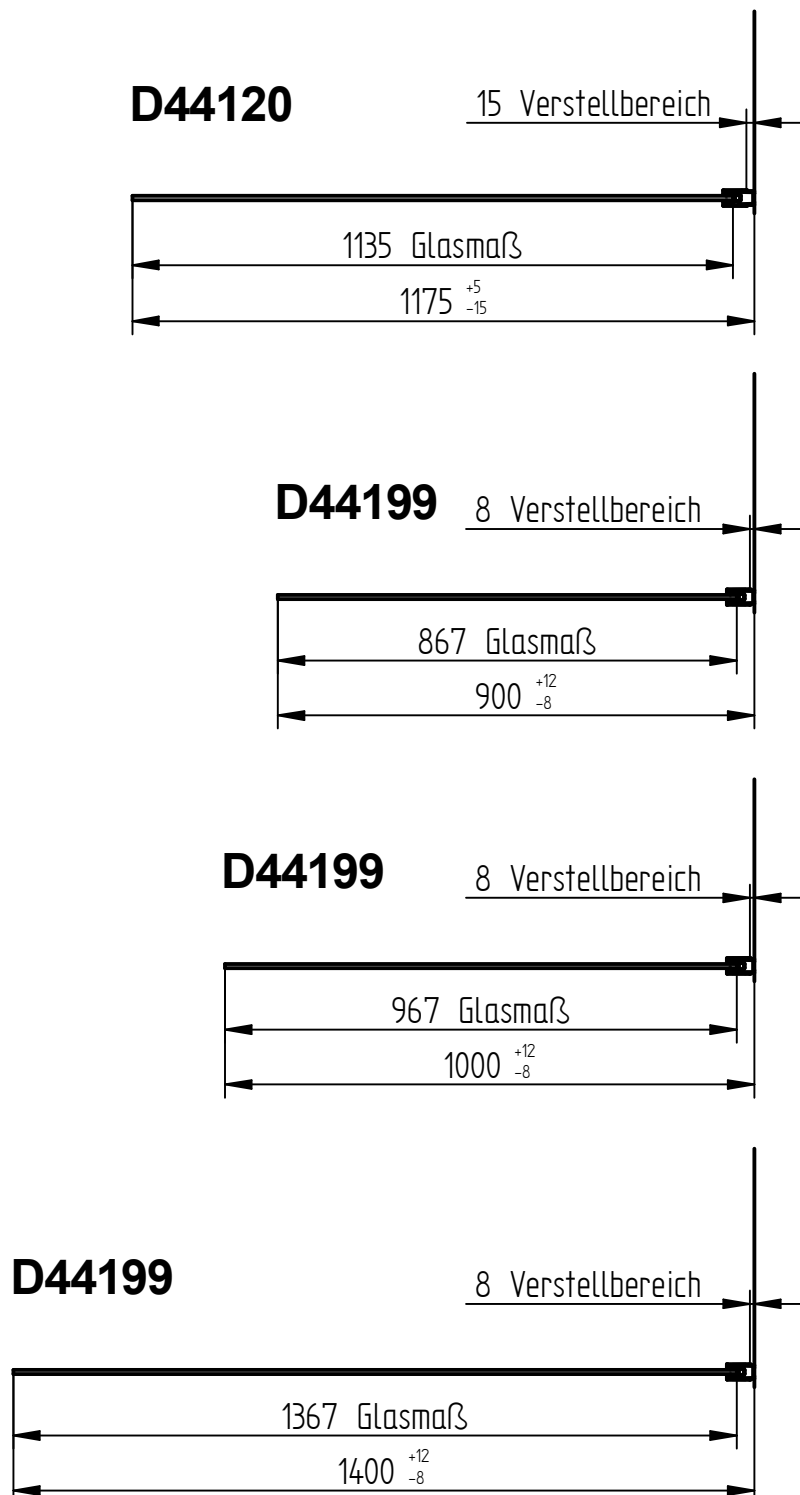

M-ACHT

Seitenwand, Anschlag rechts

Montagemaße für den Aufbau

Bearb.: M.G.
Datum: 05.07.2013