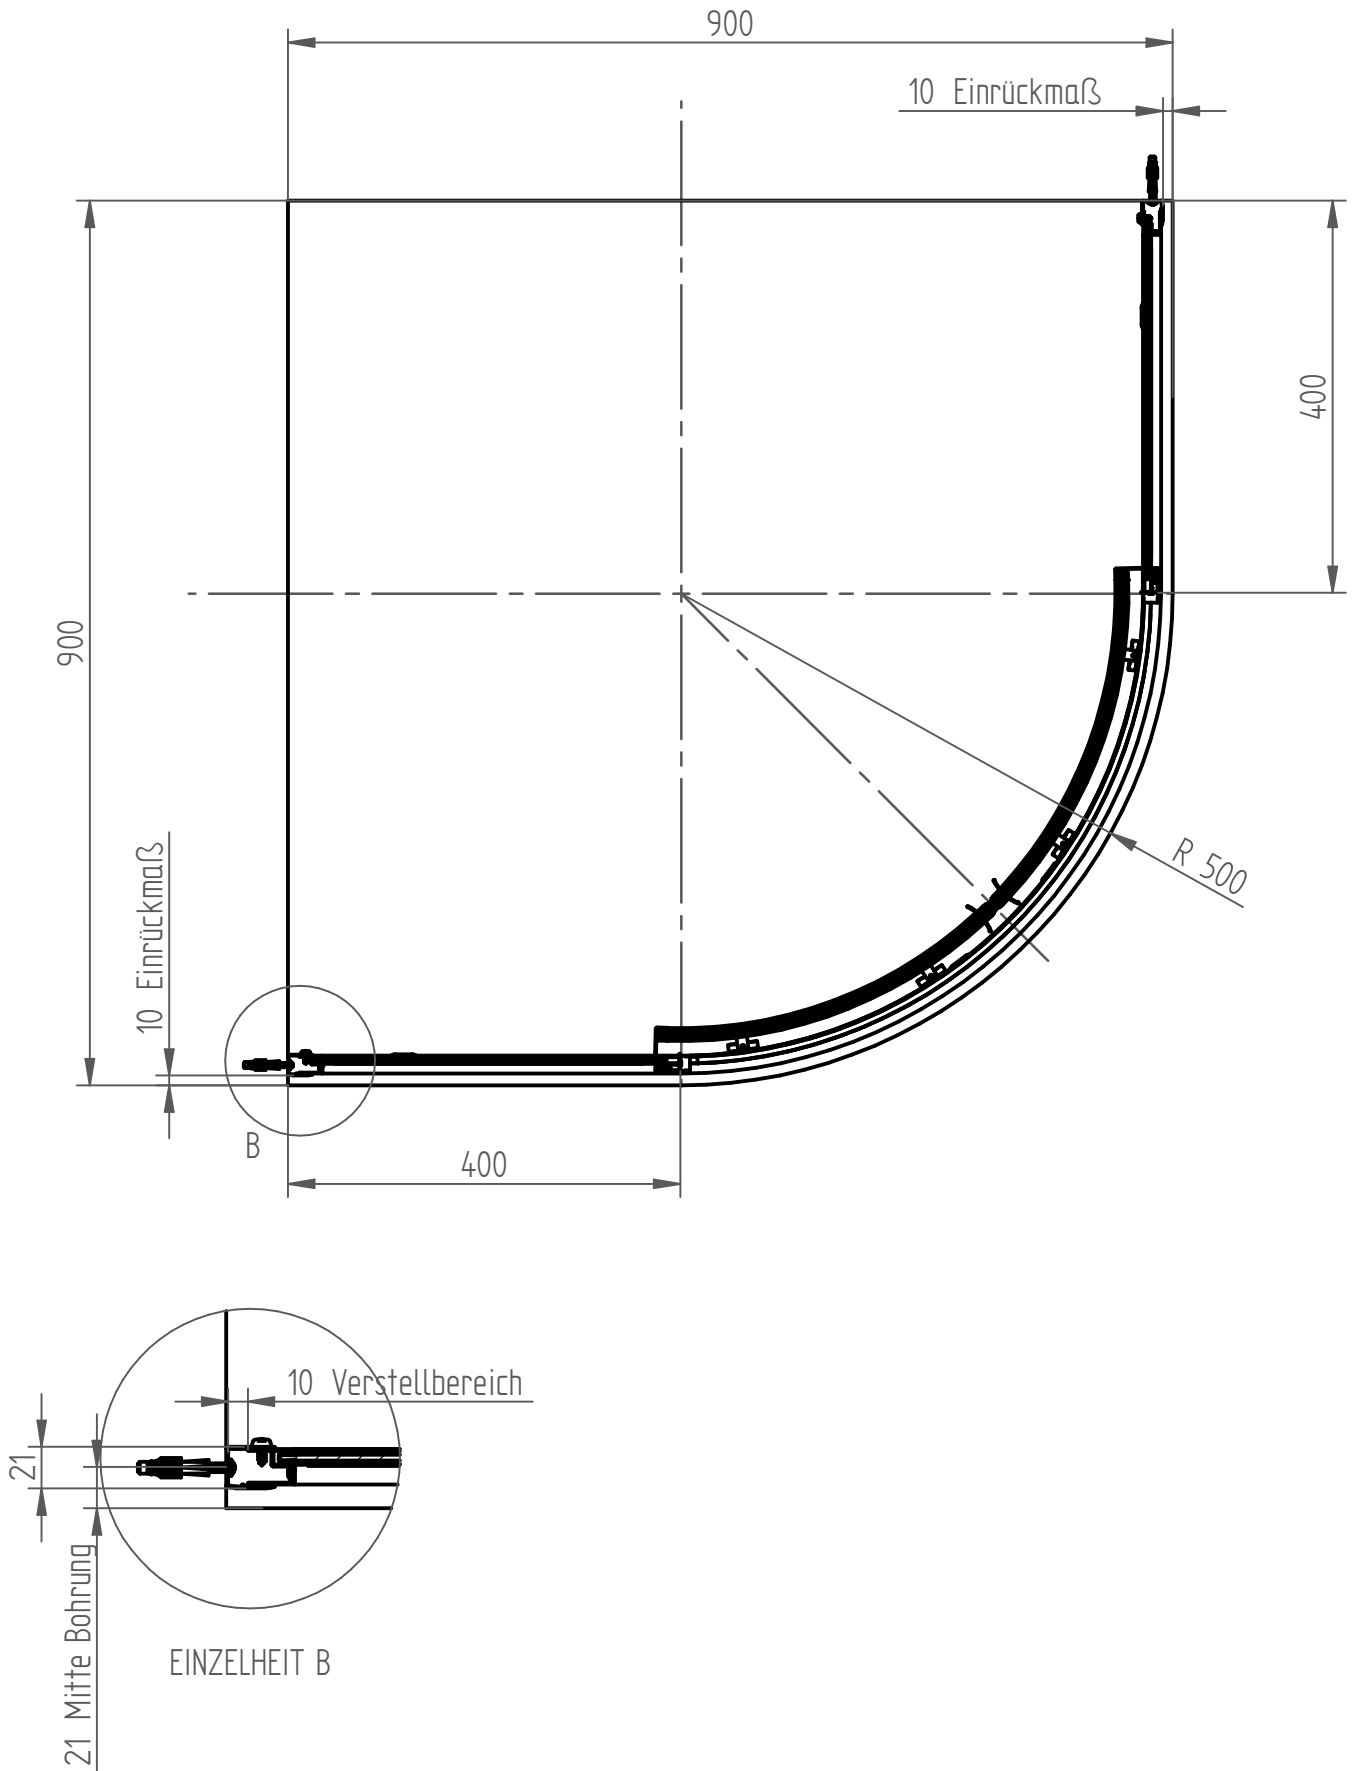

# Fara , Typ 0548

Glas -

Montagemaße für den Aufbau

**Auftrag-Nr.:**-----  
**Bearb.:** p.muennich  
**Datum:** 07.07.2023