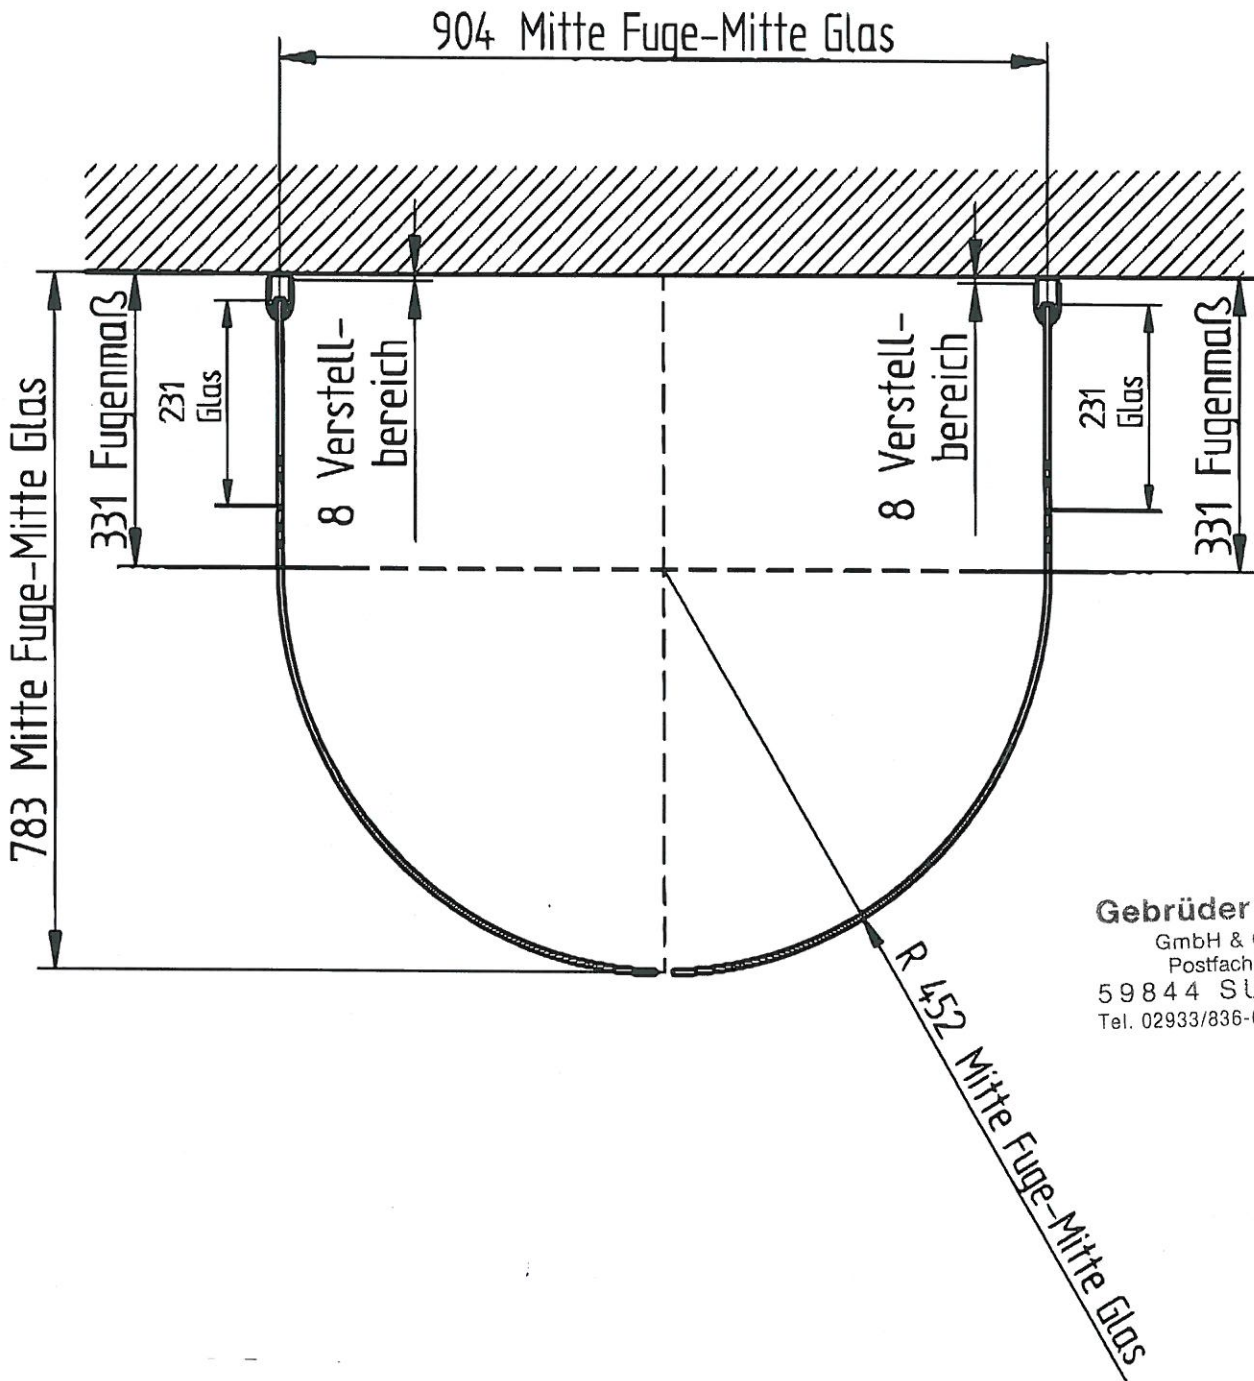

MasterClass 2 Halbkreisduische R 480

INNEN BÜNDIG

D 701606

Standard auf Fliese

Gebrüder Schulte
 GmbH & Co. KG
 Postfach 14 60
 59844 SUNDERN
 Tel. 02933/836-0 Fax 836-200

Montagemaße für den Aufbau

Bearb.: M.G.
Datum: 05.09.2012