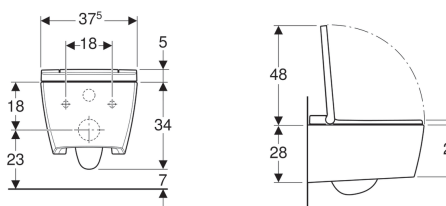

Geberit AquaClean Sela WC-Kompletanlage Wand-WC

Verwendungszwecke

- Zur komfortablen WC-Benutzung
- Zum pflegenden Reinigen mit Wasser im Anal- und vaginalbereich

Eigenschaften

- Spülrandlose WC-Keramik mit TurboFlush-Spültechnik
- Tiefspül-WC mit Spezialglasur KeraTect
- WC-Sitzring und WC-Deckel mit SoftClosing
- WC-Deckel mit SoftOpening
- Aktivierung des Orientierungslichts über Helligkeitssensor
- Benutzererkennung
- Analdusche mit WhirlSpray-Duschtechnologie
- Oszillierdusche (automatische Vor- und Rückwärtsbewegung des Duscharsms) einstellbar
- Separate Ladydüse in geschützter Ruheposition
- Orientierungslicht in sieben Farben einstellbar
- Duschstrahlstärke in fünf Stufen einstellbar
- Duscharm in fünf Stufen positionierbar
- Automatische Vor- und Nachreinigung der Duschküse mit Frischwasser
- Entkalkungsprogramm
- Temperatur des Duschwassers einstellbar
- Vier Benutzerprofile programmierbar
- Wasseranschluss seitlich links verdeckt hinter WC-Keramik
- Wasseranschluss extern, seitlich links mit Zubehör möglich
- Netzanschluss mit dreiadrigem flexibler Mantelleitung, seitlich rechts verdeckt hinter WC-Keramik
- Netzanschluss extern, mit Steckdose rechts möglich
- Zulassung nach (DIN) EN 1717 / (DIN) EN 13077
- Mit Geberit AquaClean App kompatibel

Lieferumfang

- Wasseranschlusset für Geberit Sigma UP-Spülkasten 12 cm und Geberit Omega UP-Spülkasten 12 cm, Einbauhöhe 112 cm
- Kupplungsbuchse für Netzanschluss
- Schallschutzset
- Spritzschutz
- Entkalkungsmittel 125 ml
- Reinigungsset
- Anschlusset für WC, ø 90 mm
- Fernbedienung mit Wandhalterung und Batterie CR2032
- Befestigungsmaterial