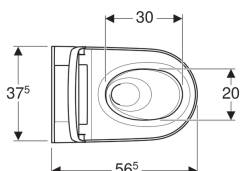

Geberit AquaClean Sela WC-Kompletanlage Wand-WC

Verwendungszwecke

- Zur komfortablen WC-Benutzung
- Zum pflegenden Reinigen mit Wasser im Anal- und vaginalbereich

Eigenschaften

- Spülrandlose WC-Keramik mit TurboFlush-Spültechnik
- Tiefspül-WC mit Spezialglasur KeraTect
- WC-Sitzring und WC-Deckel mit SoftClosing
- WC-Deckel mit SoftOpening
- Aktivierung des Orientierungslichts über Helligkeitssensor
- Benutzererkennung
- Analdusche mit WhirlSpray-Duschtechnologie
- Oszillierdusche (automatische Vor- und Rückwärtsbewegung des Duscharsms) einstellbar
- Separate Ladydüse in geschützter Ruheposition
- Orientierungslicht in sieben Farben einstellbar
- Duschstrahlstärke in fünf Stufen einstellbar
- Duscharm in fünf Stufen positionierbar
- Automatische Vor- und Nachreinigung der Duschküse mit Frischwasser
- Entkalkungsprogramm
- Temperatur des Duschwassers einstellbar
- Vier Benutzerprofile programmierbar
- Wasseranschluss seitlich links verdeckt hinter WC-Keramik
- Wasseranschluss extern, seitlich links mit Zubehör möglich
- Netzanschluss mit dreiadrigem flexibler Mantelleitung, seitlich rechts verdeckt hinter WC-Keramik
- Netzanschluss extern, mit Steckdose rechts möglich
- Zulassung nach (DIN) EN 1717 / (DIN) EN 13077
- Mit Geberit AquaClean App kompatibel

Technische Daten

Schutzklasse	I
Schutzart	IPX4
Nennspannung	230 V AC
Netzfrequenz	50 Hz
Leistungsaufnahme	1850 W
Leistungsaufnahme Energiesparmodus / bei eingeschalteter Heizung	≤ 0.5 W
Fließdruck	50–1000 kPa
Betriebstemperatur	5–40 °C
Wassertemperatur Einstellbereich	34–40 °C
Berechnungsdurchfluss	0.02 l/s
Mindestfließdruck für Berechnungsdurchfluss	50 kPa
Duschkdauer	50 s
Maximale Belastung WC-Sitz	150 kg

Lieferumfang

- Wasseranschlusset für Geberit Sigma UP-Spülkasten 12 cm und Geberit Omega UP-Spülkasten 12 cm, Einbauhöhe 112 cm
- Kupplungsbuchse für Netzanschluss
- Schallschutzset
- Spritzschutz
- Entkalkungsmittel 125 ml
- Reinigungsset
- Anschlusset für WC, ø 90 mm
- Fernbedienung mit Wandhalterung und Batterie CR2032
- Befestigungsmaterial