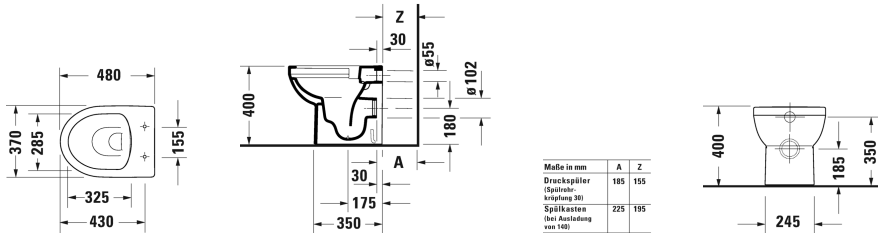

DuraStyle Basic Stand-WC Duravit Rimless® Set # 41840900A1

Stand-WC Duravit Rimless® Set	Größe	Gewicht	Bestellnummer
Kartonabmessungen 510 x 386 x 465 mm			
Farben			
00 Weiß			
Variante			
		24,500 Kilogramm	41840900A1

Alle Zeichnungen enthalten alle notwendigen Maße (mm), die den üblichen Toleranzen unterliegen. Exakte Maße können nur am Produkt abgenommen werden.