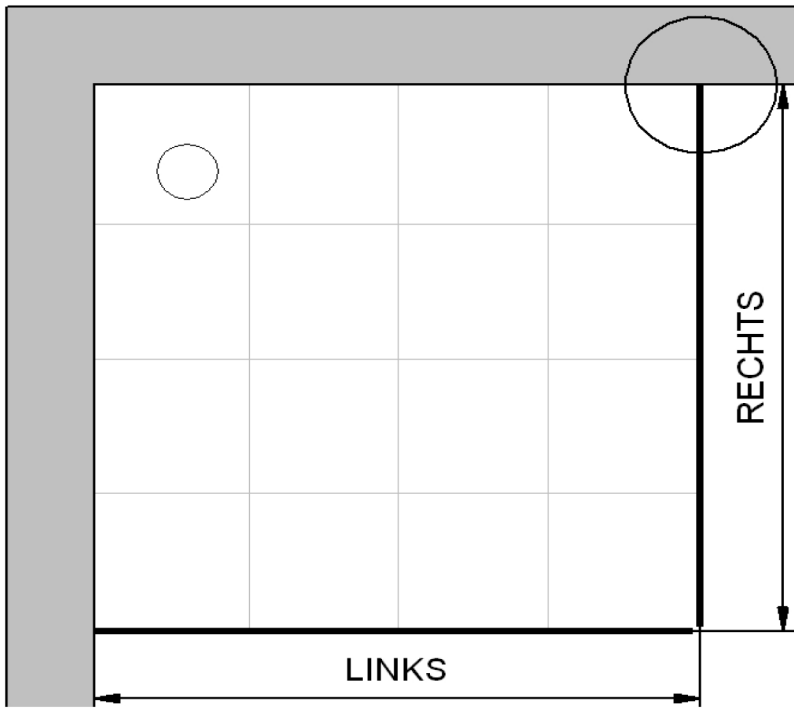

Kunde:   
 Kommission:   
 Bearbeiter:

Artikelnr. links:  1000 mm  
 Produkt: Pendeltür für Seitenwand  
 Serie: Garant x

Artikelnr. rechts:  1000 mm  
 Produkt: Seitenwand für Pendeltür  
 Serie: Garant

## Skizze

Fliesenmaß 957 mm, Verstellung - 8 / + 12

Fliesenmaß 957 mm, Verstellung - 8 / + 12