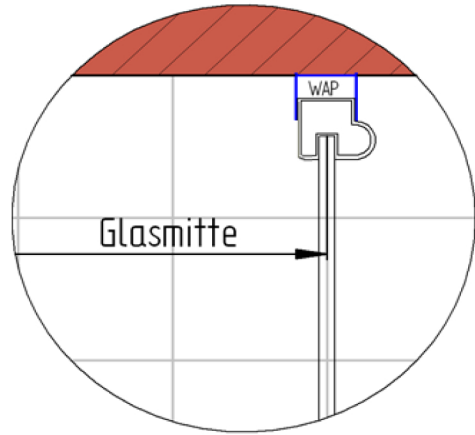

Kunde:   
 Kommission:   
 Bearbeiter:

Artikelnr. links:  1000 mm  
 Produkt: Pendeltür für Seitenwand  
 Serie: Garant x

Artikelnr. rechts:  1000 mm  
 Produkt: Seitenwand für Pendeltür  
 Serie: Garant

## Skizze

Fliesenmaß 957 mm, Verstellung - 8 / + 12

Fliesenmaß 957 mm, Verstellung - 8 / + 12